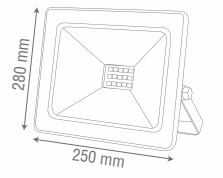

Teknik Çizim / Technical Drawing