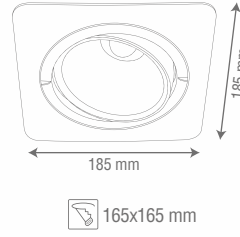

Sipariş Kodu Order Code	Kasa Rengi Body Color	Işık Gücü L. Power	Işık Rengi L. Color	Işık Akısı Lum. Flux	Koli Adedi Ctn. Quantity	Fiyat Price
LDA.08.13.03.04	Beyaz	20W	3000K	2000lm	8 Ad.	666,00 TL
LDA.08.13.03.06	Beyaz	20W	4000K	2200lm	8 Ad.	666,00 TL
LDA.08.13.03.10	Beyaz	20W	6500K	2200lm	8 Ad.	666,00 TL
LDA.08.01.03.04	Beyaz	30W	3000K	3000lm	8 Ad.	695,00 TL
LDA.08.01.03.06	Beyaz	30W	4000K	3300lm	8 Ad.	695,00 TL
LDA.08.01.03.10	Beyaz	30W	6500K	3300lm	8 Ad.	695,00 TL
LDA.08.03.03.04	Beyaz	40W	3000K	4400lm	8 Ad.	723,00 TL
LDA.08.03.03.06	Beyaz	40W	4000K	4800lm	8 Ad.	723,00 TL
LDA.08.03.03.10	Beyaz	40W	6500K	4800lm	8 Ad.	723,00 TL
LDA.08.13.01.04	Siyah	20W	3000K	2000lm	8 Ad.	666,00 TL
LDA.08.13.01.06	Siyah	20W	4000K	2200lm	8 Ad.	666,00 TL
LDA.08.13.01.10	Siyah	20W	6500K	2200lm	8 Ad.	666,00 TL
LDA.08.01.01.04	Siyah	30W	3000K	3000lm	8 Ad.	695,00 TL
LDA.08.01.01.06	Siyah	30W	4000K	3300lm	8 Ad.	695,00 TL
LDA.08.01.01.10	Siyah	30W	6500K	3300lm	8 Ad.	695,00 TL
LDA.08.03.01.04	Siyah	40W	3000K	4400lm	8 Ad.	723,00 TL
LDA.08.03.01.06	Siyah	40W	4000K	4800lm	8 Ad.	723,00 TL
LDA.08.03.01.10	Siyah	40W	6500K	4800lm	8 Ad.	723,00 TL

ZE774

* Fiyatlar GoldX marka çip ve sürücü kullanılan ürünler için geçerlidir.

350°

Teknik Çizim / Technical Drawing

165x165 mm