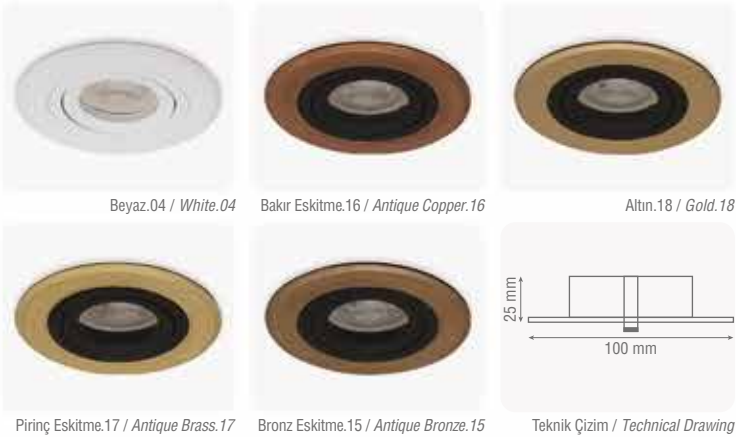

Siyah.02 / Black.02

Standart Ürün Özellikleri

Gövde	: Alüminyum Gövde
Duy Tipi	: GU10 veya GU5.3
Ek Bilgiler	: Hareketli İç Mekanizma : Ürüne Ampul Dahil Değildir

ZE807

Opsiyonel Özellikler

Led Modül	: ZE843 Led Modül ile Kullanılabilir
Elektronik Kontrol	: Led Modül ile Kullanımda DALI / Dim Sürücü
Acil Kit Seçenekleri	: Led Modül ile Kullanımda 1 veya 3 Saat Acil Aydınlatma Kiti
Özel Gövde Rengi	: Müşteri Talebine Göre İstenilen Renge Boyanabilir

Sipariş Kodu Order Code	Kasa Rengi Body Color	Duy Tipi Lamp. Type	Delik Ölçüsü Cutting Size	Koli Adedi Ctn. Quantity	Fiyat Price
MSA.01.02.01.00	Siyah	GU5.3	ø 80 mm	40 Ad.	218,00 TL
MSA.01.01.01.00	Siyah	GU10	ø 80 mm	40 Ad.	218,00 TL
MSA.01.02.03.00	Beyaz	GU5.3	ø 80 mm	40 Ad.	218,00 TL
MSA.01.01.03.00	Beyaz	GU10	ø 80 mm	40 Ad.	218,00 TL
MSA.01.02.16.00	Bakır Eskieme	GU5.3	ø 80 mm	40 Ad.	266,55 TL
MSA.01.01.16.00	Bakır Eskieme	GU10	ø 80 mm	40 Ad.	266,55 TL
MSA.01.02.18.00	Altın	GU5.3	ø 80 mm	40 Ad.	248,05 TL
MSA.01.01.18.00	Altın	GU10	ø 80 mm	40 Ad.	248,05 TL
MSA.01.02.17.00	Pirinç Eskieme	GU5.3	ø 80 mm	40 Ad.	266,55 TL
MSA.01.01.17.00	Pirinç Eskieme	GU10	ø 80 mm	40 Ad.	266,55 TL
MSA.01.02.15.00	Bronz Eskieme	GU5.3	ø 80 mm	40 Ad.	266,55 TL
MSA.01.01.15.00	Bronz Eskieme	GU10	ø 80 mm	40 Ad.	266,55 TL