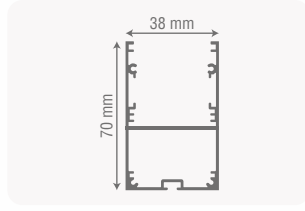

Standart Ürün Özellikleri

Gövde	: Elektrostatik Toz Boyalı Metal Gövde
Cam	: Opal
Reflektör ve Lens	: 34° - 48° - 60°
Giriş Gerilimi	: 220-240V AC 50/60 Hz
Led ve Led Ömrü	: CREE SAMSUNG OSRAM Led - 50.000 Saat
Sürücü	: Yüksek Verimli Sabit Akım Sürücü
Gövde Rengi	: Siyah, Beyaz

ZE2041

Sipariş Kodu Order Code	Işık Gücü L. Power	Işık Rengi L. Color	Işık Akısı Lum. Flux	Ürün Boyutu Product Size	Koli Adedi Ctn. Quantity	Fiyat Price
LNR.41.01.01.04	40W	3000K	5670 lm	1200 mm	1 Ad.	2.280,00 TL
LNR.41.01.01.06	40W	4000K	5900 lm	1200 mm	1 Ad.	2.280,00 TL
LNR.41.01.01.10	40W	6500K	5900 lm	1200 mm	1 Ad.	2.280,00 TL

Opsiyonel Özellikler

Elektronik Kontrol	: DALI / Dim Sürücü
Gövde Rengi	: Müşteri Talebine Göre İstenilen Renge Boyanabilir
Led	: SEOL NICHIA
Sürücü	: ENEC Belgeli Sürücü EAGLERISE OSRAM TRIDONIC
Acil Kit Seçenekleri	: 1 veya 3 Saat Acil Aydınlatma Kiti
Koruma Sınıfı	: IP54
Montaj Aparatı	: Baffle Tavan Montaj Aparatı
Uzunluk	: Müşteri Talebine Göre İstenilen Boyda Üretilir

Montaj Şekli / Mounting Type

Teknik Çizim / Technical Drawing

Standart Ürün Özellikleri

Gövde	: Elektrostatik Toz Boyalı Metal Gövde
Cam	: Opal
Reflektör ve Lens	: 34° - 48° - 60°
Giriş Gerilimi	: 220-240V AC 50/60 Hz
Led ve Led Ömrü	: CREE SAMSUNG OSRAM Led - 50.000 Saat
Sürücü	: Yüksek Verimli Sabit Akım Sürücü
Gövde Rengi	: Siyah, Beyaz

ZE2042

Sipariş Kodu Order Code	Işık Gücü L. Power	Işık Rengi L. Color	Işık Akısı Lum. Flux	Ürün Boyutu Product Size	Koli Adedi Ctn. Quantity	Fiyat Price
LNR.42.01.01.04	40W	3000K	5670 lm	1200 mm	1 Ad.	2.300,00 TL
LNR.42.01.01.06	40W	4000K	5900 lm	1200 mm	1 Ad.	2.300,00 TL
LNR.42.01.01.10	40W	6500K	5900 lm	1200 mm	1 Ad.	2.300,00 TL

Opsiyonel Özellikler

Elektronik Kontrol	: DALI / Dim Sürücü
Gövde Rengi	: Müşteri Talebine Göre İstenilen Renge Boyanabilir
Led	: SEOL NICHIA
Sürücü	: ENEC Belgeli Sürücü EAGLERISE OSRAM TRIDONIC
Acil Kit Seçenekleri	: 1 veya 3 Saat Acil Aydınlatma Kiti
Koruma Sınıfı	: IP54
Montaj Aparatı	: İstenilen Uzunlukta Askı Aparatı
Uzunluk	: Müşteri Talebine Göre İstenilen Boyda Üretilir

Montaj Şekli / Mounting Type