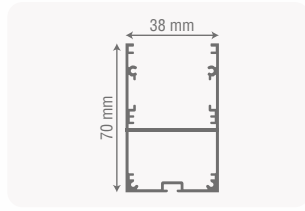

Teknik Çizim / Technical Drawing