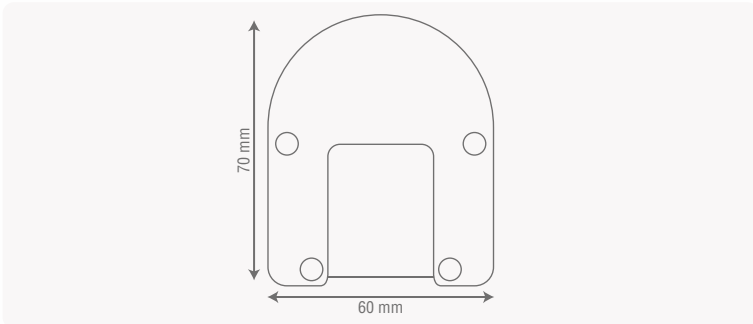

Teknik Çizim / Technical Drawing