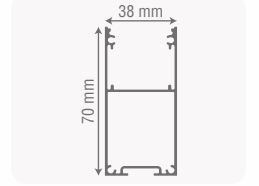

Teknik Çizim / Technical Drawing

ZE2048

Standart Ürün Özellikleri

Gövde	: Elektrostatik Toz Boyalı Alüminyum Gövde
Cam	: Opal
Giriş Gerilimi	: 220-240V AC 50/60 Hz
Led ve Led Ömrü	: Yüksek Verimli Led - 50.000 Saat
Sürücü	: Yüksek Verimli Sabit Akım Sürücü
Gövde Rengi	: Siyah, Beyaz

Sipariş Kodu Order Code	Işık Gücü L. Power	Işık Rengi L. Color	Işık Akısı Lum. Flux	Ürün Boyutu Product Size	Koli Adedi Ctn. Quantity	Fiyat Price
LNR.48.30.01.04	18W	3000K	2160 lm	600 mm	1 Ad.	770,00 TL
LNR.48.30.01.06	18W	4000K	2250 lm	600 mm	1 Ad.	770,00 TL
LNR.48.30.01.10	18W	6500K	2250 lm	600 mm	1 Ad.	770,00 TL
LNR.48.32.01.04	30W	3000K	3600 lm	1000 mm	1 Ad.	1.150,00 TL
LNR.48.32.01.06	30W	4000K	3750 lm	1000 mm	1 Ad.	1.150,00 TL
LNR.48.32.01.10	30W	6500K	3750 lm	1000 mm	1 Ad.	1.150,00 TL
LNR.48.33.01.04	36W	3000K	4320 lm	1200 mm	1 Ad.	1.300,00 TL
LNR.48.33.01.06	36W	4000K	4500 lm	1200 mm	1 Ad.	1.300,00 TL
LNR.48.33.01.10	36W	6500K	4500 lm	1200 mm	1 Ad.	1.300,00 TL
LNR.48.34.01.04	45W	3000K	5400 lm	1500 mm	1 Ad.	1.540,00 TL
LNR.48.34.01.06	45W	4000K	5625 lm	1500 mm	1 Ad.	1.540,00 TL
LNR.48.34.01.10	45W	6500K	5625 lm	1500 mm	1 Ad.	1.540,00 TL

Opsiyonel Özellikler

Elektronik Kontrol : DALI / Dim Sürücü

Gövde Rengi : Müşteri Talebine Göre İstenilen Renge Boyanabilir

Led : **SAMSUNG OSRAM** **SEUL** **NICHIA**

Sürücü : ENEC Belgeli Sürücü **EAGLERISE OSRAM TRIDONIC**

Acil Kit Seçenekleri : 1 veya 3 Saat Acil Aydınlatma Kiti

Koruma Sınıfı : IP54

Montaj Aparatı : İstenilen Uzunlukta Askı Aparatı

Uzunluk : Müşteri Talebine Göre İstenilen Boyda Üretilir