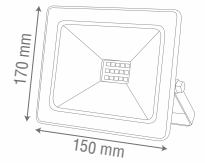

ZE882

Standart Ürün Özellikleri

Gövde	: Elektrostatik Toz Boyalı Alüminyum Gövde
Cam	: Temperli Serigrafili Cam
Işık Yayılımı	: 120°
Giriş Gerilimi	: 165-240V AC 50/60 Hz
Güç Faktörü	: 0,90
Renk Geriverim (CRI)	: >80
Led ve Led Ömrü	: Samsung Led - 50.000 Saat

Sipariş Kodu Order Code	Işık Gücü L. Power	Işık Rengi Light Color	Gövde Rengi Body Color	Işık Akısı Lum. Flux	Koli Adedi Ctn. Quantity	Fiyat Price
PRJ.02.01.03.04	30W	3000K	Beyaz	3000 lm	24 Ad.	358,00 TL
PRJ.02.01.03.10	30W	6500K	Beyaz	3300 lm	24 Ad.	358,00 TL
PRJ.02.01.03.14	30W	Yeşil	Beyaz	2700 lm	24 Ad.	410,00 TL
PRJ.02.01.01.04	30W	3000K	Siyah	3000 lm	24 Ad.	358,00 TL
PRJ.02.01.01.10	30W	6500K	Siyah	3300 lm	24 Ad.	358,00 TL
PRJ.02.01.01.14	30W	Yeşil	Siyah	2700 lm	24 Ad.	410,00 TL

Teknik Çizim / Technical Drawing