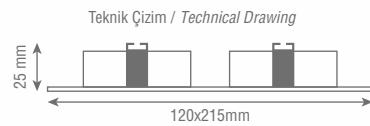

Altın Mermer Deseni - Siyah.34 / Gold Marble - Black.34

ZE1001 (Ahşap)

Standart Ürün Özellikleri

Gövde	: UV Baskılı Alüminyum Gövde
Duy Tipi	: GU10
Ek Bilgiler	: Hareketli İç Mekanizma : Ürün Sökülmeden Ampul Değiştirme : Ürüne Ampul Dahil Değildir