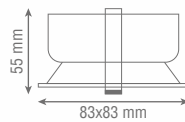

Teknik Çizim / Technical Drawing