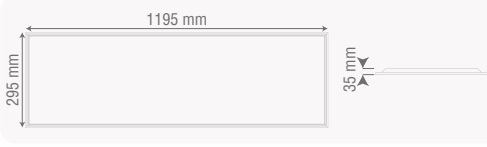

Standart Ürün Özellikleri

Montaj Şekli	: Sıva Altı Clip-in
Gövde	: Elektrostatik Toz Boyalı Alüminyum Gövde
Cam	: Opal
Işık Yansımaları	: 150°
Giriş Gerilimi	: 220-240V AC 50/60 Hz
Led ve Led Ömrü	: Seoul Led - 50.000 Saat
Sürücü	: Yüksek Verimli Sabit Akım Sürücü

Opsiyonel Özellikler

Elektronik Kontrol	: DALI / Dim Sürücü
Gövde Rengi	: Müşteri Talebine Göre İstenilen Renge Boyanabilir
Acil Kit Seçenekleri	: 1 veya 3 Saat Acil Aydınlatma Kiti
Baskılı Cam	: UV Dijital Baskı
Sürücü	: ENEC Belgeli Sürücü OSRAM EAGLE RISE

ZE820

Sipariş Kodu Order Code	Işık Gücü Light Power	Işık Rengi Light Color	Işık Akısı Luminous Flux	Koli Adedi Ctn. Quantity	Fiyat Price
PLA.06.01.04.04	18W	3000K	1750 lm	15 Ad.	278,00 TL
PLA.06.01.04.06	18W	4000K	1770 lm	15 Ad.	278,00 TL
PLA.06.01.04.10	18W	6500K	1800 lm	15 Ad.	278,00 TL

Standart Ürün Özellikleri

Montaj Şekli	: Sıva Altı
Gövde	: Elektrostatik Toz Boyalı Alüminyum Gövde
Cam	: Opal
Işık Yansımaları	: 150°
Giriş Gerilimi	: 220-240V AC 50/60 Hz
Led ve Led Ömrü	: Seoul Led - 50.000 Saat
Sürücü	: Yüksek Verimli Sabit Akım Sürücü

Opsiyonel Özellikler

Elektronik Kontrol	: DALI / Dim Sürücü
Gövde Rengi	: Müşteri Talebine Göre İstenilen Renge Boyanabilir
Acil Kit Seçenekleri	: 1 veya 3 Saat Acil Aydınlatma Kiti
Montaj Aparatı	: Sıva Altı Yay ve Sarkıt Askı Montaj Aparatı
Baskılı Cam	: UV Dijital Baskı
Sürücü	: ENEC Belgeli Sürücü OSRAM EAGLE RISE

ZE823

Sipariş Kodu Order Code	Işık Gücü L. Power	Işık Rengi Light Color	Işık Akısı Lum. Flux	Delik Ölçüsü Cutting Size	Koli Adedi Ctn. Quantity	Fiyat Price
PLA.08.01.04.04	24W	3000K	2320 lm	285x585 mm	8 Ad.	413,00 TL
PLA.08.01.04.06	24W	4000K	2350 lm	285x585 mm	8 Ad.	413,00 TL
PLA.08.01.04.10	24W	6500K	2400 lm	285x585 mm	8 Ad.	413,00 TL

Standart Ürün Özellikleri