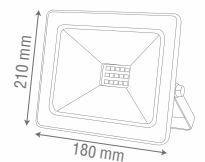

ZE883

Standart Ürün Özellikleri

Gövde	: Elektrostatik Toz Boyalı Alüminyum Gövde
Cam	: Temperli Serigrafili Cam
Işık Yayılımı	: 120°
Giriş Gerilimi	: 165-240V AC 50/60 Hz
Güç Faktörü	: 0,90
Renk Geriverim (CRI)	: >80
Led ve Led Ömrü	: Samsung Led - 50.000 Saat

Sipariş Kodu Order Code	Işık Gücü L. Power	Işık Rengi Light Color	Gövde Rengi Body Color	Işık Akısı Lum. Flux	Koli Adedi Ctn. Quantity	Fiyat Price
PRJ.03.01.03.04	50W	3000K	Beyaz	5000 lm	20 Ad.	255,00 TL
PRJ.03.01.03.10	50W	6500K	Beyaz	5500 lm	20 Ad.	255,00 TL
PRJ.03.01.03.14	50W	Yeşil	Beyaz	4500 lm	20 Ad.	308,00 TL
PRJ.03.01.01.04	50W	3000K	Siyah	5000 lm	20 Ad.	255,00 TL
PRJ.03.01.01.10	50W	6500K	Siyah	5500 lm	20 Ad.	255,00 TL
PRJ.03.01.01.14	50W	Yeşil	Siyah	4500 lm	20 Ad.	308,00 TL

Teknik Çizim / Technical Drawing