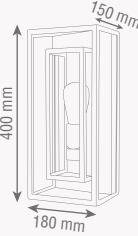

ZE1112

Standart Ürün Özellikleri

Gövde	: Elektrostatik Toz Boyalı Metal Gövde
Cam	: Şeffaf
Ek Bilgiler	: Ürüne Ampul Dahil Değildir

Sipariş Kodu Order Code	Gövde Rengi Body Color	Duy Tipi Lamp. Type	Ürün Boyutu Product Size	Koli Adedi Ctn. Quantity	Fiyat Price
DAR.20.01.01.00	Siyah	E27	370x140x130 mm	1 Ad.	1.505,00 TL

ZE1113

Standart Ürün Özellikleri

Gövde	: Elektrostatik Toz Boyalı Metal Gövde
Cam	: Şeffaf
Ek Bilgiler	: Ürüne Ampul Dahil Değildir

Sipariş Kodu Order Code	Gövde Rengi Body Color	Duy Tipi Lamp. Type	Ürün Boyutu Product Size	Koli Adedi Ctn. Quantity	Fiyat Price
DAR.21.01.01.00	Siyah	E27	400x180x150 mm	1 Ad.	2.450,00 TL

ZE1111

Standart Ürün Özellikleri

Gövde ve Soğutucu	: Elektrostatik Toz Boyalı Alüminyum Gövde
Giriş Gerilimi	: 220-240V AC 50/60 Hz
Led ve Led Ömrü	: Yüksek Verimli SMD Led - 50.000 Saat
Sürücü	: Yüksek Verimli Sabit Akım Sürücü

Sipariş Kodu Order Code	Işık Gücü L. Power	Gövde Rengi Body Color	Işık Rengi Light Color	Ürün Boyutu Product Size	Koli Adedi Ctn. Quantity	Fiyat Price
DAR.14.01.01.04	9W	Siyah	3000K	200 mm	1 Ad.	540,00 TL
DAR.14.01.01.06	9W	Siyah	4000K	200 mm	1 Ad.	540,00 TL
DAR.14.01.01.10	9W	Siyah	6500K	200 mm	1 Ad.	540,00 TL
DAR.14.01.03.04	9W	Beyaz	3000K	200 mm	1 Ad.	540,00 TL
DAR.14.01.03.06	9W	Beyaz	4000K	200 mm	1 Ad.	540,00 TL
DAR.14.01.03.10	9W	Beyaz	6500K	200 mm	1 Ad.	540,00 TL

ZE1104

Standart Ürün Özellikleri

Gövde ve Soğutucu	: Elektrostatik Toz Boyalı Alüminyum Gövde
Giriş Gerilimi	: 220-240V AC 50/60 Hz
Led ve Led Ömrü	: Yüksek Verimli SMD Led - 50.000 Saat
Sürücü	: Yüksek Verimli Sabit Akım Sürücü