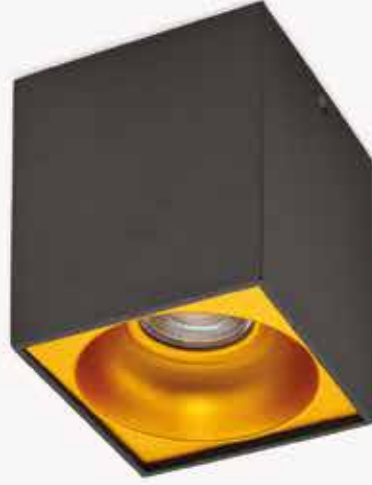

Siyah - Kızıl Altın.30 / Black - Red Gold.30