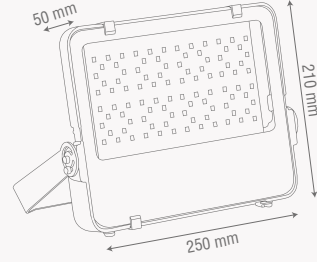

Sipariş Kodu Order Code	Işık Gücü L. Power	Işık Akısı Lum. Flux	Işık Rengi Light Color	Gövde Rengi Body Color	Koli Adedi Ctn. Quantity	Fiyat Price
PRJ.17.01.21.04	60W	6.900 lm	3000K	Gri	1 Ad.	4.090,00 TL
PRJ.17.01.21.06	60W	6.900 lm	4000K	Gri	1 Ad.	4.090,00 TL
PRJ.17.01.21.10	60W	7.440 lm	6500K	Gri	1 Ad.	4.090,00 TL