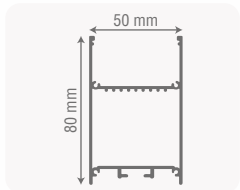

ZE2013

Sipariş Kodu Order Code	Işık Gücü L. Power	Işık Rengi L. Color	Işık Akısı Lum. Flux	Ürün Boyutu Product Size	Koli Adedi Ctn. Quantity	Fiyat Price
LNR.13.01.01.04	54W	3000K	7750 lm	300x600 mm	1 Ad.	3.100,00 TL
LNR.13.01.01.06	54W	4000K	8000 lm	300x600 mm	1 Ad.	3.100,00 TL
LNR.13.01.01.10	54W	6500K	8000 lm	300x600 mm	1 Ad.	3.100,00 TL
LNR.13.02.01.04	90W	3000K	13000 lm	300x1200 mm	1 Ad.	5.350,00 TL
LNR.13.02.01.06	90W	4000K	13500 lm	300x1200 mm	1 Ad.	5.350,00 TL
LNR.13.02.01.10	90W	6500K	13500 lm	300x1200 mm	1 Ad.	5.350,00 TL
LNR.13.03.01.04	108W	3000K	15500 lm	600x1200 mm	1 Ad.	6.350,00 TL
LNR.13.03.01.06	108W	4000K	16000 lm	600x1200 mm	1 Ad.	6.350,00 TL
LNR.13.03.01.10	108W	6500K	16000 lm	600x1200 mm	1 Ad.	6.350,00 TL