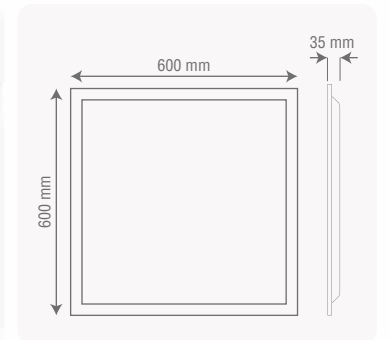

Teknik Çizim / Technical Drawing