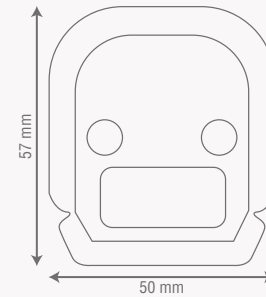

Sipariş Kodu Order Code	Işık Gücü L. Power	Işık Rengi Light Color	Ürün Ölçüsü Product Size	Koruma Sınıfı Prot. Class	Işık Akısı Lum. Flux	Koli Adedi Ctn. Quantity	Fiyat Price
ETA.02.01.10.04	18W	3000K	60 cm	IP65	2700 lm	1 Ad.	560,00 TL
ETA.02.01.10.06	18W	4000K	60 cm	IP65	2700 lm	1 Ad.	560,00 TL
ETA.02.01.10.10	18W	6500K	60 cm	IP65	3000 lm	1 Ad.	560,00 TL
ETA.02.21.10.04	36W	3000K	120 cm	IP65	5400 lm	1 Ad.	770,00 TL
ETA.02.21.10.06	36W	4000K	120 cm	IP65	5400 lm	1 Ad.	770,00 TL
ETA.02.21.10.10	36W	6500K	120 cm	IP65	6000 lm	1 Ad.	770,00 TL
ETA.02.31.10.04	45W	3000K	150 cm	IP65	6750 lm	1 Ad.	990,00 TL
ETA.02.31.10.06	45W	4000K	150 cm	IP65	6750 lm	1 Ad.	990,00 TL
ETA.02.31.10.10	45W	6500K	150 cm	IP65	7000 lm	1 Ad.	990,00 TL

Teknik Çizim / Technical Drawing