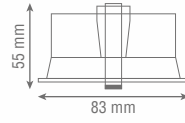

Teknik Çizim / Technical Drawing