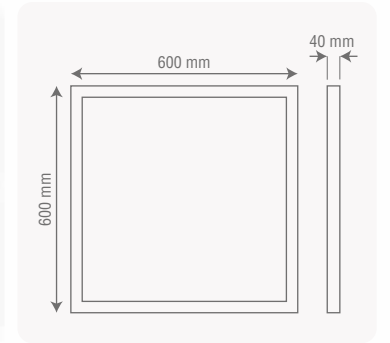

Teknik Çizim / Technical Drawing

Sipariş Kodu Order Code	Işık Gücü L. Power	Işık Rengi Light Color	Işık Akısı Lum. Flux	Ürün Özelliği Prod. Feature	Koli Adedi Ctn. Quantity	Fiyat Price
PLA.04.01.04.04	48W	3000K	4650 lm	Beyaz Çerçeve	6 Ad.	Fiyat Sorunuz
PLA.04.01.04.06	48W	4000K	4700 lm	Beyaz Çerçeve	6 Ad.	Fiyat Sorunuz
PLA.04.01.04.10	48W	6500K	4800 lm	Beyaz Çerçeve	6 Ad.	Fiyat Sorunuz
PLA.04.01.01.04	48W	3000K	4650 lm	Siyah Çerçeve	6 Ad.	Fiyat Sorunuz
PLA.04.01.01.06	48W	4000K	4700 lm	Siyah Çerçeve	6 Ad.	Fiyat Sorunuz
PLA.04.01.01.10	48W	6500K	4800 lm	Siyah Çerçeve	6 Ad.	Fiyat Sorunuz
PLA.04.20.04.04	48W	3000K	4650 lm	UV Dijital Baskılı	6 Ad.	Fiyat Sorunuz
PLA.04.20.04.06	48W	4000K	4700 lm	UV Dijital Baskılı	6 Ad.	Fiyat Sorunuz
PLA.04.20.04.10	48W	6500K	4800 lm	UV Dijital Baskılı	6 Ad.	Fiyat Sorunuz