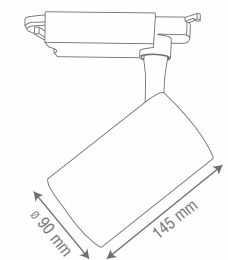

Teknik Çizim / Technical Drawing

* Fiyatlar GoldX marka çip ve sürücü kullanılan ürünler için geçerlidir.