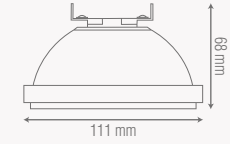

Teknik Çizim / Technical Drawing

Sipariş Kodu Order Code	Işık Gücü L. Power	Işık Rengi L. Color	Işık Akısı Lum. Flux	Led Tipi Led Type	Koli Adedi Ctn. Quantity	Fiyat Price
KMP03.01.21.10	15W	6500K	1200 lm	COB	24 Ad.	93,00 TL

Standart Ürün Özellikleri

Tip : PAR20
Gövde ve Soğutucu : Elektrostatik Toz Boyalı Alüminyum Gövde
Giriş Gerilimi : 220-240V AC 50/60 Hz
Led ve Led Ömrü : Yüksek Verimli COB Led - 50.000 Saat
Sürücü : Yüksek Verimli Sabit Akım Sürücü

ZE841