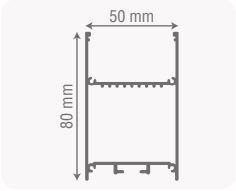

Teknik Çizim / Technical Drawing