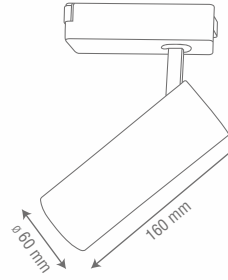

ZE764

Standart Ürün Özellikleri

Gövde ve Soğutucu: Elektrostatik Toz Boyalı Alüminyum Gövde
Reflektör: 40° Yüksek Yansıtıcı Reflektör
Giriş Gerilimi: 220-240V AC 50/60 Hz
Led ve Led Ömrü: Yüksek Verimli COB Led - 50.000 Saat
Sürücü: Yüksek Verimli Sabit Akım Sürücü

Teknik Çizim / Technical Drawing

Bu üründe GoldX marka çip ve driver kullanılmaktadır.