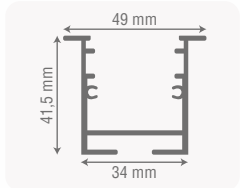

Teknik Çizim / Technical Drawing