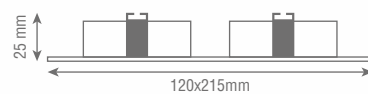

Siyah - Altın.46 / Black - Gold.46

Beyaz.03 / White.03

Beyaz - Altın.47 / White - Gold.47

Altın.18 / Gold.18

Teknik Çizim / Technical Drawing

ZE1001 (Dekoratif Boya)

Standart Ürün Özellikleri

Gövde	: Dekoratif Boyalı Alüminyum Gövde
Duy Tipi	: GU10
Ek Bilgiler	: Hareketli İç Mekanizma : Ürün Sökülmeden Ampul Değiştirme : Ürüne Ampul Dahil Değildir