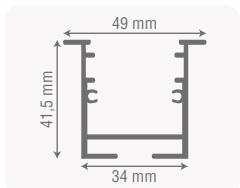

Teknik Çizim / Technical Drawing