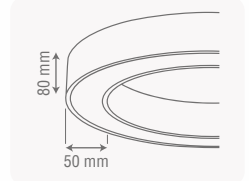

Teknik Çizim / Technical Drawing

Standart Ürün Özellikleri

Gövde	: Elektrostatik Toz Boyalı Alüminyum Gövde
Cam	: Opal
Giriş Gerilimi	: 220-240V AC 50/60 Hz
Led ve Led Ömrü	: Yüksek Verimli Led - 50.000 Saat
Sürücü	: Yüksek Verimli Sabit Akım Sürücü
Gövde Rengi	: Siyah, Beyaz