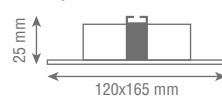

Teknik Çizim / Technical Drawing

ZE1000 (Dekoratif Boya)

Standart Ürün Özellikleri

Gövde	: Dekoratif Boyalı Alüminyum Gövde
Duy Tipi	: GU10
Ek Bilgiler	: Hareketli İç Mekanizma : Ürün Sökülmeden Ampul Değiştirme : Ürüne Ampul Dahil Değildir