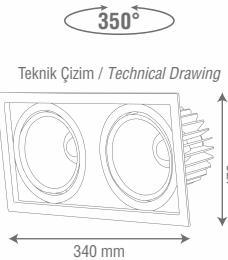

Opsiyonel Özellikler

Elektronik Kontrol : DALI / Dim Sürücü
Gövde Rengi : Müşteri Talebine Göre İstenilen Renge Boyanabilir
Acil Kit Seçenekleri : 1 veya 3 Saat Acil Aydınlatma Kiti
Led : **SAMSUNG OSRAM PHILIPS**
Sürücü : ENEC Belgeli Sürücü **EAGLE RISE OSRAM PHILIPS TRIDONIC**

320x150 mm

Standart Ürün Özellikleri

Gövde ve Soğutucu : Elektrostatik Toz Boyalı Alüminyum Gövde
Reflektör : 24° ve 55° Yüksek Yansıtıcı Reflektör
Giriş Gerilimi : 220-240V AC 50/60 Hz
Led ve Led Ömrü : Yüksek Verimli COB Led - 50.000 Saat
Sürücü : Yüksek Verimli Sabit Akım Sürücü

Sipariş Kodu Order Code	Kasa Rengi Body Color	Işık Gücü L. Power	Işık Rengi L. Color	Işık Akısı Lum. Flux	Koli Adedi Ctn. Quantity	Fiyat Price
LDA.04.13.03.04	Beyaz	2x20W	3000K	4000lm	4 Ad.	1.100,00 TL
LDA.04.13.03.06	Beyaz	2x20W	4000K	4400lm	4 Ad.	1.100,00 TL
LDA.04.13.03.10	Beyaz	2x20W	6500K	4400lm	4 Ad.	1.100,00 TL
LDA.04.02.03.04	Beyaz	2x30W	3000K	6000lm	4 Ad.	1.156,00 TL
LDA.04.02.03.06	Beyaz	2x30W	4000K	6600lm	4 Ad.	1.156,00 TL
LDA.04.02.03.10	Beyaz	2x30W	6500K	6600lm	4 Ad.	1.156,00 TL
LDA.04.07.03.04	Beyaz	2x40W	3000K	8800lm	4 Ad.	1.210,00 TL
LDA.04.07.03.06	Beyaz	2x40W	4000K	9600lm	4 Ad.	1.210,00 TL
LDA.04.07.03.10	Beyaz	2x40W	6500K	9600lm	4 Ad.	1.210,00 TL
LDA.04.13.01.04	Siyah	2x20W	3000K	4000lm	4 Ad.	1.100,00 TL
LDA.04.13.01.06	Siyah	2x20W	4000K	4400lm	4 Ad.	1.100,00 TL
LDA.04.13.01.10	Siyah	2x20W	6500K	4400lm	4 Ad.	1.100,00 TL
LDA.04.02.01.04	Siyah	2x30W	3000K	6000lm	4 Ad.	1.156,00 TL
LDA.04.02.01.06	Siyah	2x30W	4000K	6600lm	4 Ad.	1.156,00 TL
LDA.04.02.01.10	Siyah	2x30W	6500K	6600lm	4 Ad.	1.156,00 TL
LDA.04.07.01.04	Siyah	2x40W	3000K	8800lm	4 Ad.	1.210,00 TL
LDA.04.07.01.06	Siyah	2x40W	4000K	9600lm	4 Ad.	1.210,00 TL
LDA.04.07.01.10	Siyah	2x40W	6500K	9600lm	4 Ad.	1.210,00 TL