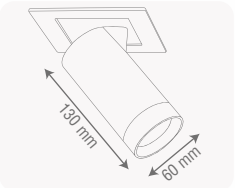

Teknik Çizim / Technical Drawing

Standart Ürün Özellikleri

Gövde ve Soğutucu	: Elektrostatik Toz Boyalı Alüminyum Gövde
Reflektör	: 40° Yüksek Yansıtıcı Reflektör
Giriş Gerilimi	: 220-240V AC 50/60 Hz
Led ve Led Ömrü	: Yüksek Verimli COB Led - 50.000 Saat
Sürücü	: Yüksek Verimli Sabit Akım Sürücü

ZE025

Sipariş Kodu Order Code	Kasa Rengi Body Color	Işık Gücü L. Power	Işık Rengi L. Color	Işık Akısı Lum. Flux	Delik Ölçüsü Cutting Size	Koli Adedi Ctn. Quantity	Fiyat Price
LDA.25.01.03.04	Beyaz	13W	3000K	1200lm	105x105 mm	20 Ad.	600,00 TL
LDA.25.01.03.06	Beyaz	13W	4000K	1300lm	105x105 mm	20 Ad.	600,00 TL
LDA.25.01.03.10	Beyaz	13W	6500K	1300lm	105x105 mm	20 Ad.	600,00 TL
LDA.25.01.01.04	Siyah	13W	3000K	1200lm	105x105 mm	20 Ad.	600,00 TL
LDA.25.01.01.06	Siyah	13W	4000K	1300lm	105x105 mm	20 Ad.	600,00 TL
LDA.25.01.01.10	Siyah	13W	6500K	1300lm	105x105 mm	20 Ad.	600,00 TL

* Fiyatlar GoldX marka çip ve sürücü kullanılan ürünler için geçerlidir.

Opsiyonel Özellikler

Elektronik Kontrol	: DALI / Dim Sürücü
Gövde Rengi	: Müşteri Talebine Göre İstenilen Renge Boyanabilir
Acil Kit Seçenekleri	: 1 veya 3 Saat Acil Aydınlatma Kiti
Led	: SAMSUNG
Sürücü	: ENEC Belgeli Sürücü