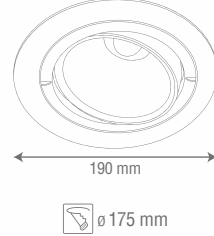

Sipariş Kodu Order Code	Kasa Rengi Body Color	Işık Gücü L. Power	Işık Rengi L. Color	Işık Akısı Lum. Flux	Koli Adedi Ctn. Quantity	Fiyat Price
LDA.07.13.03.04	Beyaz	20W	3000K	2000lm	8 Ad.	616,00 TL
LDA.07.13.03.06	Beyaz	20W	4000K	2200lm	8 Ad.	616,00 TL
LDA.07.13.03.10	Beyaz	20W	6500K	2200lm	8 Ad.	616,00 TL
LDA.07.01.03.04	Beyaz	30W	3000K	3000lm	8 Ad.	645,00 TL
LDA.07.01.03.06	Beyaz	30W	4000K	3300lm	8 Ad.	645,00 TL
LDA.07.01.03.10	Beyaz	30W	6500K	3300lm	8 Ad.	645,00 TL
LDA.07.07.03.04	Beyaz	40W	3000K	4400lm	8 Ad.	673,00 TL
LDA.07.07.03.06	Beyaz	40W	4000K	4800lm	8 Ad.	673,00 TL
LDA.07.07.03.10	Beyaz	40W	6500K	4800lm	8 Ad.	673,00 TL
LDA.07.13.01.04	Siyah	20W	3000K	2000lm	8 Ad.	616,00 TL
LDA.07.13.01.06	Siyah	20W	4000K	2200lm	8 Ad.	616,00 TL
LDA.07.13.01.10	Siyah	20W	6500K	2200lm	8 Ad.	616,00 TL
LDA.07.01.01.04	Siyah	30W	3000K	3000lm	8 Ad.	645,00 TL
LDA.07.01.01.06	Siyah	30W	4000K	3300lm	8 Ad.	645,00 TL
LDA.07.01.01.10	Siyah	30W	6500K	3300lm	8 Ad.	645,00 TL
LDA.07.07.01.04	Siyah	40W	3000K	4400lm	8 Ad.	673,00 TL
LDA.07.07.01.06	Siyah	40W	4000K	4800lm	8 Ad.	673,00 TL
LDA.07.07.01.10	Siyah	40W	6500K	4800lm	8 Ad.	673,00 TL

ZE250

* Fiyatlar GoldX marka çip ve sürücü kullanılan ürünler için geçerlidir.

350°

Teknik Çizim / Technical Drawing

ø 175 mm