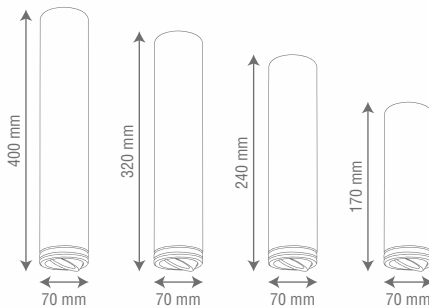

Teknik Çizim / Technical Drawing

Standart Ürün Özellikleri

Gövde ve Soğutucu : Elektrostatik Toz Boyalı Alüminyum Gövde
Reflektör : 40° Yüksek Yansıtıcı Reflektör
Giriş Gerilimi : 220-240V AC 50/60 Hz
Led ve Led Ömrü : Yüksek Verimli COB Led - 50.000 Saat
Sürücü : Yüksek Verimli Sabit Akım Sürücü

ZE028

Sipariş Kodu Order Code	Kasa Rengi Body Color	Uzunluk Length	Işık Gücü L. Power	Işık Rengi L. Color	Işık Akısı Lum. Flux	Koli Adedi Ctn. Quantity	Fiyat Price
LDA.28.17.01.04	Siyah	170 mm	13W	3000K	1200lm	1 Ad.	500,00 TL
LDA.28.17.01.06	Siyah	170 mm	13W	4000K	1300lm	1 Ad.	500,00 TL
LDA.28.17.01.10	Siyah	170 mm	13W	6500K	1300lm	1 Ad.	500,00 TL
LDA.28.24.01.04	Siyah	240 mm	13W	3000K	1200lm	1 Ad.	525,00 TL
LDA.28.24.01.06	Siyah	240 mm	13W	4000K	1300lm	1 Ad.	525,00 TL
LDA.28.24.01.10	Siyah	240 mm	13W	6500K	1300lm	1 Ad.	525,00 TL
LDA.28.32.01.04	Siyah	320 mm	13W	3000K	1200lm	1 Ad.	563,00 TL
LDA.28.32.01.06	Siyah	320 mm	13W	4000K	1300lm	1 Ad.	563,00 TL
LDA.28.32.01.10	Siyah	320 mm	13W	6500K	1300lm	1 Ad.	563,00 TL
LDA.28.40.01.04	Siyah	400 mm	13W	3000K	1200lm	1 Ad.	600,00 TL
LDA.28.40.01.06	Siyah	400 mm	13W	4000K	1300lm	1 Ad.	600,00 TL
LDA.28.40.01.10	Siyah	400 mm	13W	6500K	1300lm	1 Ad.	600,00 TL

* Fiyatlar GoldX marka çip ve sürücü kullanılan ürünler için geçerlidir.

Opsiyonel Özellikler

Gövde Rengi : Müşteri Talebine Göre İstenilen Renge Boyanabilir
Led : **SAMSUNG**
Sürücü : ENEC Belgeli Sürücü
Duy : GU10 ve GU5.3 Duy
Uzunluk : Müşteri Talebine Göre İstenilen Boyda Üretilebilir