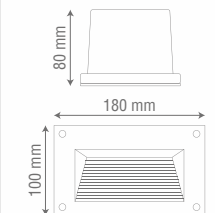

DAR.56.01.04.04	Beyaz	4W	380lm	130x80 mm	3000K	IP65	200 Ad.
DAR.56.01.04.06	Beyaz	4W	390lm	130x80 mm	4000K	IP65	200 Ad.
DAR.56.01.04.13	Beyaz	4W	240lm	130x80 mm	MAVİ	IP65	200 Ad.