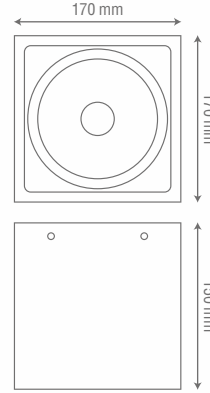

Sipariş Kodu Order Code	Kasa Rengi Body Color	Işık Gücü L. Power	Işık Rengi L. Color	Işık Akısı Lum. Flux	Koli Adedi Ctn. Quantity	Fiyat Price
LDA.05.13.03.04	Beyaz	20W	3000K	2000lm	8 Ad.	974,00 TL
LDA.05.13.03.06	Beyaz	20W	4000K	2200lm	8 Ad.	974,00 TL
LDA.05.13.03.10	Beyaz	20W	6500K	2200lm	8 Ad.	974,00 TL
LDA.05.01.03.04	Beyaz	30W	3000K	3000lm	8 Ad.	1.000,00 TL
LDA.05.01.03.06	Beyaz	30W	4000K	3300lm	8 Ad.	1.000,00 TL
LDA.05.01.03.10	Beyaz	30W	6500K	3300lm	8 Ad.	1.000,00 TL
LDA.05.07.03.04	Beyaz	40W	3000K	4400lm	8 Ad.	1.028,00 TL
LDA.05.07.03.06	Beyaz	40W	4000K	4800lm	8 Ad.	1.028,00 TL
LDA.05.07.03.10	Beyaz	40W	6500K	4800lm	8 Ad.	1.028,00 TL
LDA.05.13.01.04	Siyah	20W	3000K	2000lm	8 Ad.	974,00 TL
LDA.05.13.01.06	Siyah	20W	4000K	2200lm	8 Ad.	974,00 TL
LDA.05.13.01.10	Siyah	20W	6500K	2200lm	8 Ad.	974,00 TL
LDA.05.01.01.04	Siyah	30W	3000K	3000lm	8 Ad.	1.000,00 TL
LDA.05.01.01.06	Siyah	30W	4000K	3300lm	8 Ad.	1.000,00 TL
LDA.05.01.01.10	Siyah	30W	6500K	3300lm	8 Ad.	1.000,00 TL
LDA.05.07.01.04	Siyah	40W	3000K	4400lm	8 Ad.	1.028,00 TL
LDA.05.07.01.06	Siyah	40W	4000K	4800lm	8 Ad.	1.028,00 TL
LDA.05.07.01.10	Siyah	40W	6500K	4800lm	8 Ad.	1.028,00 TL

ZE756

* Fiyatlar GoldX marka çip ve sürücü kullanılan ürünler için geçerlidir.

350°

Teknik Çizim / Technical Drawing

Opsiyonel Özellikler

Elektronik Kontrol : DALI / Dim Sürücü

Gövde Rengi : Müşteri Talebine Göre İstenilen Renge Boyanabilir

Acil Kit Seçenekleri : 1 veya 3 Saat Acil Aydınlatma Kiti

Led : **SAMSUNG OSRAM PHILIPS**

Sürücü : ENEC Belgeli Sürücü **EAGLE RISE OSRAM PHILIPS TRIDONIC**

Standart Ürün Özellikleri

Gövde ve Soğutucu : Elektrostatik Toz Boyalı Alüminyum Gövde
Reflektör : 24° ve 55° Yüksek Yansıtıcı Reflektör
Giriş Gerilimi : 220-240V AC 50/60 Hz
Led ve Led Ömrü : Yüksek Verimli COB Led - 50.000 Saat
Sürücü : Yüksek Verimli Sabit Akım Sürücü

Sipariş Kodu Order Code	Kasa Rengi Body Color	Işık Gücü L. Power	Işık Rengi L. Color	Işık Akısı Lum. Flux	Koli Adedi Ctn. Quantity	Fiyat Price
LDA.06.13.03.04	Beyaz	2x20W	3000K	4000lm	4 Ad.	1.948,00 TL
LDA.06.13.03.06	Beyaz	2x20W	4000K	4400lm	4 Ad.	1.948,00 TL
LDA.06.13.03.10	Beyaz	2x20W	6500K	4400lm	4 Ad.	1.948,00 TL
LDA.06.01.03.04	Beyaz	2x30W	3000K	6000lm	4 Ad.	2.000,00 TL
LDA.06.01.03.06	Beyaz	2x30W	4000K	6600lm	4 Ad.	2.000,00 TL
LDA.06.01.03.10	Beyaz	2x30W	6500K	6600lm	4 Ad.	2.000,00 TL
LDA.06.07.03.04	Beyaz	2x40W	3000K	8800lm	4 Ad.	2.056,00 TL
LDA.06.07.03.06	Beyaz	2x40W	4000K	9600lm	4 Ad.	2.056,00 TL
LDA.06.07.03.10	Beyaz	2x40W	6500K	9600lm	4 Ad.	2.056,00 TL
LDA.06.13.01.04	Siyah	2x20W	3000K	4000lm	4 Ad.	1.948,00 TL
LDA.06.13.01.06	Siyah	2x20W	4000K	4400lm	4 Ad.	1.948,00 TL
LDA.06.13.01.10	Siyah	2x20W	6500K	4400lm	4 Ad.	1.948,00 TL
LDA.06.01.01.04	Siyah	2x30W	3000K	6000lm	4 Ad.	2.000,00 TL
LDA.06.01.01.06	Siyah	2x30W	4000K	6600lm	4 Ad.	2.000,00 TL
LDA.06.01.01.10	Siyah	2x30W	6500K	6600lm	4 Ad.	2.000,00 TL
LDA.06.07.01.04	Siyah	2x40W	3000K	8800lm	4 Ad.	2.056,00 TL
LDA.06.07.01.06	Siyah	2x40W	4000K	9600lm	4 Ad.	2.056,00 TL
LDA.06.07.01.10	Siyah	2x40W	6500K	9600lm	4 Ad.	2.056,00 TL

ZE757

* Fiyatlar GoldX marka çip ve sürücü kullanılan ürünler için geçerlidir.

350°

Teknik Çizim / Technical Drawing