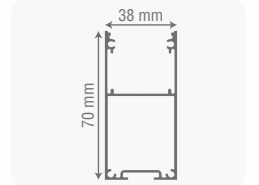

Teknik Çizim / Technical Drawing