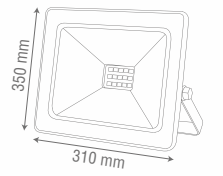

Teknik Çizim / Technical Drawing