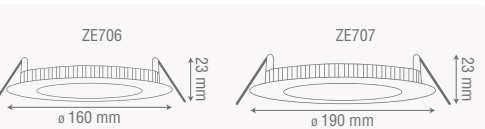

Standart Ürün Özellikleri

Montaj Şekli	: Sıva Altı
Gövde	: Elektrostatik Toz Boyalı Alüminyum Gövde
Cam	: Opal
Işık Yansımaları	: 150°
Giriş Gerilimi	: 220-240V AC 50/60 Hz
Led ve Led Ömrü	: Yüksek Verimli Led - 50.000 Saat
Sürücü	: Yüksek Verimli Sabit Akım Sürücü

Opsiyonel Özellikler

Elektronik Kontrol	: DALI / Dim Sürücü
Acil Kit Seçenekleri	: 1 veya 3 Saat Acil Aydınlatma Kiti
Sürücü	: ENEC Belgeli Sürücü OSRAM EAGLECRISE

ZE706 / ZE707

Sipariş Kodu Order Code	Işık Gücü L. Power	Işık Rengi Light Color	Işık Akısı Lum. Flux	Delik Ölçüsü Cutting Size	Koli Adedi Ctn. Quantity	Fiyat Price
PLA.50.01.12.04	9W	3000K	760 lm	ø 130 mm	10 Ad.	138,00 TL
PLA.51.01.12.04	12W	3000K	1020 lm	ø 155 mm	10 Ad.	180,00 TL
PLA.51.01.12.10	12W	6500K	1020 lm	ø 155 mm	10 Ad.	180,00 TL