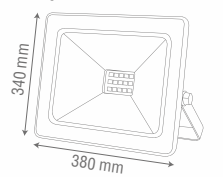

Teknik Çizim / Technical Drawing