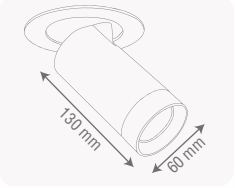

Teknik Çizim / Technical Drawing

Standart Ürün Özellikleri

Gövde ve Soğutucu	: Elektrostatik Toz Boyalı Alüminyum Gövde
Reflektör	: 40° Yüksek Yansıtıcı Reflektör
Giriş Gerilimi	: 220-240V AC 50/60 Hz
Led ve Led Ömrü	: Yüksek Verimli COB Led - 50.000 Saat
Sürücü	: Yüksek Verimli Sabit Akım Sürücü

ZE024

Sipariş Kodu Order Code	Kasa Rengi Body Color	Işık Gücü L. Power	Işık Rengi L. Color	Işık Akısı Lum. Flux	Delik Ölçüsü Cutting Size	Koli Adedi Ctn. Quantity	Fiyat Price
LDA.24.01.03.04	Beyaz	13W	3000K	1200lm	ø 105 mm	20 Ad.	600,00 TL
LDA.24.01.03.06	Beyaz	13W	4000K	1300lm	ø 105 mm	20 Ad.	600,00 TL
LDA.24.01.03.10	Beyaz	13W	6500K	1300lm	ø 105 mm	20 Ad.	600,00 TL
LDA.24.01.01.04	Siyah	13W	3000K	1200lm	ø 105 mm	20 Ad.	600,00 TL
LDA.24.01.01.06	Siyah	13W	4000K	1300lm	ø 105 mm	20 Ad.	600,00 TL
LDA.24.01.01.10	Siyah	13W	6500K	1300lm	ø 105 mm	20 Ad.	600,00 TL

* Fiyatlar GoldX marka çip ve sürücü kullanılan ürünler için geçerlidir.

Opsiyonel Özellikler

Elektronik Kontrol	: DALI / Dim Sürücü
Gövde Rengi	: Müşteri Talebine Göre İstenilen Renge Boyanabilir
Acil Kit Seçenekleri	: 1 veya 3 Saat Acil Aydınlatma Kiti
Led	: SAMSUNG
Sürücü	: ENEC Belgeli Sürücü