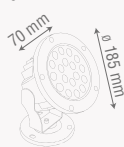

Teknik Çizim / Technical Drawing

Teknik Çizim / Technical Drawing

Teknik Çizim / Technical Drawing

ZE099

Standart Ürün Özellikleri

Gövde	: Elokсалlı Alüminyum Gövde
Cam	: Temperli Serigrafili Cam
Optik	: 10° - 15° - 30° - 40° - 60° - 120°
Giriş Gerilimi	: 220-240V AC 50/60 Hz
Led ve Led Ömrü	: Samsung, Cree, Seoul Led - 50.000 Saat
Sürücü	: Sabit Akım ENEC Belgeli Sürücü