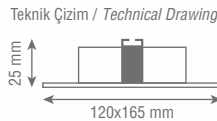

Bakır.14 / Copper.14

Bakır Eskitme - Siyah.16 / Antique Copper - Black.16

Bronz.19 / Bronze.19

Bronz Eskitme - Siyah.15 / Antique Bronze - Black.15

ZE1000 (Doğal Taş)

Standart Ürün Özellikleri

Gövde	: UV Baskılı Alüminyum Gövde
Duy Tipi	: GU10
Ek Bilgiler	: Hareketli İç Mekanizma : Ürün Sökülmeden Ampul Değiştirme : Ürüne Ampul Dahil Değildir