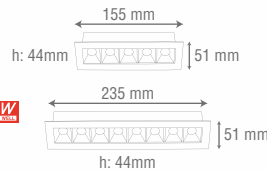

Teknik Çizim / Technical Drawing