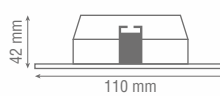

Opsiyonel Özellikler

Led Modül : ZE843 Led Modül ile Kullanılabilir
Elektronik Kontrol : Led Modül ile Kullanımda DALI / Dim Sürücü
Acil Kit Seçenekleri : Led Modül ile Kullanımda 1 veya 3 Saat Acil Aydınlatma Kiti
Özel Gövde Rengi : Müşteri Talebine Göre İstenilen Renge Boyanabilir

ZE709

Sipariş Kodu Order Code	Kasa Rengi Body Color	Duy Tipi Lamp. Type	Delik Ölçüsü Cutting Size	Koli Adedi Ctn. Quantity	Fiyat Price
MSA.07.02.30.00	Siyah - Kızıl Altın	GU5.3	ø 100 mm	40 Ad.	175,70 TL
MSA.07.01.30.00	Siyah - Kızıl Altın	GU10	ø 100 mm	40 Ad.	175,70 TL
MSA.07.02.57.00	Beyaz - Kızıl Altın	GU5.3	ø 100 mm	40 Ad.	175,70 TL
MSA.07.01.57.00	Beyaz - Kızıl Altın	GU10	ø 100 mm	40 Ad.	175,70 TL

Teknik Çizim / Technical Drawing