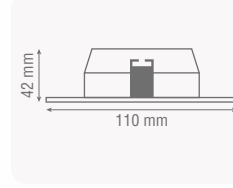

Teknik Çizim / Technical Drawing