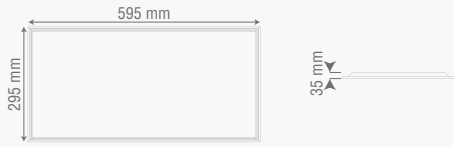

Standart Ürün Özellikleri

Montaj Şekli	: Sıva Altı Clip-in
Gövde	: Elektrostatik Toz Boyalı Alüminyum Gövde
Cam	: Opal
Işık Yansımaları	: 150°
Giriş Gerilimi	: 220-240V AC 50/60 Hz
Led ve Led Ömrü	: Seoul Led - 50.000 Saat
Sürücü	: Yüksek Verimli Sabit Akım Sürücü

Opsiyonel Özellikler

Elektronik Kontrol	: DALI / Dim Sürücü
Gövde Rengi	: Müşteri Talebine Göre İstenilen Renge Boyanabilir
Acil Kit Seçenekleri	: 1 veya 3 Saat Acil Aydınlatma Kiti
Baskılı Cam	: UV Dijital Baskı
Sürücü	: ENEC Belgeli Sürücü OSRAM EAGLE RISE

ZE820

Sipariş Kodu Order Code	Işık Gücü Light Power	Işık Rengi Light Color	Işık Akısı Luminous Flux	Koli Adedi Ctn. Quantity	Fiyat Price
PLA.06.01.04.04	18W	3000K	1750 lm	15 Ad.	278,00 TL
PLA.06.01.04.06	18W	4000K	1770 lm	15 Ad.	278,00 TL
PLA.06.01.04.10	18W	6500K	1800 lm	15 Ad.	278,00 TL

Standart Ürün Özellikleri

Montaj Şekli	: Sıva Altı
Gövde	: Elektrostatik Toz Boyalı Alüminyum Gövde
Cam	: Opal
Işık Yansımaları	: 150°
Giriş Gerilimi	: 220-240V AC 50/60 Hz
Led ve Led Ömrü	: Seoul Led - 50.000 Saat
Sürücü	: Yüksek Verimli Sabit Akım Sürücü

Opsiyonel Özellikler

Elektronik Kontrol	: DALI / Dim Sürücü
Gövde Rengi	: Müşteri Talebine Göre İstenilen Renge Boyanabilir
Acil Kit Seçenekleri	: 1 veya 3 Saat Acil Aydınlatma Kiti
Montaj Aparatı	: Sıva Altı Yay ve Sarkıt Askı Montaj Aparatı
Baskılı Cam	: UV Dijital Baskı
Sürücü	: ENEC Belgeli Sürücü OSRAM EAGLE RISE

ZE823

Sipariş Kodu Order Code	Işık Gücü L. Power	Işık Rengi Light Color	Işık Akısı Lum. Flux	Delik Ölçüsü Cutting Size	Koli Adedi Ctn. Quantity	Fiyat Price
PLA.08.01.04.04	24W	3000K	2320 lm	285x585 mm	8 Ad.	413,00 TL
PLA.08.01.04.06	24W	4000K	2350 lm	285x585 mm	8 Ad.	413,00 TL
PLA.08.01.04.10	24W	6500K	2400 lm	285x585 mm	8 Ad.	413,00 TL

Standart Ürün Özellikleri