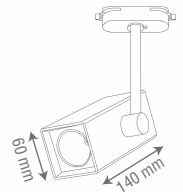

Standart Ürün Özellikleri

Gövde ve Soğutucu	: Elektrostatik Toz Boyalı Alüminyum Gövde
Reflektör	: 40° Yüksek Yansıtıcı Reflektör
Giriş Gerilimi	: 220-240V AC 50/60 Hz
Led ve Led Ömrü	: Yüksek Verimli COB Led - 50.000 Saat
Sürücü	: Yüksek Verimli Sabit Akım Sürücü

ZE158

Sipariş Kodu Order Code	Kasa Rengi Body Color	Işık Gücü L. Power	Işık Rengi L. Color	Işık Akısı Lum. Flux	Koli Adedi Ctn. Quantity	Fiyat Price
RSA.11.10.03.04	Beyaz	13W	3000K	1200lm	20 Ad.	705,00 TL
RSA.11.10.03.06	Beyaz	13W	4000K	1300lm	20 Ad.	705,00 TL
RSA.11.10.03.10	Beyaz	13W	6500K	1300lm	20 Ad.	705,00 TL
RSA.11.10.01.04	Siyah	13W	3000K	1200lm	20 Ad.	705,00 TL
RSA.11.10.01.06	Siyah	13W	4000K	1300lm	20 Ad.	705,00 TL
RSA.11.10.01.10	Siyah	13W	6500K	1300lm	20 Ad.	705,00 TL

* Fiyatlar GoldX marka çip ve sürücü kullanılan ürünler için geçerlidir.

Teknik Çizim / Technical Drawing