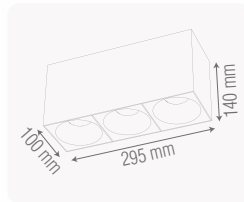

Teknik Çizim / Technical Drawing

Standart Ürün Özellikleri

Gövde ve Soğutucu	: Alüminyum Gövde
Reflektör	: 40° Yüksek Yansıtıcı Reflektör
Giriş Gerilimi	: 220-240V AC 50/60 Hz
Led ve Led Ömrü	: Yüksek Verimli COB Led - 50.000 Saat
Sürücü	: Yüksek Verimli Sabit Akım Sürücü
Ek Bilgiler	: Ürün Sökülmeden Ampul Değiştirme : GU10 Duylu Ürüne Ampul Dahil Değildir

ZE146

Opsiyonel Özellikler

Gövde Rengi	: Müşteri Talebine Göre İstenilen Renge Boyanabilir
Led	: SAMSUNG
Sürücü	: ENEC Belgeli Sürücü

* Fiyatlar GoldX marka çip ve sürücü kullanılan ürünler için geçerlidir.

Sipariş Kodu Order Code	Kasa Rengi Body Color	Duy Tipi Lampholder Type	Işık Rengi Light Color	Koli Adedi Ctn. Quantity	Fiyat Price
SUA.14.01.30.00	Siyah - Kızıl Altın	GU10	-	10 Ad.	965,00 TL
SUA.14.01.30.04	Siyah - Kızıl Altın	3x13W	3000K	10 Ad.	1.478,75 TL
SUA.14.01.30.06	Siyah - Kızıl Altın	3x13W	4000K	10 Ad.	1.478,75 TL
SUA.14.01.30.10	Siyah - Kızıl Altın	3x13W	6500K	10 Ad.	1.478,75 TL
SUA.14.01.01.00	Siyah	GU10	-	10 Ad.	925,00 TL
SUA.14.01.01.04	Siyah	3x13W	3000K	10 Ad.	1.438,75 TL
SUA.14.01.01.06	Siyah	3x13W	4000K	10 Ad.	1.438,75 TL
SUA.14.01.01.10	Siyah	3x13W	6500K	10 Ad.	1.438,75 TL