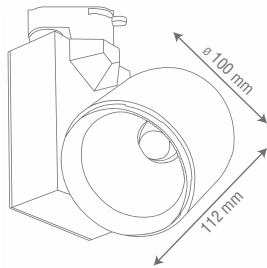

Teknik Çizim / Technical Drawing