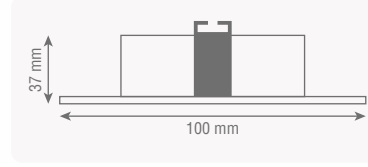

Altın.18 / Gold.18

Pirinç Eskieme.17 / Antique Brass.17

Bronz.19 / Bronze.19

Bronz Eskieme.15 / Antique Bronze.15

Teknik Çizim / Technical Drawing

Antrasit.05 / Anthracite Grey.05

ZE781

**Standart Ürün Özellikleri**