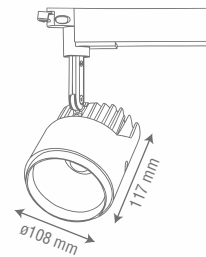

Teknik Çizim / Technical Drawing

Opsiyonel Özellikler

Gövde Rengi : Müşteri Talebine Göre İstenilen Renge Boyanabilir

Led : **SAMSUNG OSRAM PHILIPS**

Sürücü : ENEC Belgeli Sürücü **EAGLE RISE OSRAM PHILIPS TRIDONIC**