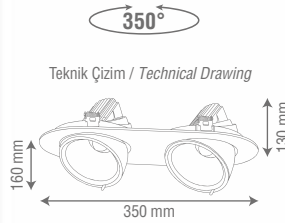

Opsiyonel Özellikler

Elektronik Kontrol : DALI / Dim Sürücü
Gövde Rengi : Müşteri Talebine Göre İstenilen Renge Boyanabilir
Acil Kit Seçenekleri : 1 veya 3 Saat Acil Aydınlatma Kiti
Led : **SAMSUNG OSRAM PHILIPS**
Sürücü : ENEC Belgeli Sürücü **EAGLE RISE OSRAM PHILIPS TRIDONIC**

320x145 mm

Standart Ürün Özellikleri

Gövde ve Soğutucu : Elektrostatik Toz Boyalı Alüminyum Gövde
Reflektör : 24° ve 55° Yüksek Yansıtıcı Reflektör
Giriş Gerilimi : 220-240V AC 50/60 Hz
Led ve Led Ömrü : Yüksek Verimli COB Led - 50.000 Saat
Sürücü : Yüksek Verimli Sabit Akım Sürücü

Sipariş Kodu Order Code	Kasa Rengi Body Color	Işık Gücü L. Power	Işık Rengi L. Color	Işık Akısı Lum. Flux	Koli Adedi Ctn. Quantity	Fiyat Price
LDA.02.13.03.04	Beyaz	2x20W	3000K	4000lm	4 Ad.	1.270,00 TL
LDA.02.13.03.06	Beyaz	2x20W	4000K	4400lm	4 Ad.	1.270,00 TL
LDA.02.13.03.10	Beyaz	2x20W	6500K	4400lm	4 Ad.	1.270,00 TL
LDA.02.02.03.04	Beyaz	2x30W	3000K	6000lm	4 Ad.	1.330,00 TL
LDA.02.02.03.06	Beyaz	2x30W	4000K	6600lm	4 Ad.	1.330,00 TL
LDA.02.02.03.10	Beyaz	2x30W	6500K	6600lm	4 Ad.	1.330,00 TL
LDA.02.07.03.04	Beyaz	2x40W	3000K	8800lm	4 Ad.	1.380,00 TL
LDA.02.07.03.06	Beyaz	2x40W	4000K	9600lm	4 Ad.	1.380,00 TL
LDA.02.07.03.10	Beyaz	2x40W	6500K	9600lm	4 Ad.	1.380,00 TL
LDA.02.13.01.04	Siyah	2x20W	3000K	4000lm	4 Ad.	1.270,00 TL
LDA.02.13.01.06	Siyah	2x20W	4000K	4400lm	4 Ad.	1.270,00 TL
LDA.02.13.01.10	Siyah	2x20W	6500K	4400lm	4 Ad.	1.270,00 TL
LDA.02.02.01.04	Siyah	2x30W	3000K	6000lm	4 Ad.	1.330,00 TL
LDA.02.02.01.06	Siyah	2x30W	4000K	6600lm	4 Ad.	1.330,00 TL
LDA.02.02.01.10	Siyah	2x30W	6500K	6600lm	4 Ad.	1.330,00 TL
LDA.02.07.01.04	Siyah	2x40W	3000K	8800lm	4 Ad.	1.380,00 TL
LDA.02.07.01.06	Siyah	2x40W	4000K	9600lm	4 Ad.	1.380,00 TL
LDA.02.07.01.10	Siyah	2x40W	6500K	9600lm	4 Ad.	1.380,00 TL