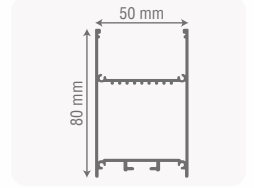

Teknik Çizim / Technical Drawing

ZE2010

Standart Ürün Özellikleri

Gövde	: Elektrostatik Toz Boyalı Alüminyum Gövde
Cam	: Opal
Giriş Gerilimi	: 220-240V AC 50/60 Hz
Led ve Led Ömrü	: Yüksek Verimli Led - 50.000 Saat
Sürücü	: Yüksek Verimli Sabit Akım Sürücü
Gövde Rengi	: Siyah, Beyaz

Sipariş Kodu Order Code	Işık Gücü L. Power	Işık Rengi L. Color	Işık Akısı Lum. Flux	Ürün Boyutu Product Size	Koli Adedi Ctn. Quantity	Fiyat Price
LNR.10.01.01.04	72W	3000K	6480 lm	600x600 mm	1 Ad.	4.500,00 TL
LNR.10.01.01.06	72W	4000K	6650 lm	600x600 mm	1 Ad.	4.500,00 TL
LNR.10.01.01.10	72W	6500K	6650 lm	600x600 mm	1 Ad.	4.500,00 TL
LNR.10.02.01.04	108W	3000K	9700 lm	900x900 mm	1 Ad.	6.000,00 TL
LNR.10.02.01.06	108W	4000K	9900 lm	900x900 mm	1 Ad.	6.000,00 TL
LNR.10.02.01.10	108W	6500K	9900 lm	900x900 mm	1 Ad.	6.000,00 TL
LNR.10.03.01.04	144W	3000K	13000 lm	1200x1200 mm	1 Ad.	7.400,00 TL
LNR.10.03.01.06	144W	4000K	13250 lm	1200x1200 mm	1 Ad.	7.400,00 TL
LNR.10.03.01.10	144W	6500K	13250 lm	1200x1200 mm	1 Ad.	7.400,00 TL

Opsiyonel Özellikler

Elektronik Kontrol : DALI / Dim Sürücü

Gövde Rengi : Müşteri Talebine Göre İstenilen Renge Boyanabilir

Led : **SAMSUNG OSRAM** SEUL **NICHIA**

Sürücü : ENEC Belgeli Sürücü **EAGLERISE OSRAM TRIDONIC**

Acil Kit Seçenekleri : 1 veya 3 Saat Acil Aydınlatma Kiti

Koruma Sınıfı : IP54

Montaj Aparatı : İstenilen Uzunlukta Askı Aparatı ve Rozans

Uzunluk : Müşteri Talebine Göre İstenilen Boyda Üretilir