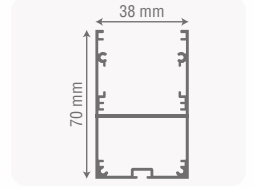

ZE2001

Standart Ürün Özellikleri

Gövde	: Elektrostatik Toz Boyalı Metal Gövde
Reflektör ve Lens	: 34° - 48° - 60°
Giriş Gerilimi	: 220-240V AC 50/60 Hz
Led ve Led Ömrü	: CREE SAMSUNG OSRAM Led - 50.000 Saat
Sürücü	: Yüksek Verimli Sabit Akım Sürücü
Gövde Rengi	: Siyah, Beyaz

Sipariş Kodu Order Code	Işık Gücü L. Power	Işık Rengi L. Color	Işık Akısı Lum. Flux	Ürün Boyutu Product Size	Koli Adedi Ctn. Quantity	Fiyat Price
LNR.01.30.01.04	15W	3000K	2000 lm	600 mm	1 Ad.	1.420,00 TL
LNR.01.30.01.06	15W	4000K	2100 lm	600 mm	1 Ad.	1.420,00 TL
LNR.01.30.01.10	15W	6500K	2100 lm	600 mm	1 Ad.	1.420,00 TL
LNR.01.31.01.04	20W	3000K	2700 lm	900 mm	1 Ad.	1.880,00 TL
LNR.01.31.01.06	20W	4000K	2800 lm	900 mm	1 Ad.	1.880,00 TL
LNR.01.31.01.10	20W	6500K	2800 lm	900 mm	1 Ad.	1.880,00 TL
LNR.01.33.01.04	25W	3000K	3375 lm	1200 mm	1 Ad.	2.230,00 TL
LNR.01.33.01.06	25W	4000K	3500 lm	1200 mm	1 Ad.	2.230,00 TL
LNR.01.33.01.10	25W	6500K	3500 lm	1200 mm	1 Ad.	2.230,00 TL

Opsiyonel Özellikler

Elektronik Kontrol	: DALI / Dim Sürücü
Gövde Rengi	: Müşteri Talebine Göre İstenilen Renge Boyanabilir
Led	: SEOL NICHIA
Sürücü	: ENEC Belgeli Sürücü EAGLERISE OSRAM TRIDONIC

Acil Kit Seçenekleri	: 1 veya 3 Saat Acil Aydınlatma Kiti
Koruma Sınıfı	: IP54
Montaj Aparatı	: Baffle Tavan Montaj Aparatı
Uzunluk	: Müşteri Talebine Göre İstenilen Boyda Üretilir

Montaj Şekli / Mounting Type

Teknik Çizim / Technical Drawing

ZE2002

Standart Ürün Özellikleri

Gövde	: Elektrostatik Toz Boyalı Metal Gövde
Reflektör ve Lens	: 34° - 48° - 60°
Giriş Gerilimi	: 220-240V AC 50/60 Hz
Led ve Led Ömrü	: CREE SAMSUNG OSRAM Led - 50.000 Saat
Sürücü	: Yüksek Verimli Sabit Akım Sürücü
Gövde Rengi	: Siyah, Beyaz

Sipariş Kodu Order Code	Işık Gücü L. Power	Işık Rengi L. Color	Işık Akısı Lum. Flux	Ürün Boyutu Product Size	Koli Adedi Ctn. Quantity	Fiyat Price
LNR.02.30.01.04	15W	3000K	2000 lm	600 mm	1 Ad.	1.450,00 TL
LNR.02.30.01.06	15W	4000K	2100 lm	600 mm	1 Ad.	1.450,00 TL
LNR.02.30.01.10	15W	6500K	2100 lm	600 mm	1 Ad.	1.450,00 TL
LNR.02.31.01.04	20W	3000K	2700 lm	900 mm	1 Ad.	1.900,00 TL
LNR.02.31.01.06	20W	4000K	2800 lm	900 mm	1 Ad.	1.900,00 TL
LNR.02.31.01.10	20W	6500K	2800 lm	900 mm	1 Ad.	1.900,00 TL
LNR.02.33.01.04	25W	3000K	3375 lm	1200 mm	1 Ad.	2.250,00 TL
LNR.02.33.01.06	25W	4000K	3500 lm	1200 mm	1 Ad.	2.250,00 TL
LNR.02.33.01.10	25W	6500K	3500 lm	1200 mm	1 Ad.	2.250,00 TL

Opsiyonel Özellikler

Elektronik Kontrol	: DALI / Dim Sürücü
Gövde Rengi	: Müşteri Talebine Göre İstenilen Renge Boyanabilir
Led	: SEOL NICHIA
Sürücü	: ENEC Belgeli Sürücü EAGLERISE OSRAM TRIDONIC

Acil Kit Seçenekleri	: 1 veya 3 Saat Acil Aydınlatma Kiti
Koruma Sınıfı	: IP54
Montaj Aparatı	: İstenilen Uzunlukta Askı Aparatı
Uzunluk	: Müşteri Talebine Göre İstenilen Boyda Üretilir