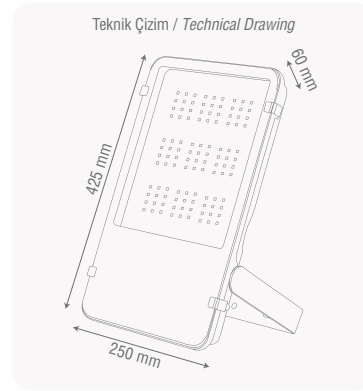

ZE887

Standart Ürün Özellikleri

Gövde	: Elektrostatik Toz Boyalı Alüminyum Gövde
Cam	: Temperli Serigrafili Cam
Işık Yayılmı	: 120°
Giriş Gerilimi	: 220-240V AC 50/60 Hz
Güç Faktörü	: 0,90
Renksel Geriverim (CRI)	: >80
Led ve Led Ömrü	: SAMSUNG Led - 50.000 Saat
Sürücü	: MEAN WELL Mean Well Sabit Akım ENEC Belgeli Sürücü

Opsiyonel Özellikler

Elektronik Kontrol	: DALI / Dim Sürücü
Optik	: 30° - 60° - 90° - 120° UV Dayanımlı Optik Lens

Sipariş Kodu Order Code	Işık Gücü L. Power	Işık Akısı Lum. Flux	Işık Rengi Light Color	Gövde Rengi Body Color	Koli Adedi Ctn. Quantity	Fiyat Price
PRJ.07.01.05.04	125W	14.200 lm	3000K	Gri	1 Ad.	5.600,00 TL
PRJ.07.01.05.06	125W	14.200 lm	4000K	Gri	1 Ad.	5.600,00 TL
PRJ.07.01.05.10	125W	15.500 lm	6500K	Gri	1 Ad.	5.600,00 TL

ZE888

Standart Ürün Özellikleri

Gövde	: Elektrostatik Toz Boyalı Alüminyum Gövde
Cam	: Temperli Serigrafili Cam
Işık Yayılmı	: 120°
Giriş Gerilimi	: 220-240V AC 50/60 Hz
Güç Faktörü	: 0,90
Renksel Geriverim (CRI)	: >80
Led ve Led Ömrü	: SAMSUNG Led - 50.000 Saat
Sürücü	: MEAN WELL Mean Well Sabit Akım ENEC Belgeli Sürücü