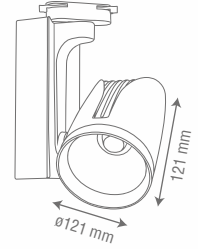

Standart Ürün Özellikleri

Gövde ve Soğutucu : Elektrostatik Toz Boyalı Alüminyum Gövde
Reflektör : 24° Yüksek Yansıtıcı Reflektör
Giriş Gerilimi : 220-240V AC 50/60 Hz
Led ve Led Ömrü : Yüksek Verimli **CREE** COB Led - 50.000 Saat
Sürücü : Yüksek Verimli Sabit Akım Sürücü

ZE751

Sipariş Kodu Order Code	Kasa Rengi Body Color	Işık Gücü L. Power	Işık Rengi L. Color	Işık Akısı Lum. Flux	Koli Adedi Ctn. Quantity	Fiyat Price
RSA.06.10.04.04	Beyaz	50W	3000K	5500lm	8 Ad.	810,00 TL
RSA.06.10.02.04	Siyah	50W	3000K	5500lm	8 Ad.	810,00 TL

Teknik Çizim / Technical Drawing

Opsiyonel Özellikler

Ray Bağlantı Aparatı : Trifaze Ray Bağlantı Soketi

Led : **SAMSUNG OSRAM PHILIPS**

Sürücü : ENEC Belgeli Sürücü **EAGLE RISE OSRAM PHILIPS TRIDONIC**

Standart Ürün Özellikleri

Gövde ve Soğutucu : Elektrostatik Toz Boyalı Alüminyum Gövde
Reflektör : 24° ve 45° Yüksek Yansıtıcı Reflektör
Giriş Gerilimi : 220-240V AC 50/60 Hz
Led ve Led Ömrü : Yüksek Verimli COB Led - 50.000 Saat
Sürücü : Yüksek Verimli Sabit Akım Sürücü

ZE750

Sipariş Kodu Order Code	Kasa Rengi Body Color	Işık Gücü L. Power	Işık Rengi L. Color	Işık Akısı Lum. Flux	Koli Adedi Ctn. Quantity	Fiyat Price
RSA.05.22.03.04	Beyaz	20W	3000K	2000lm	8 Ad.	600,00 TL
RSA.05.22.03.06	Beyaz	20W	4000K	2200lm	8 Ad.	600,00 TL
RSA.05.22.03.10	Beyaz	20W	6500K	2200lm	8 Ad.	600,00 TL
RSA.05.10.03.04	Beyaz	30W	3000K	3000lm	8 Ad.	625,00 TL
RSA.05.10.03.06	Beyaz	30W	4000K	3300lm	8 Ad.	625,00 TL
RSA.05.10.03.10	Beyaz	30W	6500K	3300lm	8 Ad.	625,00 TL
RSA.05.20.03.04	Beyaz	40W	3000K	4400lm	8 Ad.	650,00 TL
RSA.05.20.03.06	Beyaz	40W	4000K	4800lm	8 Ad.	650,00 TL
RSA.05.20.03.10	Beyaz	40W	6500K	4800lm	8 Ad.	650,00 TL
RSA.05.22.01.04	Siyah	20W	3000K	2000lm	8 Ad.	600,00 TL
RSA.05.22.01.06	Siyah	20W	4000K	2200lm	8 Ad.	600,00 TL
RSA.05.22.01.10	Siyah	20W	6500K	2200lm	8 Ad.	600,00 TL
RSA.05.10.01.04	Siyah	30W	3000K	3000lm	8 Ad.	625,00 TL
RSA.05.10.01.06	Siyah	30W	4000K	3300lm	8 Ad.	625,00 TL
RSA.05.10.01.10	Siyah	30W	6500K	3300lm	8 Ad.	625,00 TL
RSA.05.20.01.04	Siyah	40W	3000K	4400lm	8 Ad.	650,00 TL
RSA.05.20.01.06	Siyah	40W	4000K	4800lm	8 Ad.	650,00 TL
RSA.05.20.01.10	Siyah	40W	6500K	4800lm	8 Ad.	650,00 TL

* Fiyatlar GoldX marka çip ve sürücü kullanılan ürünler için geçerlidir.