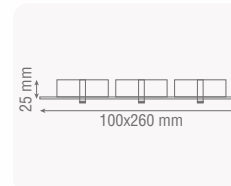

Teknik Çizim / Technical Drawing