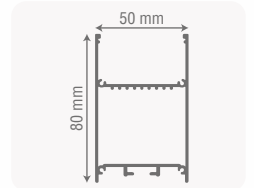

Teknik Çizim / Technical Drawing

Standart Ürün Özellikleri

Gövde	: Elektrostatik Toz Boyalı Alüminyum Gövde
Cam	: Opal
Giriş Gerilimi	: 220-240V AC 50/60 Hz
Led ve Led Ömrü	: Yüksek Verimli Led - 50.000 Saat
Sürücü	: Yüksek Verimli Sabit Akım Sürücü
Gövde Rengi	: Siyah, Beyaz