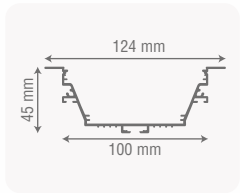

Teknik Çizim / Technical Drawing