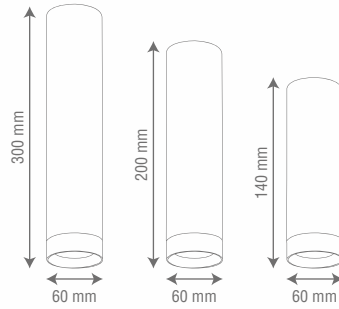

Teknik Çizim / Technical Drawing