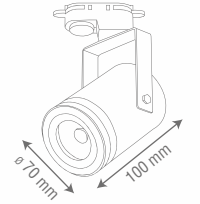

Opsiyonel Özellikler

Led Modül	: ZE843 Led Modül ile Kullanılabilir
Özel Gövde Rengi	: Müşteri Talebine Göre İstenilen Renge Boyanabilir