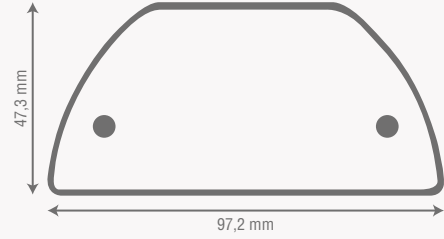

Teknik Çizim / Technical Drawing