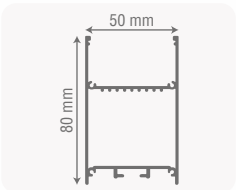

Teknik Çizim / Technical Drawing