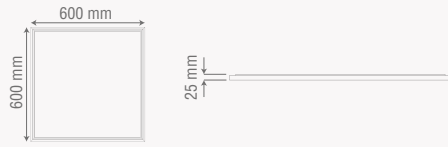

Standart Ürün Özellikleri

Montaj Şekli	: Sıva Altı
Gövde	: Elektrostatik Toz Boyalı Alüminyum Gövde
Cam	: Opal
Işık Yansımaları	: 150°
Giriş Gerilimi	: 220-240V AC 50/60 Hz
Led ve Led Ömrü	: Yüksek Verimli Led - 50.000 Saat
Sürücü	: Yüksek Verimli Sabit Akım Sürücü

Opsiyonel Özellikler

Elektronik Kontrol	: DALI / Dim Sürücü
Gövde Rengi	: Müşteri Talebine Göre İstenilen Renge Boyanabilir
Acil Kit Seçenekleri	: 1 veya 3 Saat Acil Aydınlatma Kiti
Montaj Aparatı	: Sıva Altı Yay ve Sarkıt Askı Montaj Aparatı
Sürücü	: ENEC Belgeli Sürücü OSRAM EAGLECRISE

ZE504-1

Sipariş Kodu Order Code	Işık Gücü L. Power	Işık Rengi Light Color	Işık Akısı Lum. Flux	Delik Ölçüsü Cutting Size	Koli Adedi Ctn. Quantity	Fiyat Price
PLA.14.01.04.04	40W	3000K	3200 lm	585x585 mm	5 Ad.	548,00 TL
PLA.14.01.04.06	40W	4000K	3300 lm	585x585 mm	5 Ad.	548,00 TL
PLA.14.01.04.10	40W	6500K	3540 lm	585x585 mm	5 Ad.	548,00 TL

Standart Ürün Özellikleri

Montaj Şekli	: Sıva Altı Clip-in
Gövde	: Elektrostatik Toz Boyalı Alüminyum Gövde
Cam	: Opal
Işık Yansımaları	: 150°
Giriş Gerilimi	: 220-240V AC 50/60 Hz
Led ve Led Ömrü	: Yüksek Verimli Led - 50.000 Saat
Sürücü	: Yüksek Verimli Sabit Akım Sürücü

Opsiyonel Özellikler

Elektronik Kontrol	: DALI / Dim Sürücü
Gövde Rengi	: Müşteri Talebine Göre İstenilen Renge Boyanabilir
Acil Kit Seçenekleri	: 1 veya 3 Saat Acil Aydınlatma Kiti
Sürücü	: ENEC Belgeli Sürücü OSRAM EAGLECRISE

ZE504-2

Sipariş Kodu Order Code	Işık Gücü Light Power	Işık Rengi Light Color	Işık Akısı Luminous Flux	Koli Adedi Ctn. Quantity	Fiyat Price
PLA.15.01.04.04	40W	3000K	3200 lm	5 Ad.	Fiyat Sorunuz
PLA.15.01.04.06	40W	4000K	3300 lm	5 Ad.	Fiyat Sorunuz
PLA.15.01.04.10	40W	6500K	3540 lm	5 Ad.	Fiyat Sorunuz

Standart Ürün Özellikleri