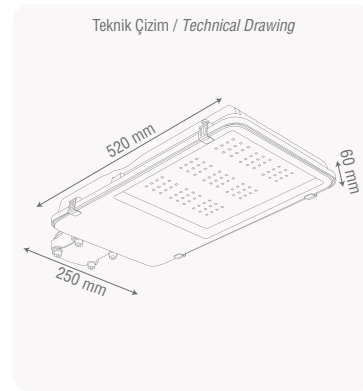

Opsiyonel Özellikler

Elektronik Kontrol	: DALI / Dim Sürücü
Optik	: 30° - 60° - 90° - 120° UV Dayanımlı Optik Lens

Sipariş Kodu Order Code	Işık Gücü L. Power	Işık Akısı Lum. Flux	Işık Rengi Light Color	Gövde Rengi Body Color	Koli Adedi Ctn. Quantity	Fiyat Price
PRJ.08.01.05.04	125W	14.200 lm	3000K	Gri	1 Ad.	5.500,00 TL
PRJ.08.01.05.06	125W	14.200 lm	4000K	Gri	1 Ad.	5.500,00 TL
PRJ.08.01.05.10	125W	15.500 lm	6500K	Gri	1 Ad.	5.500,00 TL