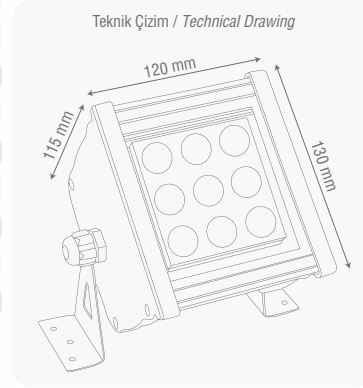

ZE099

Standart Ürün Özellikleri

Gövde	: Elokсалlı Alüminyum Gövde
Cam	: Temperli Serigrafili Cam
Optik	: 10° - 15° - 30° - 40° - 60° - 120°
Giriş Gerilimi	: 220-240V AC 50/60 Hz
Led ve Led Ömrü	: Samsung, Cree, Seoul Led - 50.000 Saat
Sürücü	: Sabit Akım ENEC Belgeli Sürücü

Opsiyonel Özellikler

Güç	: 18W ve 27W Güç Seçeneği
Elektronik Kontrol	: DALI / Dim Sürücü
Özel Gövde Rengi	: Müşteri Talebine Göre İstenilen Renge Boyanabilir
Montaj Aparatı	: Kullanıma Uygun Özel Tasarım Montaj Aparatı

Sipariş Kodu Order Code	Işık Gücü L. Power	Işık Rengi Light Color	Koruma Sınıfı Prot. Class	Işık Akısı Lum. Flux	Koli Adedi Ctn. Quantity	Fiyat Price
WWA.17.02.21.04	9W	3000K	IP65	1200 lm	1 Ad.	980,00 TL
WWA.17.02.21.06	9W	4000K	IP65	1200 lm	1 Ad.	980,00 TL
WWA.17.02.21.10	9W	6500K	IP65	1350 lm	1 Ad.	980,00 TL
WWA.17.02.21.15	9W	Kırmızı	IP65	560 lm	1 Ad.	980,00 TL
WWA.17.02.21.14	9W	Yeşil	IP65	950 lm	1 Ad.	980,00 TL
WWA.17.02.21.13	9W	Mavi	IP65	240 lm	1 Ad.	980,00 TL
WWA.17.02.21.12	9W	Amber	IP65	560 lm	1 Ad.	980,00 TL
WWA.17.02.21.16	9W	RGB	IP65	-	1 Ad.	980,00 TL