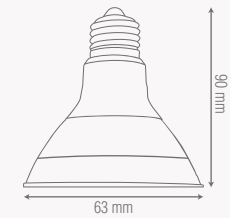

Teknik Çizim / Technical Drawing

Sipariş Kodu Order Code	Işık Gücü L. Power	Işık Rengi L. Color	Işık Akısı Lum. Flux	Led Tipi Led Type	Koli Adedi Ctn. Quantity	Fiyat Price
KMP04.01.21.04	8W	3000K	800 lm	COB	50 Ad.	175,00 TL
KMP04.01.21.06	8W	4000K	840 lm	COB	50 Ad.	175,00 TL
KMP04.01.21.10	8W	6500K	840 lm	COB	50 Ad.	175,00 TL

Standart Ürün Özellikleri

Tip : PAR30
Gövde ve Soğutucu : Elektrostatik Toz Boyalı Alüminyum Gövde
Giriş Gerilimi : 220-240V AC 50/60 Hz
Led ve Led Ömrü : Yüksek Verimli COB Led - 50.000 Saat
Sürücü : Yüksek Verimli Sabit Akım Sürücü

ZE584