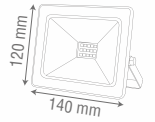

ZE881

Standart Ürün Özellikleri

Gövde	: Elektrostatik Toz Boyalı Alüminyum Gövde
Cam	: Temperli Serigrafili Cam
Işık Yayılımı	: 120°
Giriş Gerilimi	: 165-240V AC 50/60 Hz
Güç Faktörü	: 0,90
Renk Geriverim (CRI)	: >80
Led ve Led Ömrü	: Samsung Led - 50.000 Saat

Sipariş Kodu Order Code	Işık Gücü L. Power	Işık Rengi Light Color	Gövde Rengi Body Color	Işık Akısı Lum. Flux	Koli Adedi Ctn. Quantity	Fiyat Price
PRJ.01.01.03.04	20W	3000K	Beyaz	2000 lm	24 Ad.	273,00 TL
PRJ.01.01.03.10	20W	6500K	Beyaz	2200 lm	24 Ad.	273,00 TL
PRJ.01.01.03.13	20W	Mavi	Beyaz	1800 lm	24 Ad.	313,00 TL
PRJ.01.01.03.15	20W	Kırmızı	Beyaz	1800 lm	24 Ad.	313,00 TL
PRJ.01.01.03.14	20W	Yeşil	Beyaz	1800 lm	24 Ad.	313,00 TL
PRJ.01.01.01.04	20W	3000K	Siyah	2000 lm	24 Ad.	273,00 TL
PRJ.01.01.01.10	20W	6500K	Siyah	2200 lm	24 Ad.	273,00 TL
PRJ.01.01.01.13	20W	Mavi	Siyah	1800 lm	24 Ad.	313,00 TL
PRJ.01.01.01.15	20W	Kırmızı	Siyah	1800 lm	24 Ad.	313,00 TL
PRJ.01.01.01.14	20W	Yeşil	Siyah	1800 lm	24 Ad.	313,00 TL

Teknik Çizim / Technical Drawing