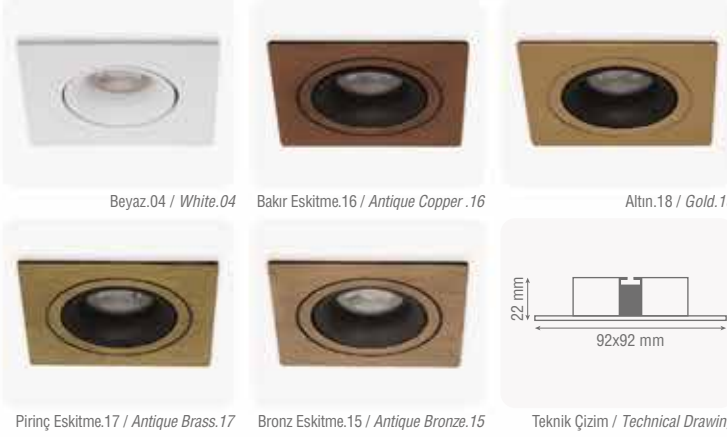

Standart Ürün Özellikleri

Gövde	: Alüminyum Gövde, ABS Halka
Duy Tipi	: GU10 veya GU5.3
Ek Bilgiler	: Hareketli İç Mekanizma : Ürüne Ampul Dahil Değildir

Opsiyonel Özellikler

Led Modül	: ZE843 Led Modül ile Kullanılabilir
Elektronik Kontrol	: Led Modül ile Kullanımda DALI / Dim Sürücü
Acil Kit Seçenekleri	: Led Modül ile Kullanımda 1 veya 3 Saat Acil Aydınlatma Kiti
Özel Gövde Rengi	: Müşteri Talebine Göre İstenilen Renge Boyanabilir

ZE770

Sipariş Kodu Order Code	Kasa Rengi Body Color	Duy Tipi Lamp. Type	Delik Ölçüsü Cutting Size	Koli Adedi Ctn. Quantity	Fiyat Price
MSA.09.02.01.00	Siyah	GU5.3	ø 80 mm	40 Ad.	103,00 TL
MSA.09.01.01.00	Siyah	GU10	ø 80 mm	40 Ad.	103,00 TL
MSA.09.02.03.00	Beyaz	GU5.3	ø 80 mm	40 Ad.	103,00 TL
MSA.09.01.03.00	Beyaz	GU10	ø 80 mm	40 Ad.	103,00 TL
MSA.09.02.16.00	Bakır Eskiştirme	GU5.3	ø 80 mm	40 Ad.	146,00 TL
MSA.09.01.16.00	Bakır Eskiştirme	GU10	ø 80 mm	40 Ad.	146,00 TL
MSA.09.02.18.00	Altın	GU5.3	ø 80 mm	40 Ad.	136,75 TL
MSA.09.01.18.00	Altın	GU10	ø 80 mm	40 Ad.	136,75 TL
MSA.09.02.17.00	Pirinç Eskiştirme	GU5.3	ø 80 mm	40 Ad.	146,00 TL
MSA.09.01.17.00	Pirinç Eskiştirme	GU10	ø 80 mm	40 Ad.	146,00 TL
MSA.09.02.15.00	Bronz Eskiştirme	GU5.3	ø 80 mm	40 Ad.	146,00 TL
MSA.09.01.15.00	Bronz Eskiştirme	GU10	ø 80 mm	40 Ad.	146,00 TL

Standart Ürün Özellikleri

Gövde	: Alüminyum Gövde, ABS Halka
Duy Tipi	: GU10 veya GU5.3
Ek Bilgiler	: Hareketli İç Mekanizma : Ürüne Ampul Dahil Değildir

Opsiyonel Özellikler

Led Modül	: ZE843 Led Modül ile Kullanılabilir
Elektronik Kontrol	: Led Modül ile Kullanımda DALI / Dim Sürücü
Acil Kit Seçenekleri	: Led Modül ile Kullanımda 1 veya 3 Saat Acil Aydınlatma Kiti
Özel Gövde Rengi	: Müşteri Talebine Göre İstenilen Renge Boyanabilir

ZE771