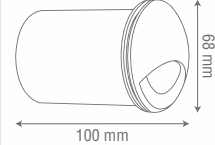

EPISTAR POWER LED

DAR.51.01.10.06	Alüminyum	1W	90lm	ø 35 mm	4000K	IP20	100 Ad.
DAR.51.01.10.13	Alüminyum	1W	60lm	ø 35 mm	MAVİ	IP20	100 Ad.

ZE782

478,00 TL

Teknik Çizim / Technical Drawing

DAR.53.01.10.06	Alüminyum	3W	240lm	100x68 mm	4000K	IP65	50 Ad.
DAR.53.01.10.13	Alüminyum	3W	180lm	100x68 mm	MAVİ	IP65	50 Ad.

ZE561

258,00 TL

Teknik Çizim / Technical Drawing