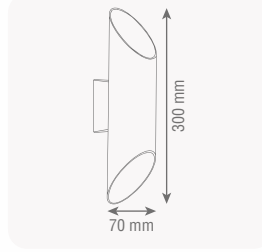

Standart Ürün Özellikleri

Gövde : Elektrostatik Toz Boyalı Alüminyum Gövde
Ek Bilgiler : Ürüne Ampul Dahil Değildir

ZE157

Sipariş Kodu Order Code	Gövde Rengi Body Color	Duy Tipi Lamp. Type	Ürün Boyutu Product Size	Koli Adedi Ctn. Quantity	Fiyat Price
DAR.48.01.01.00	Siyah	2xGU10	300x70 mm	1 Ad.	640,00 TL
DAR.48.01.03.00	Beyaz	2xGU10	300x70 mm	1 Ad.	640,00 TL
DAR.48.01.30.00	Siyah - Kızıl Altın	2xGU10	300x70 mm	1 Ad.	704,30 TL
DAR.48.01.22.00	Beyaz - Siyah	2xGU10	300x70 mm	1 Ad.	704,30 TL