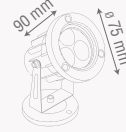

ZE960 (Havuz Armatürü*)

Standart Ürün Özellikleri

Gövde : Paslanmaz Krom Gövde
Cam : Temperli Cam

Opsiyonel Özellikler

Optik Lens : 15°-30°-45°

Sipariş Kodu Order Code	Işık Gücü L. Power	Işık Rengi Light Color	Koruma Sınıfı Prot. Class	Işık Akısı Lum. Flux	Koli Adedi Ctn. Quantity	Fiyat Price
PRJ.10.01.49.04	3W	3000K	IP65	400 lm	1 Ad.	855,00 TL
PRJ.10.01.49.06	3W	4000K	IP65	400 lm	1 Ad.	855,00 TL
PRJ.10.01.49.10	3W	6500K	IP65	450 lm	1 Ad.	855,00 TL
PRJ.10.01.49.15	3W	Kırmızı	IP65	190 lm	1 Ad.	855,00 TL
PRJ.10.01.49.14	3W	Yeşil	IP65	310 lm	1 Ad.	855,00 TL
PRJ.10.01.49.13	3W	Mavi	IP65	80 lm	1 Ad.	855,00 TL
PRJ.10.01.49.12	3W	Amber	IP65	190 lm	1 Ad.	855,00 TL

* Su içinde kullanıma uygundur. Haricen kullanılmaz.

ZE961

Standart Ürün Özellikleri

Gövde : Elektrostatik Toz Boyalı Alüminyum Gövde
Cam : Temperli Cam

Opsiyonel Özellikler

Optik Lens : 15°-30°-45°

Sipariş Kodu Order Code	Işık Gücü L. Power	Işık Rengi Light Color	Koruma Sınıfı Prot. Class	Işık Akısı Lum. Flux	Koli Adedi Ctn. Quantity	Fiyat Price
PRJ.11.01.21.04	3W	3000K	IP65	400 lm	1 Ad.	725,00 TL
PRJ.11.01.21.06	3W	4000K	IP65	400 lm	1 Ad.	725,00 TL
PRJ.11.01.21.10	3W	6500K	IP65	450 lm	1 Ad.	725,00 TL
PRJ.11.01.21.15	3W	Kırmızı	IP65	190 lm	1 Ad.	725,00 TL
PRJ.11.01.21.14	3W	Yeşil	IP65	310 lm	1 Ad.	725,00 TL
PRJ.11.01.21.13	3W	Mavi	IP65	80 lm	1 Ad.	725,00 TL
PRJ.11.01.21.12	3W	Amber	IP65	190 lm	1 Ad.	725,00 TL

ZE962-6W

Standart Ürün Özellikleri

Gövde : Elektrostatik Toz Boyalı Alüminyum Gövde
Cam : Temperli Cam

Opsiyonel Özellikler

Optik Lens : 15°-30°-45°