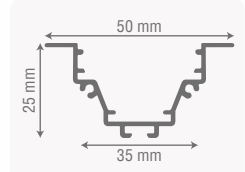

Teknik Çizim / Technical Drawing

ZE2044

Standart Ürün Özellikleri

Gövde	: Elektrostatik Toz Boyalı Alüminyum Gövde
Cam	: Opal
Giriş Gerilimi	: 220-240V AC 50/60 Hz
Led ve Led Ömrü	: Yüksek Verimli Led - 50.000 Saat
Sürücü	: Yüksek Verimli Sabit Akım Sürücü
Gövde Rengi	: Siyah, Beyaz

Sipariş Kodu Order Code	Işık Gücü L. Power	Işık Rengi L. Color	Işık Akısı Lum. Flux	Ürün Boyutu Product Size	Koli Adedi Ctn. Quantity	Fiyat Price
LNR.44.30.01.04	18W	3000K	2160 lm	600 mm	1 Ad.	850,00 TL
LNR.44.30.01.06	18W	4000K	2250 lm	600 mm	1 Ad.	850,00 TL
LNR.44.30.01.10	18W	6500K	2250 lm	600 mm	1 Ad.	850,00 TL
LNR.44.32.01.04	30W	3000K	3600 lm	1000 mm	1 Ad.	1.190,00 TL
LNR.44.32.01.06	30W	4000K	3750 lm	1000 mm	1 Ad.	1.190,00 TL
LNR.44.32.01.10	30W	6500K	3750 lm	1000 mm	1 Ad.	1.190,00 TL
LNR.44.33.01.04	36W	3000K	4320 lm	1200 mm	1 Ad.	1.400,00 TL
LNR.44.33.01.06	36W	4000K	4500 lm	1200 mm	1 Ad.	1.400,00 TL
LNR.44.33.01.10	36W	6500K	4500 lm	1200 mm	1 Ad.	1.400,00 TL
LNR.44.34.01.04	45W	3000K	5400 lm	1500 mm	1 Ad.	1.700,00 TL
LNR.44.34.01.06	45W	4000K	5625 lm	1500 mm	1 Ad.	1.700,00 TL
LNR.44.34.01.10	45W	6500K	5625 lm	1500 mm	1 Ad.	1.700,00 TL

Opsiyonel Özellikler

Elektronik Kontrol : DALI / Dim Sürücü

Gövde Rengi : Müşteri Talebine Göre İstenilen Renge Boyanabilir

Led : **SAMSUNG OSRAM** SEUL **NICHIA**

Sürücü : ENEC Belgeli Sürücü **EAGLERISE OSRAM TRIDONIC**

Acil Kit Seçenekleri : 1 veya 3 Saat Acil Aydınlatma Kiti

Koruma Sınıfı : IP54

Uzunluk : Müşteri Talebine Göre İstenilen Boyda Üretilebilir