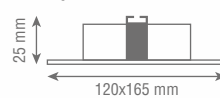

Teknik Çizim / Technical Drawing