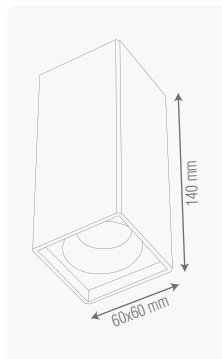

Teknik Çizim / Technical Drawing

Standart Ürün Özellikleri

1. **Gövde ve Soğutucu** : Alüminyum Gövde
   Reflektör : 40° Yüksek Yansıtıcı Reflektör
   Giriş Gerilimi : 220-240V AC 50/60 Hz
   Led ve Led Ömrü : Yüksek Verimli COB Led - 50.000 Saat
   Sürücü : Yüksek Verimli Sabit Akım Sürücü
   Ek Bilgiler : Ürün Sökülmeden Ampul Değişirme
   : GU10 Duyulu Ürüne Ampul Dahil Değildir

Opsiyonel Özellikler

1. **Gövde Rengi** : Müşteri Talebine Göre İstenilen Renge Boyanabilir
   Led : **SAMSUNG**
   Sürücü : ENEC Belgeli Sürücü

* Fiyatlar GoldX marka çip ve sürücü kullanılan ürünler için geçerlidir.

Sipariş Kodu Order Code	Kasa Rengi Body Color	Duy Tipi Lampholder Type	Işık Rengi Light Color	Koli Adedi Ctn. Quantity	Fiyat Price
SUA.11.01.01.00	Siyah	GU10	-	40 Ad.	250,00 TL
SUA.11.01.01.04	Siyah	13W	3000K	40 Ad.	421,25 TL
SUA.11.01.01.06	Siyah	13W	4000K	40 Ad.	421,25 TL
SUA.11.01.01.10	Siyah	13W	6500K	40 Ad.	421,25 TL
SUA.11.01.03.00	Beyaz	GU10	-	40 Ad.	250,00 TL
SUA.11.01.03.04	Beyaz	13W	3000K	40 Ad.	421,25 TL
SUA.11.01.03.06	Beyaz	13W	4000K	40 Ad.	421,25 TL
SUA.11.01.03.10	Beyaz	13W	6500K	40 Ad.	421,25 TL
SUA.11.01.30.00	Siyah - Kıızıl Altın	GU10	-	40 Ad.	287,00 TL
SUA.11.01.30.04	Siyah - Kıızıl Altın	13W	3000K	40 Ad.	458,25 TL
SUA.11.01.30.06	Siyah - Kıızıl Altın	13W	4000K	40 Ad.	458,25 TL
SUA.11.01.30.10	Siyah - Kıızıl Altın	13W	6500K	40 Ad.	458,25 TL