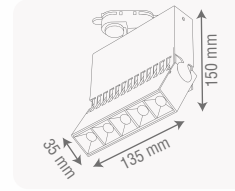

ZE169

Standart Ürün Özellikleri

Gövde	: Elektrostatik Toz Boyalı Metal Gövde
Lens	: 34° - 48° - 60° Lensli
Giriş Gerilimi	: 220-240V AC 50/60 Hz
Led ve Led Ömrü	: CREE SAMSUNG OSRAM Led - 50.000 Saat
Sürücü	: EAGLERISE Yüksek Verimli Sabit Akım Sürücü