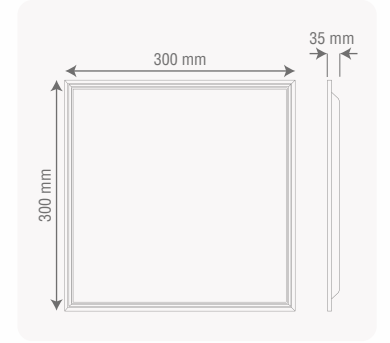

Teknik Çizim / Technical Drawing

ZE244

Standart Ürün Özellikleri

Montaj Şekli	: Sıva Altı
Çerçeve / Gövde	: Plastik / Metal
Cam	: Opal
Işık Yansıması	: 150°
Giriş Gerilimi	: 220-240V AC 50/60 Hz
Led ve Led Ömrü	: Seoul Led - 50.000 Saat
Sürücü	: Yüksek Verimli Sabit Akım Sürücü

Opsiyonel Özellikler

Elektronik Kontrol	: DALI / Dim Sürücü
Gövde Rengi	: Müşteri Talebine Göre İstenilen Renge Boyanabilir
Acil Kit Seçenekleri	: 1 veya 3 Saat Acil Aydınlatma Kiti
Montaj Aparatı	: Sıva Altı Yay ve Sarkıt Askı Montaj Aparatı
Sürücü	: ENEC Belgeli Sürücü OSRAM EAGLERISE