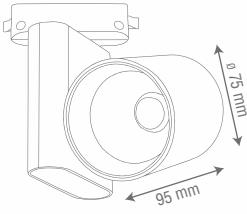

Standart Ürün Özellikleri

Gövde ve Soğutucu : Elektrostatik Toz Boyalı Alüminyum Gövde
Reflektör : 24° Yüksek Yansıtıcılı Reflektör
Giriş Gerilimi : 220-240V AC 50/60 Hz
Led ve Led Ömrü : Yüksek Verimli COB Led - 50.000 Saat
Sürücü : Yüksek Verimli Sabit Akım Sürücü

ZE763

Sipariş Kodu Order Code	Kasa Rengi Body Color	Işık Gücü L. Power	Işık Rengi L. Color	Işık Akısı Lum. Flux	Koli Adedi Ctn. Quantity	Fiyat Price
RSA.01.10.02.04	Siyah	20W	3000K	2000lm	20 Ad.	405,00 TL
RSA.01.10.02.06	Siyah	20W	4000K	2200lm	20 Ad.	405,00 TL
RSA.01.10.02.06	Siyah	20W	6000K	2200lm	20 Ad.	405,00 TL

* Fiyatlar GoldX marka çip ve sürücü kullanılan ürünler için geçerlidir.

Teknik Çizim / Technical Drawing

Opsiyonel Özellikler

Ray Bağlantı Aparatı : Trifaze Ray Bağlantı Soketi
Gövde Rengi : Müşteri Talebine Göre İstenilen Renge Boyanabilir
Led : **SAMSUNG OSRAM PHILIPS**
Sürücü : ENEC Belgeli Sürücü **EAGLE RISE OSRAM PHILIPS TRIDONIC**

Standart Ürün Özellikleri

Gövde ve Soğutucu : Elektrostatik Toz Boyalı Alüminyum Gövde
Reflektör : 24° ve 45° Yüksek Yansıtıcılı Reflektör
Giriş Gerilimi : 220-240V AC 50/60 Hz
Led ve Led Ömrü : Yüksek Verimli COB Led - 50.000 Saat
Sürücü : Yüksek Verimli Sabit Akım Sürücü

ZE749

Sipariş Kodu Order Code	Kasa Rengi Body Color	Işık Gücü L. Power	Işık Rengi L. Color	Işık Akısı Lum. Flux	Koli Adedi Ctn. Quantity	Fiyat Price
RSA.02.22.03.04	Beyaz	20W	3000K	2000lm	8 Ad.	485,00 TL
RSA.02.22.03.06	Beyaz	20W	4000K	2200lm	8 Ad.	485,00 TL
RSA.02.22.03.10	Beyaz	20W	6500K	2200lm	8 Ad.	485,00 TL
RSA.02.11.03.04	Beyaz	30W	3000K	3000lm	8 Ad.	513,00 TL
RSA.02.11.03.06	Beyaz	30W	4000K	3300lm	8 Ad.	513,00 TL
RSA.02.11.03.10	Beyaz	30W	6500K	3300lm	8 Ad.	513,00 TL
RSA.02.20.03.04	Beyaz	40W	3000K	4400lm	8 Ad.	538,00 TL
RSA.02.20.03.06	Beyaz	40W	4000K	4800lm	8 Ad.	538,00 TL
RSA.02.20.03.10	Beyaz	40W	6500K	4800lm	8 Ad.	538,00 TL
RSA.02.22.01.04	Siyah	20W	3000K	2000lm	8 Ad.	485,00 TL
RSA.02.22.01.06	Siyah	20W	4000K	2200lm	8 Ad.	485,00 TL
RSA.02.22.01.10	Siyah	20W	6500K	2200lm	8 Ad.	485,00 TL
RSA.02.11.01.04	Siyah	30W	3000K	3000lm	8 Ad.	513,00 TL
RSA.02.11.01.06	Siyah	30W	4000K	3300lm	8 Ad.	513,00 TL
RSA.02.11.01.10	Siyah	30W	6500K	3300lm	8 Ad.	513,00 TL
RSA.02.20.01.04	Siyah	40W	3000K	4400lm	8 Ad.	538,00 TL
RSA.02.20.01.06	Siyah	40W	4000K	4800lm	8 Ad.	538,00 TL
RSA.02.20.01.10	Siyah	40W	6500K	4800lm	8 Ad.	538,00 TL

* Fiyatlar GoldX marka çip ve sürücü kullanılan ürünler için geçerlidir.