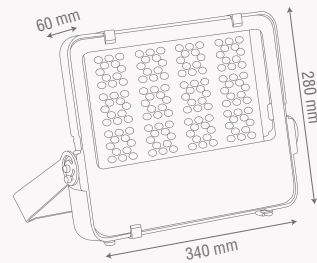

Standart Ürün Özellikleri

Gövde	: Elektrostatik Toz Boyalı Alüminyum Gövde
Cam	: Temperli Serigrafili Cam
Işık Yayılmı	: 120°
Giriş Gerilimi	: 220-240V AC 50/60 Hz
Güç Faktörü	: 0,90
Renkssel Geriverim (CRI)	: >80
Led ve Led Ömrü	: SAMSUNG Led - 50.000 Saat
Sürücü	: MAW Mean Well Sabit Akım ENEC Belgeli Sürücü

ZE968

Opsiyonel Özellikler

Elektronik Kontrol	: DALI / Dim Sürücü
Optik	: 30° - 60° - 90° - 120° UV Dayanımlı Optik Lens

Sipariş Kodu Order Code	Işık Gücü L. Power	Işık Akısı Lum. Flux	Işık Rengi Light Color	Gövde Rengi Body Color	Koli Adedi Ctn. Quantity	Fiyat Price
PRJ.17.01.21.04	60W	6.900 lm	3000K	Gri	1 Ad.	4.090,00 TL
PRJ.17.01.21.06	60W	6.900 lm	4000K	Gri	1 Ad.	4.090,00 TL
PRJ.17.01.21.10	60W	7.440 lm	6500K	Gri	1 Ad.	4.090,00 TL

Standart Ürün Özellikleri

Gövde	: Elektrostatik Toz Boyalı Alüminyum Gövde
Cam	: Temperli Serigrafili Cam
Işık Yayılmı	: 120°
Giriş Gerilimi	: 220-240V AC 50/60 Hz
Güç Faktörü	: 0,90
Renkssel Geriverim (CRI)	: >80
Led ve Led Ömrü	: SAMSUNG Led - 50.000 Saat
Sürücü	: MAW Mean Well Sabit Akım ENEC Belgeli Sürücü

ZE969

Opsiyonel Özellikler

Elektronik Kontrol	: DALI / Dim Sürücü
Optik	: 30° - 60° - 90° - 120° UV Dayanımlı Optik Lens