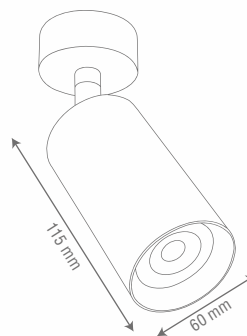

Teknik Çizim / Technical Drawing