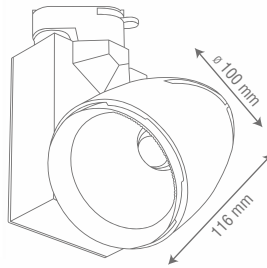

Teknik Çizim / Technical Drawing

Opsiyonel Özellikler

Ray Bağlantı Aparatı : Trifaze Ray Bağlantı Soketi

Gövde Rengi : Müşteri Talebine Göre İstenilen Renge Boyanabilir

Led : **SAMSUNG OSRAM PHILIPS**

Sürücü : ENEC Belgeli Sürücü **EAGLE RISE OSRAM PHILIPS TRIDONIC**

Standart Ürün Özellikleri

Gövde ve Soğutucu : Elektrostatik Toz Boyalı Alüminyum Gövde

Reflektör : 24° ve 45° Yüksek Yansıtıcılı Reflektör

Giriş Gerilimi : 220-240V AC 50/60 Hz

Led ve Led Ömrü : Yüksek Verimli COB Led - 50.000 Saat

Sürücü : Yüksek Verimli Sabit Akım Sürücü

Sipariş Kodu Order Code	Kasa Rengi Body Color	Işık Gücü L. Power	Işık Rengi L. Color	Işık Akısı Lum. Flux	Koli Adedi Ctn. Quantity	Fiyat Price
RSA.03.22.03.04	Beyaz	20W	3000K	2000lm	8 Ad.	533,00 TL
RSA.03.22.03.06	Beyaz	20W	4000K	2200lm	8 Ad.	533,00 TL
RSA.03.22.03.10	Beyaz	20W	6500K	2200lm	8 Ad.	533,00 TL
RSA.03.14.03.04	Beyaz	30W	3000K	3000lm	8 Ad.	560,00 TL
RSA.03.14.03.06	Beyaz	30W	4000K	3300lm	8 Ad.	560,00 TL
RSA.03.14.03.10	Beyaz	30W	6500K	3300lm	8 Ad.	560,00 TL
RSA.03.20.03.04	Beyaz	40W	3000K	4400lm	8 Ad.	585,00 TL
RSA.03.20.03.06	Beyaz	40W	4000K	4800lm	8 Ad.	585,00 TL
RSA.03.20.03.10	Beyaz	40W	6500K	4800lm	8 Ad.	585,00 TL
RSA.03.22.01.04	Siyah	20W	3000K	2000lm	8 Ad.	533,00 TL
RSA.03.22.01.06	Siyah	20W	4000K	2200lm	8 Ad.	533,00 TL
RSA.03.22.01.10	Siyah	20W	6500K	2200lm	8 Ad.	533,00 TL
RSA.03.14.01.04	Siyah	30W	3000K	3000lm	8 Ad.	560,00 TL
RSA.03.14.01.06	Siyah	30W	4000K	3300lm	8 Ad.	560,00 TL
RSA.03.14.01.10	Siyah	30W	6500K	3300lm	8 Ad.	560,00 TL
RSA.03.20.01.04	Siyah	40W	3000K	4400lm	8 Ad.	585,00 TL
RSA.03.20.01.06	Siyah	40W	4000K	4800lm	8 Ad.	585,00 TL
RSA.03.20.01.10	Siyah	40W	6500K	4800lm	8 Ad.	585,00 TL