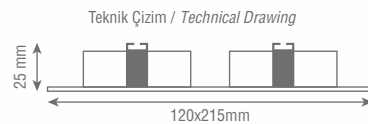

ZE1001
(Metal)

Standart Ürün Özellikleri

1. **Gövde** : UV Baskılı Alüminyum Gövde
   Duy Tipi : GU10
   Ek Bilgiler : Hareketli İç Mekanizma
   : Ürün Sökülmeden Ampul Değişirme
   : Ürüne Ampul Dahil Değildir

Opsiyonel Özellikler

1. **Led Modül** : ZE843 Led Modül ile Kullanılabilir
   Elektronik Kontrol : Led Modül ile Kullanımda DALI / Dim Sürücü
   Acil Kit Seçenekleri : Led Modül ile Kullanımda 1 veya 3 Saat Acil Aydınlatma Kiti
   Özel Gövde Rengi : Müşteri Talebine Göre İstenilen Renge Boyanabilir