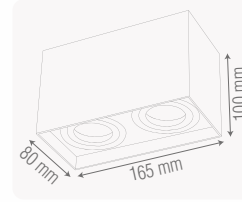

Siyah.01 / Black.01

Teknik Çizim / Technical Drawing

Siyah.01 / Black.01

ZE144

Standart Ürün Özellikleri

- Gövde** : Alüminyum Gövde
Ek Bilgiler : Ürün Sökülmeden Ampul Değiştirme
 : Ürüne Ampul Dahil Değildir