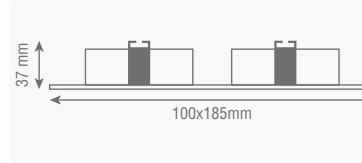

Altın.18 / Gold.18

Pirinç Eskieme.17 / Antique Brass.17

Bronz.19 / Bronze.19

Bronz Eskieme.15 / Antique Bronze.15

Teknik Çizim / Technical Drawing

Antrasit.05 / Anthracite Grey.05

ZE1000

**Standart Ürün Özellikleri**