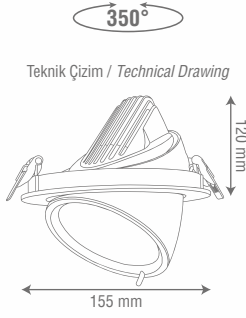

Opsiyonel Özellikler

Elektronik Kontrol : DALI / Dim Sürücü
Gövde Rengi : Müşteri Talebine Göre İstenilen Renge Boyanabilir
Acil Kit Seçenekleri : 1 veya 3 Saat Acil Aydınlatma Kiti
Led : **SAMSUNG OSRAM PHILIPS**
Sürücü : ENEC Belgeli Sürücü **EAGLE RISE OSRAM PHILIPS TRIDONIC**

ø 145 mm

Standart Ürün Özellikleri

Gövde ve Soğutucu : Elektrostatik Toz Boyalı Alüminyum Gövde
Reflektör : 24° ve 55° Yüksek Yansıtıcı Reflektör
Giriş Gerilimi : 220-240V AC 50/60 Hz
Led ve Led Ömrü : Yüksek Verimli COB Led - 50.000 Saat
Sürücü : Yüksek Verimli Sabit Akım Sürücü

Sipariş Kodu Order Code	Kasa Rengi Body Color	Işık Gücü L. Power	Işık Rengi L. Color	Işık Akısı Lum. Flux	Koli Adedi Ctn. Quantity	Fiyat Price
LDA.01.13.03.04	Beyaz	20W	3000K	2000lm	8 Ad.	635,00 TL
LDA.01.13.03.06	Beyaz	20W	4000K	2200lm	8 Ad.	635,00 TL
LDA.01.13.03.10	Beyaz	20W	6500K	2200lm	8 Ad.	635,00 TL
LDA.01.02.03.04	Beyaz	30W	3000K	3000lm	8 Ad.	665,00 TL
LDA.01.02.03.06	Beyaz	30W	4000K	3300lm	8 Ad.	665,00 TL
LDA.01.02.03.10	Beyaz	30W	6500K	3300lm	8 Ad.	665,00 TL
LDA.01.07.03.04	Beyaz	40W	3000K	4400lm	8 Ad.	690,00 TL
LDA.01.07.03.06	Beyaz	40W	4000K	4800lm	8 Ad.	690,00 TL
LDA.01.07.03.10	Beyaz	40W	6500K	4800lm	8 Ad.	690,00 TL
LDA.01.13.01.04	Siyah	20W	3000K	2000lm	8 Ad.	635,00 TL
LDA.01.13.01.06	Siyah	20W	4000K	2200lm	8 Ad.	635,00 TL
LDA.01.13.01.10	Siyah	20W	6500K	2200lm	8 Ad.	635,00 TL
LDA.01.02.01.04	Siyah	30W	3000K	3000lm	8 Ad.	665,00 TL
LDA.01.02.01.06	Siyah	30W	4000K	3300lm	8 Ad.	665,00 TL
LDA.01.02.01.10	Siyah	30W	6500K	3300lm	8 Ad.	665,00 TL
LDA.01.07.01.04	Siyah	40W	3000K	4400lm	8 Ad.	690,00 TL
LDA.01.07.01.06	Siyah	40W	4000K	4800lm	8 Ad.	690,00 TL
LDA.01.07.01.10	Siyah	40W	6500K	4800lm	8 Ad.	690,00 TL