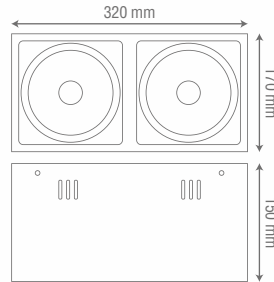

Opsiyonel Özellikler

Elektronik Kontrol : DALI / Dim Sürücü

Gövde Rengi : Müşteri Talebine Göre İstenilen Renge Boyanabilir

Acil Kit Seçenekleri : 1 veya 3 Saat Acil Aydınlatma Kiti

Led : **SAMSUNG OSRAM PHILIPS**

Sürücü : ENEC Belgeli Sürücü **EAGLE RISE OSRAM PHILIPS TRIDONIC**