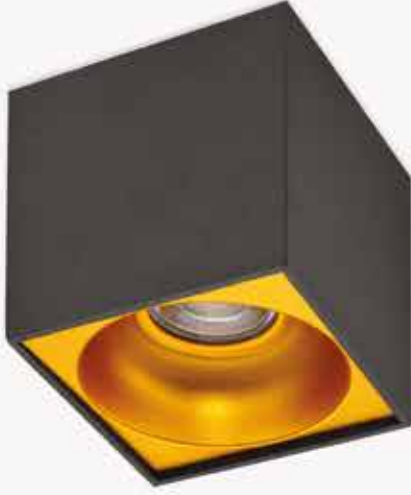

ZE832-1

Standart Ürün Özellikleri

Gövde ve Soğutucu	: Alüminyum Gövde
Reflektör	: 40° Yüksek Yansıtıcı Reflektör
Giriş Gerilimi	: 220-240V AC 50/60 Hz
Led ve Led Ömrü	: Yüksek Verimli COB Led - 50.000 Saat
Sürücü	: Yüksek Verimli Sabit Akım Sürücü
Ek Bilgiler	: Ürün Sökülmeden Ampul Değişirme : GU10 Duylu Ürüne Ampul Dahil Değildir

Opsiyonel Özellikler

Gövde Rengi	: Müşteri Talebine Göre İstenilen Renge Boyanabilir
Led	: SAMSUNG
Sürücü	: ENEC Belgeli Sürücü

* Fiyatlar GoldX marka çip ve sürücü kullanılan ürünler için geçerlidir.

Siyah - Kızıl Altın.30 / Black - Red Gold.30

Bakır.14 / Copper.14