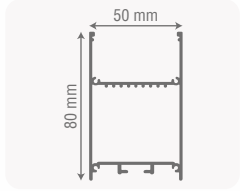

Teknik Çizim / Technical Drawing