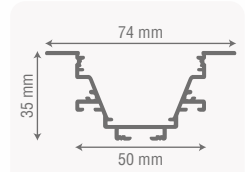

Teknik Çizim / Technical Drawing