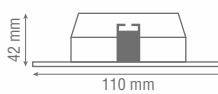

Sipariş Kodu Order Code	Kasa Rengi Body Color	Duy Tipi Lamp. Type	Delik Ölçüsü Cutting Size	Koli Adedi Ctn. Quantity	Fiyat Price
MSA.07.02.30.00	Siyah - Kızıl Altın	GU5.3	ø 100 mm	40 Ad.	175,70 TL
MSA.07.01.30.00	Siyah - Kızıl Altın	GU10	ø 100 mm	40 Ad.	175,70 TL
MSA.07.02.57.00	Beyaz - Kızıl Altın	GU5.3	ø 100 mm	40 Ad.	175,70 TL
MSA.07.01.57.00	Beyaz - Kızıl Altın	GU10	ø 100 mm	40 Ad.	175,70 TL

Teknik Çizim / Technical Drawing