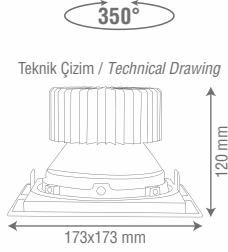

Opsiyonel Özellikler

Elektronik Kontrol : DALI / Dim Sürücü
Gövde Rengi : Müşteri Talebine Göre İstenilen Renge Boyanabilir
Acil Kit Seçenekleri : 1 veya 3 Saat Acil Aydınlatma Kiti
Led : **SAMSUNG OSRAM PHILIPS**
Sürücü : ENEC Belgeli Sürücü **EAGLE RISE OSRAM PHILIPS TRIDONIC**

150x150 mm

Standart Ürün Özellikleri

Gövde ve Soğutucu : Elektrostatik Toz Boyalı Alüminyum Gövde
Reflektör : 24° ve 55° Yüksek Yansıtıcı Reflektör
Giriş Gerilimi : 220-240V AC 50/60 Hz
Led ve Led Ömrü : Yüksek Verimli COB Led - 50.000 Saat
Sürücü : Yüksek Verimli Sabit Akım Sürücü

Sipariş Kodu Order Code	Kasa Rengi Body Color	Işık Gücü L. Power	Işık Rengi L. Color	Işık Akısı Lum. Flux	Koli Adedi Ctn. Quantity	Fiyat Price
LDA.03.13.03.04	Beyaz	20W	3000K	2000lm	8 Ad.	550,00 TL
LDA.03.13.03.06	Beyaz	20W	4000K	2200lm	8 Ad.	550,00 TL
LDA.03.13.03.10	Beyaz	20W	6500K	2200lm	8 Ad.	550,00 TL
LDA.03.02.03.04	Beyaz	30W	3000K	3000lm	8 Ad.	578,00 TL
LDA.03.02.03.06	Beyaz	30W	4000K	3300lm	8 Ad.	578,00 TL
LDA.03.02.03.10	Beyaz	30W	6500K	3300lm	8 Ad.	578,00 TL
LDA.03.07.03.04	Beyaz	40W	3000K	4400lm	8 Ad.	605,00 TL
LDA.03.07.03.06	Beyaz	40W	4000K	4800lm	8 Ad.	605,00 TL
LDA.03.07.03.10	Beyaz	40W	6500K	4800lm	8 Ad.	605,00 TL
LDA.03.13.01.04	Siyah	20W	3000K	2000lm	8 Ad.	550,00 TL
LDA.03.13.01.06	Siyah	20W	4000K	2200lm	8 Ad.	550,00 TL
LDA.03.13.01.10	Siyah	20W	6500K	2200lm	8 Ad.	550,00 TL
LDA.03.02.01.04	Siyah	30W	3000K	3000lm	8 Ad.	578,00 TL
LDA.03.02.01.06	Siyah	30W	4000K	3300lm	8 Ad.	578,00 TL
LDA.03.02.01.10	Siyah	30W	6500K	3300lm	8 Ad.	578,00 TL
LDA.03.07.01.04	Siyah	40W	3000K	4400lm	8 Ad.	605,00 TL
LDA.03.07.01.06	Siyah	40W	4000K	4800lm	8 Ad.	605,00 TL
LDA.03.07.01.10	Siyah	40W	6500K	4800lm	8 Ad.	605,00 TL