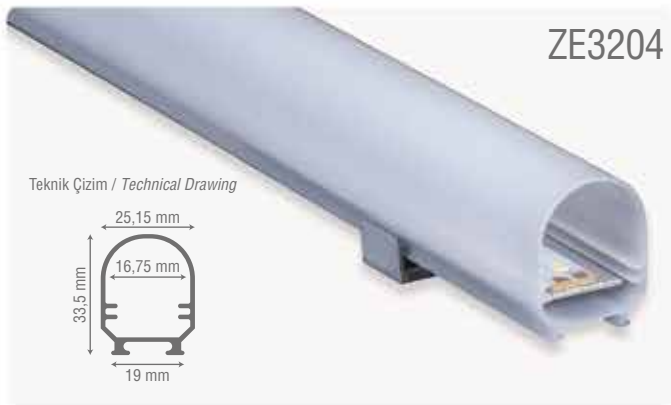

Teknik Çizim / Technical Drawing

ZE3201

ZE3202

ZE3203

ZE3204

Opsiyonel Özellikler

Led : SAMSUNG OSRAM SEUL DISON

Ürün Kodu Product Code	Sipariş Kodu Order Code	Işık Gücü Light Power	Işık Rengi Light Color	Ürün Ölçüsü Product Size	Led Adedi LED Quantity	PCB Türü PCB Type	Fiyat Price
ZE3100-12V	PCB.01.12.00.03	14,4W/M.	2700K	10x500 mm.	60 Led/M.	CEM1	Fiyat Sorunuz
ZE3100-12V	PCB.01.12.00.04	14,4W/M.	3000K	10x500 mm.	60 Led/M.	CEM1	Fiyat Sorunuz
ZE3100-12V	PCB.01.12.00.06	14,4W/M.	4000K	10x500 mm.	60 Led/M.	CEM1	Fiyat Sorunuz
ZE3100-12V	PCB.01.12.00.10	14,4W/M.	6500K	10x500 mm.	60 Led/M.	CEM1	Fiyat Sorunuz
ZE3100-12V	PCB.01.12.00.12	14,4W/M.	AMBER	10x500 mm.	60 Led/M.	CEM1	Fiyat Sorunuz
ZE3100-12V	PCB.01.12.00.15	14,4W/M.	KIRMIZI	10x500 mm.	60 Led/M.	CEM1	Fiyat Sorunuz
ZE3100-12V	PCB.01.12.00.14	14,4W/M.	YEŞİL	10x500 mm.	60 Led/M.	CEM1	Fiyat Sorunuz
ZE3100-12V	PCB.01.12.00.13	14,4W/M.	MAVİ	10x500 mm.	60 Led/M.	CEM1	Fiyat Sorunuz
ZE3101-12V	PCB.02.12.00.03	16W/M.	2700K	7,8x500 mm.	80 Led/M.	CEM1	Fiyat Sorunuz
ZE3101-12V	PCB.02.12.00.04	16W/M.	3000K	7,8x500 mm.	80 Led/M.	CEM1	Fiyat Sorunuz
ZE3101-12V	PCB.02.12.00.06	16W/M.	4000K	7,8x500 mm.	80 Led/M.	CEM1	Fiyat Sorunuz
ZE3101-12V	PCB.02.12.00.10	16W/M.	6500K	7,8x500 mm.	80 Led/M.	CEM1	Fiyat Sorunuz
ZE3101-12V	PCB.02.12.00.12	16W/M.	AMBER	7,8x500 mm.	80 Led/M.	CEM1	Fiyat Sorunuz
ZE3101-12V	PCB.02.12.00.15	16W/M.	KIRMIZI	7,8x500 mm.	80 Led/M.	CEM1	Fiyat Sorunuz
ZE3101-12V	PCB.02.12.00.14	16W/M.	YEŞİL	7,8x500 mm.	80 Led/M.	CEM1	Fiyat Sorunuz
ZE3101-12V	PCB.02.12.00.13	16W/M.	MAVİ	7,8x500 mm.	80 Led/M.	CEM1	Fiyat Sorunuz
ZE3102-12V	PCB.03.12.00.03	36W/M.	2700K	16x500 mm.	120 Led/M.	CEM1	Fiyat Sorunuz
ZE3102-12V	PCB.03.12.00.04	36W/M.	3000K	16x500 mm.	120 Led/M.	CEM1	Fiyat Sorunuz
ZE3102-12V	PCB.03.12.00.06	36W/M.	4000K	16x500 mm.	120 Led/M.	CEM1	Fiyat Sorunuz
ZE3102-12V	PCB.03.12.00.10	36W/M.	6500K	16x500 mm.	120 Led/M.	CEM1	Fiyat Sorunuz
ZE3102-12V	PCB.03.12.00.12	36W/M.	AMBER	16x500 mm.	120 Led/M.	CEM1	Fiyat Sorunuz
ZE3102-12V	PCB.03.12.00.15	36W/M.	KIRMIZI	16x500 mm.	120 Led/M.	CEM1	Fiyat Sorunuz
ZE3102-12V	PCB.03.12.00.14	36W/M.	YEŞİL	16x500 mm.	120 Led/M.	CEM1	Fiyat Sorunuz
ZE3102-12V	PCB.03.12.00.13	36W/M.	MAVİ	16x500 mm.	120 Led/M.	CEM1	Fiyat Sorunuz