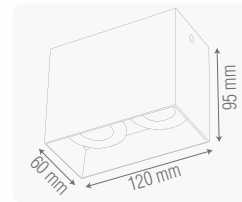

Teknik Çizim / Technical Drawing