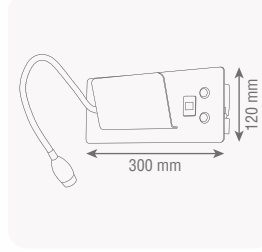

Sipariş Kodu Order Code	Işık Gücü L. Power	Gövde Rengi Body Color	Işık Rengi Light Color	Ürün Boyutu Product Size	Koli Adedi Ctn. Quantity	Fiyat Price
DAR.02.01.01.04	8W	Siyah	3000K	300x120 mm	1 Ad.	2.755,00 TL
DAR.02.01.01.06	8W	Siyah	4000K	300x120 mm	1 Ad.	2.755,00 TL
DAR.02.01.01.10	8W	Siyah	6500K	300x120 mm	1 Ad.	2.755,00 TL
DAR.02.01.03.04	8W	Beyaz	3000K	300x120 mm	1 Ad.	2.755,00 TL
DAR.02.01.03.06	8W	Beyaz	4000K	300x120 mm	1 Ad.	2.755,00 TL
DAR.02.01.03.10	8W	Beyaz	6500K	300x120 mm	1 Ad.	2.755,00 TL

Standart Ürün Özellikleri

Gövde ve Soğutucu : Elektrostatik Toz Boyalı Alüminyum Gövde
Giriş Gerilimi : 220-240V AC 50/60 Hz
Led ve Led Ömrü : Yüksek Verimli SMD Led - 50.000 Saat
Sürücü : Yüksek Verimli Sabit Akım Sürücü

ZE438