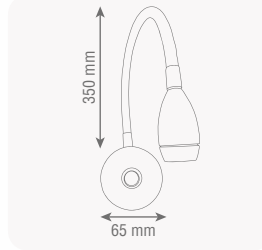

Sipariş Kodu Order Code	Işık Gücü L. Power	Gövde Rengi Body Color	Işık Rengi Light Color	Ürün Boyutu Product Size	Koli Adedi Ctn. Quantity	Fiyat Price
DAR.59.01.01.04	1W	Siyah	3000K	350x65 mm	1 Ad.	413,00 TL
DAR.59.01.01.06	1W	Siyah	4000K	350x65 mm	1 Ad.	413,00 TL
DAR.59.01.01.10	1W	Siyah	6500K	350x65 mm	1 Ad.	413,00 TL