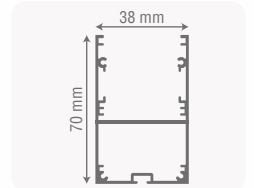

Montaj Şekli / Mounting Type

Teknik Çizim / Technical Drawing