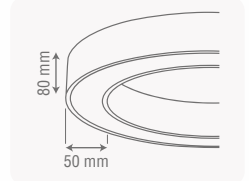

Teknik Çizim / Technical Drawing

ZE2008

Standart Ürün Özellikleri

Gövde	: Elektrostatik Toz Boyalı Alüminyum Gövde
Cam	: Opal
Giriş Gerilimi	: 220-240V AC 50/60 Hz
Led ve Led Ömrü	: Yüksek Verimli Led - 50.000 Saat
Sürücü	: Yüksek Verimli Sabit Akım Sürücü
Gövde Rengi	: Siyah, Beyaz

Sipariş Kodu Order Code	Işık Gücü L. Power	Işık Rengi L. Color	Işık Akısı Lum. Flux	Ürün Boyutu Product Size	Koli Adedi Ctn. Quantity	Fiyat Price
LNR.08.01.01.04	30W	3000K	3100 lm	ø 450 mm	1 Ad.	1.790,00 TL
LNR.08.01.01.06	30W	4000K	3200 lm	ø 450 mm	1 Ad.	1.790,00 TL
LNR.08.01.01.10	30W	6500K	3200 lm	ø 450 mm	1 Ad.	1.790,00 TL
LNR.08.02.01.04	40W	3000K	4200 lm	ø 600 mm	1 Ad.	2.350,00 TL
LNR.08.02.01.06	40W	4000K	4350 lm	ø 600 mm	1 Ad.	2.350,00 TL
LNR.08.02.01.10	40W	6500K	4350 lm	ø 600 mm	1 Ad.	2.350,00 TL
LNR.08.03.01.04	60W	3000K	6150 lm	ø 900 mm	1 Ad.	3.250,00 TL
LNR.08.03.01.06	60W	4000K	6300 lm	ø 900 mm	1 Ad.	3.250,00 TL
LNR.08.03.01.10	60W	6500K	6300 lm	ø 900 mm	1 Ad.	3.250,00 TL
LNR.08.04.01.04	80W	3000K	8350 lm	ø 1200 mm	1 Ad.	4.800,00 TL
LNR.08.04.01.06	80W	4000K	8500 lm	ø 1200 mm	1 Ad.	4.800,00 TL
LNR.08.04.01.10	80W	6500K	8500 lm	ø 1200 mm	1 Ad.	4.800,00 TL

Opsiyonel Özellikler

Elektronik Kontrol : DALI / Dim Sürücü

Gövde Rengi : Müşteri Talebine Göre İstenilen Renge Boyanabilir

Led : **SAMSUNG OSRAM** SEUL **NICHIA**

Sürücü : ENEC Belgeli Sürücü **EAGLERISE OSRAM TRIDONIC**

Acil Kit Seçenekleri : 1 veya 3 Saat Acil Aydınlatma Kiti

Koruma Sınıfı : IP54

Montaj Aparatı : İstenilen Uzunlukta Askı Aparatı ve Rozans

Uzunluk : Müşteri Talebine Göre İstenilen Boyda Üretilir