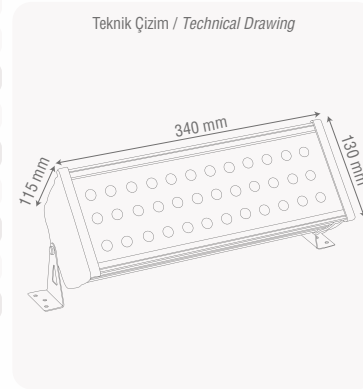

Opsiyonel Özellikler

Güç	: 72W ve 100W Güç Seçeneği
Elektronik Kontrol	: DALI / Dim Sürücü
Özel Gövde Rengi	: Müşteri Talebine Göre İstenilen Renge Boyanabilir
Montaj Aparatı	: Kullanıma Uygun Özel Tasarım Montaj Aparatı

Sipariş Kodu Order Code	Işık Gücü L. Power	Işık Rengi Light Color	Koruma Sınıfı Prot. Class	Işık Akısı Lum. Flux	Koli Adedi Ctn. Quantity	Fiyat Price
WWA.18.02.21.04	36W	3000K	IP65	4900 lm	1 Ad.	3.230,00 TL
WWA.18.02.21.06	36W	4000K	IP65	4900 lm	1 Ad.	3.230,00 TL
WWA.18.02.21.10	36W	6500K	IP65	5400 lm	1 Ad.	3.230,00 TL
WWA.18.02.21.15	36W	Kırmızı	IP65	2250 lm	1 Ad.	3.230,00 TL
WWA.18.02.21.14	36W	Yeşil	IP65	3780 lm	1 Ad.	3.230,00 TL
WWA.18.02.21.13	36W	Mavi	IP65	970 lm	1 Ad.	3.230,00 TL
WWA.18.02.21.12	36W	Amber	IP65	2250 lm	1 Ad.	3.230,00 TL
WWA.18.02.21.16	36W	RGB	IP65	-	1 Ad.	3.230,00 TL