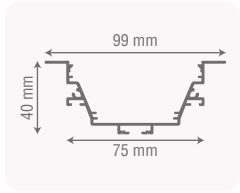

Teknik Çizim / Technical Drawing