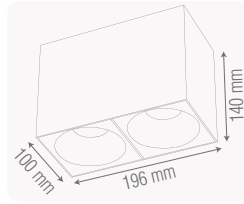

Siyah - Kızıl Altın.30 / Black - Red Gold.30

Teknik Çizim / Technical Drawing

Siyah.01 / Black.01

Siyah - Kızıl Altın.30 / Black - Red Gold.30

Siyah.01 / Black.01

Teknik Çizim / Technical Drawing

Standart Ürün Özellikleri