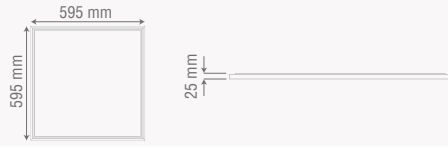

Standart Ürün Özellikleri

Montaj Şekli	: Sıva Altı
Gövde	: Elektrostatik Toz Boyalı Alüminyum Gövde
Cam	: Opal
Işık Yansımaları	: 150°
Giriş Gerilimi	: 220-240V AC 50/60 Hz
Led ve Led Ömrü	: Yüksek Verimli Led - 50.000 Saat
Sürücü	: Yüksek Verimli Sabit Akım Sürücü

Opsiyonel Özellikler

Elektronik Kontrol	: DALI / Dim Sürücü
Gövde Rengi	: Müşteri Talebine Göre İstenilen Renge Boyanabilir
Acil Kit Seçenekleri	: 1 veya 3 Saat Acil Aydınlatma Kiti
Montaj Aparatı	: Sıva Altı Yay ve Sarkıt Askı Montaj Aparatı
Sürücü	: ENEC Belgeli Sürücü OSRAM EAGLECRISE

ZE504-1

Sipariş Kodu Order Code	Işık Gücü L. Power	Işık Rengi Light Color	Işık Akısı Lum. Flux	Delik Ölçüsü Cutting Size	Koli Adedi Ctn. Quantity	Fiyat Price
PLA.14.01.04.04	40W	3000K	3200 lm	585x585 mm	5 Ad.	548,00 TL
PLA.14.01.04.06	40W	4000K	3300 lm	585x585 mm	5 Ad.	548,00 TL
PLA.14.01.04.10	40W	6500K	3540 lm	585x585 mm	5 Ad.	548,00 TL

Standart Ürün Özellikleri

Montaj Şekli	: Sıva Altı Clip-in
Gövde	: Elektrostatik Toz Boyalı Alüminyum Gövde
Cam	: Opal
Işık Yansımaları	: 150°
Giriş Gerilimi	: 220-240V AC 50/60 Hz
Led ve Led Ömrü	: Yüksek Verimli Led - 50.000 Saat
Sürücü	: Yüksek Verimli Sabit Akım Sürücü

Opsiyonel Özellikler

Elektronik Kontrol	: DALI / Dim Sürücü
Gövde Rengi	: Müşteri Talebine Göre İstenilen Renge Boyanabilir
Acil Kit Seçenekleri	: 1 veya 3 Saat Acil Aydınlatma Kiti
Sürücü	: ENEC Belgeli Sürücü OSRAM EAGLECRISE

ZE504-2

Sipariş Kodu Order Code	Işık Gücü Light Power	Işık Rengi Light Color	Işık Akısı Luminous Flux	Koli Adedi Ctn. Quantity	Fiyat Price
PLA.15.01.04.04	40W	3000K	3200 lm	5 Ad.	Fiyat Sorunuz
PLA.15.01.04.06	40W	4000K	3300 lm	5 Ad.	Fiyat Sorunuz
PLA.15.01.04.10	40W	6500K	3540 lm	5 Ad.	Fiyat Sorunuz

Standart Ürün Özellikleri