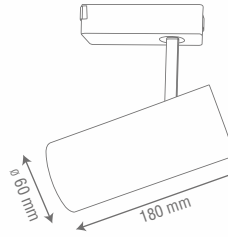

Teknik Çizim / Technical Drawing

Bu üründe GoldX marka çip ve driver kullanılmaktadır.