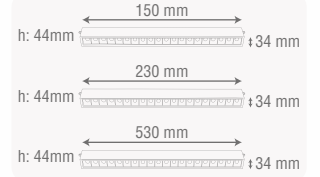

ZE081

Standart Ürün Özellikleri

Gövde	: Elektrostatik Toz Boyalı Metal Gövde
Reflektör ve Lens	: 34° - 48° - 60°
Giriş Gerilimi	: 220-240V AC 50/60 Hz
Led ve Led Ömrü	: CREE SAMSUNG OSRAM Led - 50.000 Saat
Sürücü	: Yüksek Verimli Sabit Akım Harici Sürücü
* Önemli Not	: Sürücü ürünün içinde değildir. Sürücü haricen kullanılır.
Gövde Rengi	: Siyah, Beyaz

Sipariş Kodu Order Code	Işık Gücü L. Power	Işık Rengi L. Color	Işık Akısı Lum. Flux	Ürün Boyutu Product Size	Koli Adedi Ctn. Quantity	Fiyat Price
LNR.25.10.01.04	10W	3000K	1000 lm	150 mm	1 Ad.	600,00 TL
LNR.25.10.01.06	10W	4000K	1100 lm	150 mm	1 Ad.	600,00 TL
LNR.25.10.01.10	10W	6500K	1100 lm	150 mm	1 Ad.	600,00 TL
LNR.25.11.01.04	16W	3000K	1600 lm	230 mm	1 Ad.	900,00 TL
LNR.25.11.01.06	16W	4000K	1750 lm	230 mm	1 Ad.	900,00 TL
LNR.25.11.01.10	16W	6500K	1750 lm	230 mm	1 Ad.	900,00 TL
LNR.25.12.01.04	30W	3000K	3000 lm	530 mm	1 Ad.	1.350,00 TL
LNR.25.12.01.06	30W	4000K	3200 lm	530 mm	1 Ad.	1.350,00 TL
LNR.25.12.01.10	30W	6500K	3200 lm	530 mm	1 Ad.	1.350,00 TL

Opsiyonel Özellikler

Elektronik Kontrol	: DALI / Dim Sürücü
Gövde Rengi	: Müşteri Talebine Göre İstenilen Renge Boyanabilir
Led	: SEOL NICHIA
Sürücü	: ENEC Belgeli Sürücü EAGLERISE OSRAM TRIDONIC MW

Acil Kit Seçenekleri	: 1 veya 3 Saat Acil Aydınlatma Kiti
Koruma Sınıfı	: IP54
Montaj Aparatı	: Rozanslı Sarkit Aparatı
Uzunluk	: Müşteri Talebine Göre İstenilen Boyda Üretilir

Teknik Çizim / Technical Drawing

ZE082

Standart Ürün Özellikleri

Gövde	: Elektrostatik Toz Boyalı Metal Gövde
Reflektör ve Lens	: 34° - 48° - 60°
Giriş Gerilimi	: 220-240V AC 50/60 Hz
Led ve Led Ömrü	: CREE SAMSUNG OSRAM Led - 50.000 Saat
Sürücü	: Yüksek Verimli Sabit Akım Sürücü
Gövde Rengi	: Siyah, Beyaz

Sipariş Kodu Order Code	Işık Gücü Light Power	Işık Rengi Light Color	Işık Akısı Luminous Flux	Delik Ölçüsü Cutting Size	Koli Adedi Ctn. Quantity	Fiyat Price
LNR.26.01.01.04	10W	3000K	1000 lm	140x35 mm	1 Ad.	600,00 TL
LNR.26.01.01.06	10W	4000K	1100 lm	140x35 mm	1 Ad.	600,00 TL
LNR.26.01.01.10	10W	6500K	1100 lm	140x35 mm	1 Ad.	600,00 TL
LNR.26.02.01.04	16W	3000K	1600 lm	215x35 mm	1 Ad.	1.050,00 TL
LNR.26.02.01.06	16W	4000K	1750 lm	215x35 mm	1 Ad.	1.050,00 TL
LNR.26.02.01.10	16W	6500K	1750 lm	215x35 mm	1 Ad.	1.050,00 TL

Opsiyonel Özellikler

Elektronik Kontrol	: DALI / Dim Sürücü
Gövde Rengi	: Müşteri Talebine Göre İstenilen Renge Boyanabilir
Led	: SEOL NICHIA
Sürücü	: ENEC Belgeli Sürücü EAGLERISE OSRAM TRIDONIC MW
Acil Kit Seçenekleri	: 1 veya 3 Saat Acil Aydınlatma Kiti
Koruma Sınıfı	: IP54
Uzunluk	: Müşteri Talebine Göre İstenilen Boyda Üretilir