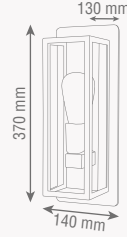

ZE1112

Standart Ürün Özellikleri

Gövde	: Elektrostatik Toz Boyalı Metal Gövde
Cam	: Şeffaf
Ek Bilgiler	: Ürüne Ampul Dahil Değildir

Sipariş Kodu Order Code	Gövde Rengi Body Color	Duy Tipi Lamp. Type	Ürün Boyutu Product Size	Koli Adedi Ctn. Quantity	Fiyat Price
DAR.20.01.01.00	Siyah	E27	370x140x130 mm	1 Ad.	1.505,00 TL

ZE1113

Standart Ürün Özellikleri

Gövde	: Elektrostatik Toz Boyalı Metal Gövde
Cam	: Şeffaf
Ek Bilgiler	: Ürüne Ampul Dahil Değildir