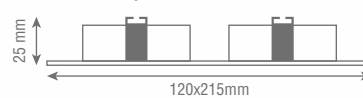

Teknik Çizim / Technical Drawing

ZE1001
(Doğal Taş)

Standart Ürün Özellikleri

- Gövde** : UV Baskılı Alüminyum Gövde
Duy Tipi : GU10
Ek Bilgiler : Hareketli İç Mekanizma
: Ürün Sökülmeden Ampul Değişirme
: Ürüne Ampul Dahil Değildir