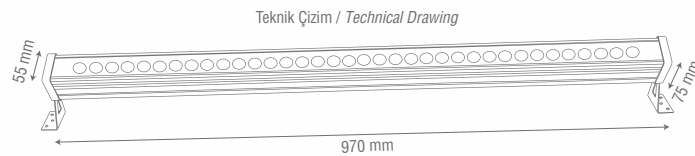

Teknik Çizim / Technical Drawing