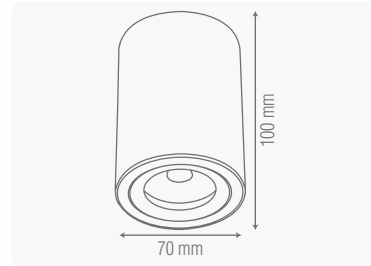

Teknik Çizim / Technical Drawing