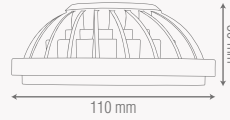

ZE842

Teknik Çizim / Technical Drawing

Sipariş Kodu Order Code	Işık Gücü L. Power	Işık Rengi L. Color	Işık Akısı Lum. Flux	Led Tipi Led Type	Koli Adedi Ctn. Quantity	Fiyat Price
KMP02.01.21.04	18W	3000K	1440 lm	COB	40 Ad.	370,00 TL
KMP02.01.21.06	18W	4000K	1620 lm	COB	40 Ad.	370,00 TL
KMP02.01.21.10	18W	6500K	1620 lm	COB	40 Ad.	370,00 TL