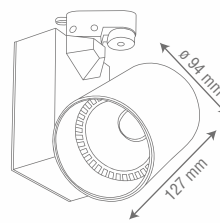

Teknik Çizim / Technical Drawing

Opsiyonel Özellikler

Ray Bağlantı Aparatı : Trifaze Ray Bağlantı Soketi
Gövde Rengi : Müşteri Talebine Göre İstenilen Renge Boyanabilir
Led : **SAMSUNG OSRAM PHILIPS**
Sürücü : ENEC Belgeli Sürücü **EAGLE RISE OSRAM PHILIPS TRIDONIC**