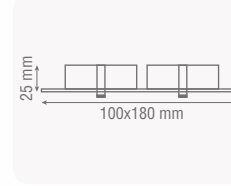

Teknik Çizim / Technical Drawing