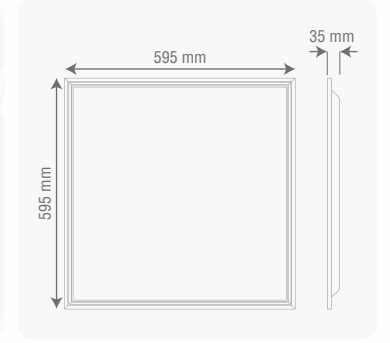

ZE824

Standart Ürün Özellikleri

Montaj Şekli	: Sıva Altı
Gövde	: Elektrostatik Toz Boyalı Alüminyum Gövde
Cam	: Opal
Işık Yansıması	: 150°
Giriş Gerilimi	: 220-240V AC 50/60 Hz
Led ve Led Ömrü	: Seoul Led - 50.000 Saat
Sürücü	: Yüksek Verimli Sabit Akım Sürücü

Opsiyonel Özellikler

Elektronik Kontrol	: DALI / Dim Sürücü
Gövde Rengi	: Müşteri Talebine Göre İstenilen Renge Boyanabilir
Acil Kit Seçenekleri	: 1 veya 3 Saat Acil Aydınlatma Kiti
Montaj Aparatı	: Sıva Altı Yay ve Sarkıt Askı Montaj Aparatı
Sürücü	: ENEC Belgeli Sürücü OSRAM EAGLERISE

Teknik Çizim / Technical Drawing

Sipariş Kodu Order Code	Işık Gücü L. Power	Işık Rengi Light Color	Işık Akısı Lum. Flux	Ürün Özelliği Prod. Feature	Koli Adedi Ctn. Quantity	Fiyat Price
PLA.02.01.04.04	48W	3000K	4650 lm	-	6 Ad.	500,00 TL
PLA.02.01.04.06	48W	4000K	4700 lm	-	6 Ad.	500,00 TL
PLA.02.01.04.10	48W	6500K	4800 lm	-	6 Ad.	500,00 TL
PLA.02.11.04.04	48W	3000K	4650 lm	Yaylı	6 Ad.	Fiyat Sorunuz
PLA.02.11.04.06	48W	4000K	4700 lm	Yaylı	6 Ad.	Fiyat Sorunuz
PLA.02.11.04.10	48W	6500K	4800 lm	Yaylı	6 Ad.	Fiyat Sorunuz
PLA.02.20.04.04	48W	3000K	4650 lm	UV Dijital Baskılı	6 Ad.	Fiyat Sorunuz
PLA.02.20.04.06	48W	4000K	4700 lm	UV Dijital Baskılı	6 Ad.	Fiyat Sorunuz
PLA.02.20.04.10	48W	6500K	4800 lm	UV Dijital Baskılı	6 Ad.	Fiyat Sorunuz

ZE828

Standart Ürün Özellikleri

Montaj Şekli	: Sıva Üstü
Gövde	: Elektrostatik Toz Boyalı Alüminyum Gövde
Cam	: Opal
Işık Yansıması	: 150°
Giriş Gerilimi	: 220-240V AC 50/60 Hz
Led ve Led Ömrü	: Seoul Led - 50.000 Saat
Sürücü	: Yüksek Verimli Sabit Akım Sürücü

Opsiyonel Özellikler

Gövde Rengi	: Müşteri Talebine Göre İstenilen Renge Boyanabilir
Acil Kit Seçenekleri	: 1 veya 3 Saat Acil Aydınlatma Kiti
Montaj Aparatı	: Sarkıt Askı Montaj Aparatı