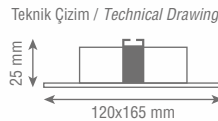

ZE1000
(Ahşap)

Standart Ürün Özellikleri

Gövde	: UV Baskılı Alüminyum Gövde
Duy Tipi	: GU10
Ek Bilgiler	: Hareketli İç Mekanizma : Ürün Sökülmeden Ampul Değişirme : Ürüne Ampul Dahil Değildir

Opsiyonel Özellikler

Led Modül	: ZE843 Led Modül ile Kullanılabilir
Elektronik Kontrol	: Led Modül ile Kullanımda DALI / Dim Sürücü
Acil Kit Seçenekleri	: Led Modül ile Kullanımda 1 veya 3 Saat Acil Aydınlatma Kiti
Özel Gövde Rengi	: Müşteri Talebine Göre İstenilen Renge Boyanabilir