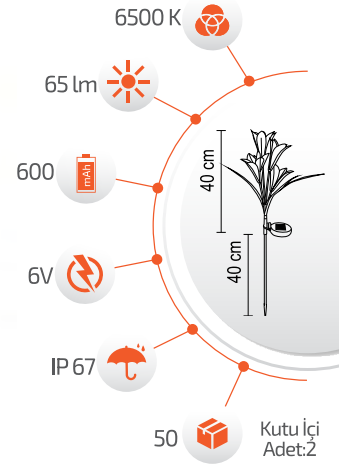

Ürün Kodu **FL-3203**

Fiyat **25.00 \$**

4W Solar Gül

- Çevre Dostu
- Kolay Kurulum

- Hava Karardığında Otomatik Devreye Girer.

- Çalışma Süresi 6-12 Saat

- Çalışma Süresi 3-8 Saat

*Görseldeki ürünler kolilerde karışık halde bulunmaktadır.