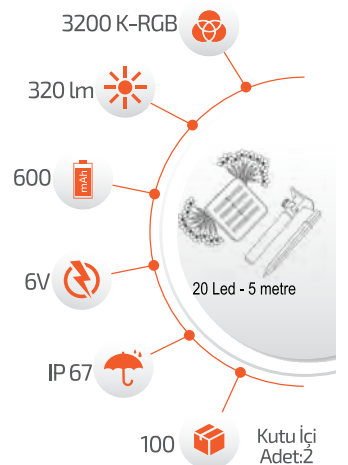

-Çevre Dostu
-Kolay Kurulum

- Hava Karardığında
Otomatik Devreye Girer.

- Çalışma Süresi 6-12 Saat

- Çalışma Süresi 3-8 Saat

SOLAR IŞIK ZİNCİRLERİ

Ürün Kodu **FL-3259**

Fiyat **20.00 \$**

20W Solar 5 Metre 7 Mod Işık Zinciri