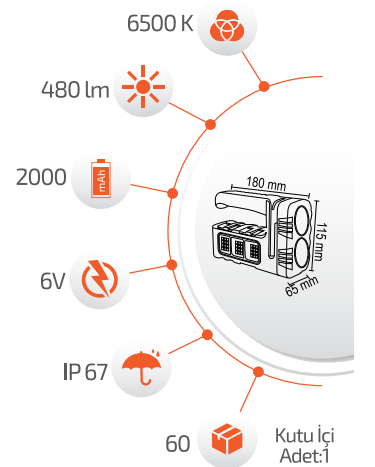

Ürün Kodu **FL-3361**

Fiyat **14.00 $**

*USB Kablo ile şarj edilebilir.

- Çalışma Süresi 6-12 Saat

- Çalışma Süresi 3-8 Saat

30W Solar Fener