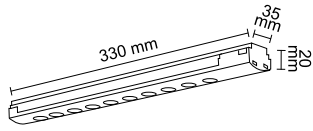

- Ⓜ 10 Watt
- ⚡ 48 Volt
- ☀ CRI ≥ 90
- ☀ 1200 Lümen

56.00 $