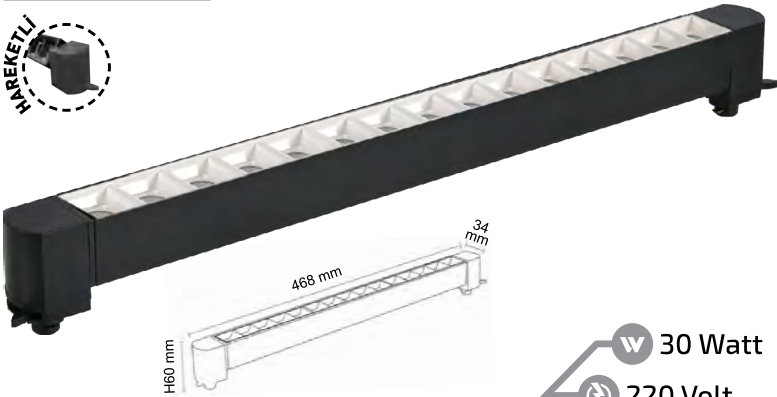

30 Watt

220 Volt

CRI ≥ 90

3600 Lümen

40.00 $