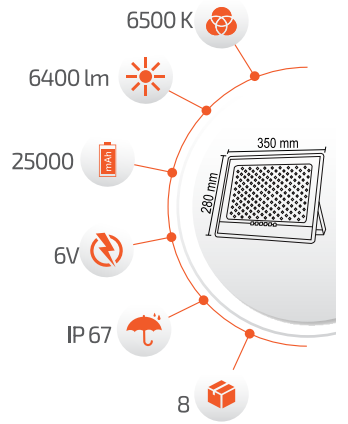

Fiyat **200.00 \$**

- Çevre Dostu
- Kolay Kurulum

- Hava Karardığında Otomatik Devreye Girer.

- Çalışma Süresi 10-18 Saat

- Çalışma Süresi 5-12 Saat

Panel Ölçüsü
350x600 mm

- Kumanda ile kontrol
- Açma / Kapama
- DIM edebilme özelliği.