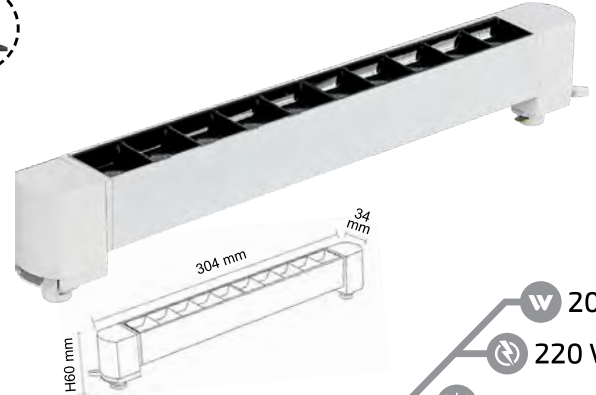

CRI ≥ 90

2400 Lümen

30.00 \$

Monofaze Ray Kompakt Lensli Armatür

FL-5582 BB

OSRAM LED

6500K 4000K 3200K

20 Watt