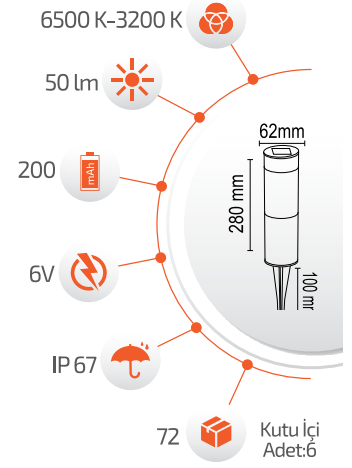

3W Solar Uzun Metal Çim Armatürü