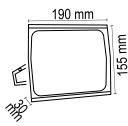

30W 12-24V Projektör

FL-1203

12-24 Volt AC/DC

W 30 W

2400 Lm

IP65

Koli Adeti: 40

24.00 $