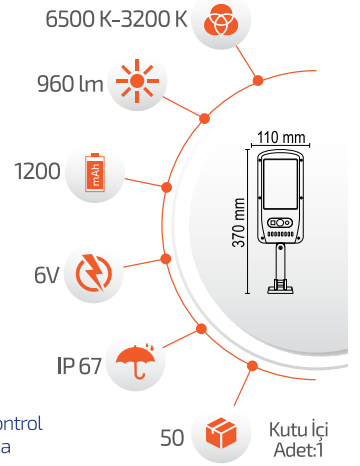

60W Solar Sokak Armatürü

UZAKTAN KUMANDA
-Kumanda ile kontrol
-Açma / Kapama