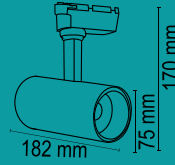

FL-2247 S

Reyon ray spotları, ihtiyaçlarınıza uygun şekilde, et, kuruyemiş, meyve-sebze, balık ve mücevherat reyonları için özel renk sıcaklıklarıyla üretilmiştir.

- W 30 Watt
- V 220 Volt
- L 2700 Lümen
- CRI $\geq$ 90
- Işık Açısı 24°
- Koli Adeti: 20