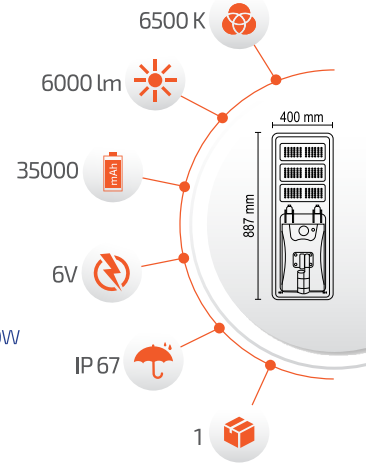

SOLAR SOKAK ARMATÜRLERİ

Ürün Kodu **FL-3185**
Fiyat **800.00 $**

300W Solar Sokak Armatürü

120°
Hareket
Kabilyeti

Ürün Kodu **FL-3186**
Fiyat **1030.00 $**

400W Solar Sokak Armatürü

120°
Hareket
Kabilyeti

Ürün Kodu **FL-3187**
Fiyat **1200.00 $**

500W Solar Sokak Armatürü

120°
Hareket
Kabilyeti