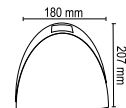

Devetabanı Duvar Apliği

FL-1765

14.00 $

- 20+2 Watt
- 1760 Lümen
- 3200K
- IP65
- Koli Adeti: 40