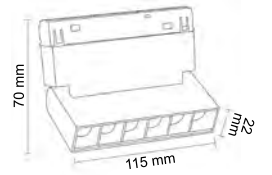

Silver Kompakt Lensli Hareketli Magnet Armatür

FL-6621 S

OSRAM LED 4000K 3200K