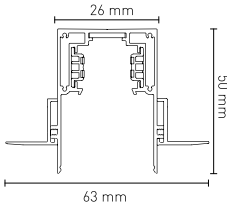

KOD	ÜRÜN	EBAT	FİYAT
FL-5541	1 Metre Trimless Magnet Ray	1000x63x26 mm	28.00 \$
FL-5542	2 Metre Trimless Magnet Ray	2000x63x26 mm	56.00 \$
FL-5543	3 Metre Trimless Magnet Ray	3000x63x26 mm	84.00 \$

KOD	ÜRÜN	EBAT	FİYAT
FL-6631	1 Metre Trimless Delikli Magnet Ray	1000x63x26 mm	28.00 \$
FL-6632	2 Metre Trimless Delikli Magnet Ray	2000x63x26 mm	56.00 \$
FL-6633	3 Metre Trimless Delikli Magnet Ray	3000x63x26 mm	84.00 \$