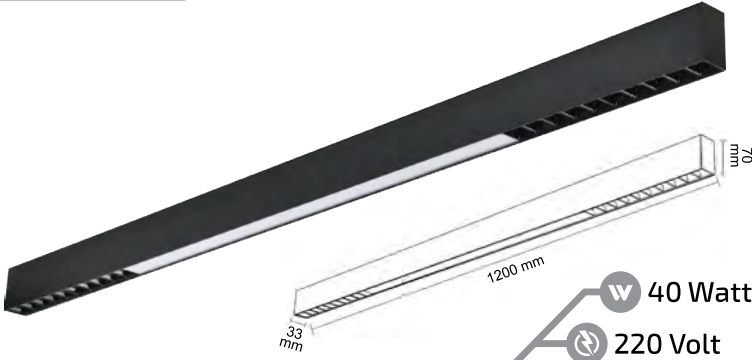

84.00 $

- 40 Watt
- 220 Volt
- 4800 Lümen
- CRI ≥ 90
- Koli Adeti: 20