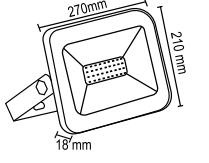

4000 Lm

IP66

Koli Adeti: 40

12.50 \$

100W Slim Kasa Projektör

FL-9110

W 100 Watt

8000 Lm