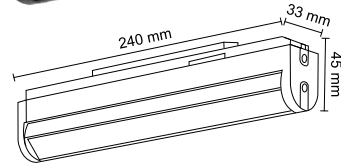

Kompakt Lensli Hareketli Pro Magnet Armatür

FL-5431

OSRAM
LED 4000K 3200K

85.00 $

12 Watt
48 Volt
CRI ≥ 90
1440 Lümen