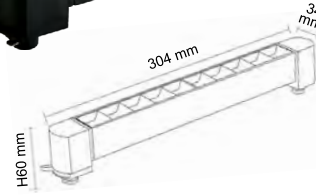

Monofaze Ray Kompakt Lensli Armatür

FL-5582 SB

OSRAM LED

6500K 4000K 3200K

20 Watt

220 Volt

CRI ≥ 90

2400 Lümen

30.00 $