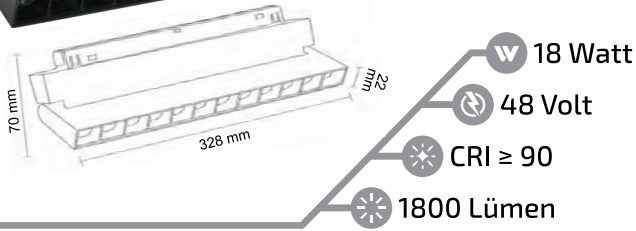

MAGNET ARMATÜRLER

🔌 Akıllı ev sistemlerine uygun,
DALI driverlı ve uzaktan kumanda ile
DIM edilebilen alternatif ürünler için iletişime geçiniz.

Siyah Kompakt Lensli Hareketli Magnet Armatür

FL-6623

OSRAM
LED 4000K 3200K

69.00 $

Beyaz Kompakt Lensli Hareketli Magnet Armatür

FL-6623 W

OSRAM
LED 4000K 3200K

75.00 $

Rose Kompakt Lensli Hareketli Magnet Armatür

FL-6623 R

OSRAM
LED 4000K 3200K

75.00 $

Silver Kompakt Lensli Hareketli Magnet Armatür

FL-6623 S

OSRAM
LED 4000K 3200K

75.00 $