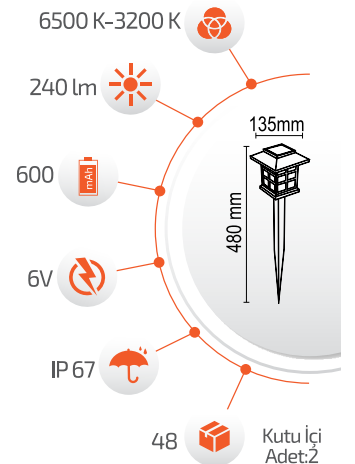

- Çevre Dostu
- Kolay Kurulum

- Hava Karardığında Otomatik Devreye Girer.

- Çalışma Süresi 6-12 Saat
- Çalışma Süresi 3-8 Saat

15W Solar Çim ve Set Üstü Armatür

SOLAR DEKORATİF BAHÇE ARMATÜRLERİ

Ürün Kodu **FL-3223**