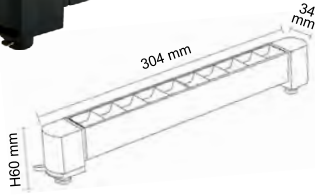

OSRAM LED

6500K 4000K 3200K

20 Watt

220 Volt

CRI ≥ 90

2400 Lümen

30.00 \$

Monofaze Ray Kompakt Lensli Armatür