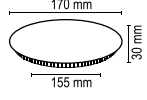

W 24 Watt

V 220 Volt

L 2160 Lümen

K Koli Adeti: 40

7.00 \$

36W Yeni Nesil Panel

FL-2023

W 36 Watt