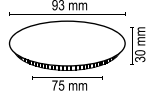

10W Yeni Nesil Panel

FL-2020

W 10 Watt

V 220 Volt

L 900 Lümen

K Koli Adeti: 100

3.70 $

18W Yeni Nesil Panel

FL-2021