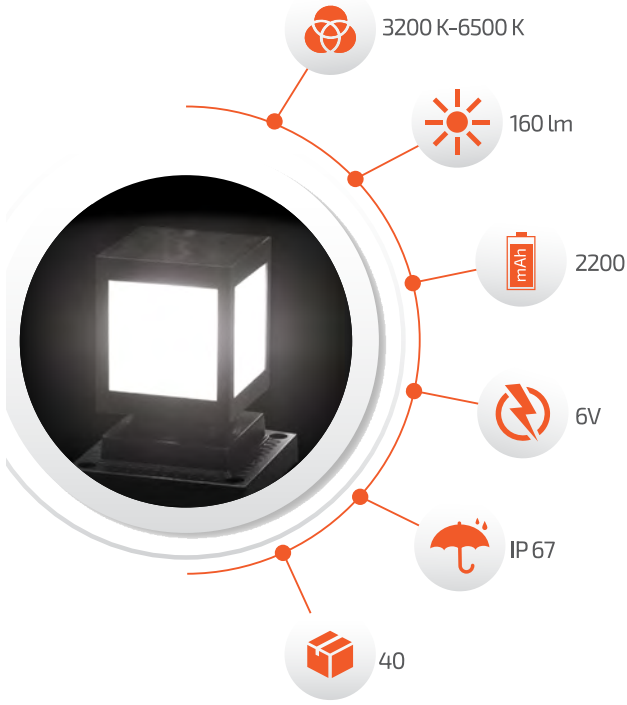

Forlife

30W Solar Dekoratif Set Üstü Armatür

- Hava Karardığında Otomatik Devreye Gider.

- Çalışma Süresi 6-12 Saat

- Çalışma Süresi 3-8 Saat

SOLAR TEKNOLOJİ
-Çevre Dostu
-Kolay Kurulum

Ürün Kodu **FL-3232**
Fiyat **52.00 \$**