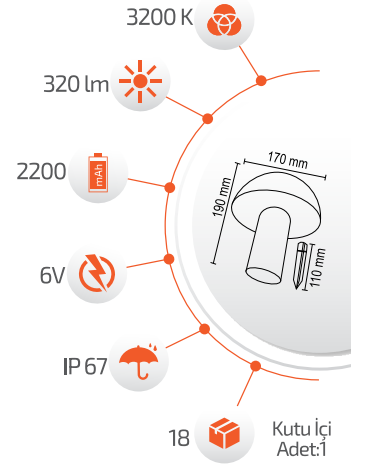

Ürün Kodu **FL-3267**

Fiyat **60.00 $**

20W Solar Mantar Armatür

- Çalışma Süresi 6-12 Saat

- Çalışma Süresi 3-8 Saat