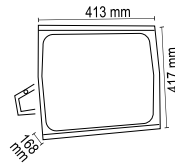

1000W Gold Seri Projektör

FL-5005