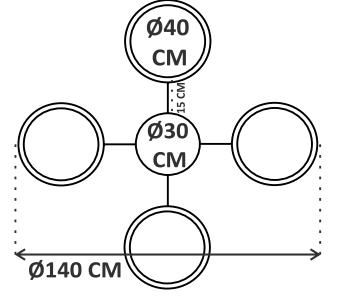

DRONE SİMİT LINEAR

•KOD	FL-99098
•WATT	120W
•LÜMEN	15000 Lm
•FİYAT	912.00 $