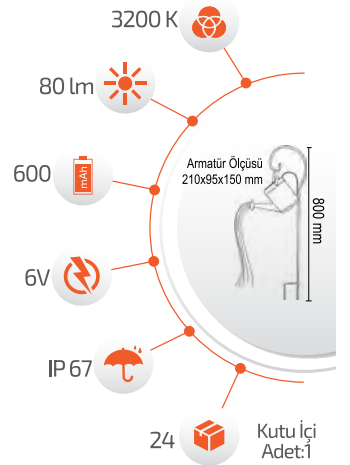

5W Solar Dekoratif Bahçe Armatürü

-Çevre Dostu
-Kolay Kurulum

- Hava Karardığında Otomatik Devreye Girer.

- Çalışma Süresi 6-12 Saat
- Çalışma Süresi 3-8 Saat