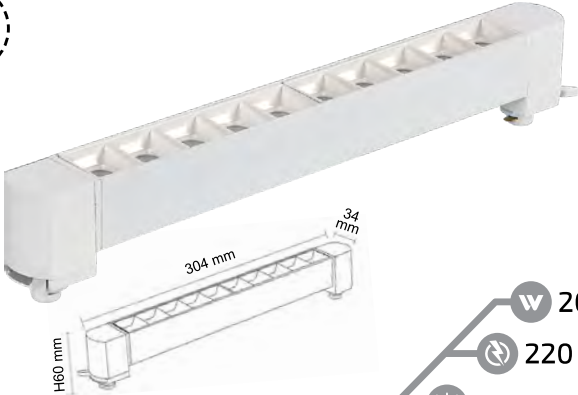

27.00 \$

YENİ NESİL HAREKETLİ RAY ARMATÜRLERİ

Monofaze Ray Kompakt Lensli Armatür

FL-5582 BW

OSRAM LED

6500K 4000K 3200K

20 Watt

220 Volt