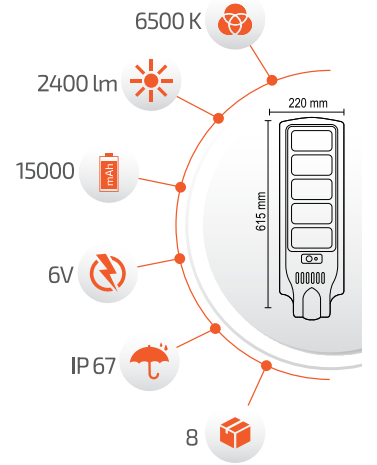

150W Solar Sokak Armatürü