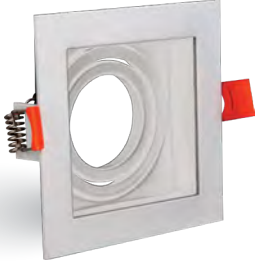

2.50 $

Koli Adeti: 100

Abant

FL-1940 B

Dış Ölçü
103x103 mm

Kesim Ölçüsü
85x85 mm

PC KASA