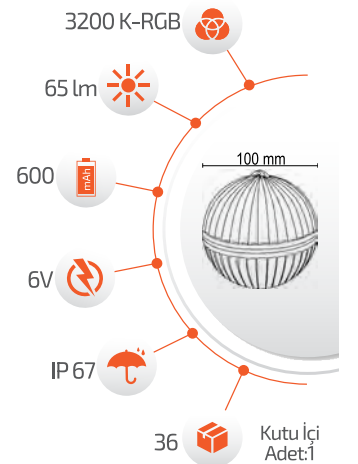

- Çalışma Süresi 3-8 Saat

Ürün Kodu **FL-3271**

Fiyat **16.00 \$**

4W Solar Havuz Armatürü

- Çalışma Süresi 6-12 Saat

- Çalışma Süresi 3-8 Saat

SOLAR IŞIK ZİNCİRLERİ

Ürün Kodu **FL-3212**