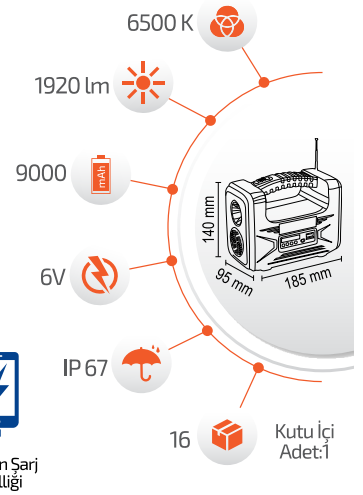

120W Solar İşıldak Paketi