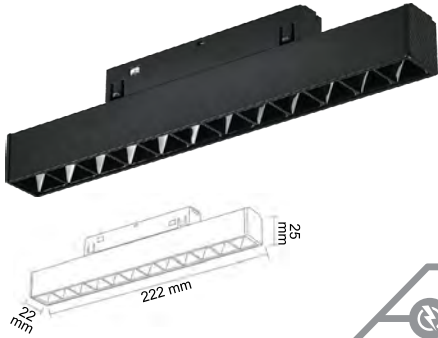

25.00 $

- Ⓜ 12 Watt
- ⚡ 48 Volt
- ☀ CRI ≥ 90
- ☀ 1200 Lümen