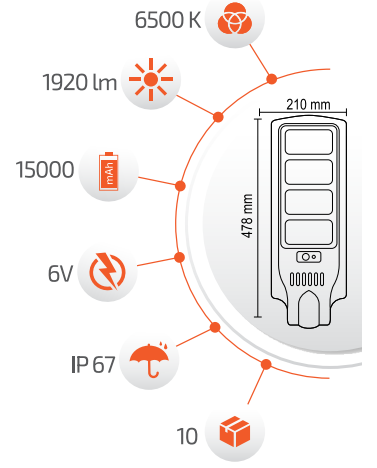

120W Solar Sokak Armatürü