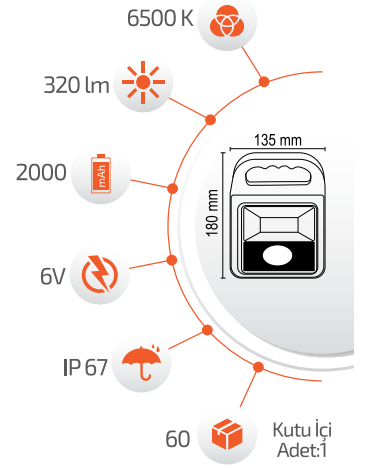

Ürün Kodu **FL-3363**

Fiyat **14.00 $**

*USB Kablo ile şarj edilebilir.

- Çalışma Süresi 6-12 Saat

- Çalışma Süresi 3-8 Saat

20W Solar Fener