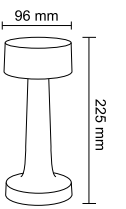

1. **FL-8057**
   Menderes Masa Lambası
2. 1500 mAh
   - 6500K-4000K-3200K
   - 96x96x225 mm
   - Koli Adedi : 30
3. **Fiyat 30.00 $**