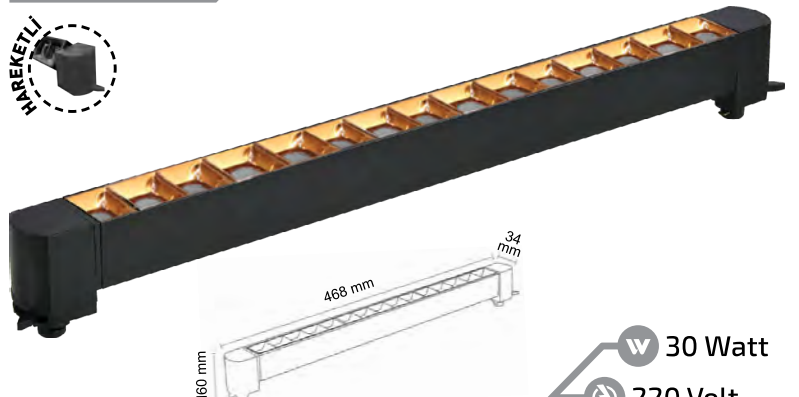

Monofaze Ray Kompakt Lensli Armatür

FL-5583 SR

OSRAM LED
6500K 4000K 3200K

30 Watt

220 Volt

CRI ≥ 90

3600 Lümen

46.00 $