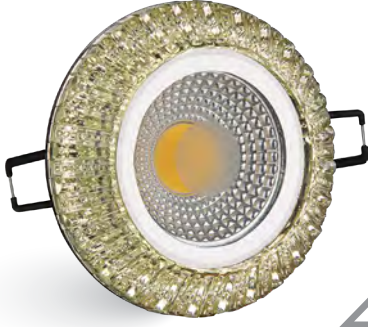

LEDLİ CAM SPOTLAR

Oslo Cam Spot

FL-1826

Dış Ölçü
Ø100 mm

Kesim Ölçüsü
Ø70 mm

5 Watt

400 Lm

Koli Adeti: 100

8.00 $