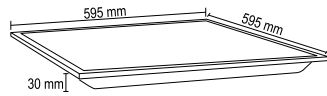

54W 60x60 Backlight Panel

FL-2060

17.50 $

- DRIVER Sabit akım çıkışlı yüksek verimli!
- ALÜMİNYUM GÖVDE Sabit akım çıkışlı yüksek verimli!
- OPAL DİFÜZÖR Yüksek geçirgenliğe sahip!
- 54 Watt
- 4860 Lm
- IP20
- Koli Adeti: 10