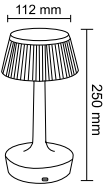

FL-8071

Curi Masa Lambası

- 1500 mAh
- 6500K-4000K-3200K
- 112x112x250 mm
- Koli Adedi : 30

Fiyat 35.00 $