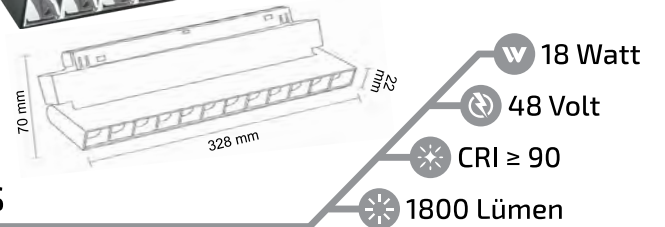

Silver Kompakt Lensli Hareketli Magnet Armatür

FL-6623 S

OSRAM
LED 4000K 3200K