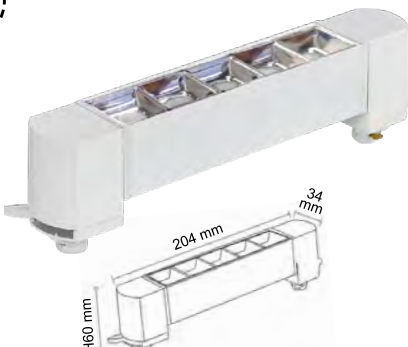

OSRAM LED
6500K 4000K 3200K

25.00 \$

- 10 Watt
- 220 Volt
- CRI ≥ 90
- 1200 Lümen

Monofaze Ray Kompakt Lensli Armatür

FL-5581 BS

OSRAM LED
6500K 4000K 3200K

27.00 \$

- 10 Watt
- 220 Volt
- CRI ≥ 90
- 1200 Lümen