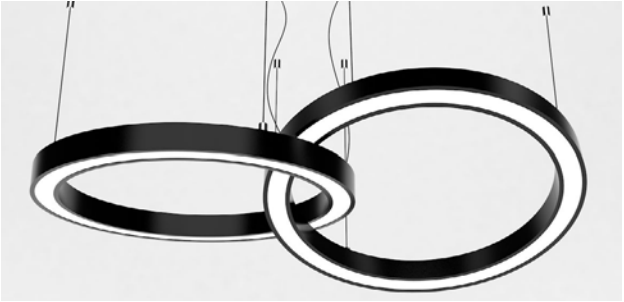

Ø 60 cm NESTED LINEAR	
•KOD	FL-99073
•WATT	100W
•LÜMEN	12500 Lm
•FİYAT	480.00 $

Ø 80 cm NESTED LINEAR	
•KOD	FL-99074
•WATT	140W
•LÜMEN	17500 Lm
•FİYAT	613.00 $