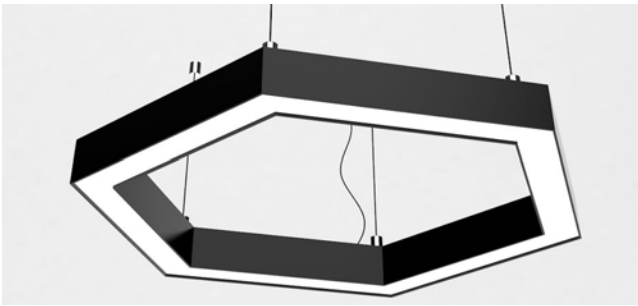

SİMİT LİNEAR

FL-99020	60 cm Simit 50W 6500 Lm	223.00 \$
FL-99021	80 cm Simit 70W 9000 Lm	300.00 \$
FL-99022	100 cm Simit 90W 11500 Lm	320.00 \$

KARE LİNEAR

FL-99023	60x60 cm Kare 75W 9500 Lm	217.00 \$
FL-99024	100x100 cm Kare 130W 16000 Lm	360.00 \$
FL-99025	150x150 cm Kare 195W 24000 Lm	540.00 \$