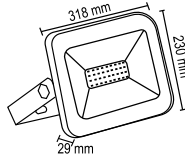

150W Slim Kasa Projektör

FL-9115

W 150 Watt

12000 Lm

IP66

Koli Adeti: 10

39.00 $