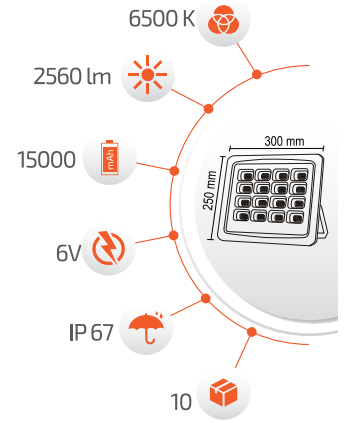

Panel Ölçüsü
350x450 mm

- -Kumanda ile kontrol
- -Açma / Kapama
- -DIM edebilme özelliği.