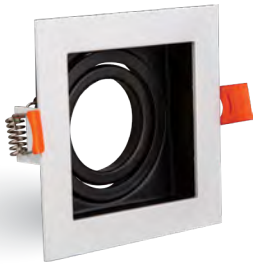

PC KASA

2.50 \$

Koli Adeti: 100

Şirince

FL-1941

Dış Ölçü
103x103 mm

Kesim Ölçüsü
85x85 mm

PC KASA