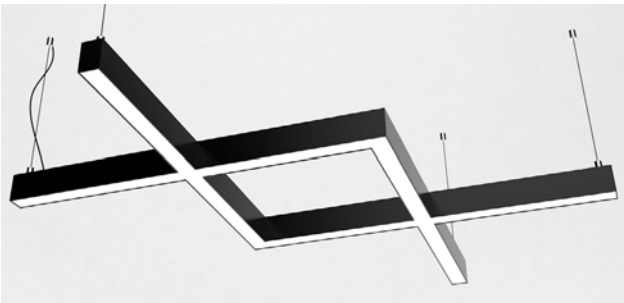

Ø 80 cm NESTED LINEAR	
•KOD	FL-99074
•WATT	140W
•LÜMEN	17500 Lm
•FİYAT	613.00 \$

120 cm CROSS KNITTING	
•KOD	FL-99086
•WATT	130W
•LÜMEN	16500 Lm
•FİYAT	495.00 \$

150 cm CROSS KNITTING	
•KOD	FL-99087
•WATT	195W
•LÜMEN	24500 Lm
•FİYAT	620.00 \$