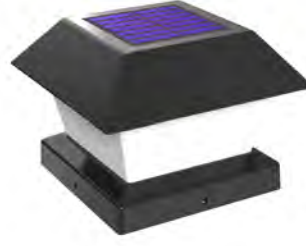

SOLAR DEKORATİF SET ÜSTÜ ARMATÜRLER

Ürün Kodu **FL-3279**

Fiyat **38.00 $**

10W Solar Dekoratif Set Üstü Armatür