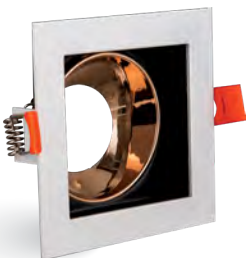

METAL KASALAR

Zeugma

FL-1919

Dış Ölçü
10x10 cm

Kesim Ölçüsü
8,5x8,5 cm

5.00 $

Koli Adeti: 50

Asos

FL-1920 S

Dış Ölçü
10x10 cm

Kesim Ölçüsü
8,5x8,5 cm

4.20 $

Koli Adeti: 50

Efes

FL-1921 S

Dış Ölçü
18,5x10 cm

Kesim Ölçüsü
17x9 cm

9.00 $

Koli Adeti: 30

Aspendos

FL-1930

Dış Ölçü
10x10 cm

Kesim Ölçüsü
8,5x8,5 cm

6.50 $

Koli Adeti: 50

Didim

FL-1920 B

Dış Ölçü
10x10 cm

Kesim Ölçüsü
8,5x8,5 cm

4.20 $

Koli Adeti: 50

Kuşadası

FL-1921 B

Dış Ölçü
18,5x10 cm

Kesim Ölçüsü
17x9 cm

9.00 $

Koli Adeti: 30

Kapadokya

FL-1928 S

Dış Ölçü
10x10 cm

Kesim Ölçüsü
8,5x8,5 cm

6.00 $

Koli Adeti: 50

Köyceğiz

FL-1927 S

Dış Ölçü
10x10 cm

Kesim Ölçüsü
8,5x8,5 cm

4.20 $

Koli Adeti: 50

Tortum

FL-1922 S

Dış Ölçü
Ø 10 cm

Kesim Ölçüsü
Ø 8,5 cm

4.20 $

Koli Adeti: 50

Uzungöl

FL-1928 B

Dış Ölçü
10x10 cm

Kesim Ölçüsü
8,5x8,5 cm

6.00 $

Koli Adeti: 50

Nemrut

FL-1927 B

Dış Ölçü
10x10 cm

Kesim Ölçüsü
8,5x8,5 cm

4.20 $

Koli Adeti: 50

Akyaka

FL-1922 B

Dış Ölçü
Ø 10 cm

Kesim Ölçüsü
Ø 8,5 cm

4.20 $

Koli Adeti: 50