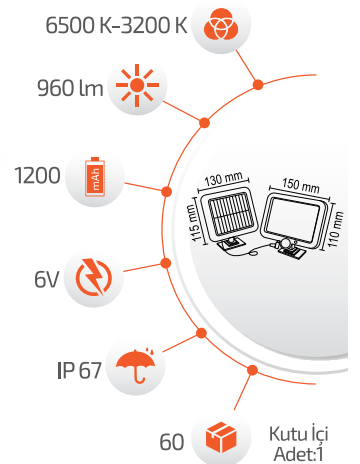

SOLAR SOKAK ARMATÜRLERİ

Ürün Kodu **FL-3213**

Fiyat **24.00 $**

-Çevre Dostu
-Kolay Kurulum

- Hava Karardığında
Otomatik Devreye Girer.

- Çalışma Süresi 6-12 Saat

- Çalışma Süresi 3-8 Saat

60W Solar Sokak Armatürü

UZAKTAN KUMANDA
-Kumanda ile kontrol
-Açma / Kapama

Ürün Kodu **FL-3214**

Fiyat **24.00 $**

-Çevre Dostu
-Kolay Kurulum

- Hava Karardığında
Otomatik Devreye Girer.

- Çalışma Süresi 6-12 Saat

- Çalışma Süresi 3-8 Saat

60W Solar Sokak Armatürü

UZAKTAN KUMANDA
-Kumanda ile kontrol
-Açma / Kapama

Ürün Kodu **FL-3228**

Fiyat **30.00 $**

-Çevre Dostu
-Kolay Kurulum

- Hava Karardığında
Otomatik Devreye Girer.

- Çalışma Süresi 6-12 Saat

- Çalışma Süresi 3-8 Saat

60W Solar Projektör

5 Metre Kablo

Ürün Kodu **FL-3229**

Fiyat **30.00 $**

-Çevre Dostu
-Kolay Kurulum

- Hava Karardığında
Otomatik Devreye Girer.

- Çalışma Süresi 6-12 Saat

- Çalışma Süresi 3-8 Saat

60W Solar Projektör

5 Metre Kablo