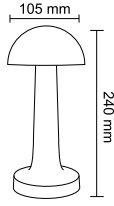

1. **FL-8055**
   Seyhan Masa Lambası
2. 1500 mAh
   - 6500K-4000K-3200K
   - 105x105x240 mm
   - Koli Adedi : 30
3. **Fiyat 30.00 $**