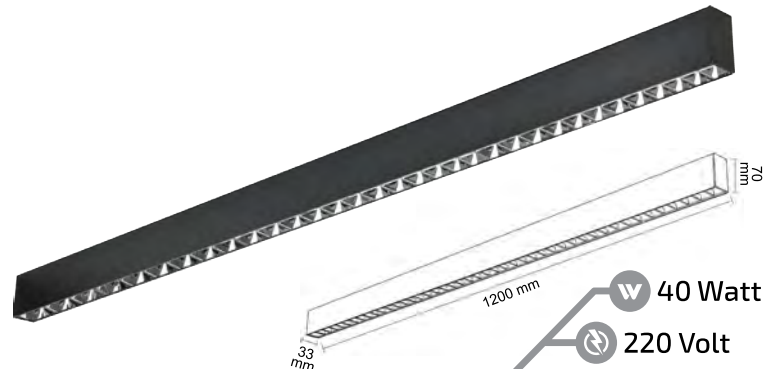

Silver Kompakt Lensli Linear Armatür

FL-5561 S

OSRAM
LED 4000K 3200K

100.00 $

- 40 Watt
- 220 Volt
- 4800 Lümen
- CRI ≥ 90
- Koli Adeti: 20