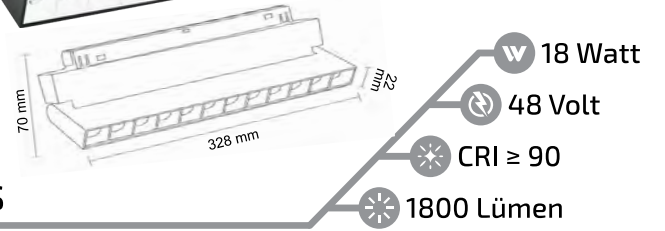

Beyaz Kompakt Lensli Hareketli Magnet Armatür

FL-6623 W

OSRAM
LED 4000K 3200K