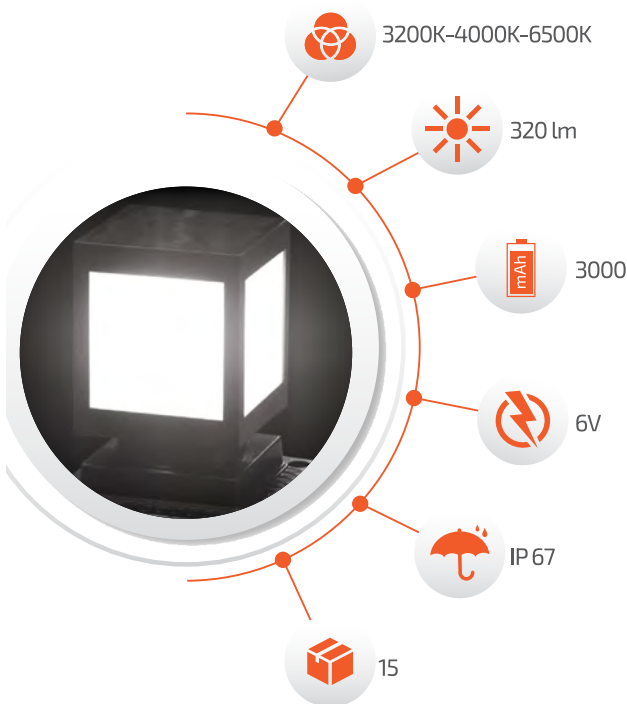

Ürün Kodu **FL-3233**
Fiyat **68.00 $**