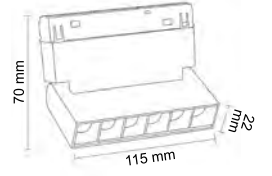

Beyaz Kompakt Lensli Hareketli Magnet Armatür

FL-6621 W

OSRAM LED 4000K 3200K

27.00 $

- 6 Watt
- 48 Volt
- CRI ≥ 90
- 600 Lümen