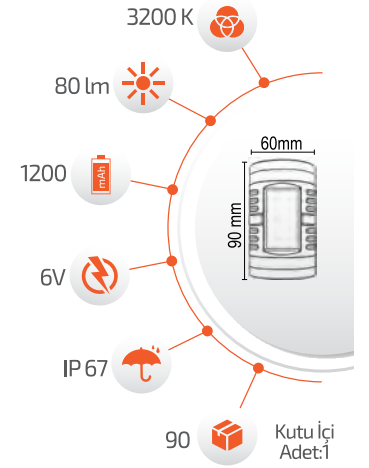

Ürün Kodu **FL-3266**

Fiyat **21.00 \$**

5W Solar Duvar Apliği

- Çevre Dostu
- Kolay Kurulum

- Hava Karardığında Otomatik Devreye Girer.

- Çalışma Süresi 6-12 Saat

- Çalışma Süresi 3-8 Saat

Ürün Kodu **FL-3250**