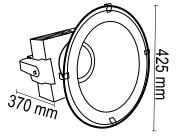

500W Yüksek Tavan Armatürü

FL-1051

6500K

500 Watt

45000 Lm

IP65

Koli Adeti: 1

270.00 $