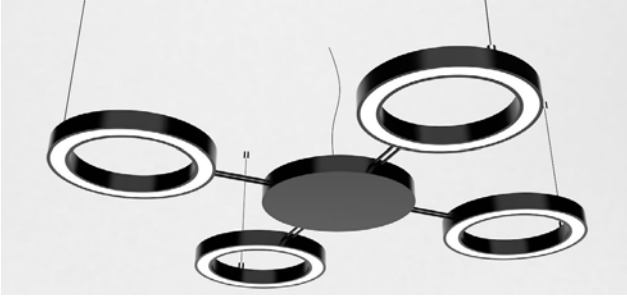

LİNEAR ARMATÜRLER