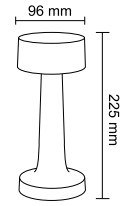

FL-8061
Amazon Masa Lambası

- 1500 mAh
- 6500K-4000K-3200K
- 96x96x225 mm
- Koli Adedi : 30

Fiyat 33.00 $