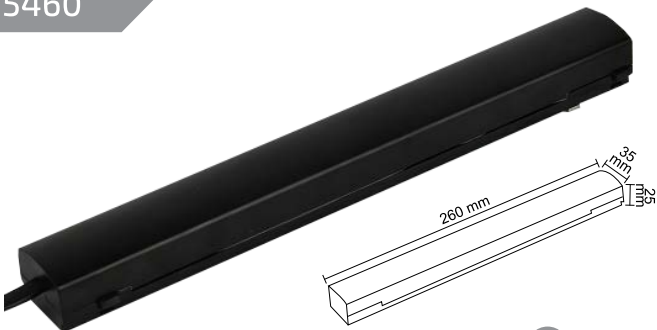

100 Watt Pro Magnet Driver

FL-5460

48.00 $

100 Watt
220 / 48 Volt