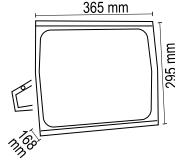

500W Gold Seri Projektör

FL-5002