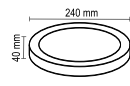

17+6W Çift Renkli Panel (Sıva Üstü)

FL-2058

11.00 $

17+6 Watt

220 Volt

1840 Lümen

Koli Adeti: 20