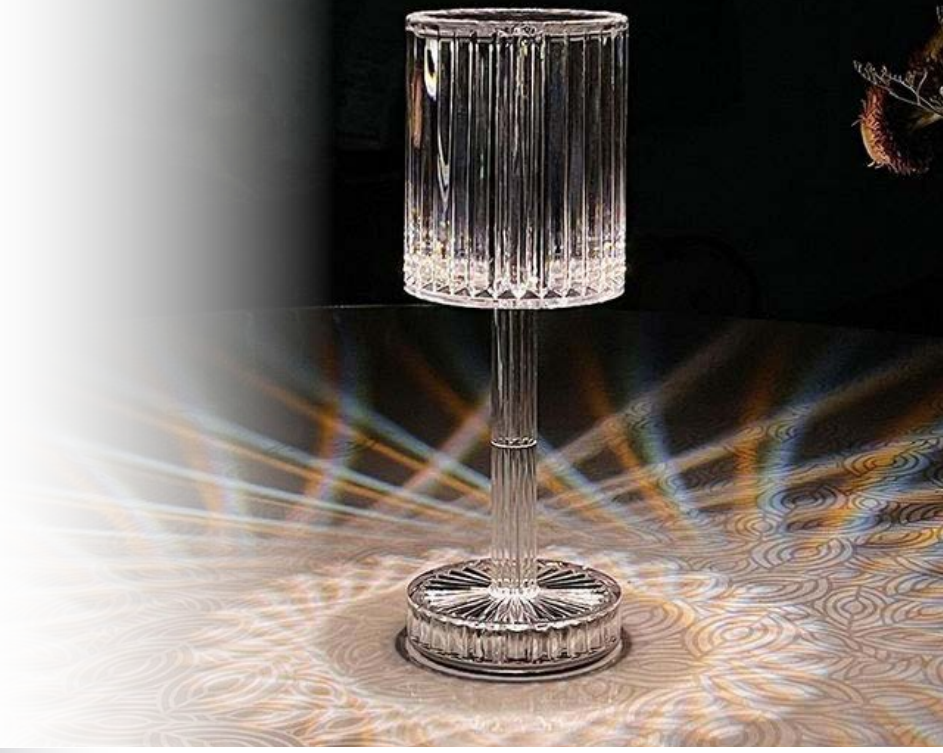

100 Watt
220 / 48 Volt

200 Watt Pro Magnet Driver

FL-5461

77.00 \$

200 Watt
220 / 48 Volt

Kablosuz Kullanım

-  Kısa Dokunuş Işık Rengi Değişimi
-  Uzun Dokunuş Işık Gücü Değişimi (DIM)

Type-C Şarjlı