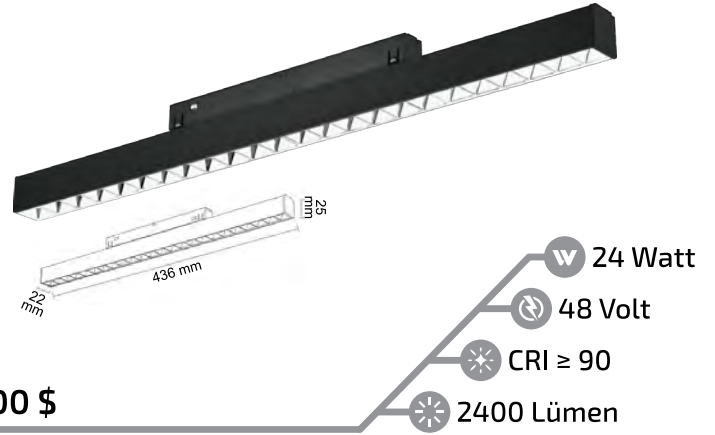

Siyah Kompakt Lensli Magnet Armatür

FL-6614

OSRAM
LED 4000K 3200K

57.00 \$

Beyaz Kompakt Lensli Magnet Armatür

FL-6614 W

OSRAM
LED 4000K 3200K

65.00 \$