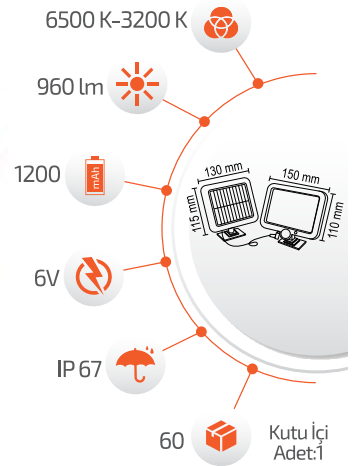

- Çalışma Süresi 3-8 Saat

60W Solar Projektör

5 Metre Kablo

Ürün Kodu **FL-3229**

Fiyat **30.00 \$**

-Çevre Dostu
-Kolay Kurulum

- Hava Karardığında
Otomatik Devreye Girer.

- Çalışma Süresi 6-12 Saat