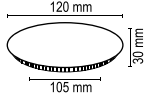

10W Yeni Nesil Panel

FL-2020

W 10 Watt

V 220 Volt

L 900 Lümen

K Koli Adeti: 100

3.70 $

18W Yeni Nesil Panel

FL-2021

W 18 Watt

V 220 Volt

L 1620 Lümen

K Koli Adeti: 100

4.40 $

24W Yeni Nesil Panel

FL-2022

W 24 Watt

V 220 Volt

L 2160 Lümen

K Koli Adeti: 40

7.00 $

36W Yeni Nesil Panel

FL-2023

W 36 Watt

V 220 Volt

L 3240 Lümen

K Koli Adeti: 20

11.00 $

6W Backlight Panel

FL-2010

W 6 Watt

V 220 Volt

L 480 Lümen

K Koli Adeti: 100

2.40 $

9W Backlight Panel

FL-2011

W 9 Watt

V 220 Volt

L 720 Lümen

K Koli Adeti: 80

3.00 $

12W Backlight Panel

FL-2012

W 12 Watt

V 220 Volt

L 960 Lümen

K Koli Adeti: 40

4.00 $