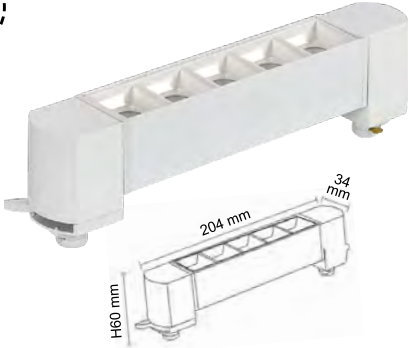

25.00 $

- 10 Watt
- 220 Volt
- CRI ≥ 90
- 1200 Lümen