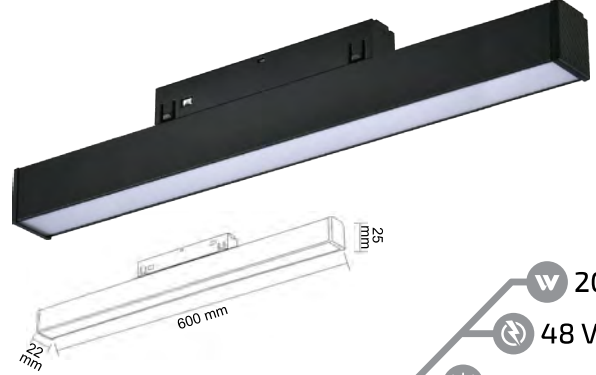

Opak Difüzörlü Magnet Armatür

FL-6601

OSRAM
LED 4000K 3200K

19.00 \$

- 10 Watt
- 48 Volt
- CRI ≥ 90
- 1000 Lümen

Opak Difüzörlü Magnet Armatür

FL-6602

OSRAM
LED 4000K 3200K