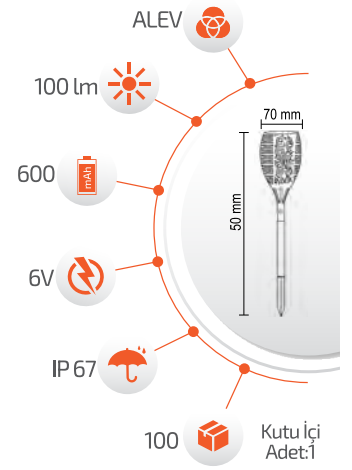

Ürün Kodu **FL-3237**

Fiyat **35.00 $**

15W Solar Alev Efektli Meşale

- -Çevre Dostu
- -Kolay Kurulum

- Hava Karardığında Otomatik Devreye Girer.

- Çalışma Süresi 6-12 Saat

- Çalışma Süresi 3-8 Saat