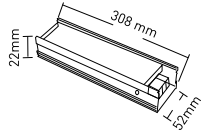

24V Ultra Slim Trafo 15A

FL-5090

- **A** 15 Amper
- **W** 360 Watt
- **V** 24 Volt DC
- **U** IP20
- **K** Koli Adeti: 50

18.00 $