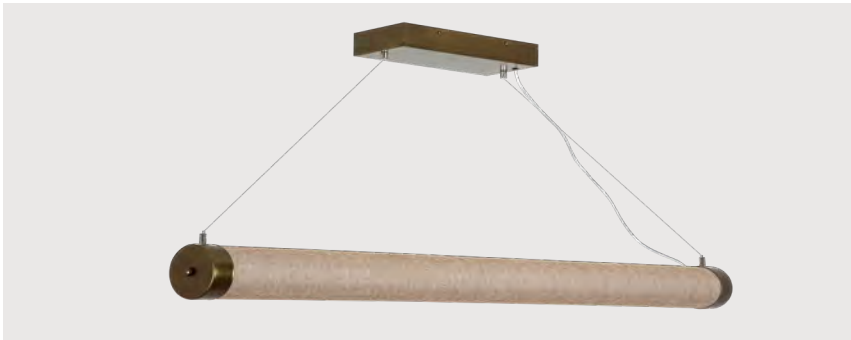

KAĞIT DAVUL LINEAR

•KOD	FL-99202
•WATT	50W
•ÖLÇÜ	30X60X13 cm
•FİYAT	381.00 $

KAĞIT SARKIT LINEAR

FL-99203	35 Watt Kağıt Sarkıt Linear	153.00 $
FL-99204	60 Watt Kağıt Sarkıt Linear	214.00 $
FL-99205	70 Watt Kağıt Sarkıt Linear	252.00 $
FL-99206	90 Watt Kağıt Sarkıt Linear	277.00 $