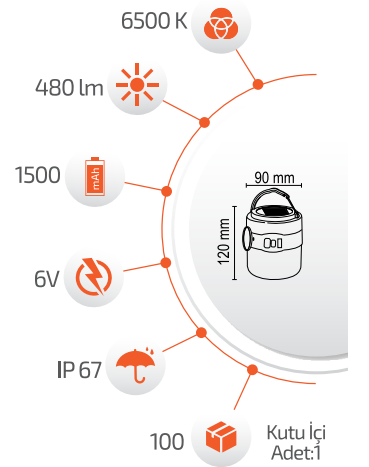

30W Solar Lamba