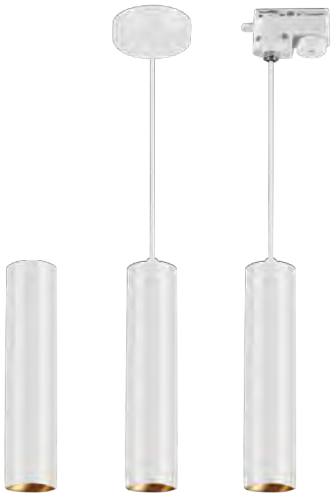

Boru Tipi
Dekoratif Armatürler

PARLAK ROSE *3 Farklı Kullanım (Tavan Montaj, Rozansız Sarkıt, Ray Soketli Sarkıt) İmkanı Sağlayan Montaj Aparatları Fiyata Dahildir.

FL-2252 BPR

Boru Tipi Boş Kasa

- Beyaz-Parlak Rose
- Gu10
- 300x60 mm (1 m Kablo)
- Koli Adedi : 50

Fiyat 21.20 $