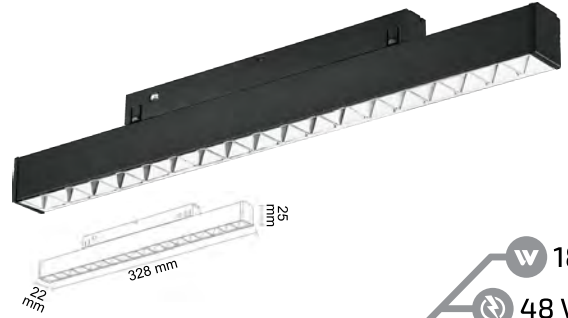

Siyah Kompakt Lensli Magnet Armatür

FL-6613

OSRAM
LED 4000K 3200K

35.00 \$

- 18 Watt
- 48 Volt
- CRI ≥ 90
- 1800 Lümen

Beyaz Kompakt Lensli Magnet Armatür

FL-6613 W

OSRAM
LED 4000K 3200K