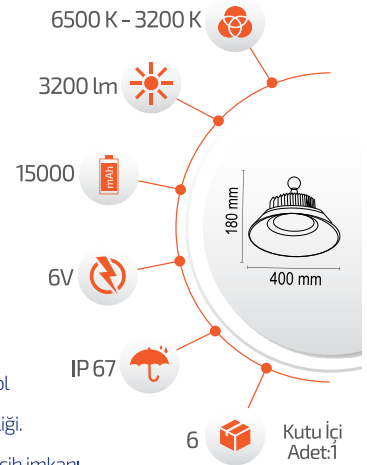

-Kumanda ile kontrol
-Açma / Kapama
-DIM edebilme özelliği.
-3200K - 6500K
Seçeneklerinden tercih imkanı