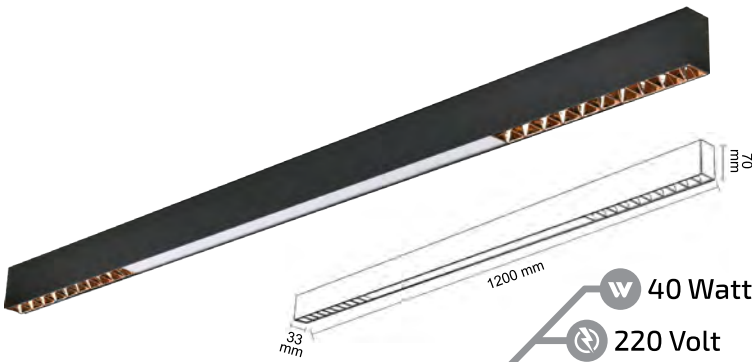

Rose Kompakt Lens + Opak Difüzörlü Linear Armatür

FL-5562 R

OSRAM
LED 4000K 3200K

92.00 $

- 40 Watt
- 220 Volt
- 4800 Lümen
- CRI ≥ 90
- Koli Adeti: 20