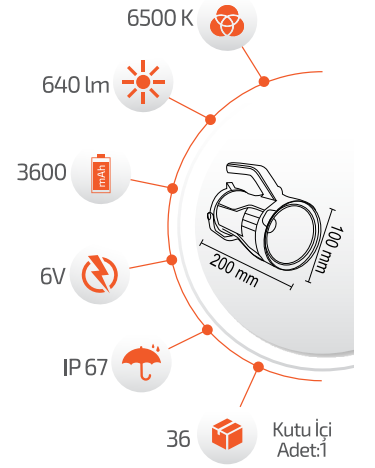

60W Solar Fener

Ürün Kodu **FL-3359 R**

Fiyat **28.00 \$**

*USB Kablo ile şarj edilebilir.

- Çalışma Süresi 6-12 Saat

- Çalışma Süresi 3-8 Saat

60W Solar Fener

Ürün Kodu **FL-3360**