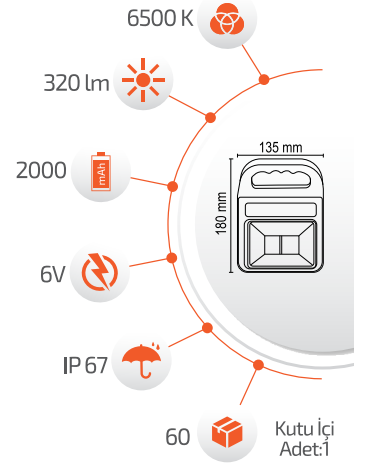

30W Solar Lamba

SOLAR FENERLER

Ürün Kodu **FL-3365**

Fiyat **11.50 \$**

*USB Kablo ile şarj edilebilir.

- Çalışma Süresi 6-12 Saat

- Çalışma Süresi 3-8 Saat

20W Solar Fener