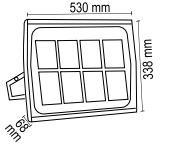

400W Gold Seri Projektör

FL-4001

195.00 $

- 400 Watt
- 32000 Lm
- IP65
- Koli Adeti: 4