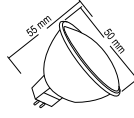

1.50 $

- 7 W
- 220 V
- Gu10 Duy
- 560 Lümen
- Koli Adeti: 200

5W Renkli Gu10

FL-1622 R