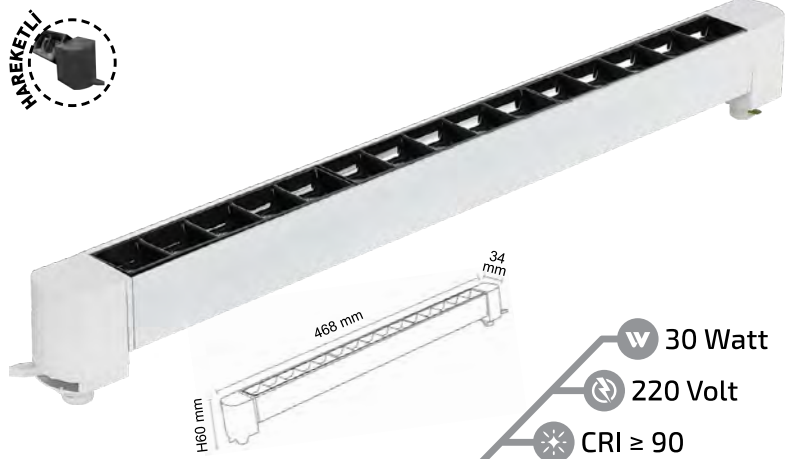

30 Watt

220 Volt

CRI ≥ 90

3600 Lümen

Monofaze Ray Kompakt Lensli Armatür

FL-5583 BB

OSRAM LED

6500K 4000K 3200K