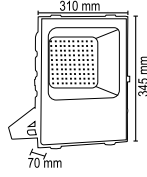

150W Gold Seri Projektör

FL-4415

70.00 $

- 150 Watt
- 13500 Lm
- IP65
- Koli Adeti: 5