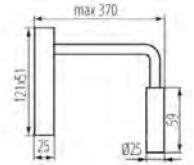

3W Beyaz Kasa Yatak BaŐı Armatür

FL-2299 B

3200K

W 3 Watt

V 220 Volt

L 240 Lümen

K Koli Adeti: 80

18.00 $