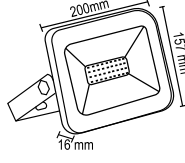

SLIM KASA PROJEKTÖRLER

50W Slim Kasa Projektör

FL-9105

W 50 Watt

4000 Lm

IP66

Koli Adeti: 40

12.50 $