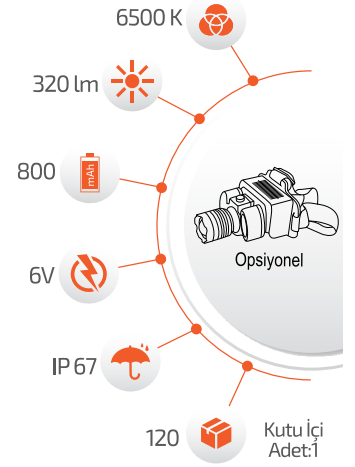

Ürün Kodu **FL-3356**

Fiyat **15.00 $**

*USB Kablo ile şarj edilebilir.

-Çevre Dostu
-Kolay Kurulum

-Çalışma Süresi 6-12 Saat

-Çalışma Süresi 3-8 Saat

20W Solar Kafa Lambası