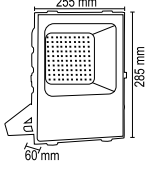

38.00 $

- 100 Watt
- 9000 Lm
- IP65
- Koli Adeti: 5