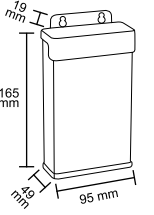

25A Yağmur Korumalı Trafo

FL-5013

25 Amper

300 Watt

12 Volt DC

IP45

Koli Adeti: 30

28.00 $