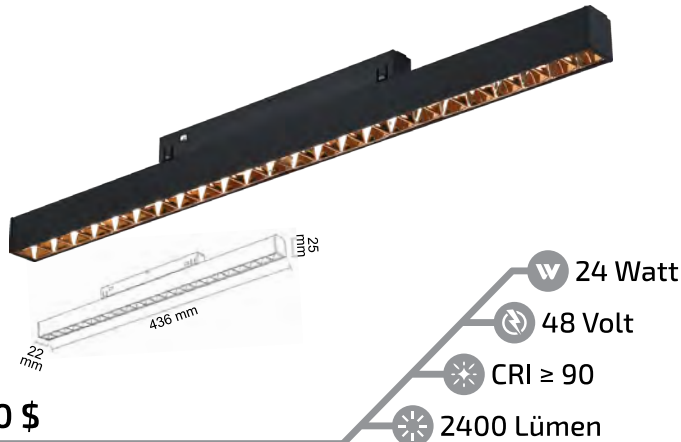

Rose Kompakt Lensli Magnet Armatür

FL-6614 R

OSRAM
LED 4000K 3200K