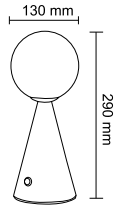

- 1500 mAh
- 6500K-3200K
- 130x130x290 mm
- Koli Adedi : 30

Fiyat 40.00 $

FL-8064
Ren Masa Lambası