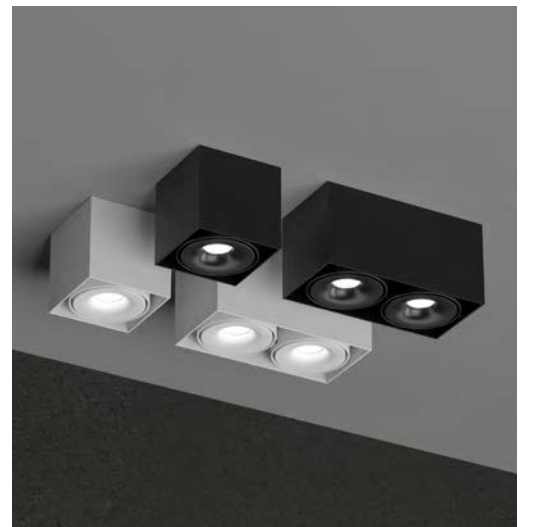

3.50 $

- 7 W
- 220 V
- Gu10 Duy
- 560 Lümen
- Koli Adeti: 200

5W Mr16 Ampul

FL-1621

1.50 $

- 5 W
- 220 V
- Mr16 Duy
- 400 Lümen
- Koli Adeti: 200

7W Mr16 Ampul

FL-1652 M

1.70 $

- 7 W
- 220 V
- Mr16 Duy
- 560 Lümen
- Koli Adeti: 200

Gu10 Duy

FL-1235

0.30 $

- Gu10 Duy
- Koli Adeti: 1000

5W 12V DC Ampul

FL-1629

12 Volt DC

1.35 $

- 5 W
- 12 V
- Mr16 Duy
- 400 Lümen
- Koli Adeti: 200

7W 12V DC Ampul

FL-1630

12 Volt DC

1.80 $

- 7 W
- 12 V
- Mr16 Duy
- 560 Lümen
- Koli Adeti: 200