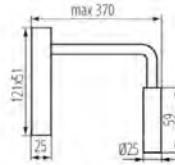

3W Siyah Kasa Yatak BaŐı Armatür

FL-2299 S

3200K

W 3 Watt

V 220 Volt

L 240 Lümen

K Koli Adeti: 80

18.00 $