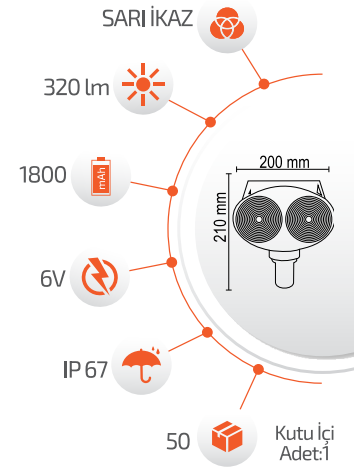

20W Solar İkaz Lambası