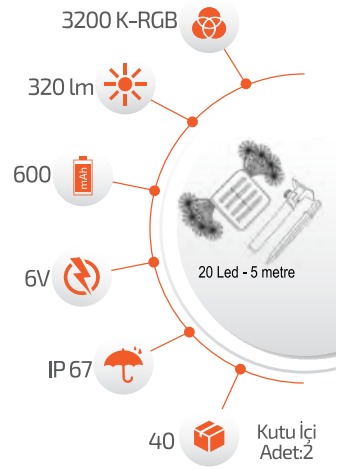

Ürün Kodu **FL-3260**

Fiyat **19.00 $**

20W Solar 5 Metre 7 Mod Işık Zinciri

-Çevre Dostu
-Kolay Kurulum

- Hava Karardığında
Otomatik Devreye Girer.

- Çalışma Süresi 6-12 Saat

- Çalışma Süresi 3-8 Saat