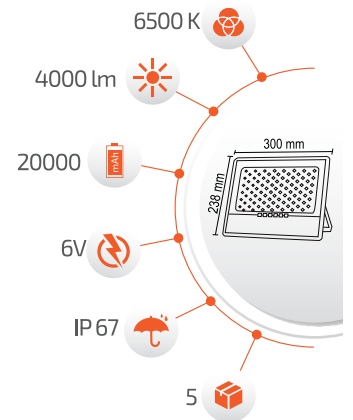

Fiyat **210.00 \$**

250W Solar Projktör

- Çevre Dostu
- Kolay Kurulum

- Hava Karardığında Otomatik Devreye Girer.

- Çalışma Süresi 10-18 Saat

- Çalışma Süresi 5-12 Saat

Panel Ölçüsü
350x530 mm

- Kumanda ile kontrol
- Açma / Kapama
- DIM edebilme özelliği.