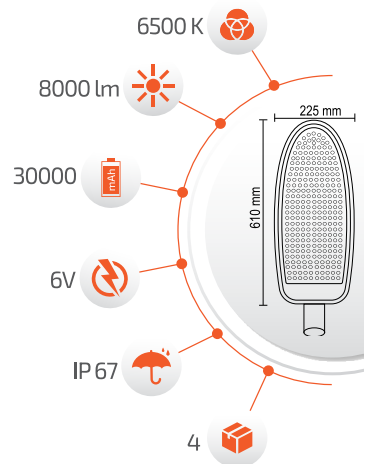

Ürün Kodu **FL-3167**
Fiyat **145.00 $**

100W Solar Sokak Armatürü

- -Çevre Dostu
- -Kolay Kurulum

- Hava Karardığında Otomatik Devreye Girer.

- Çalışma Süresi 10-18 Saat

- Çalışma Süresi 5-12 Saat

Panel Ölçüsü
230x350 mm

- -Kumanda ile kontrol
- -Açma / Kapama
- -DIM edebilme özelliği.

Ürün Kodu **FL-3169**
Fiyat **300.00 $**

300W Solar Sokak Armatürü

- -Çevre Dostu
- -Kolay Kurulum

- Hava Karardığında Otomatik Devreye Girer.

- Çalışma Süresi 10-18 Saat

- Çalışma Süresi 5-12 Saat

Panel Ölçüsü
350x450 mm

- -Kumanda ile kontrol
- -Açma / Kapama
- -DIM edebilme özelliği.

Ürün Kodu **FL-3170**
Fiyat **335.00 $**

400W Solar Sokak Armatürü

- -Çevre Dostu
- -Kolay Kurulum

- Hava Karardığında Otomatik Devreye Girer.

- Çalışma Süresi 10-18 Saat

- Çalışma Süresi 5-12 Saat

Panel Ölçüsü
350x600 mm

- -Kumanda ile kontrol
- -Açma / Kapama
- -DIM edebilme özelliği.