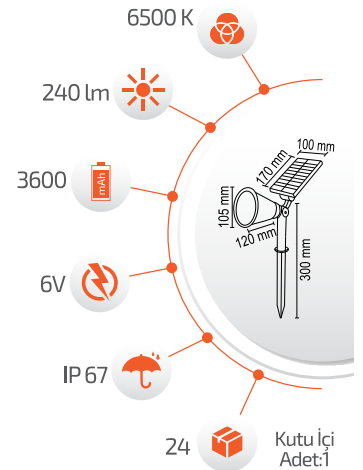

-2 Mod (Ürün Üzerindeki Tuşla)
Yüksek Işık Modu -240 lmn
Pil Koruma Modu - 120 lmn