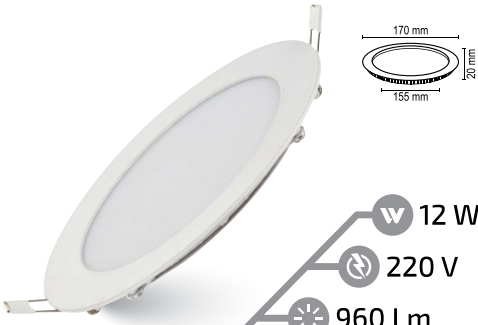

12W Slim Panel

FL-2043

6500K 4000K 3200K

4.65 $

12 W

220 V

960 Lm

Koli Adeti: 40