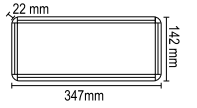

Acil Çıkış Armatürü

FL-9006

10.50 $

- 3 Watt
- 220 Volt
- Koli Adeti: 20
- 120 DK
- ACİL DURUMLARDA YANMA SÜRESİ