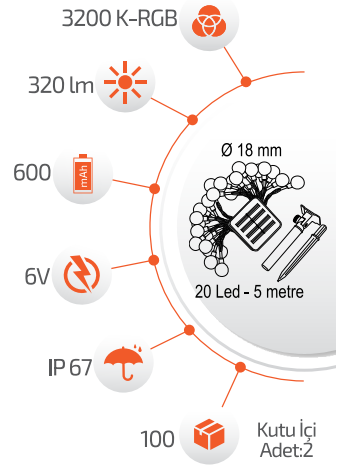

20W Solar 5 Metre 7 Mod Işık Zinciri

Fiyat **18.00 \$**

-Çevre Dostu
-Kolay Kurulum

- Hava Karardığında
Otomatik Devreye Girer.

- Çalışma Süresi 6-12 Saat

- Çalışma Süresi 3-8 Saat

Ürün Kodu **FL-3256**

20W Solar 5 Metre 7 Mod Işık Zinciri