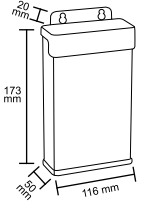

33,3A Yağmur Korumalı Trafo

FL-5014

33.3 Amper

400 Watt

12 Volt DC

IP45

Koli Adeti: 30

32.00 $