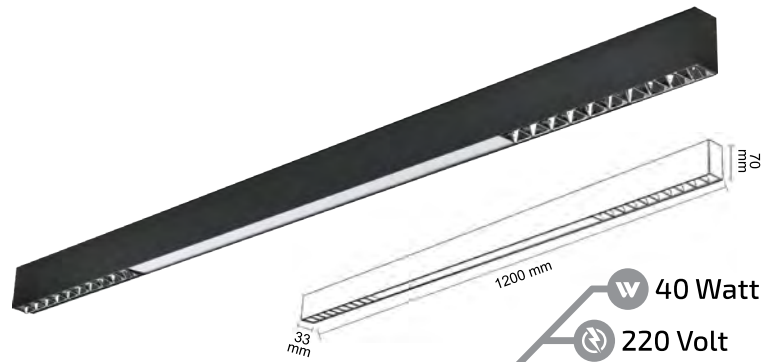

Silver Kompakt Lens + Opak Difüzörlü Linear Armatür

FL-5562 S

OSRAM
LED 4000K 3200K

92.00 $

- 40 Watt
- 220 Volt
- 4800 Lümen
- CRI ≥ 90
- Koli Adeti: 20