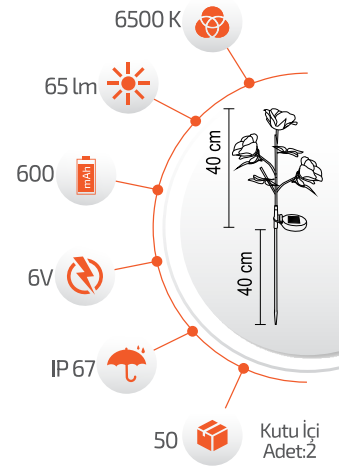

Ürün Kodu **FL-3203**

Fiyat **25.00 \$**

4W Solar Gül

- Çevre Dostu
- Kolay Kurulum

- Hava Karardığında Otomatik Devreye Girer.

- Çalışma Süresi 6-12 Saat

- Çalışma Süresi 3-8 Saat

*Görseldeki ürünler kolilerde karışık halde bulunmaktadır.