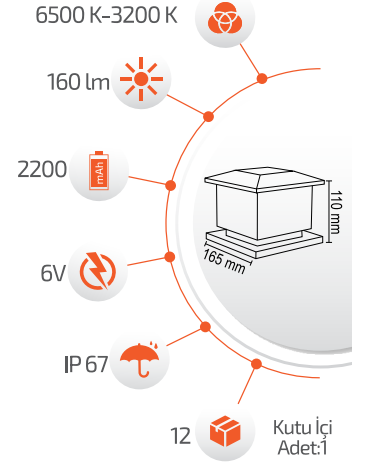

*Ürün üzerindeki tuşa basarak, 3200K - 6500K renk seçeneklerinden istediğinizi kullanabilirsiniz.