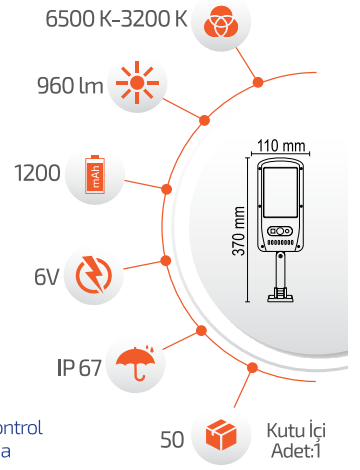

UZAKTAN KUMANDA
-Kumanda ile kontrol
-Açma / Kapama

Ürün Kodu **FL-3214**

Fiyat **24.00 \$**

-Çevre Dostu
-Kolay Kurulum

- Hava Karardığında
Otomatik Devreye Girer.

- Çalışma Süresi 6-12 Saat

- Çalışma Süresi 3-8 Saat