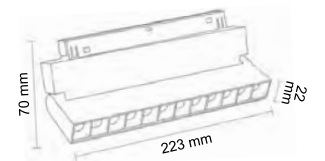

Silver Kompakt Lensli Hareketli Magnet Armatür

FL-6622 S

OSRAM
LED
4000K 3200K