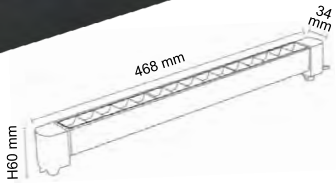

30 Watt

220 Volt

CRI ≥ 90

3600 Lümen

40.00 $