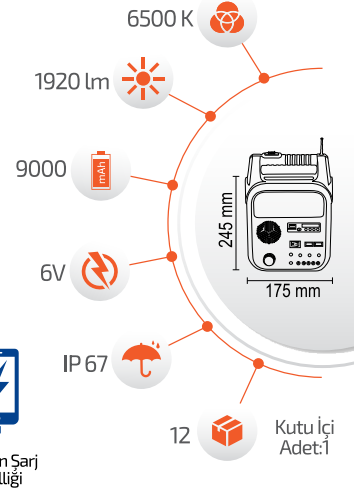

120W Solar İşıldak Paketi