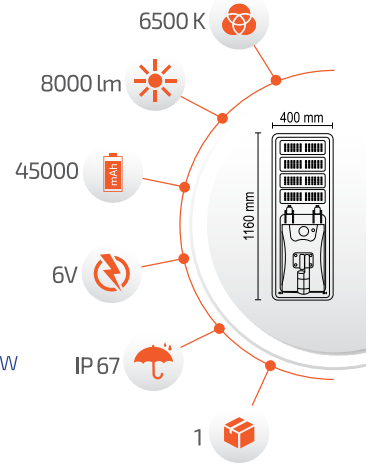

SOLAR SOKAK ARMATÜRLERİ

Ürün Kodu **FL-3185**
Fiyat **800.00 $**

300W Solar Sokak Armatürü

120°
Hareket
Kabilyeti

Ürün Kodu **FL-3186**
Fiyat **1030.00 $**

400W Solar Sokak Armatürü

120°
Hareket
Kabilyeti

Ürün Kodu **FL-3187**
Fiyat **1200.00 $**

500W Solar Sokak Armatürü

120°
Hareket
Kabilyeti