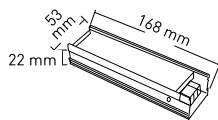

12,5A Ultra Slim Trafo

FL-5043