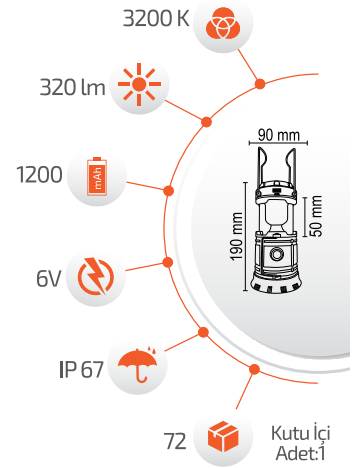

Ürün Kodu **FL-3226**

Fiyat **10.00 $**

*USB Kablo ile şarj edilebilir.

-Çevre Dostu
-Kolay Kurulum

-Çalışma Süresi 6-12 Saat

-Çalışma Süresi 3-8 Saat

**20W Solar İki Fonksiyonlu
Kamp Feneri**