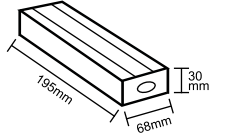

IP66 Trafo 16,5A

FL-5021

44.00 $

- **A** 16.5 Amper
- **W** 200 Watt
- **V** 12 Volt DC
- **U** IP66
- **C** Koli Adeti: 30