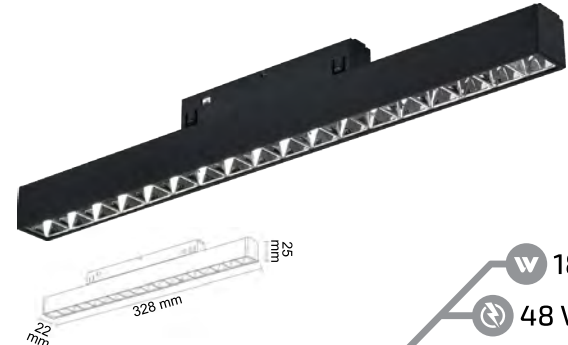

Silver Kompakt Lensli Magnet Armatür

FL-6613 S

OSRAM
LED 4000K 3200K

41.00 $

- 18 Watt
- 48 Volt
- CRI ≥ 90
- 1800 Lümen