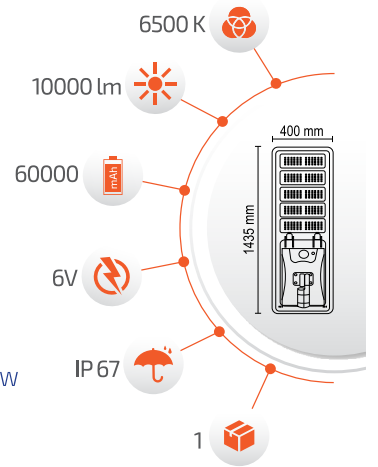

SOLAR SOKAK ARMATÜRLERİ

Ürün Kodu **FL-3185**
Fiyat **800.00 $**

300W Solar Sokak Armatürü

120°
Hareket
Kabilyeti

Ürün Kodu **FL-3186**
Fiyat **1030.00 $**

400W Solar Sokak Armatürü

120°
Hareket
Kabilyeti

Ürün Kodu **FL-3187**
Fiyat **1200.00 $**

500W Solar Sokak Armatürü

120°
Hareket
Kabilyeti