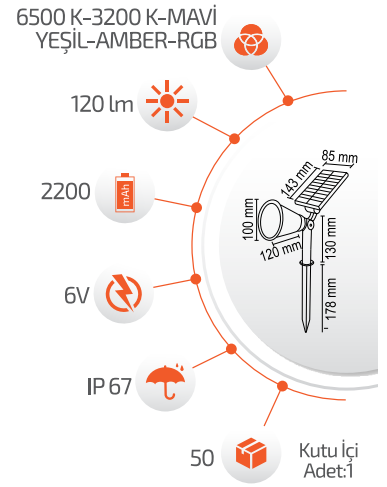

SOLAR ÇİM ARMATÜRLERİ

7W Solar Çim Armatürü

Ürün Kodu **FL-3120**

Fiyat **18.00 $**

Fiyat **RGB 23.00 $**