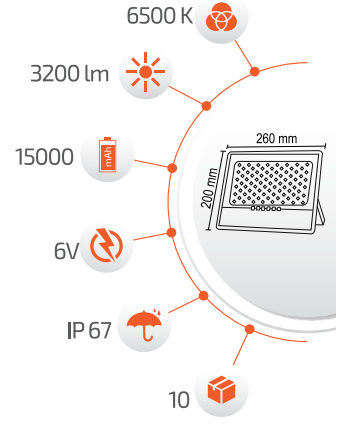

Panel Ölçüsü
350x450 mm

- -Kumanda ile kontrol
- -Açma / Kapama
- -DIM edebilme özelliği.