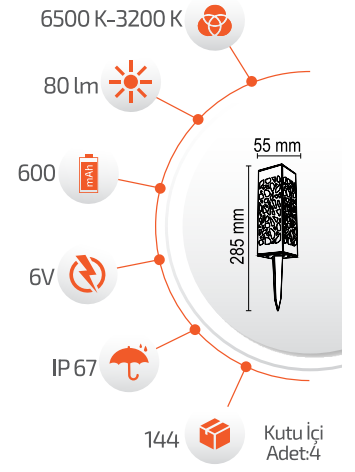

Ürün Kodu **FL-3218**

Fiyat **6.00 \$**

- Çevre Dostu
- Kolay Kurulum

- Hava Karardığında Otomatik Devreye Girer.

- Çalışma Süresi 6-12 Saat
- Çalışma Süresi 3-8 Saat

5W Solar Dekoratif Çim Armatürü

Ürün Kodu **FL-3225**