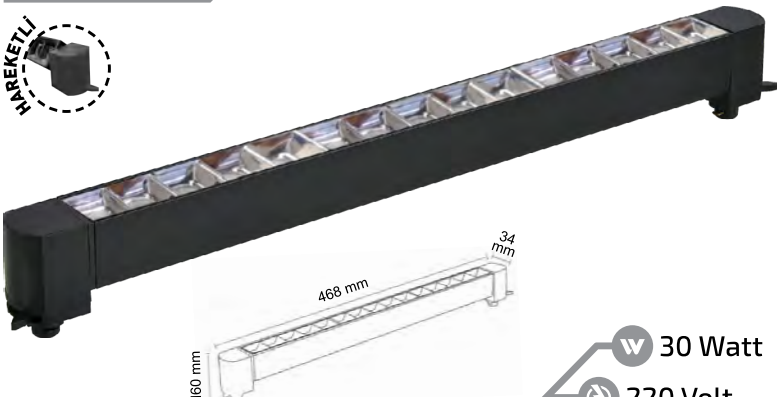

Monofaze Ray Kompakt Lensli Armatür

FL-5583 SS

OSRAM LED
6500K 4000K 3200K

30 Watt

220 Volt

CRI ≥ 90

3600 Lümen

46.00 $