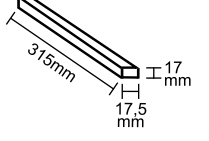

- 5 Amper
- 60 Watt
- 12 Volt DC
- IP20
- Koli Adeti: 100

8.00 $