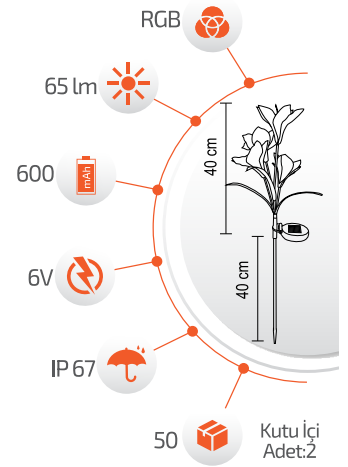

Ürün Kodu **FL-3208**

Fiyat **21.00 \$**

- Çevre Dostu
- Kolay Kurulum

- Hava Karardığında Otomatik Devreye GİRER.

- Çalışma Süresi 6-12 Saat

- Çalışma Süresi 3-8 Saat

*Görseldeki ürünler kolilerde karışık halde bulunmaktadır.