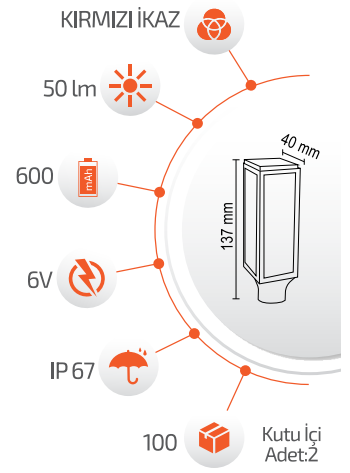

3W Solar İkaz Lambası

77 cm Direk Boyu

- 3 Mod Çalışma Özelliği
- Kısa Çakar Yapma
- Uzun Çakar Yapma
- Sabit Işık