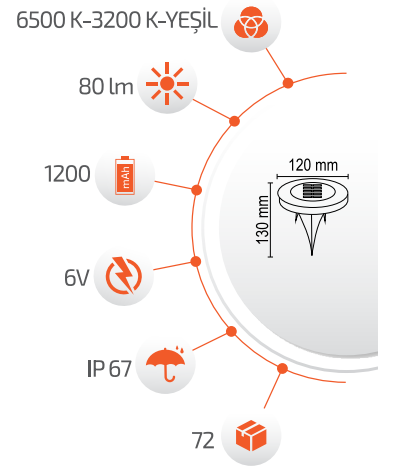

- Hava Karardığında
Otomatik Devreye Girer.

- Çalışma Süresi 6-12 Saat

- Çalışma Süresi 3-8 Saat

5W Solar Çim Armatürü

Ürün Kodu **FL-3253**

Fiyat **22.00 \$**

-Çevre Dostu
-Kolay Kurulum

- Hava Karardığında
Otomatik Devreye Girer.