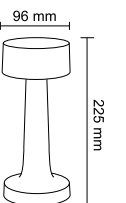

1. **FL-8059**
   Yeşilirmak Masa Lambası
2. 1500 mAh
   - 6500K-4000K-3200K
   - 96x96x225 mm
   - Koli Adedi : 30
3. **Fiyat 30.00 $**