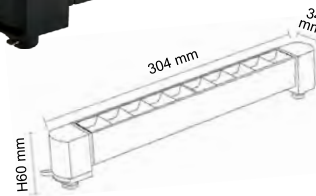

Monofaze Ray Kompakt Lensli Armatür

FL-5582 SR

OSRAM LED

6500K 4000K 3200K

20 Watt

220 Volt

CRI ≥ 90

2400 Lümen

34.00 $