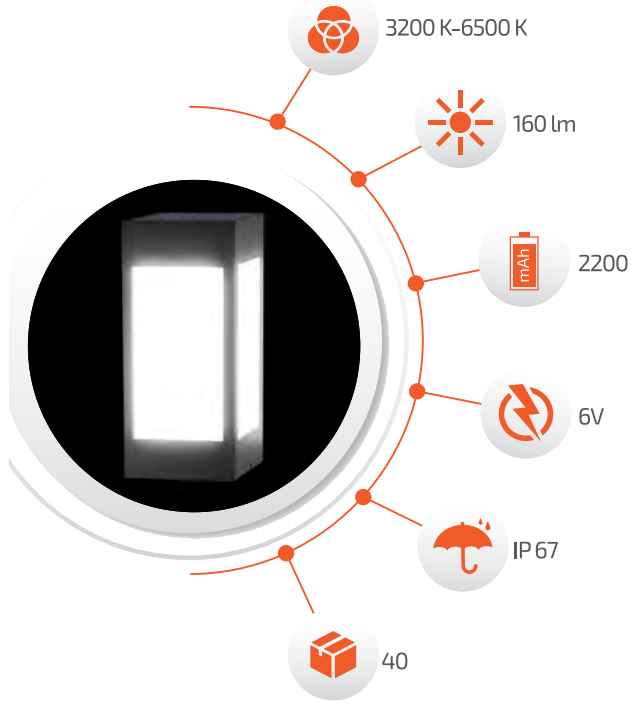

- Hava Karardığında
Otomatik Devreye Girer.

- Çalışma Süresi 6-12 Saat

- Çalışma Süresi 3-8 Saat

SOLAR TEKNOLOJİ
-Çevre Dostu
-Kolay Kurulum

MONTAJ SETİ

Ürün Kodu **FL-3231A**

Fiyat **9.00 \$**

*Kutu içerisinde gönderilen montaj aparatlarıyla
3 farklı kullanım imkanı.