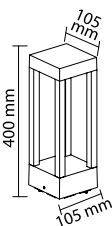

Alüminyum Bolardlar

FL-1785

Çam 30 cm Bolard Armatür

- 7 Watt
- 3200K
- 560 Lümen
- 220 Volt
- RAL 7016
- IP65
- 300x100x55 mm
- Koli Adet: 4

Fiyat 45.00 $

FL-1786

Çınar 60 cm Bolard Armatür

- 12 Watt
- 3200K
- 960 Lümen
- 220 Volt
- RAL 7016
- IP65
- 600x160x55 mm
- Koli Adet: 4

Fiyat 63.00 $

FL-1787

İğde 40 cm Bolard Armatür

- 7 Watt
- 3200K
- 560 Lümen
- 220 Volt
- RAL 7016
- IP65
- 400x108 mm
- Koli Adet: 4

Fiyat 53.00 $

FL-1788

Kavak 80 cm Bolard Armatür

- 12 Watt
- 3200K
- 960 Lümen
- 220 Volt
- RAL 7016
- IP65
- 800x108 mm
- Koli Adet: 4

Fiyat 73.00 $

FL-1789

Meşe 40 cm Bolard Armatür

- 7 Watt
- 3200K
- 560 Lümen
- 220 Volt
- RAL 7016
- IP65
- 400x105x105 mm
- Koli Adet: 4

Fiyat 53.00 $

FL-1790

Söğüt 80 cm Bolard Armatür

- 12 Watt
- 3200K
- 960 Lümen
- 220 Volt
- RAL 7016
- IP65
- 800x105x105 mm
- Koli Adet: 4

Fiyat 73.00 $