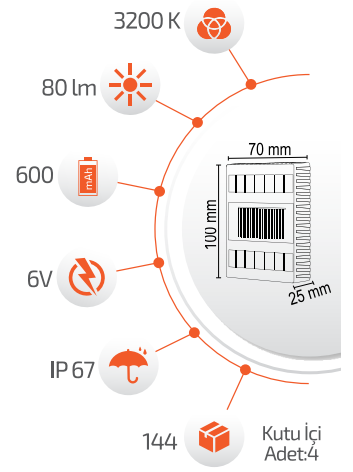

Ürün Kodu **FL-3264**

Fiyat **18.00 $**

5W Solar Duvar Aplığı

- -Çevre Dostu
- -Kolay Kurulum

- Hava Karardığında Otomatik Devreye GİRER.

- Çalışma Süresi 6-12 Saat

- Çalışma Süresi 3-8 Saat