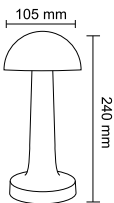

1. **FL-8056**
   Ceyhan Masa Lambası
2. 1500 mAh
   - 6500K-4000K-3200K
   - 105x105x240 mm
   - Koli Adedi : 30
3. **Fiyat 30.00 $**