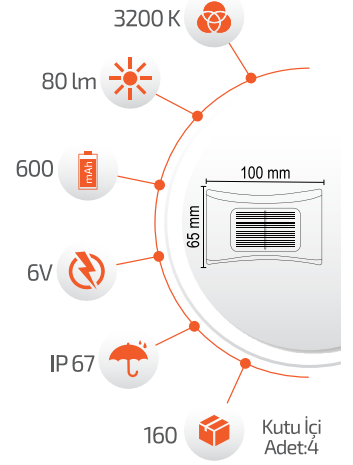

- Çevre Dostu
- Kolay Kurulum

- Hava Karardığında Otomatik Devreye GİRER.

- Çalışma Süresi 6-12 Saat

- Çalışma Süresi 3-8 Saat

Ürün Kodu **FL-3265**

Fiyat **22.00 \$**

5W Solar Duvar Aplığı

- Çevre Dostu
- Kolay Kurulum