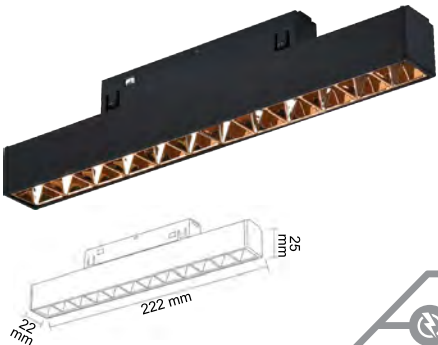

Rose Kompakt Lensli Magnet Armatür

FL-6612 R

OSRAM
LED 4000K 3200K

29.00 $

- Ⓜ 12 Watt
- ⚡ 48 Volt
- ☀ CRI ≥ 90
- ☀ 1200 Lümen