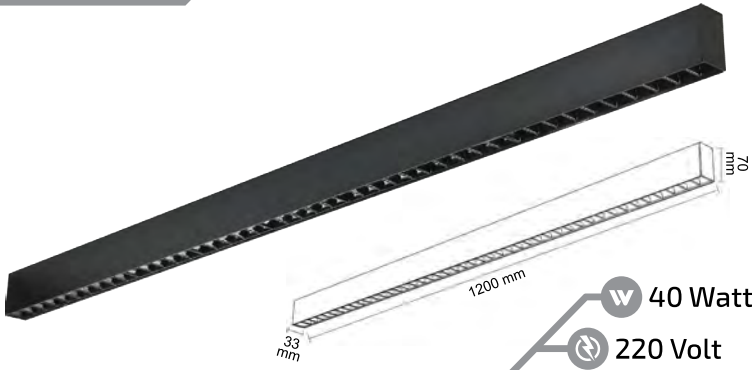

84.00 $

- 40 Watt
- 220 Volt
- 4800 Lümen
- CRI ≥ 90
- Koli Adeti: 20