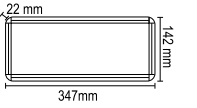

Acil Çıkış Armatürü

FL-9002

10.50 $

- 3 Watt
- 220 Volt
- Koli Adeti: 20
- 120 DK
- ACİL DURUMLARDA YANMA SÜRESİ