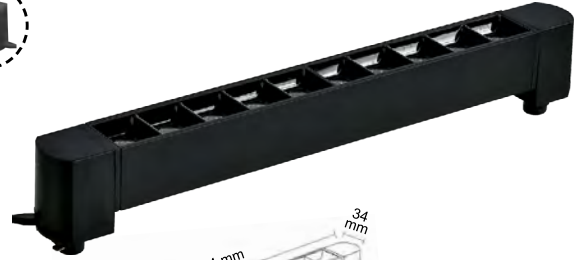

Monofaze Ray Kompakt Lensli Armatür

FL-5582 SB

OSRAM LED

6500K 4000K 3200K

20 Watt

220 Volt

CRI ≥ 90

2400 Lümen

30.00 $