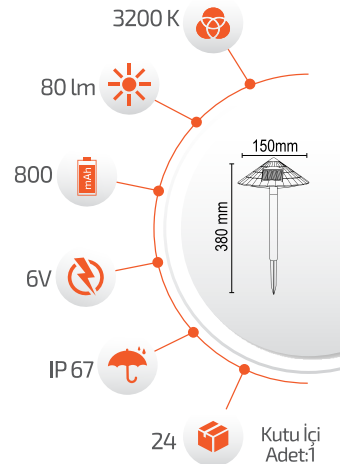

Ürün Kodu **FL-3222**

Fiyat **9.00 $**

6W Solar Alev Efektli Meşale

- -Çevre Dostu
- -Kolay Kurulum

- Hava Karardığında Otomatik Devreye Girer.

- Çalışma Süresi 6-12 Saat

- Çalışma Süresi 3-8 Saat

Ürün Kodu **FL-3237**

Fiyat **35.00 $**

15W Solar Alev Efektli Meşale

- -Çevre Dostu
- -Kolay Kurulum

- Hava Karardığında Otomatik Devreye Girer.

- Çalışma Süresi 6-12 Saat

- Çalışma Süresi 3-8 Saat

Ürün Kodu **FL-3251**

Fiyat **10.00 $**

3W Solar Çim Armatürü

- -Çevre Dostu
- -Kolay Kurulum

- Hava Karardığında Otomatik Devreye Girer.

- Çalışma Süresi 6-12 Saat

- Çalışma Süresi 3-8 Saat

Ürün Kodu **FL-3255**

Fiyat **26.00 $**

5W Solar Çim Armatürü

- -Çevre Dostu
- -Kolay Kurulum

- Hava Karardığında Otomatik Devreye Girer.

- Çalışma Süresi 6-12 Saat

- Çalışma Süresi 3-8 Saat