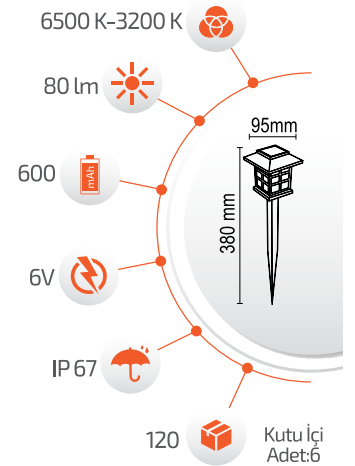

5W Solar Çim Armatürü