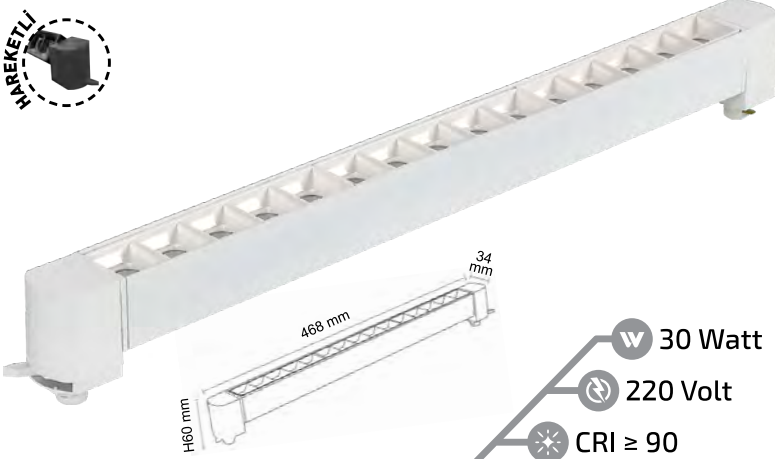

2400 Lümen

34.00 \$

YENİ NESİL HAREKETLİ RAY ARMATÜRLERİ

Monofaze Ray Kompakt Lensli Armatür

FL-5583 BW

OSRAM LED

6500K 4000K 3200K

40.00 \$