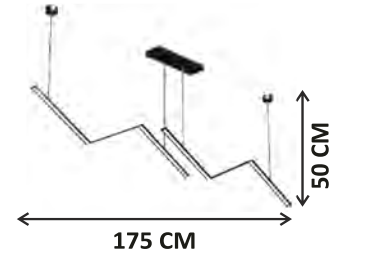

ZIGZAG LINEAR

•KOD	FL-99105
•WATT	48W
•LÜMEN	6000 Lm
•FİYAT	299.00 $