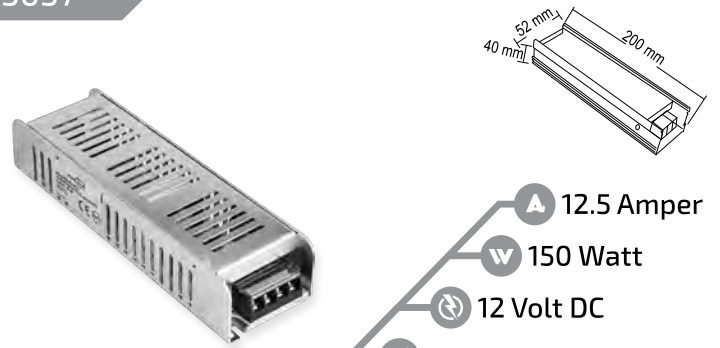

10A Slim Trafo

FL-5046

10.50 \$

- 10 Amper
- 120 Watt
- 12 Volt DC
- IP20
- Koli Adeti: 50

12,5A Slim Trafo

FL-5057

12.50 \$

- 12.5 Amper
- 150 Watt
- 12 Volt DC
- IP20
- Koli Adeti: 50