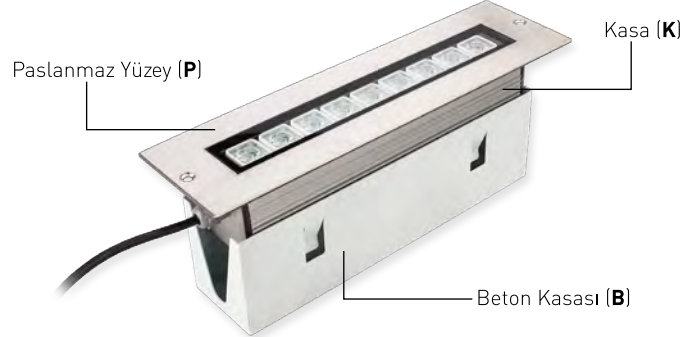

*Fiyatlara Beton Kasası Dahildir!

P= Paslanmaz Ölçüsü
K= Kasa Ölçüsü
B= Beton Kasa Ölçüsü