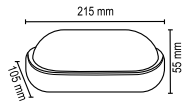

IP44 Oval Beyaz Glop

FL-1811 B

6.50 $

- 15 Watt
- 1200 Lümen
- 6500K
- IP44
- Koli Adeti: 40