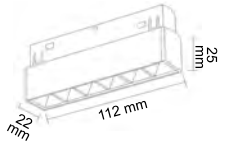

Silver Kompakt Lensli Magnet Armatür

FL-6611 S

OSRAM LED 4000K 3200K