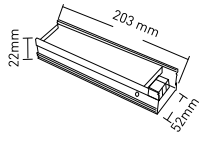

9.00 \$

24V Slim Trafo 10A

FL-5074

- A** 10 Amper
- W** 240 Watt
- V** 24 Volt DC
- U** IP20
- K** Koli Adeti: 30

20.00 \$

24V Ultra Slim Trafo 10A

FL-5089

- A** 10 Amper
- W** 240 Watt
- V** 24 Volt DC
- U** IP20
- K** Koli Adeti: 80