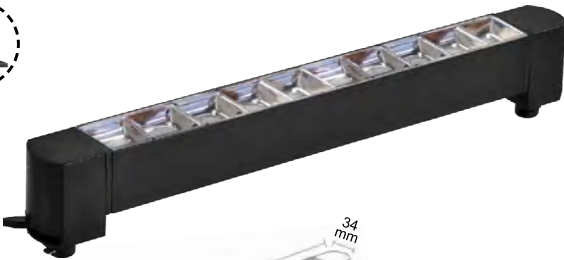

Monofaze Ray Kompakt Lensli Armatür

FL-5582 SS

OSRAM LED

6500K 4000K 3200K

20 Watt

220 Volt

CRI ≥ 90

2400 Lümen

34.00 $