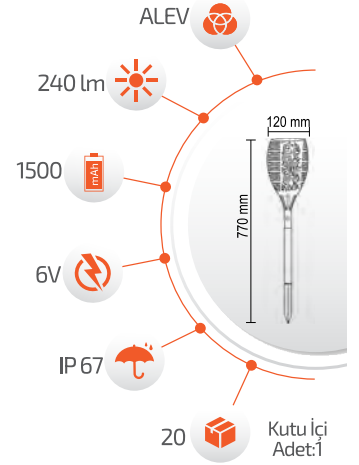

Ürün Kodu **FL-3251**

Fiyat **10.00 $**

3W Solar Çim Armatürü

- -Çevre Dostu
- -Kolay Kurulum

- Hava Karardığında Otomatik Devreye Girer.

- Çalışma Süresi 6-12 Saat

- Çalışma Süresi 3-8 Saat