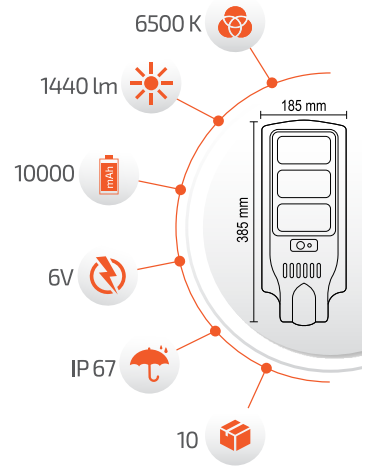

SOLAR SOKAK ARMATÜRLERİ

Ürün Kodu	FL-3351
Fiyat	55.00 $
Konsol (S4-42mm)	8.00 $

90W Solar Sokak Armatürü