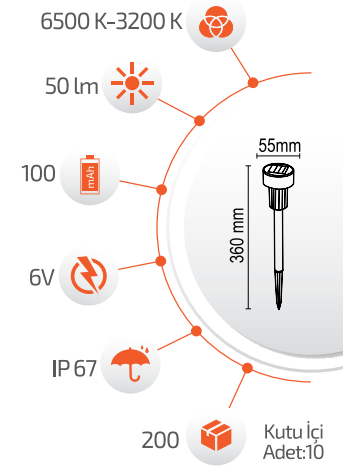

3W Solar Camlı Çim Armatürü