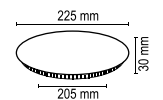

W 24 Watt

V 220 Volt

L 2160 Lümen

K Koli Adeti: 40

7.00 \$

36W Yeni Nesil Panel

FL-2023

W 36 Watt