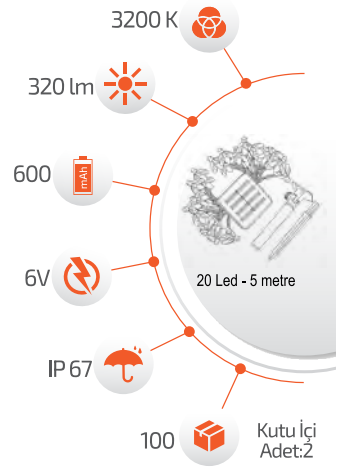

-Çevre Dostu
-Kolay Kurulum

- Hava Karardığında
Otomatik Devreye Girer.

- Çalışma Süresi 6-12 Saat

- Çalışma Süresi 3-8 Saat

Ürün Kodu **FL-3260**

Fiyat **19.00 \$**

20W Solar 5 Metre 7 Mod Işık Zinciri

-Çevre Dostu
-Kolay Kurulum