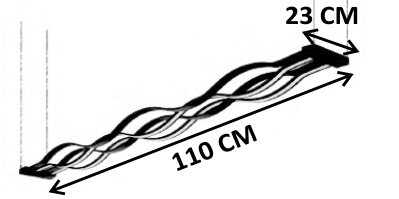

•KOD	FL-99103
•WATT	32W
•LÜMEN	4000 Lm
•FİYAT	226.00 \$

ZIGZAG LINEAR

•KOD	FL-99105
•WATT	48W
•LÜMEN	6000 Lm
•FİYAT	299.00 \$

WAVE LINEAR

•KOD	FL-99106
•WATT	120W
•LÜMEN	15000 Lm
•FİYAT	530.00 \$

SPIRAL LINEAR