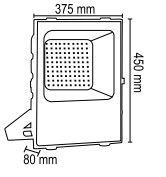

200W Gold Seri Projektör

FL-4420

90.00 $

- 200 Watt
- 18000 Lm
- IP65
- Koli Adeti: 5