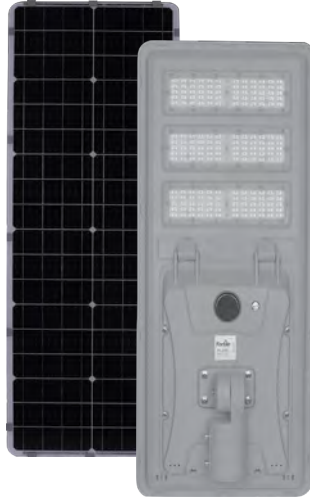

SOLAR SOKAK ARMATÜRLERİ

Ürün Kodu **FL-3185**
Fiyat **800.00 $**

300W Solar Sokak Armatürü

120°
Hareket
Kabilyeti