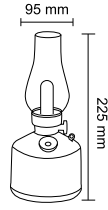

Dekoratif Şarjlı
Masa Lambaları

-  Kısa Dokunuş Işık Rengi Değişimi
-  Uzun Dokunuş Işık Gücü Değişimi (DIM)

FL-8068
Harsit Masa Lambası

-  1500 mAh
-  Alev+RGB
-  95x95x225 mm
-  Koli Adedi : 30

Fiyat 64.00 \$