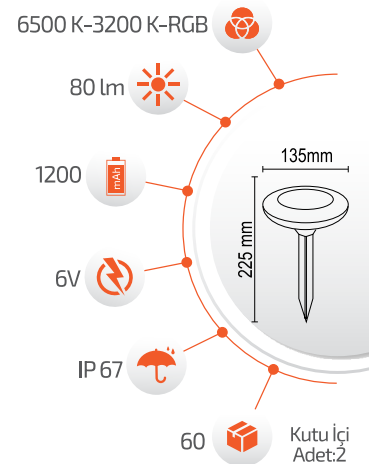

5W Solar Çim Armatürü