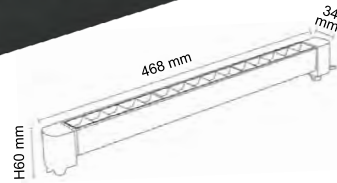

Monofaze Ray Kompakt Lensli Armatür

FL-5583 SB

OSRAM LED
6500K 4000K 3200K

30 Watt

220 Volt

CRI ≥ 90

3600 Lümen

40.00 $