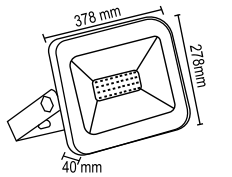

300W Slim Kasa Projektör

FL-9130

W 300 Watt

24000 Lm

IP66

Koli Adeti: 10

65.00 $