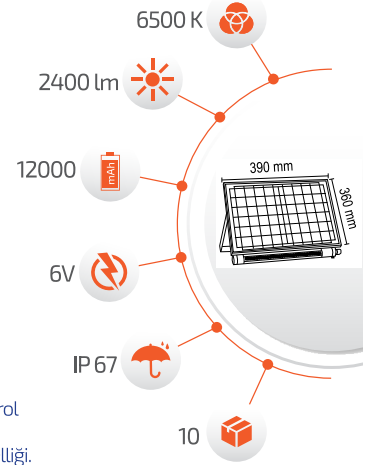

-Kumanda ile kontrol
-Açma / Kapama
-DIM edebilme özelliği.