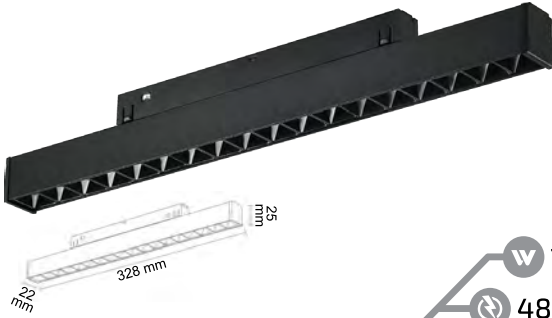

Siyah Kompakt Lensli Magnet Armatür

FL-6613

OSRAM
LED 4000K 3200K

35.00 $

- 18 Watt
- 48 Volt
- CRI ≥ 90
- 1800 Lümen