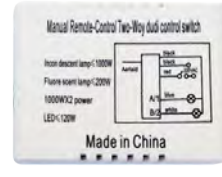

İkili Siyah Avize Kumandası

FL-2115