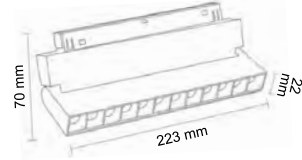

🔗 Akıllı ev sistemlerine uygun, DALI driverlı ve uzaktan kumanda ile DIM edilebilen alternatif ürünler için iletişime geçiniz.

Siyah Kompakt Lensli Hareketli Magnet Armatür

FL-6622

OSRAM
LED
4000K 3200K

43.00 $

- Ⓜ 12 Watt
- ⚡ 48 Volt
- ☀ CRI ≥ 90
- ☀ 1200 Lümen

Beyaz Kompakt Lensli Hareketli Magnet Armatür

FL-6622 W

OSRAM
LED
4000K 3200K

47.00 $

- Ⓜ 12 Watt
- ⚡ 48 Volt
- ☀ CRI ≥ 90
- ☀ 1200 Lümen

Rose Kompakt Lensli Hareketli Magnet Armatür

FL-6622 R

OSRAM
LED
4000K 3200K

47.00 $

- Ⓜ 12 Watt
- ⚡ 48 Volt
- ☀ CRI ≥ 90
- ☀ 1200 Lümen

Silver Kompakt Lensli Hareketli Magnet Armatür

FL-6622 S

OSRAM
LED
4000K 3200K

47.00 $

- Ⓜ 12 Watt
- ⚡ 48 Volt
- ☀ CRI ≥ 90
- ☀ 1200 Lümen