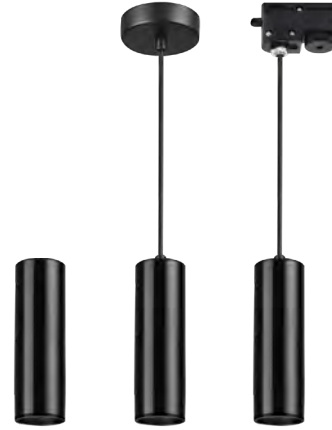

FL-2251 S

Boru Tipi Boş Kasa

- Siyah-Siyah
- Gu10
- 200x60 mm (1 m Kablo)
- Koli Adedi : 50

Fiyat 17.00 $