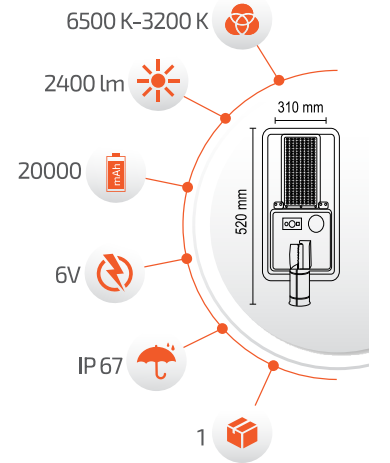

120W Solar Sokak Armatürü