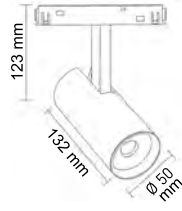

Magnet Ray Spot Armatür

FL-6671

OSRAM
LED
4000K 3200K

10 Watt

48 Volt

CRI ≥ 90

1000 Lümen

38.00 $