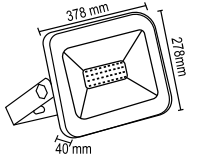

200W Slim Kasa Projektör

FL-9120

W 200 Watt

16000 Lm

IP66

Koli Adeti: 10

48.00 $