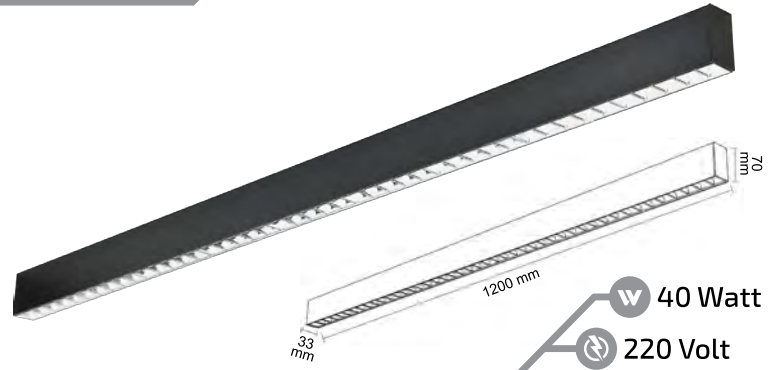

Beyaz Kompakt Lensli Linear Armatür

FL-5561 W

OSRAM
LED 4000K 3200K

100.00 $

- 40 Watt
- 220 Volt
- 4800 Lümen
- CRI ≥ 90
- Koli Adeti: 20