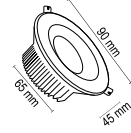

2.20 $

5 Watt

220 Volt

400 Lümen

Koli Adeti: 200