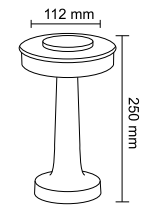

FL-8051
Dicle Masa Lambası

- 1500 mAh
- 6500K-4000K-3200K
- 112x112x250 mm
- Koli Adedi : 30

Fiyat 35.00 $