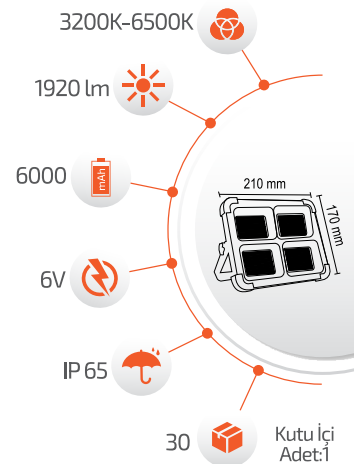

120W Solar Mobil Projektör

*USB Kablo ile şarj edilebilir.

Ürün Kodu **FL-3239**
Fiyat **40.00 \$**

Ürün Kodu **FL-3239 A**
Fiyat **56.00 \$**

*Ürün üzerindeki tuşa basarak, 3200K - 6500K renk seçeneklerinden istediğinizi kullanabilirsiniz.