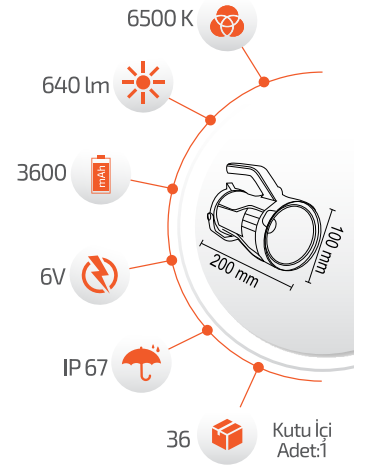

60W Solar Fener

Ürün Kodu **FL-3359 R**

Fiyat **28.00 \$**

*USB Kablo ile şarj edilebilir.

- Çalışma Süresi 6-12 Saat

- Çalışma Süresi 3-8 Saat

60W Solar Fener

Ürün Kodu **FL-3360**