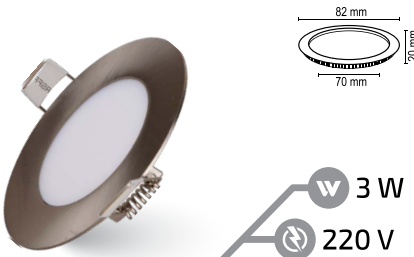

3W Saten Kasa Panel

FL-2038 S

6500K 3200K

3.70 $

3 W

220 V

240 Lm

Koli Adeti: 200