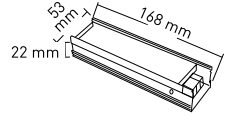

10A Ultra Slim Trafo

FL-5042