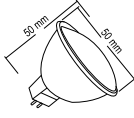

ÇANAK AMPULLER

5W Gu10 Ampul

FL-1622

1.35 $

- 5 W
- 220 V
- Gu10 Duy
- 400 Lümen
- Koli Adeti: 200

7W Gu10 Ampul

FL-1652 G