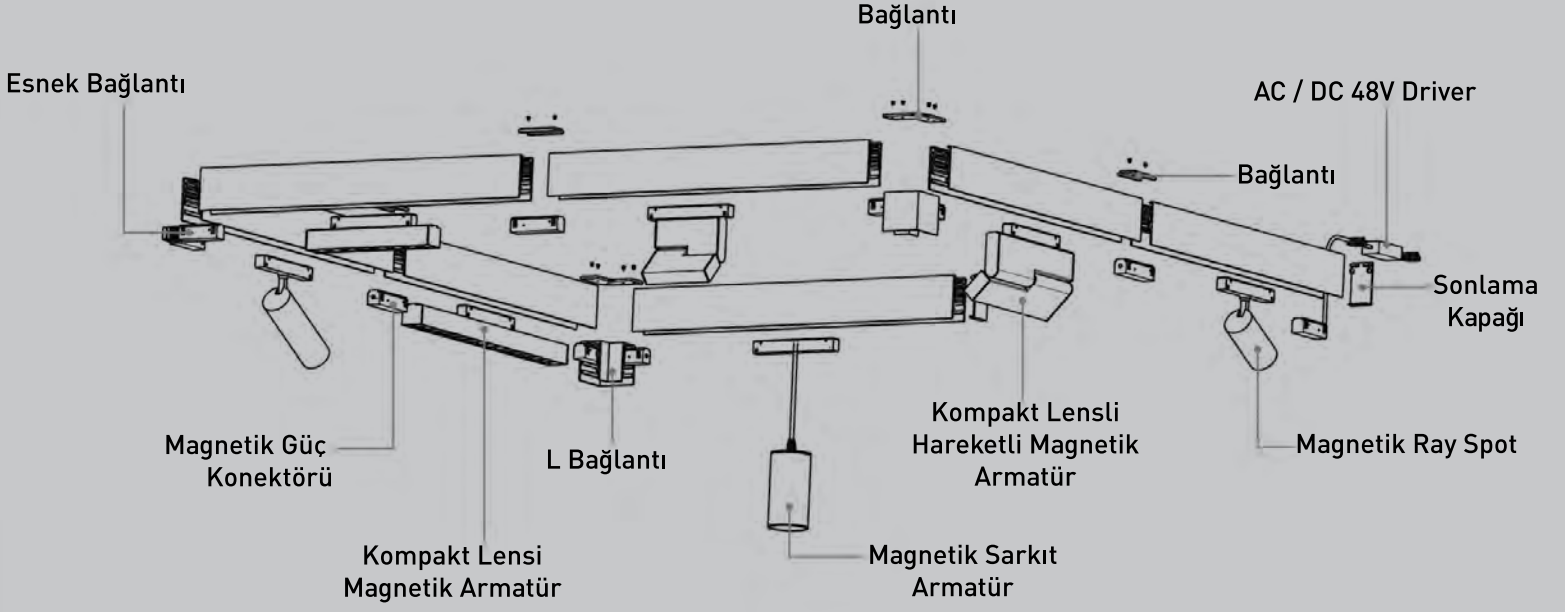

100 Watt Magnet Driver

FL-5544

38.00 $

200 Watt Magnet Driver

FL-5545

56.00 $

Enerji Başlangıç Parçası

FL-5538

8.00 $