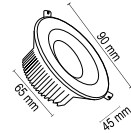

2.20 $

5 Watt

220 Volt

400 Lümen

Koli Adeti: 200