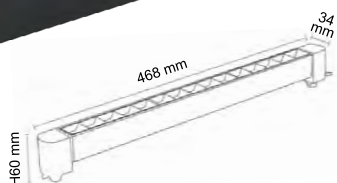

Monofaze Ray Kompakt Lensli Armatür

FL-5583 SS

OSRAM LED
6500K 4000K 3200K

30 Watt

220 Volt

CRI ≥ 90

3600 Lümen

46.00 $