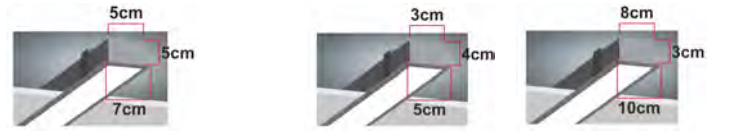

*Fiyat sorunuz