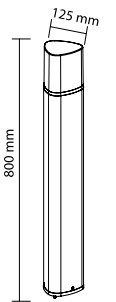

Fiyat 72.00 \$

FL-1798

Kayın 80 cm Bolard Armatür

- W 12 Watt
- 3200K
- 960 Lümen
- 220 Volt
- RAL 7016
- IP65
- 800x125x125 mm
- Koli Adet: 4

Fiyat 79.00 \$

Metal Duvar Aplikleri

Petunya Metal Duvar Apliđi