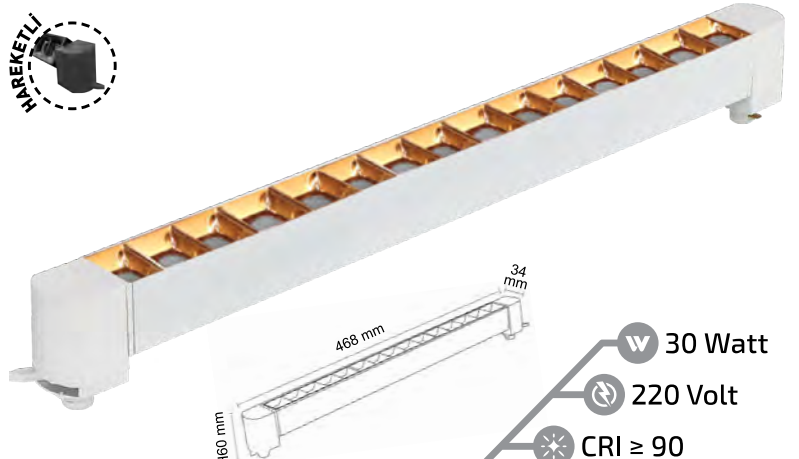

Monofaze Ray Kompakt Lensli Armatür

FL-5583 BR

OSRAM LED

6500K 4000K 3200K

46.00 $

30 Watt

220 Volt

CRI ≥ 90

3600 Lümen