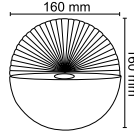

Difenhahya Metal Duvar Apliđi

FL-1718