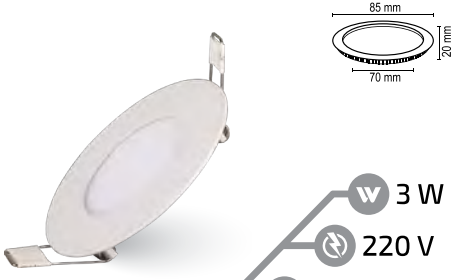

SLIM PANELLER VE KİTLER

3W Slim Panel

FL-2038

6500K 4000K 3200K

2.40 $

3 W

220 V

240 Lm

Koli Adeti: 200