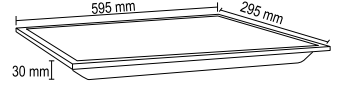

24W 30x60 Backlight Panel

FL-2052

- DRIVER Sabit akım çıkışlı yüksek verimli!
- ALÜMİNYUM GÖVDE Sabit akım çıkışlı yüksek verimli!
- OPAL DİFÜZÖR Yüksek geçirgenliğe sahip!
- 24 Watt
- 2160 Lm
- IP20
- Koli Adeti: 10

12.00 $