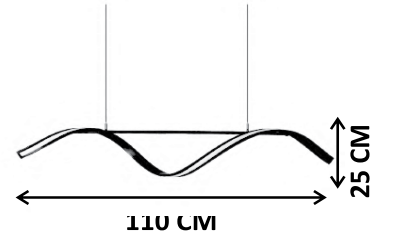

HELEZON LINEAR

•KOD	FL-99103
•WATT	32W
•LÜMEN	4000 Lm
•FİYAT	226.00 $