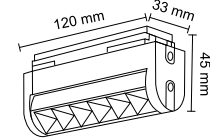

Kompakt Lensli Hareketli Pro Magnet Armatür

FL-5430

OSRAM
LED 4000K 3200K

62.00 $

6 Watt
48 Volt
CRI ≥ 90
720 Lümen