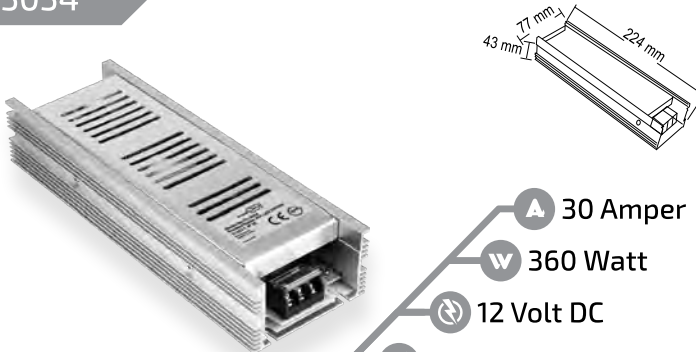

30A Slim Trafo

FL-5054

18.50 $

- 30 Amper
- 360 Watt
- 12 Volt DC
- IP20
- Koli Adeti: 27