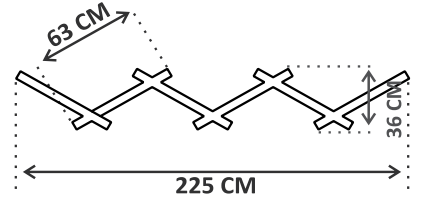

HASHTAG LINEAR	
•KOD	FL-99092
•WATT	105W
•LÜMEN	13000 Lm
•FİYAT	433.00 $