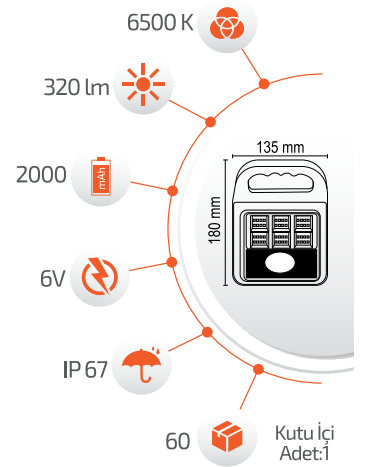

Ürün Kodu **FL-3364**

Fiyat **14.00 $**

*USB Kablo ile şarj edilebilir.

- Çalışma Süresi 6-12 Saat

- Çalışma Süresi 3-8 Saat

20W Solar Fener