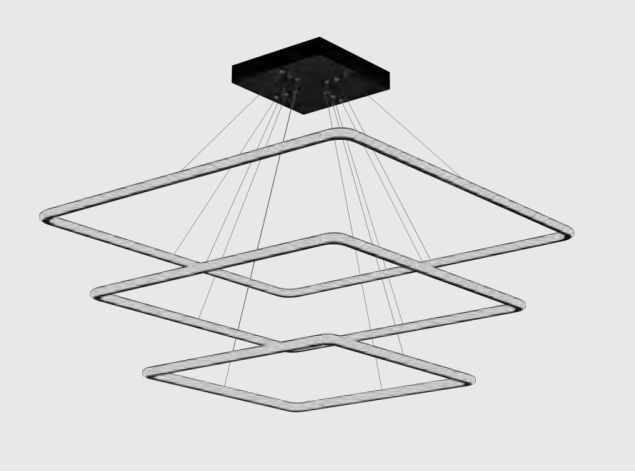

KARE SATURN LINEAR (ÇİFT YÖNLÜ)		
FL-99140	30-50-70 cm Kare Satürn 120W 12000 Lm (8x35mm)	563.00 $
FL-99141	40-60-80 cm Kare Satürn 145W 14500 Lm (8x35mm)	708.00 $
FL-99142	50-70-90 cm Kare Satürn 170W 17000 Lm (8x35mm)	781.00 $
FL-99143	60-80-100 cm Kare Satürn 195W 19500 Lm (8x35mm)	881.00 $
FL-99144	70-90-110 cm Kare Satürn 215W 21500 Lm (8x35mm)	947.00 $