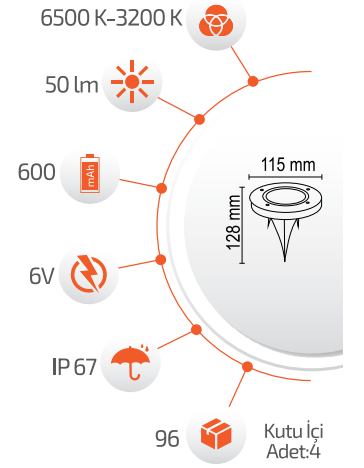

3W Solar Çim Armatürü