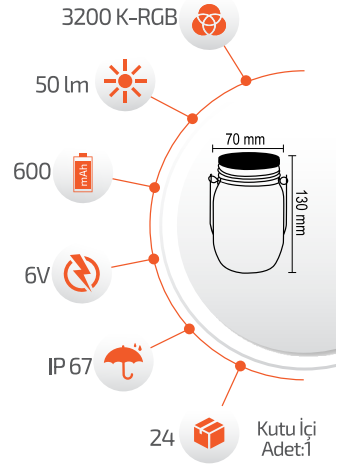

3W Solar Peri Ledli Dekoratif Kavanoz

-Çevre Dostu
-Kolay Kurulum

- Hava Karardığında Otomatik Devreye Girer.

- Çalışma Süresi 6-12 Saat
- Çalışma Süresi 3-8 Saat