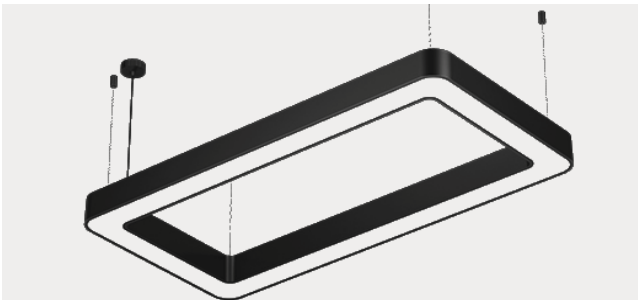

RADIUS LİNEAR

FL-99050	40X40 CM Radius Kare 50W 6000 Lm	156.00 $
FL-99051	60X60 CM Radius Kare 75W 9500 Lm	238.00 $
FL-99052	90x90 CM Radius Kare 115W 14500 Lm	354.00 $