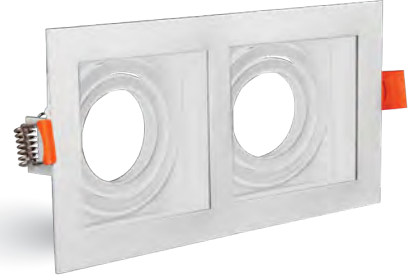

4.20 $

Koli Adeti: 50

Kuşadası

FL-1921 B

Dış Ölçü
18,5x10 cm

Kesim Ölçüsü
17x9 cm

9.00 $

Koli Adeti: 30

Kapadokya

FL-1928 S

Dış Ölçü
10x10 cm

Kesim Ölçüsü
8,5x8,5 cm