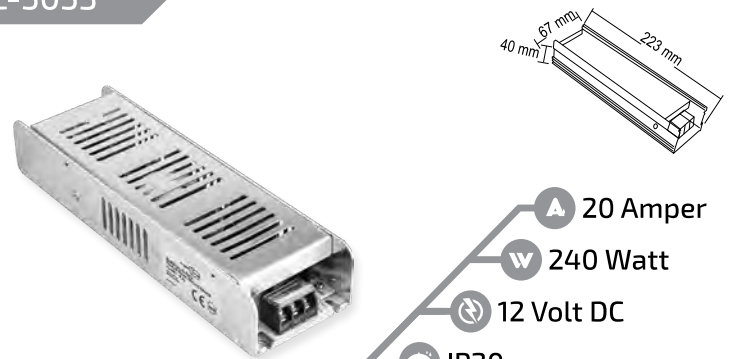

16,5A Slim Trafo

FL-5052

14.50 \$

- 16.5 Amper
- 200 Watt
- 12 Volt DC
- IP20
- Koli Adeti: 40

20A Slim Trafo

FL-5053

16.50 \$

- 20 Amper
- 240 Watt
- 12 Volt DC
- IP20
- Koli Adeti: 30