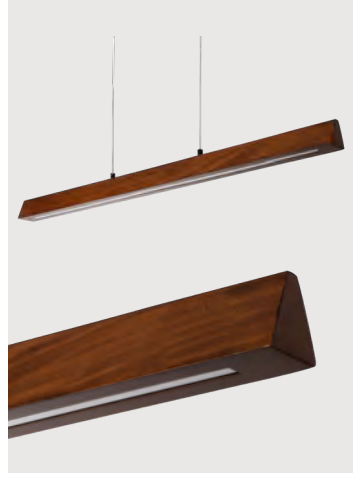

PYRAMID AHŞAP LINEAR

FL-99170	80 cm 14 Watt Pyramid	211.00 \$
FL-99171	120 cm 22 Watt Pyramid	318.00 \$
FL-99172	150 cm 30 Watt Pyramid	426.00 \$
FL-99173	180 cm 36 Watt Pyramid	505.00 \$
FL-99174	200 cm 42 Watt Pyramid	585.00 \$
FL-99175	220 cm 50 Watt Pyramid	642.00 \$