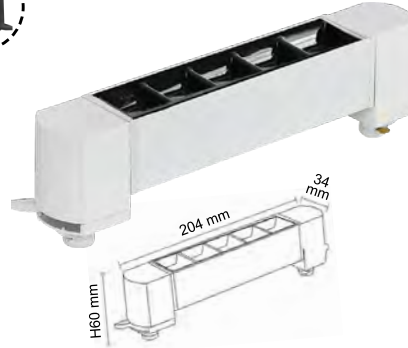

Monofaze Ray Kompakt Lensli Armatür

FL-5581 BB

OSRAM LED
6500K 4000K 3200K

25.00 $

- 10 Watt
- 220 Volt
- CRI ≥ 90
- 1200 Lümen