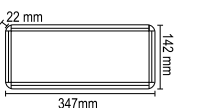

Acil Çıkış Armatürü

FL-9005

10.50 $

- 3 Watt
- 220 Volt
- Koli Adeti: 20
- 120 DK
- ACİL DURUMLARDA YANMA SÜRESİ