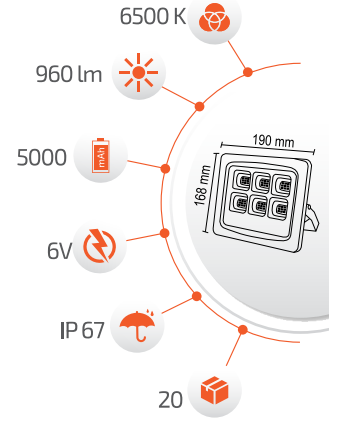

Panel Ölçüsü
230x350 mm

- -Kumanda ile kontrol
- -Açma / Kapama
- -DIM edebilme özelliği.