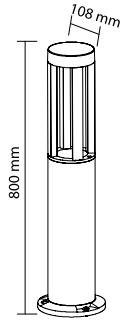

FL-1789

Meşe 40 cm Bolard Armatür

- 7 Watt
- 3200K
- 560 Lümen
- 220 Volt
- RAL 7016
- IP65
- 400x105x105 mm
- Koli Adet: 4

Fiyat 53.00 $