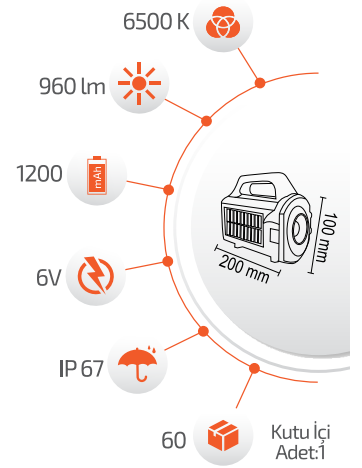

60W Solar Radyolu Fener

*Bluetooth
*Radyo
*Hafıza Kartı

Telefon Şarj
Özelliği

Ürün Kodu **FL-3357**

Fiyat **13.00 \$**

*USB Kablo ile şarj edilebilir.

-Çevre Dostu
-Kolay Kurulum

-Çalışma Süresi 6-12 Saat