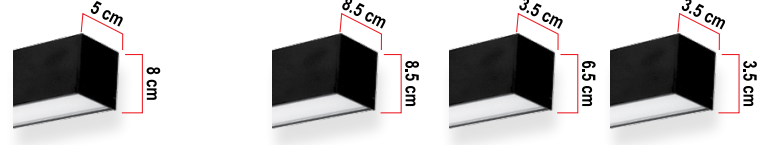

*Fiyat sorunuz

SAMSUNG OSRAM TRILONIC PHILIPS

•KOD	•ÜRÜN	•GÜÇ	•VOLTAJ	•LÜMEN	•EBAT	•FİYAT
FL-2320	120 cm Alüminyum Kasa Linear (Askı Aparatı Dahil)	42W	220V	4200	1200x80x80	58.00 $
FL-2320 S	120 cm Siyah Kasa Linear (Askı Aparatı Dahil)	42W	220V	4200	1200x80x80	63.00 $
FL-99001	60 cm Linear Armatür	19W	220V	2300	600x50x80	49.00 $
FL-99002	80 cm Linear Armatür	25W	220V	3200	800x50x80	57.00 $
FL-99003	100 cm Linear Armatür	32W	220V	4000	1000x50x80	63.00 $
FL-99004	120 cm Linear Armatür	38W	220V	4750	1200x50x80	80.00 $
FL-99005	150 cm Linear Armatür	48W	220V	6000	1500x50x80	100.00 $
FL-99006	180 cm Linear Armatür	58W	220V	7000	1800x50x80	120.00 $
FL-99007	200 cm Linear Armatür	65W	220V	8000	2000x50x80	133.00 $
FL-99008	250 cm Linear Armatür	80W	220V	10000	2500x50x80	166.00 $
FL-99009	300 cm Linear Armatür	95W	220V	11500	3000x50x80	200.00 $
FL-7208 A	Askı Aparatı 2m 2'li Takım					6.00 $