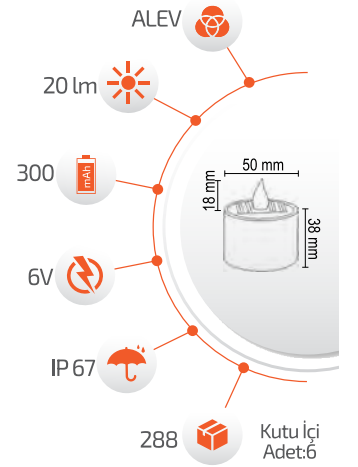

Ürün Kodu **FL-3254**

Fiyat **7.00 $**

1W Solar Mum

- Çalışma Süresi 6-12 Saat

- Çalışma Süresi 3-8 Saat