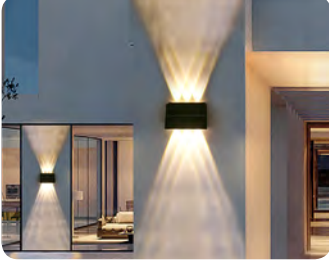

20W Solar İkaz Lambası

SOLAR DUVAR APLİKLERİ

Ürün Kodu **FL-3192**

Fiyat **30.00 \$**

12W Solar Çift Yönlü Duvar Apliği

- Çevre Dostu
- Kolay Kurulum

- Hava Karardığında Otomatik Devreye Girer.

- Çalışma Süresi 6-12 Saat