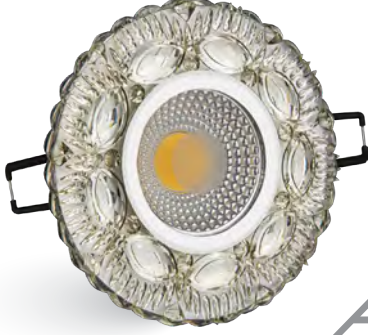

LEDLİ CAM SPOTLAR

Seul Cam Spot

FL-1821

6500K-3200K 3200K-3200K

Dış Ölçü
Ø110 mm

Kesim Ölçüsü
Ø70 mm

5 Watt

400 Lm

Koli Adeti: 100

8.00 $