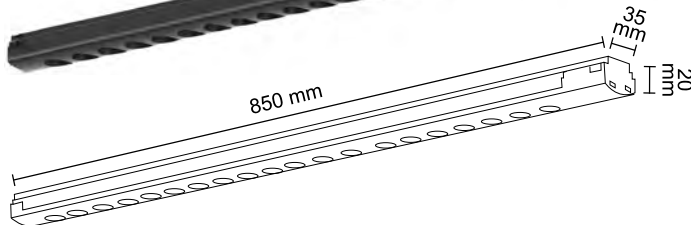

Kompakt Lensli Pro Magnet Armatür

FL-5412

OSRAM
LED
4000K 3200K

- Ⓜ 30 Watt
- ⚡ 48 Volt
- ☀ CRI ≥ 90
- ☀ 3600 Lümen

108.00 $