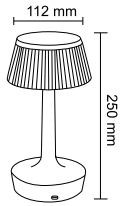

- 1500 mAh
- 6500K-4000K-3200K
- 112x112x250 mm
- Koli Adedi : 30

Fiyat 35.00 $

FL-8060
Nil Masa Lambası