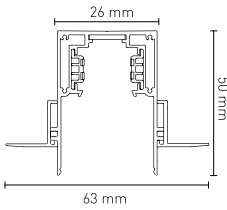

KOD	ÜRÜN	EBAT	FİYAT
FL-5541	1 Metre Trimless Magnet Ray	1000x63x26 mm	28.00 \$
FL-5542	2 Metre Trimless Magnet Ray	2000x63x26 mm	56.00 \$
FL-5543	3 Metre Trimless Magnet Ray	3000x63x26 mm	84.00 \$

KOD	ÜRÜN	EBAT	FİYAT
FL-6631	1 Metre Trimless Delikli Magnet Ray	1000x63x26 mm	28.00 \$
FL-6632	2 Metre Trimless Delikli Magnet Ray	2000x63x26 mm	56.00 \$
FL-6633	3 Metre Trimless Delikli Magnet Ray	3000x63x26 mm	84.00 \$