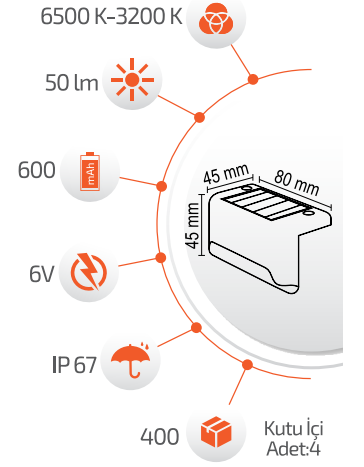

Fiyat **7.00 \$**

-Çevre Dostu
-Kolay Kurulum

- Hava Karardığında
Otomatik Devreye Girer.

- Çalışma Süresi 6-12 Saat

- Çalışma Süresi 3-8 Saat

3W Solar Duvar Apliği

Ürün Kodu **FL-3123**

Fiyat **5.00 \$**