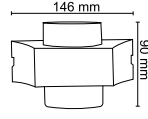

Çanta Metal Duvar Aplağı

FL-1714

RAL 7016