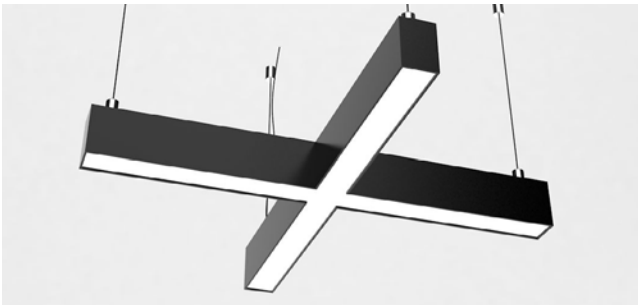

*Fiyat sorunuz

SAMSUNG OSRAM TRILONIC PHILIPS

•KOD	•ÜRÜN	•GÜÇ	•VOLTAJ	•LÜMEN	•EBAT	•FİYAT
FL-99011	60 cm Siva Altı Linear Armatür	19W	220V	2300	70x50x50	54.00 \$
FL-99012	80 cm Siva Altı Linear Armatür	25W	220V	3200	70x50x50	63.00 \$
FL-99013	100 cm Siva Altı Linear Armatür	32W	220V	4000	70x50x50	74.00 \$
FL-99014	120 cm Siva Altı Linear Armatür	38W	220V	4750	70x50x50	89.00 \$
FL-99015	150 cm Siva Altı Linear Armatür	48W	220V	6000	70x50x50	110.00 \$
FL-99016	180 cm Siva Altı Linear Armatür	58W	220V	7000	70x50x50	133.00 \$
FL-99017	200 cm Siva Altı Linear Armatür	65W	220V	8000	70x50x50	148.00 \$
FL-99018	250 cm Siva Altı Linear Armatür	80W	220V	10000	70x50x50	185.00 \$
FL-99019	300 cm Siva Altı Linear Armatür	95W	220V	11500	70x50x50	222.00 \$