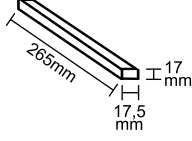

12 VOLT TRAFOLAR

3A Kalem Tipi Trafo

FL-5025

- 3 Amper
- 36 Watt
- 12 Volt DC
- IP20
- Koli Adeti: 100

5.00 $

5A Kalem Tipi Trafo

FL-5026