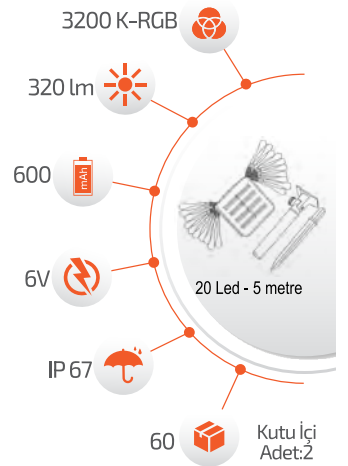

Fiyat **22.00 \$**

-Çevre Dostu
-Kolay Kurulum

- Hava Karardığında
Otomatik Devreye Girer.

- Çalışma Süresi 6-12 Saat

- Çalışma Süresi 3-8 Saat

Ürün Kodu **FL-3258**

20W Solar 5 Metre 7 Mod Işık Zinciri

Fiyat **20.00 \$**