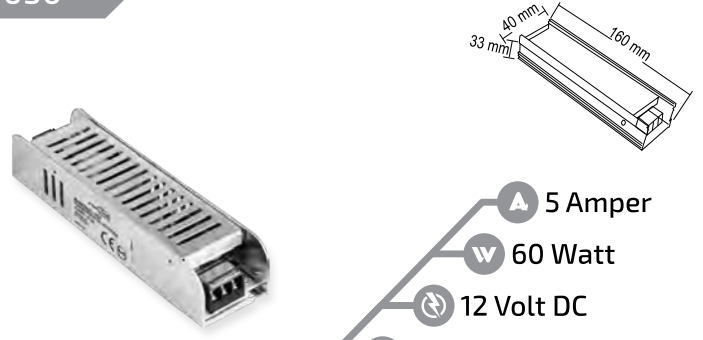

3A Slim Trafo

FL-5049

5.00 \$

- 3 Amper
- 36 Watt
- 12 Volt DC
- IP20
- Koli Adeti: 145

5A Slim Trafo

FL-5050

7.00 \$

- 5 Amper
- 60 Watt
- 12 Volt DC
- IP20
- Koli Adeti: 100