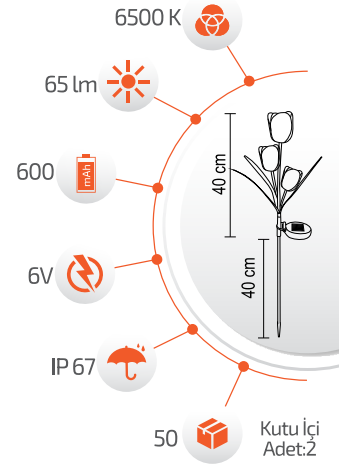

Ürün Kodu **FL-3206**

Fiyat **21.00 \$**

- Çevre Dostu
- Kolay Kurulum

- Hava Karardığında Otomatik Devreye GİRER.

- Çalışma Süresi 6-12 Saat

- Çalışma Süresi 3-8 Saat

*Görseldeki ürünler kolilerde karışık halde bulunmaktadır.