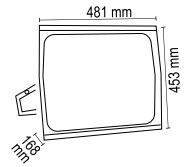

1500W Gold Seri Projektör

FL-5004