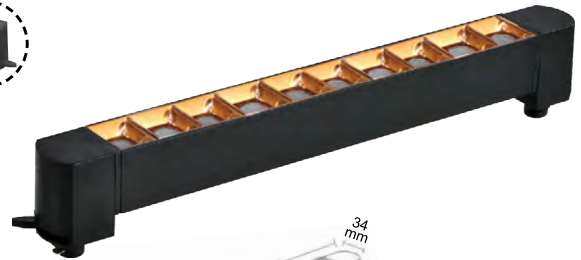

Monofaze Ray Kompakt Lensli Armatür

FL-5582 SR

OSRAM LED

6500K 4000K 3200K

20 Watt

220 Volt

CRI ≥ 90

2400 Lümen

34.00 $