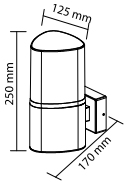

FL-1800

Mabet Aplik Armatür

- W 12 Watt
- 3200K
- 960 Lümen
- 220 Volt
- RAL 7016
- IP65
- 250x170x125 mm
- Koli Adet: 4

Fiyat 50.00 $

FL-1791

Göknar 30 cm Bolard Armatür

- W 12 Watt
- 3200K
- 960 Lümen
- 220 Volt
- RAL 7016
- IP65
- 300x150 mm
- Koli Adet: 4

Fiyat 52.00 $