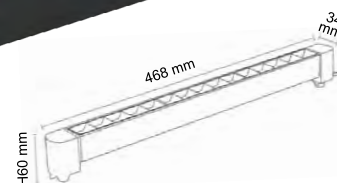

Monofaze Ray Kompakt Lensli Armatür

FL-5583 SR

OSRAM LED
6500K 4000K 3200K

30 Watt

220 Volt

CRI ≥ 90

3600 Lümen

46.00 $