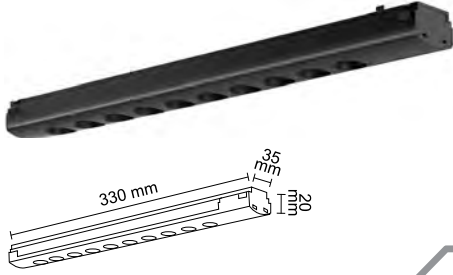

- Ⓜ 10 Watt
- ⚡ 48 Volt
- ☀ CRI ≥ 90
- ☀ 1200 Lümen

56.00 $