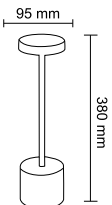

- 1500 mAh
- 6500K-200K
- 95x95x380 mm
- Koli Adedi : 30

Fiyat 35.00 $

FL-8065
Göksu Masa Lambası