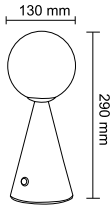

Fiyat 35.00 \$

FL-8063
Tuna Masa Lambası

-  1500 mAh
-  6500K-3200K
-  130x130x290 mm
-  Koli Adedi : 30

Fiyat 40.00 \$

FL-8062
Ganj Masa Lambası

-  1500 mAh
-  6500K-3200K
-  130x130x290 mm
-  Koli Adedi : 30