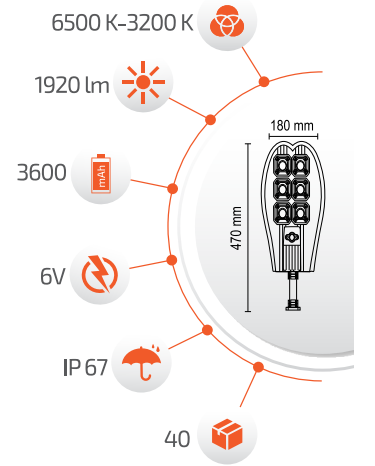

120W Solar Sokak Armatürü