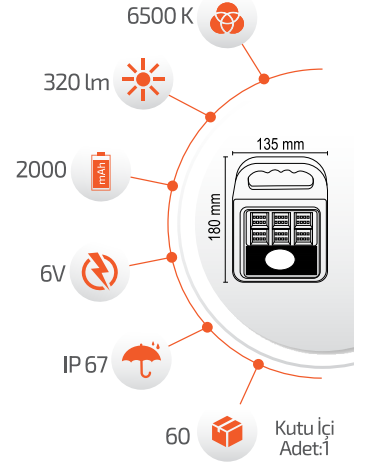

Ürün Kodu **FL-3362**

Fiyat **14.00 \$**

*USB Kablo ile şarj edilebilir.

- Çalışma Süresi 6-12 Saat

- Çalışma Süresi 3-8 Saat

20W Solar Fener

Ürün Kodu **FL-3363**

Fiyat **14.00 \$**