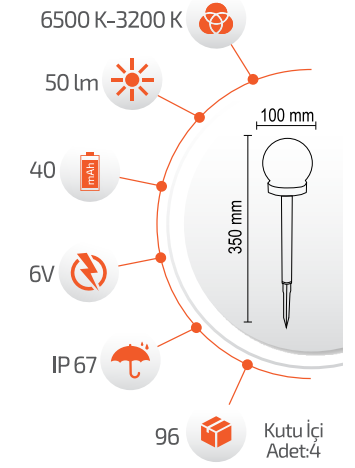

Fiyat **6.50 \$**

- Çevre Dostu
- Kolay Kurulum

- Hava Karardığında Otomatik Devreye Girer.

- Çalışma Süresi 6-12 Saat
- Çalışma Süresi 3-8 Saat

3W Solar Glop Çim Armatürü

Ürün Kodu **FL-3220**

Fiyat **5.70 \$**