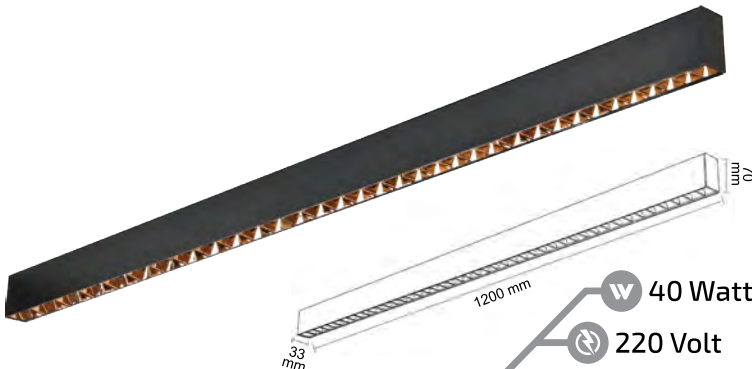

Rose Kompakt Lensli Linear Armatür

FL-5561 R

OSRAM
LED 4000K 3200K

100.00 $

- 40 Watt
- 220 Volt
- 4800 Lümen
- CRI ≥ 90
- Koli Adeti: 20