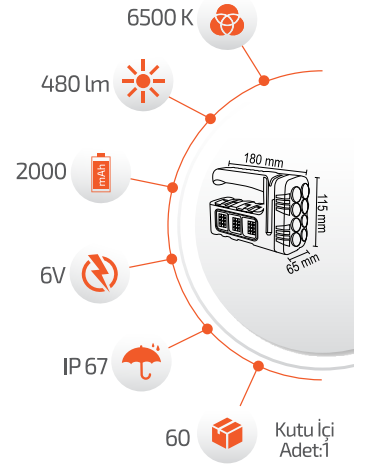

Fiyat **14.00 \$**

*USB Kablo ile şarj edilebilir.

- Çalışma Süresi 6-12 Saat

- Çalışma Süresi 3-8 Saat

30W Solar Fener

Ürün Kodu **FL-3361**

Fiyat **14.00 \$**

*USB Kablo ile şarj edilebilir.