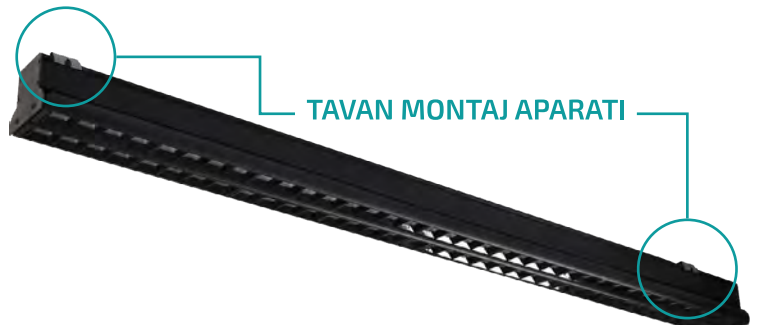

IP40

MONTAJ APARATLARI

Hareketli tasarımı ile ışığa yön verin...

ASKI APARATI

ASKI ROZANSI

RAY MONTAJ APARATI

TAVAN MONTAJ APARATI

Montaj aparatları, ürün kutusundan çıkmaktadır. Fiyata dahildir.