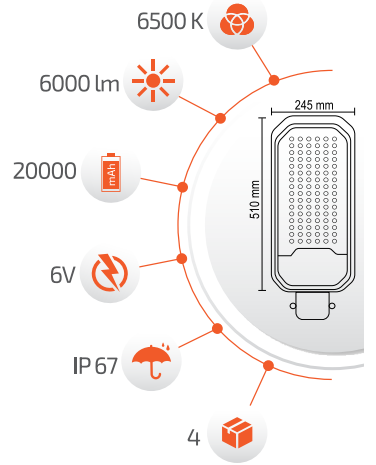

- Çevre Dostu
- Kolay Kurulum

- Hava Karardığında Otomatik Devreye Girer.

- Çalışma Süresi 10-18 Saat

- Çalışma Süresi 5-12 Saat

Panel Ölçüsü
350x450 mm

- Kumanda ile kontrol
- Açma / Kapama
- DIM edebilme özelliği.