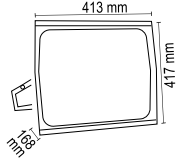

800W Gold Seri Projektör

FL-5003