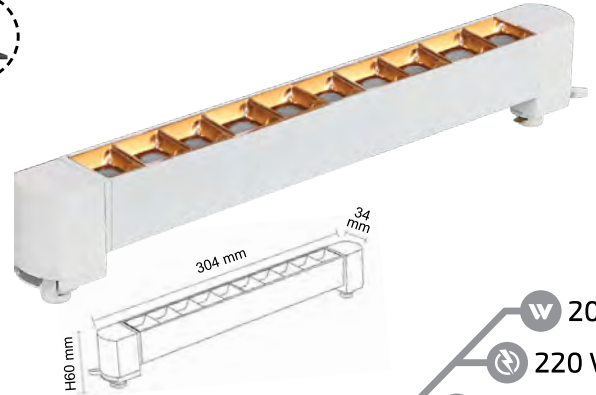

Monofaze Ray Kompakt Lensli Armatür

FL-5582 BR

OSRAM LED

6500K 4000K 3200K

20 Watt

220 Volt

CRI ≥ 90

2400 Lümen

34.00 $