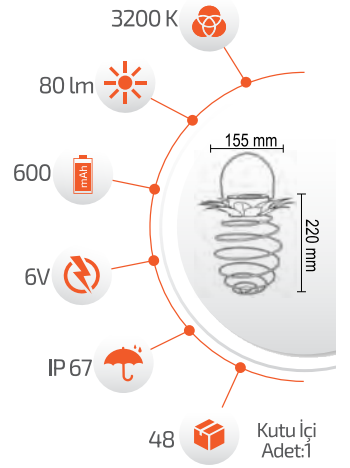

-Çevre Dostu
-Kolay Kurulum

- Hava Karardığında Otomatik Devreye Girer.

- Çalışma Süresi 6-12 Saat
- Çalışma Süresi 3-8 Saat

Ürün Kodu **FL-3270**
Fiyat **43.00 \$**

5W Solar Dekoratif Bahçe Armatürü

-Çevre Dostu
-Kolay Kurulum