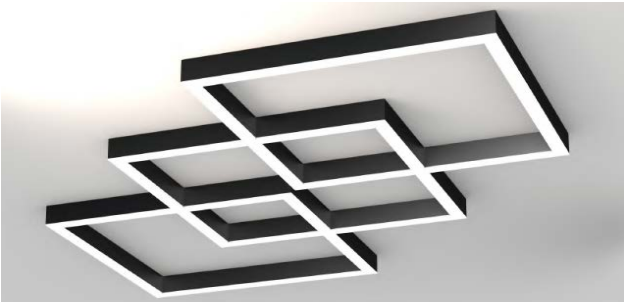

INFINITY LINEAR	
•KOD	FL-99096
•WATT	385W
•LÜMEN	48000 Lm
•FİYAT	1492.00 $