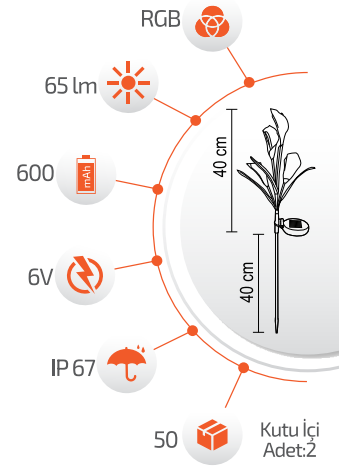

SOLAR ÇİÇEK ARMATÜRLER

Ürün Kodu **FL-3204**

Fiyat **21.00 \$**

- Çevre Dostu
- Kolay Kurulum

- Hava Karardığında Otomatik Devreye GİRER.

- Çalışma Süresi 6-12 Saat

- Çalışma Süresi 3-8 Saat

*Görseldeki ürünler kolilerde karışık halde bulunmaktadır.