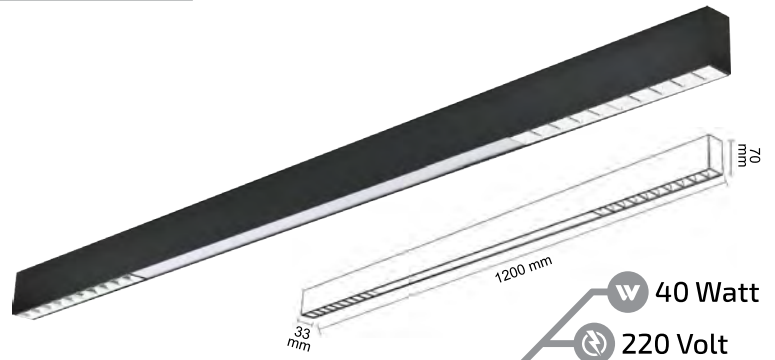

Beyaz Kompakt Lens + Opak Difüzörlü Linear Armatür

FL-5562 W

OSRAM
LED 4000K 3200K

92.00 $

- 40 Watt
- 220 Volt
- 4800 Lümen
- CRI ≥ 90
- Koli Adeti: 20