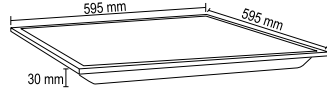

40W 60x60 Backlight Panel

FL-2046

15.00 $

- DRIVER Sabit akım çıkışlı yüksek verimli!
- ALÜMİNYUM GÖVDE Sabit akım çıkışlı yüksek verimli!
- OPAL DİFÜZÖR Yüksek geçirgenliğe sahip!
- 40 Watt
- 3600 Lm
- IP20
- Koli Adeti: 10