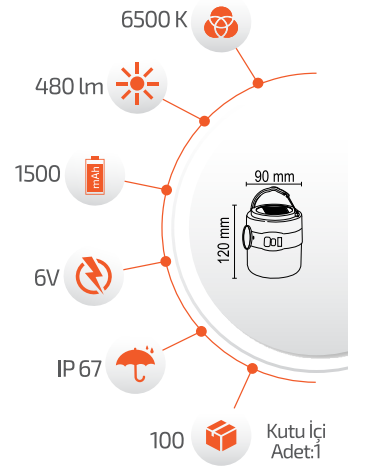

30W Solar Lamba