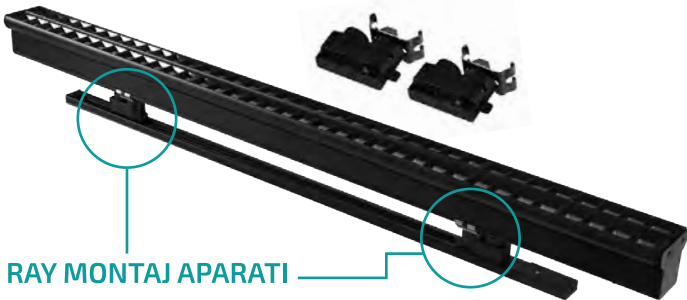

ASKI APARATI

ASKI ROZANSI

RAY MONTAJ APARATI

TAVAN MONTAJ APARATI

Montaj aparatları, ürün kutusundan çıkmaktadır. Fiyata dahildir.

100W Yüksek Tavan Armatürü

FL-1053

6500K