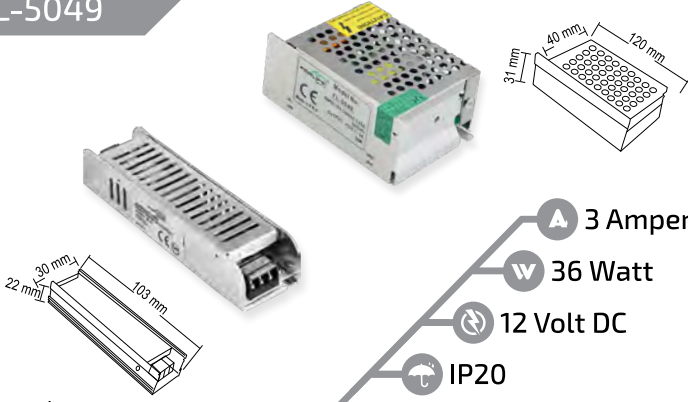

3A Slim Trafo

FL-5049

5.00 \$

- 3 Amper
- 36 Watt
- 12 Volt DC
- IP20
- Koli Adeti: 145

5A Slim Trafo

FL-5050

7.00 \$

- 5 Amper
- 60 Watt
- 12 Volt DC
- IP20
- Koli Adeti: 100