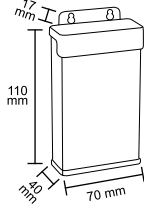

5A Yağmur Korumalı Trafo

FL-5010

5 Amper

60 Watt

12 Volt DC

IP45

Koli Adeti: 50

15.00 $