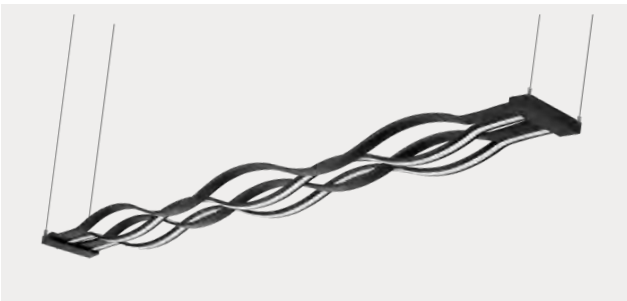

ZIGZAG LINEAR

•KOD	FL-99105
•WATT	48W
•LÜMEN	6000 Lm
•FİYAT	299.00 $