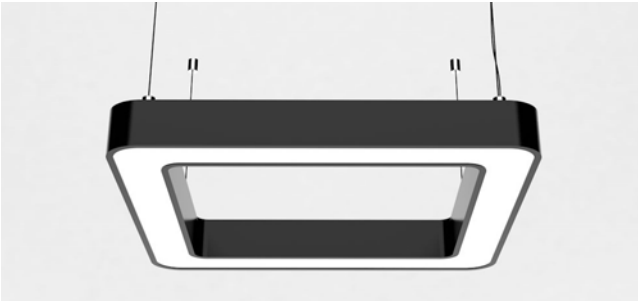

PASSION LİNEAR

FL-99044	30x90 cm Passion 75W 9000 Lm	230.00 \$
FL-99045	30x120 cm Passion 95W 12000 Lm	296.00 \$
FL-99046	60x120 cm Passion 115W 14000 Lm	373.00 \$

RADIUS ÜÇGEN LİNEAR

FL-99047	60x60x60 cm Radius Üçgen 55W 7000 Lm	221.00 \$
FL-99048	90x90x90 cm Radius Üçgen 85W 10500 Lm	321.00 \$
FL-99049	120x120x120 cm Radius Üçgen 115W 14500 Lm	431.00 \$