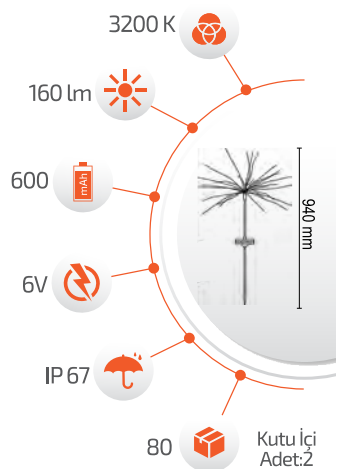

Ürün Kodu **FL-3234**

Fiyat **34.00 $**

10W Solar Karahindiba

-Çevre Dostu
-Kolay Kurulum

- Hava Karardığında
Otomatik Devreye Girer.

- Çalışma Süresi 6-12 Saat

- Çalışma Süresi 3-8 Saat