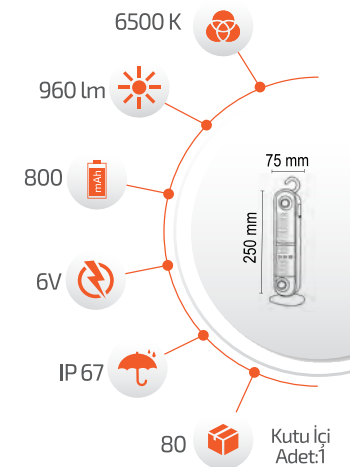

Ürün Kodu **FL-3357**

Fiyat **13.00 $**

*USB Kablo ile şarj edilebilir.

-Çevre Dostu
-Kolay Kurulum

-Çalışma Süresi 6-12 Saat

-Çalışma Süresi 3-8 Saat

60W Solar Işıldak