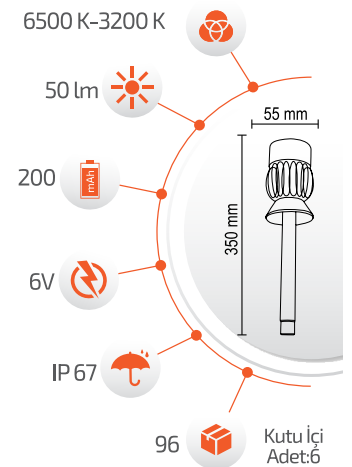

SOLAR DEKORATİF BAHÇE ARMATÜRLERİ

Ürün Kodu **FL-3223**

Fiyat **7.00 $**

- -Çevre Dostu
- -Kolay Kurulum

- Hava Karardığında Otomatik Devreye Girer.

- Çalışma Süresi 6-12 Saat

- Çalışma Süresi 3-8 Saat

3W Solar Metal Çim Armatürü

Ürün Kodu **FL-3224**

Fiyat **11.00 $**

- -Çevre Dostu
- -Kolay Kurulum

- Hava Karardığında Otomatik Devreye Girer.

- Çalışma Süresi 6-12 Saat

- Çalışma Süresi 3-8 Saat

3W Solar Uzun Metal Çim Armatürü

Ürün Kodu **FL-3219**

Fiyat **3.90 $**

- -Çevre Dostu
- -Kolay Kurulum

- Hava Karardığında Otomatik Devreye Girer.

- Çalışma Süresi 6-12 Saat

- Çalışma Süresi 3-8 Saat

3W Solar Camlı Çim Armatürü

Ürün Kodu **FL-3230**

Fiyat **7.00 $**

- -Çevre Dostu
- -Kolay Kurulum

- Hava Karardığında Otomatik Devreye Girer.

- Çalışma Süresi 6-12 Saat

- Çalışma Süresi 3-8 Saat

3W Solar Kristal Çim Armatürü

Bir kolide 3 model kaşık olarak bulunmaktadır.