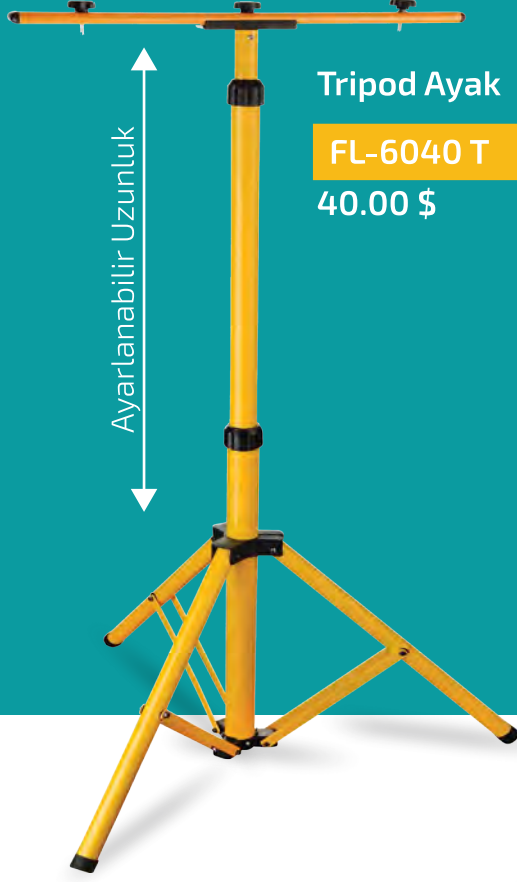

SEYYAR PROJEKTÖRLER

Tripod Ayak

FL-6040 T
40.00 $