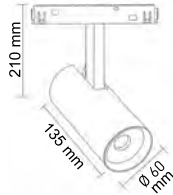

Pro Magnet Ray Spot

FL-5421

OSRAM
LED 4000K 3200K

85.00 $

20 Watt
48 Volt
CRI ≥ 90
2400 Lümen