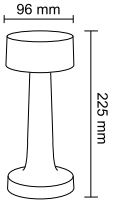

1. **FL-8058**
   Meriç Masa Lambası
2. 1500 mAh
   - 6500K-4000K-3200K
   - 96x96x225 mm
   - Koli Adedi : 30
3. **Fiyat 30.00 $**