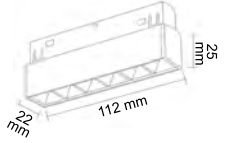

Beyaz Kompakt Lensli Magnet Armatür

FL-6611 W

OSRAM LED 4000K 3200K

19.00 $

- 6 Watt
- 48 Volt
- CRI ≥ 90
- 600 Lümen