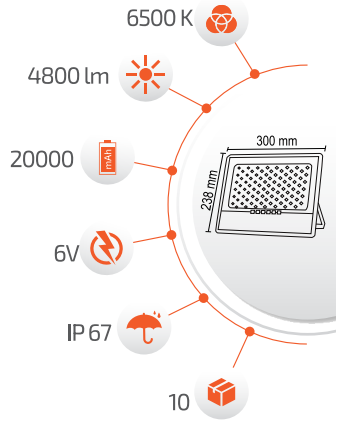

Panel Ölçüsü
350x530 mm

- -Kumanda ile kontrol
- -Açma / Kapama
- -DIM edebilme özelliği.