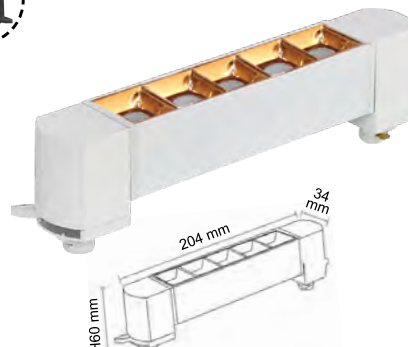

Monofaze Ray Kompakt Lensli Armatür

FL-5581 BR

OSRAM LED
6500K 4000K 3200K

27.00 $

- 10 Watt
- 220 Volt
- CRI ≥ 90
- 1200 Lümen