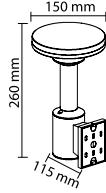

Alüminyum Bolardlar

FL-1797

Kızılıcak Aplik Armatür

- W 12 Watt
- 3200K
- 960 Lümen
- 220 Volt
- RAL 7016
- IP65
- 260x150x115 mm
- Koli Adet: 4

Fiyat 50.00 $

FL-1800

Mabet Aplik Armatür

- W 12 Watt
- 3200K
- 960 Lümen
- 220 Volt
- RAL 7016
- IP65
- 250x170x125 mm
- Koli Adet: 4

Fiyat 50.00 $

FL-1791

Göknar 30 cm Bolard Armatür

- W 12 Watt
- 3200K
- 960 Lümen
- 220 Volt
- RAL 7016
- IP65
- 300x150 mm
- Koli Adet: 4

Fiyat 52.00 $

FL-1799

Şimşir 30 cm Bolard Armatür

- W 12 Watt
- 3200K
- 960 Lümen
- 220 Volt
- RAL 7016
- IP65
- 300x125x125 mm
- Koli Adet: 4

Fiyat 55.00 $

FL-1792

Ardıç 80 cm Bolard Armatür

- W 12 Watt
- 3200K
- 960 Lümen
- 220 Volt
- RAL 7016
- IP65
- 800x150 mm
- Koli Adet: 4

Fiyat 72.00 $

FL-1798

Kayın 80 cm Bolard Armatür

- W 12 Watt
- 3200K
- 960 Lümen
- 220 Volt
- RAL 7016
- IP65
- 800x125x125 mm
- Koli Adet: 4

Fiyat 79.00 $