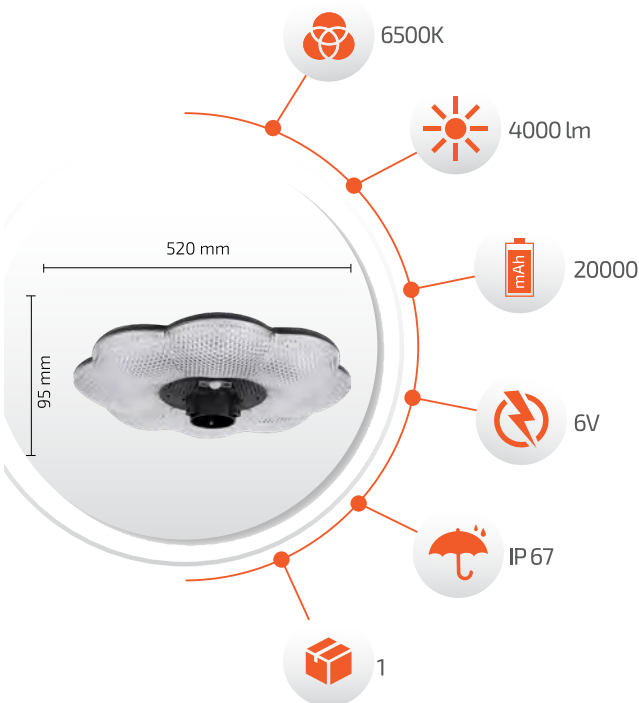

- Çalışma Süresi 10-18 Saat
- Çalışma Süresi 5-12 Saat

- SOLAR TEKNOLOJİ
- Çevre Dostu
- Kolay Kurulum

Ürün Kodu **FL-3178**

Fiyat **230.00 \$**

FL-3178 D1

200W
300 cm Alüminyum Direk

Fiyat: **330.00 \$**

FL-3178 D2