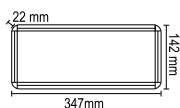

Acil Çıkış Armatürü

FL-9004

10.50 $

- 3 Watt
- 220 Volt
- Koli Adeti: 20
- 120 DK
- ACİL DURUMLARDA YANMA SÜRESİ