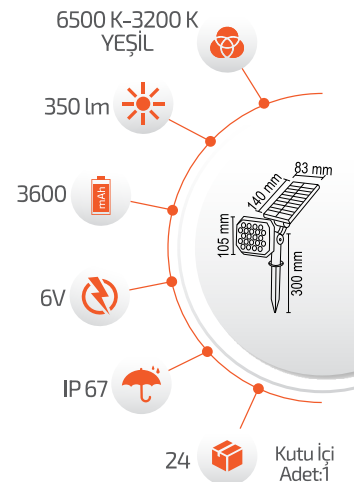

-2 Mod (Ürün Üzerindeki Tuşla)
Yüksek Işık Modu -350 lmn
Pil Koruma Modu - 175 lmn