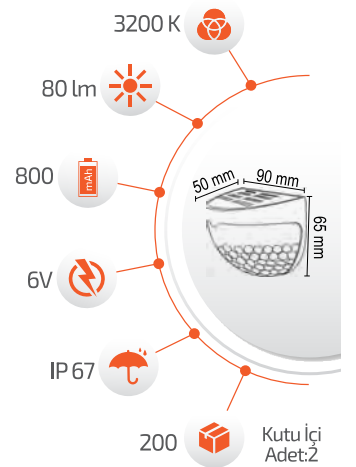

Fiyat **15.00 \$**

5W Solar Duvar Apliği

- Çevre Dostu
- Kolay Kurulum

- Hava Karardığında Otomatik Devreye Girer.

- Çalışma Süresi 6-12 Saat

- Çalışma Süresi 3-8 Saat

Ürün Kodu **FL-3263**

Fiyat **18.00 \$**