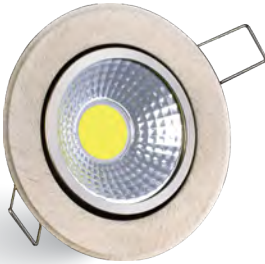

2.15 \$

- 5 Watt
- 220 Volt
- 450 Lümen
- Koli Adeti: 200

5W Krom Kasa COB (Döküm)

FL-2064

4.75 \$

- 5 Watt
- 220 Volt
- 450 Lümen
- Koli Adeti: 200

5W Saten Kasa COB (Döküm)

FL-2066