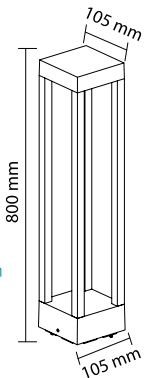

Fiyat 73.00 \$

Alüminyum Bolardlar

FL-1797

Kızılıcak Aplik Armatür

- W 12 Watt
- 3200K
- 960 Lümen
- 220 Volt
- RAL 7016
- IP65
- 260x150x115 mm
- Koli Adet: 4

Fiyat 50.00 \$

FL-1800

Mabet Aplik Armatür