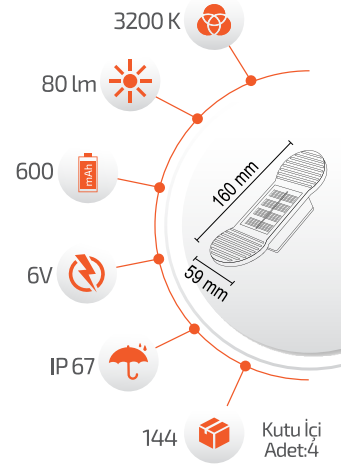

Ürün Kodu **FL-3268**

Fiyat **27.00 $**

8W Solar Duvar Aplığı

- -Çevre Dostu
- -Kolay Kurulum

- Hava Karardığında Otomatik Devreye GİRER.

- Çalışma Süresi 6-12 Saat

- Çalışma Süresi 3-8 Saat