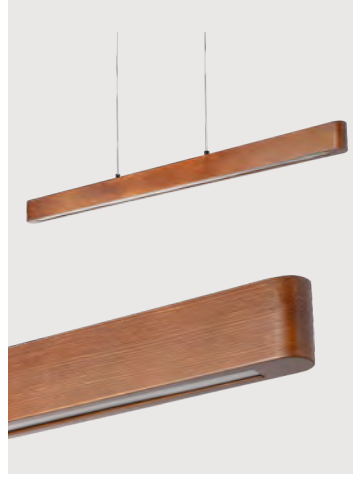

PYRAMID AHŞAP LINEAR

FL-99170	80 cm 14 Watt Pyramid	211.00 \$
FL-99171	120 cm 22 Watt Pyramid	318.00 \$
FL-99172	150 cm 30 Watt Pyramid	426.00 \$
FL-99173	180 cm 36 Watt Pyramid	505.00 \$
FL-99174	200 cm 42 Watt Pyramid	585.00 \$
FL-99175	220 cm 50 Watt Pyramid	642.00 \$