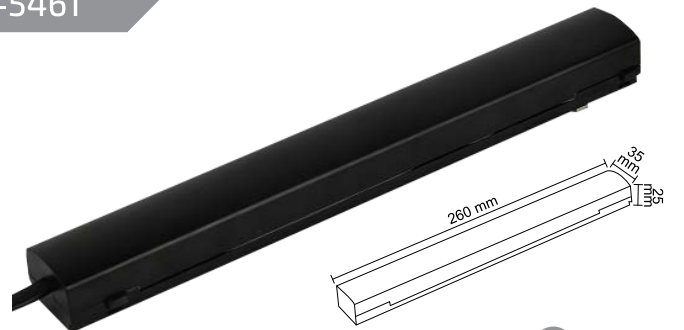

200 Watt Pro Magnet Driver

FL-5461

77.00 $

200 Watt
220 / 48 Volt