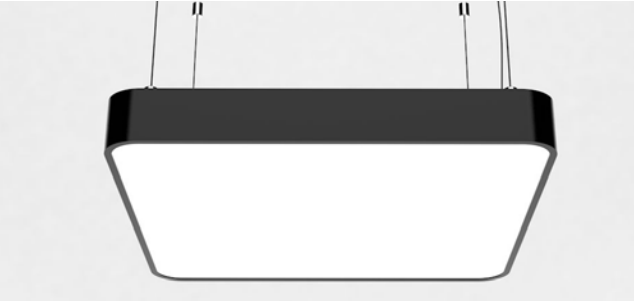

KARE DAVUL LINEAR		
FL-99068	40x40 cm Kare Davul 35W 4500 Lm	143.00 $
FL-99069	60x60 cm Kare Davul 75W 10000 Lm	248.00 $
FL-99070	90x90 cm Kare Davul 140W 19000 Lm	430.00 $