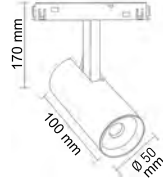

68.00 $

12 Watt
48 Volt
CRI ≥ 90
1440 Lümen