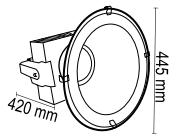

1000W Yüksek Tavan Armatürü

FL-1052

6500K

1000 Watt

90000 Lm

IP65

Koli Adeti: 1

420.00 $