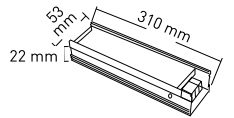

30A Ultra Slim Trafo

FL-5047

A 30 Amper

W 360 Watt

V 12 Volt DC

IP IP20

K Koli Adeti: 50

11.50 \$