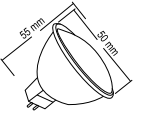

3.50 $

- 7 W
- 220 V
- Gu10 Duy
- 560 Lümen
- Koli Adeti: 200

5W Mr16 Ampul

FL-1621