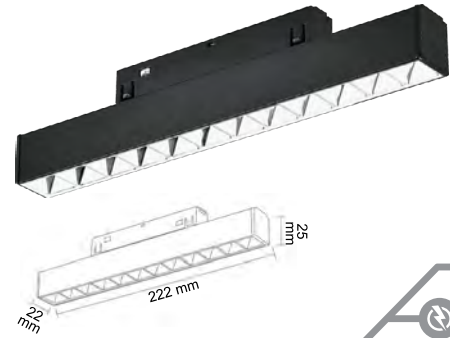

Siyah Kompakt Lensli Magnet Armatür

FL-6612

OSRAM
LED 4000K 3200K

25.00 \$

- Ⓜ 12 Watt
- ⚡ 48 Volt
- ☀ CRI ≥ 90
- ☀ 1200 Lümen

Beyaz Kompakt Lensli Magnet Armatür

FL-6612 W

OSRAM
LED 4000K 3200K