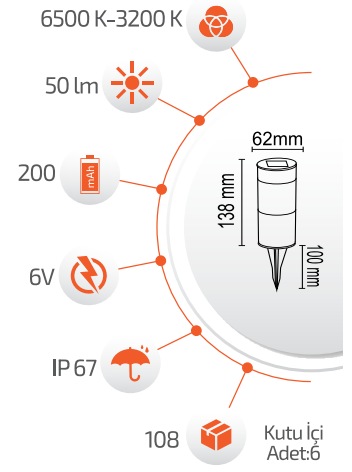

3W Solar Metal Çim Armatürü