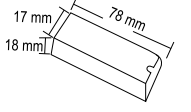

- 3 Amper
- 36 Watt
- 12 Volt DC
- IP20
- Koli Adeti: 200

5.30 $