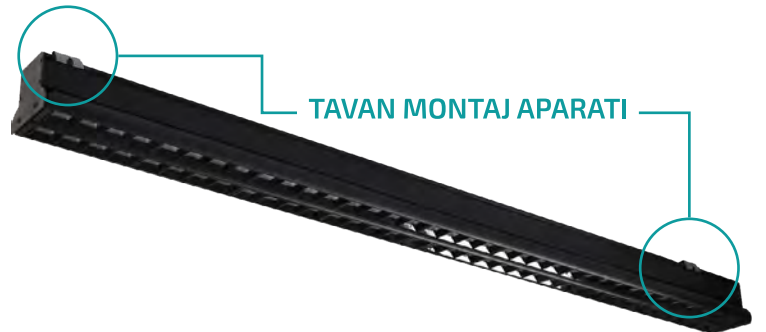

ASKI APARATI

ASKI ROZANSI

RAY MONTAJ APARATI

TAVAN MONTAJ APARATI

Montaj aparatları, ürün kutusundan çıkmaktadır. Fiyata dahildir.

100W Yüksek Tavan Armatürü

FL-1053

6500K