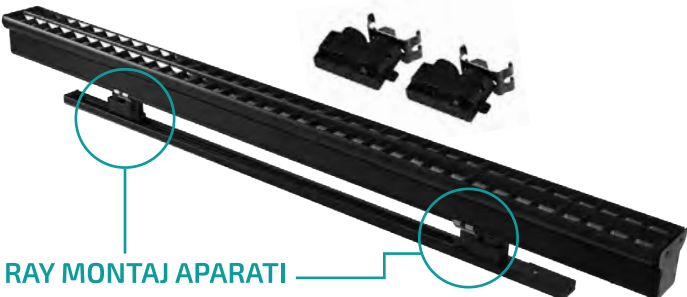

IP40

MONTAJ APARATLARI

Hareketli tasarımı ile ışığa yön verin...

ASKI APARATI

ASKI ROZANSI

RAY MONTAJ APARATI

TAVAN MONTAJ APARATI

Montaj aparatları, ürün kutusundan çıkmaktadır. Fiyata dahildir.