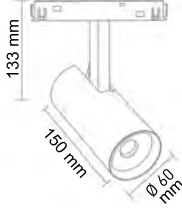

Magnet Ray Spot Armatür

FL-6672

OSRAM
LED
4000K 3200K

20 Watt

48 Volt

CRI ≥ 90

2000 Lümen

50.00 $