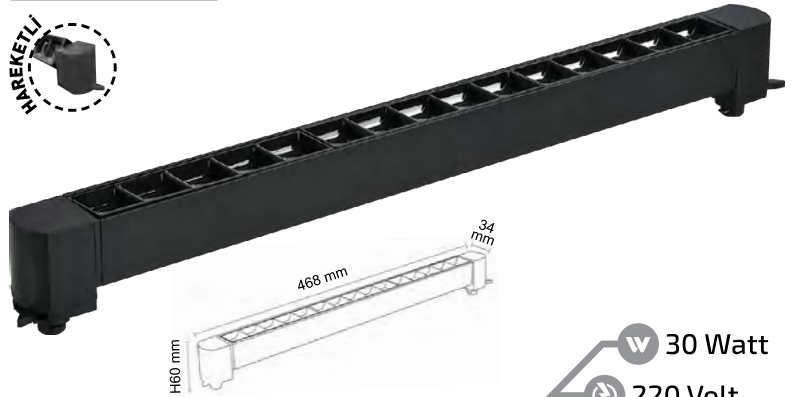

Monofaze Ray Kompakt Lensli Armatür

FL-5583 SB

OSRAM LED
6500K 4000K 3200K

30 Watt

220 Volt

CRI ≥ 90

3600 Lümen

40.00 $