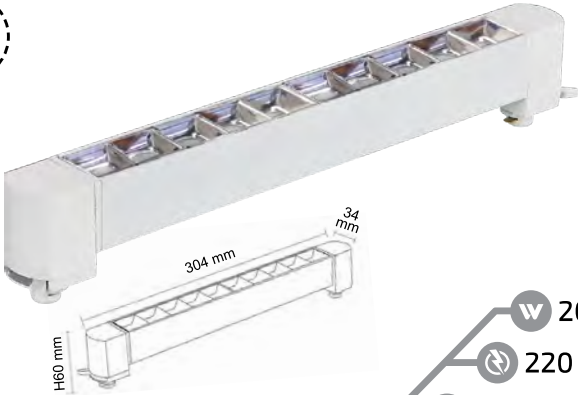

220 Volt

CRI ≥ 90

2400 Lümen

30.00 \$

Monofaze Ray Kompakt Lensli Armatür

FL-5582 BS

OSRAM LED

6500K 4000K 3200K