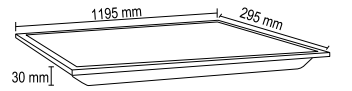

48W 30x120 Backlight Panel

FL-2053

25.00 $

- DRIVER Sabit akım çıkışlı yüksek verimli!
- ALÜMİNYUM GÖVDE Sabit akım çıkışlı yüksek verimli!
- OPAL DİFÜZÖR Yüksek geçirgenliğe sahip!
- 48 Watt
- 4320 Lm
- IP20
- Koli Adeti: 10