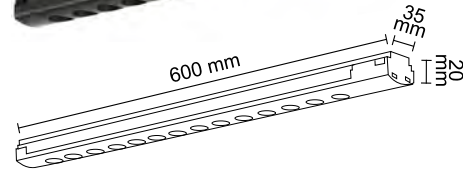

FL-5410

OSRAM
LED
4000K 3200K

- Ⓜ 10 Watt
- ⚡ 48 Volt
- ☀ CRI ≥ 90
- ☀ 1200 Lümen

56.00 \$

Kompakt Lensli Pro Magnet Armatür

FL-5411

OSRAM
LED
4000K 3200K

- Ⓜ 20 Watt
- ⚡ 48 Volt
- ☀ CRI ≥ 90
- ☀ 2400 Lümen