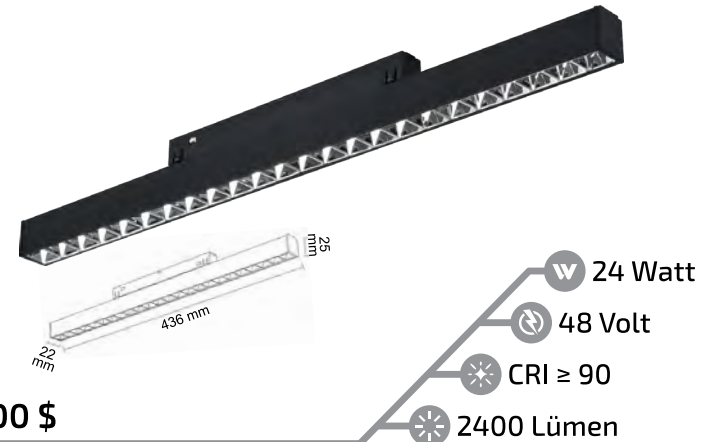

Silver Kompakt Lensli Magnet Armatür

FL-6614 S

OSRAM
LED 4000K 3200K