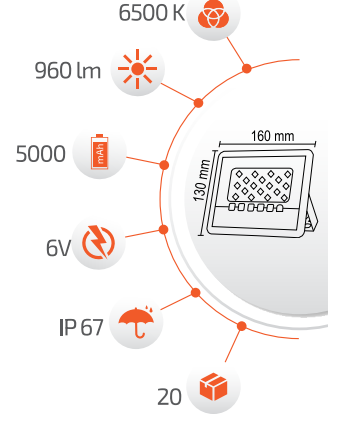

SOLAR PROJKTÖRLER

60W Solar Projektör

Ürün Kodu **FL-3145**

Fiyat **65.00 $**

- -Çevre Dostu
- -Kolay Kurulum

- Hava Karardığında Otomatik Devreye Girer.

- Çalışma Süresi 10-18 Saat

- Çalışma Süresi 5-12 Saat

Panel Ölçüsü
230x350 mm

- -Kumanda ile kontrol
- -Açma / Kapama
- -DIM edebilme özelliği.

Ürün Kodu **FL-3146**

Fiyat **85.00 $**

- -Çevre Dostu
- -Kolay Kurulum

- Hava Karardığında Otomatik Devreye Girer.

- Çalışma Süresi 10-18 Saat

- Çalışma Süresi 5-12 Saat

Panel Ölçüsü
350x350 mm

- -Kumanda ile kontrol
- -Açma / Kapama
- -DIM edebilme özelliği.

Ürün Kodu **FL-3147**

Fiyat **120.00 $**

- -Çevre Dostu
- -Kolay Kurulum

- Hava Karardığında Otomatik Devreye Girer.

- Çalışma Süresi 10-18 Saat

- Çalışma Süresi 5-12 Saat

Panel Ölçüsü
350x450 mm

- -Kumanda ile kontrol
- -Açma / Kapama
- -DIM edebilme özelliği.

Ürün Kodu **FL-3148**

Fiyat **160.00 $**

- -Çevre Dostu
- -Kolay Kurulum

- Hava Karardığında Otomatik Devreye Girer.

- Çalışma Süresi 10-18 Saat

- Çalışma Süresi 5-12 Saat

Panel Ölçüsü
350x530 mm

- -Kumanda ile kontrol
- -Açma / Kapama
- -DIM edebilme özelliği.

Ürün Kodu **FL-3149**

Fiyat **200.00 $**

- -Çevre Dostu
- -Kolay Kurulum

- Hava Karardığında Otomatik Devreye Girer.

- Çalışma Süresi 10-18 Saat

- Çalışma Süresi 5-12 Saat

Panel Ölçüsü
350x600 mm

- -Kumanda ile kontrol
- -Açma / Kapama
- -DIM edebilme özelliği.