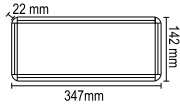

Acil Çıkış Armatürü

FL-9001

10.50 $

- 3 Watt
- 220 Volt
- Koli Adeti: 20
- 120 DK
- ACİL DURUMLARDA YANMA SÜRESİ