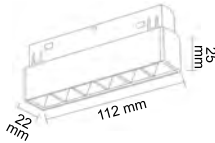

Rose Kompakt Lensli Magnet Armatür

FL-6611 R

OSRAM LED 4000K 3200K