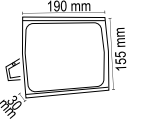

30W Tablet Projektör

FL-4230

W 30 Watt

2400 Lm

IP65

Koli Adeti: 40

13.00 $