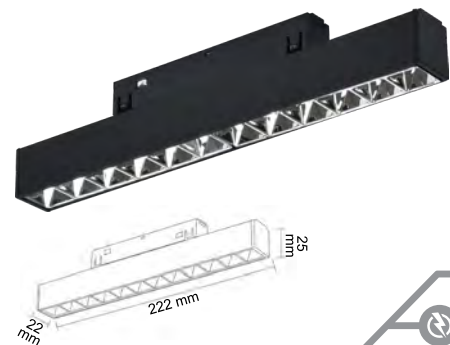

Silver Kompakt Lensli Magnet Armatür

FL-6612 S

OSRAM
LED 4000K 3200K

29.00 $

- Ⓜ 12 Watt
- ⚡ 48 Volt
- ☀ CRI ≥ 90
- ☀ 1200 Lümen