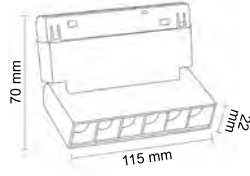

25.00 \$

- 6 Watt
- 48 Volt
- CRI ≥ 90
- 600 Lümen

Beyaz Kompakt Lensli Hareketli Magnet Armatür

FL-6621 W

OSRAM LED 4000K 3200K

27.00 \$

- 6 Watt
- 48 Volt
- CRI ≥ 90
- 600 Lümen

Rose Kompakt Lensli Hareketli Magnet Armatür