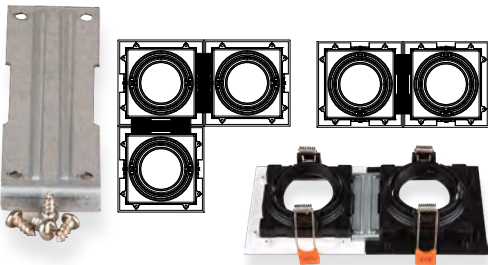

Bodrum

FL-1946 B

Dış Ölçü
80x125 mm

PC KASA

7.00 \$

Koli Adeti: 50

Birleştirme Aparatı

FL-1942