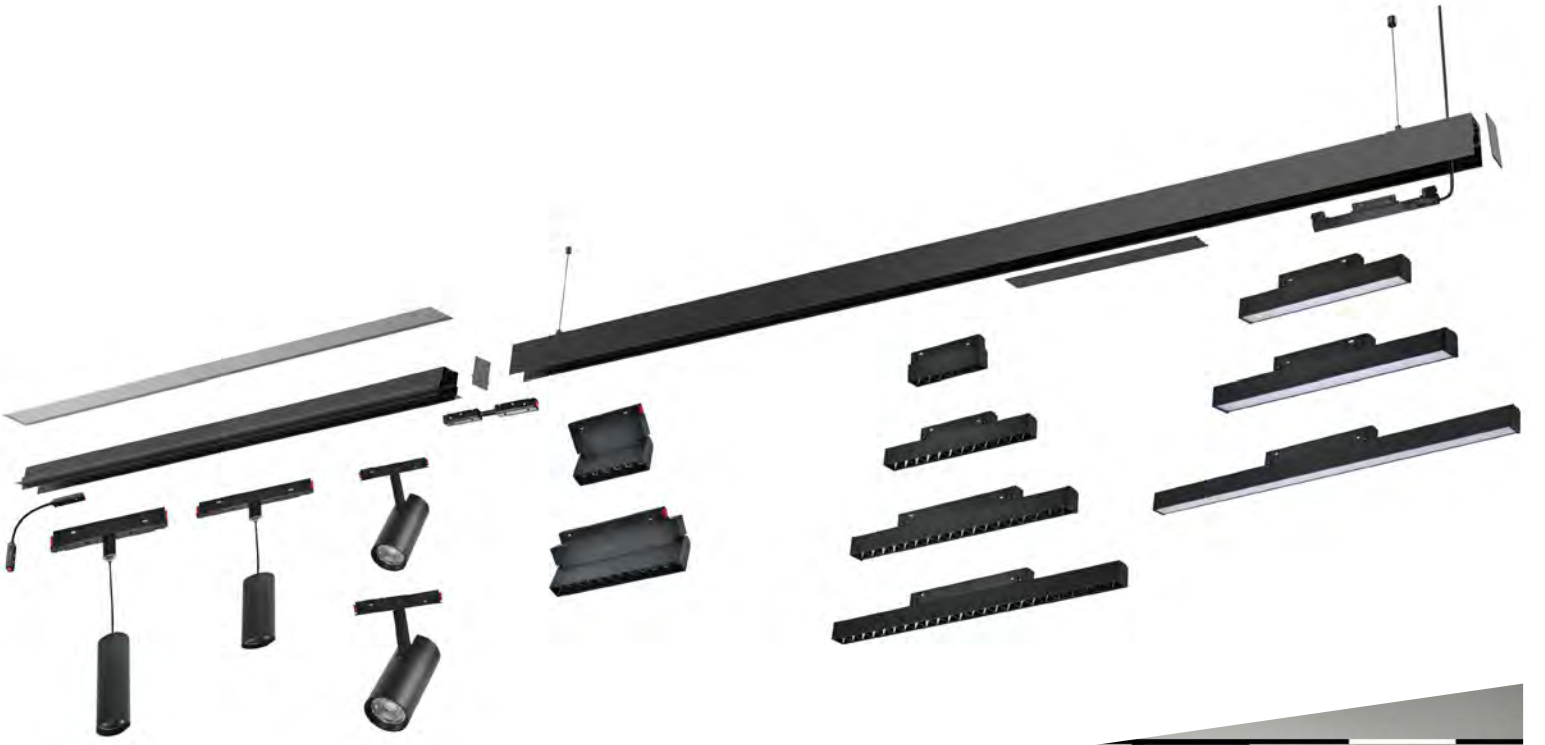

FORLIFE®

"Bizde Işık Var"