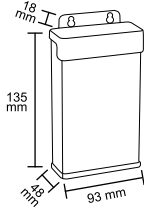

16,6A Yağmur Korumalı Trafo

FL-5012

16.6 Amper

200 Watt

12 Volt DC

IP45

Koli Adeti: 40

25.00 $