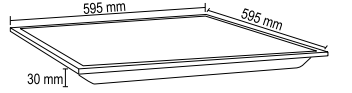

48W 60x60 Backlight Panel

FL-2059

17.00 $

- DRIVER Sabit akım çıkışlı yüksek verimli!
- ALÜMİNYUM GÖVDE Sabit akım çıkışlı yüksek verimli!
- OPAL DİFÜZÖR Yüksek geçirgenliğe sahip!
- 48 Watt
- 4320 Lm
- IP20
- Koli Adeti: 10