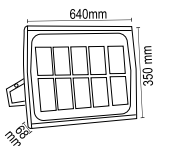

500W Gold Seri Projektör

FL-5001

320.00 $

- 500 Watt
- 40000 Lm
- IP65
- Koli Adeti: 2