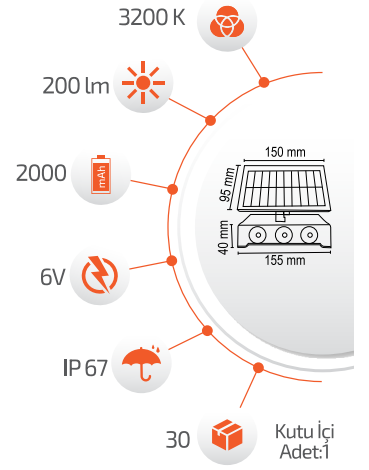

Ürün Kodu **FL-3217**

Fiyat **16.00 $**

6W Solar Çift Yönlü Duvar Apliği

- -Çevre Dostu
- -Kolay Kurulum

- Hava Karardığında Otomatik Devreye Girer.

- Çalışma Süresi 6-12 Saat

- Çalışma Süresi 3-8 Saat