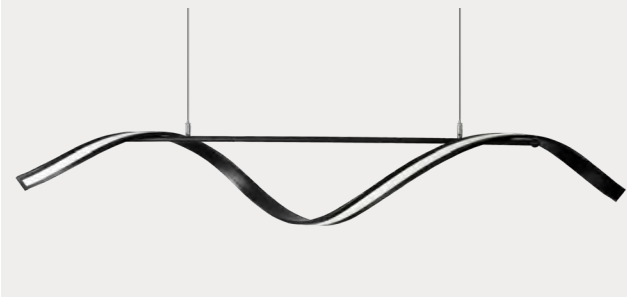

SAMSUNG OSRAM TRIDONIC PHILIPS

LİNEAR ARMATÜRLER

DRONE SİMİT LINEAR

•KOD	FL-99098
•WATT	120W
•LÜMEN	15000 Lm
•FİYAT	912.00 \$

NEPTUN LINEAR

•KOD	FL-99101
•WATT	75W
•LÜMEN	9500 Lm
•FİYAT	320.00 \$

HELEZON LINEAR