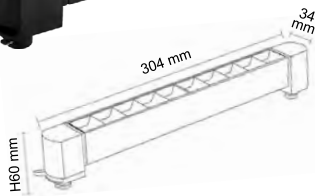

Monofaze Ray Kompakt Lensli Armatür

FL-5582 SS

OSRAM LED

6500K 4000K 3200K

20 Watt

220 Volt

CRI ≥ 90

2400 Lümen

34.00 $