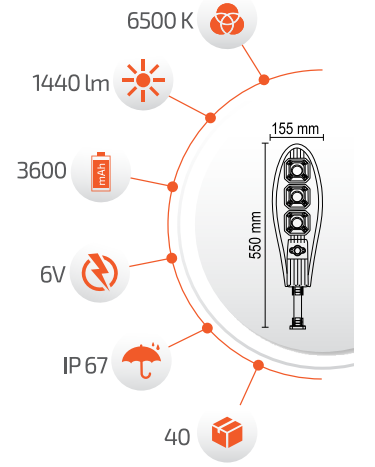

Ürün Kodu **FL-3215**
Fiyat **45.00 $**

90W Solar Sokak Armatürü