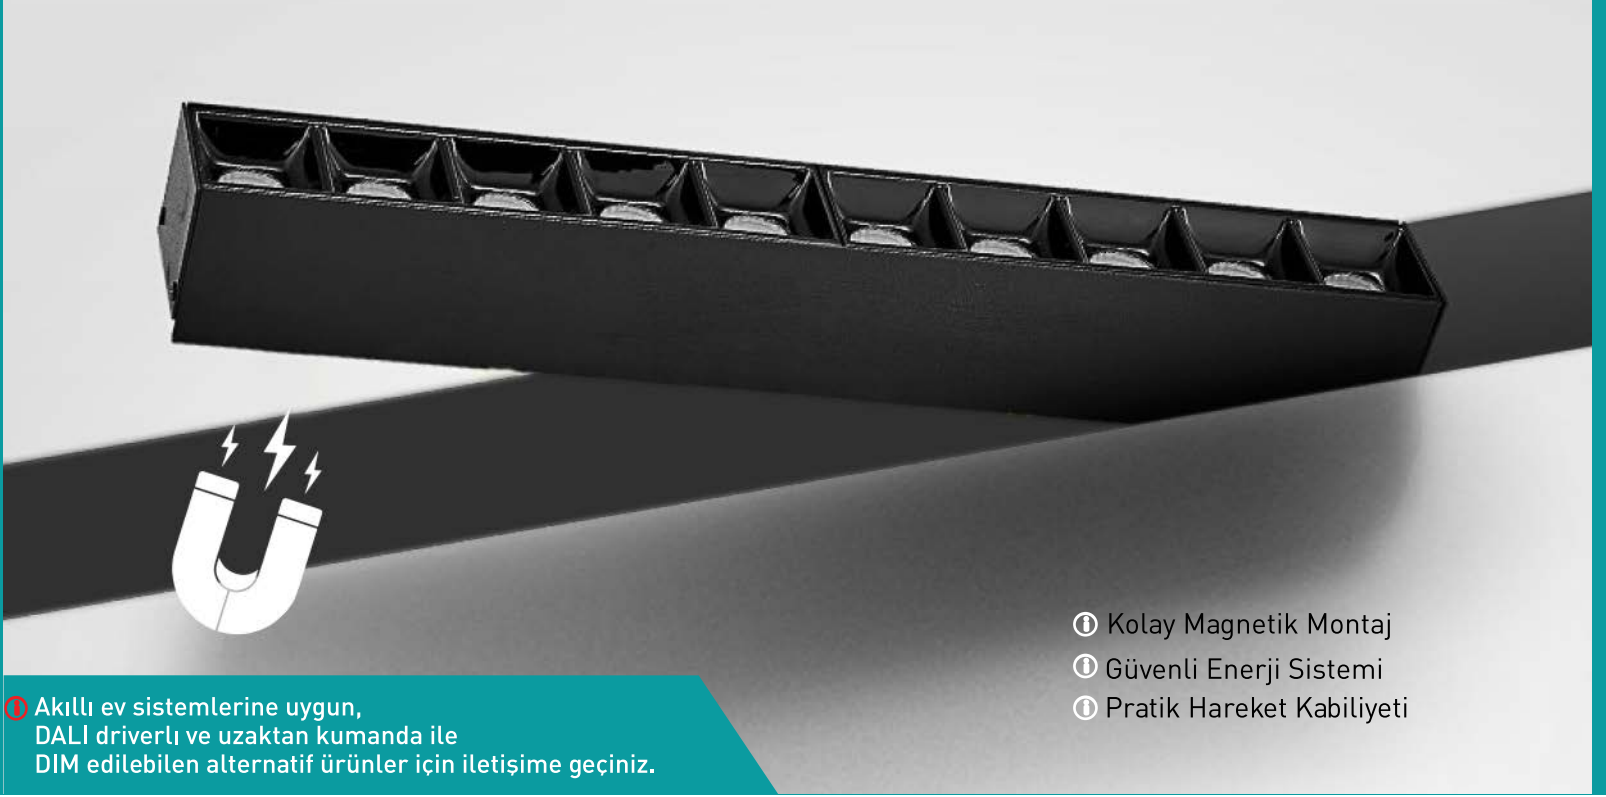

MAGNET ARMATÜRLER

① Akıllı ev sistemlerine uygun, DALI driverli ve uzaktan kumanda ile DIM edilebilen alternatif ürünler için iletişime geçiniz.

- ① Kolay Magnetik Montaj
- ① Güvenli Enerji Sistemi
- ① Pratik Hareket Kabiliyeti

Siyah Kompakt Lensli Magnet Armatür

FL-6611

OSRAM LED 4000K 3200K