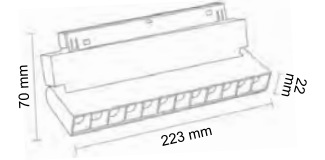

FL-6622

OSRAM
LED
4000K 3200K

43.00 \$

- Ⓜ 12 Watt
- ⚡ 48 Volt
- ☀ CRI ≥ 90
- ☀ 1200 Lümen

Beyaz Kompakt Lensli Hareketli Magnet Armatür

FL-6622 W

OSRAM
LED
4000K 3200K

47.00 \$