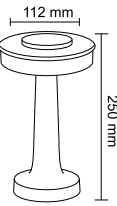

- 1500 mAh
- 6500K-4000K-3200K
- 112x112x250 mm
- Koli Adedi : 30

Fiyat 35.00 $

FL-8051
Dicle Masa Lambası