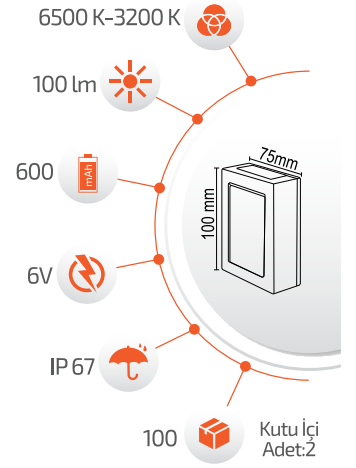

Ürün Kodu **FL-3266**

Fiyat **21.00 \$**

5W Solar Duvar Apliği

- Çevre Dostu
- Kolay Kurulum

- Hava Karardığında Otomatik Devreye Girer.

- Çalışma Süresi 6-12 Saat

- Çalışma Süresi 3-8 Saat

Ürün Kodu **FL-3250**