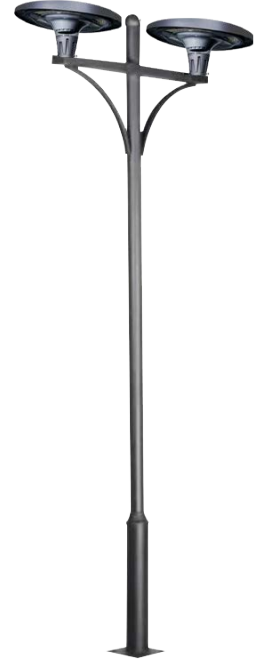

- Hava Karardığında Otomatik Devreye Girer.

- Çalışma Süresi 12-24 Saat

- Çalışma Süresi 8-12 Saat

- Çevre Dostu
- Kolay Kurulum

FL-3190 D1

500W
300 cm Alüminyum Direk

Fiyat: **570.00 \$**

FL-3190 D2