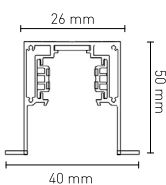

KOD	ÜRÜN	EBAT	FİYAT
FL-5541	1 Metre Trimless Magnet Ray	1000x63x26 mm	28.00 \$
FL-5542	2 Metre Trimless Magnet Ray	2000x63x26 mm	56.00 \$
FL-5543	3 Metre Trimless Magnet Ray	3000x63x26 mm	84.00 \$

KOD	ÜRÜN	EBAT	FİYAT
FL-6631	1 Metre Trimless Delikli Magnet Ray	1000x63x26 mm	28.00 \$
FL-6632	2 Metre Trimless Delikli Magnet Ray	2000x63x26 mm	56.00 \$
FL-6633	3 Metre Trimless Delikli Magnet Ray	3000x63x26 mm	84.00 \$