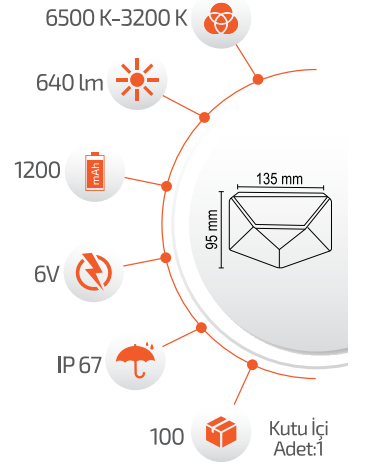

- Çalışma Süresi 3-8 Saat

60W Solar Projektör

5 Metre Kablo

Ürün Kodu **FL-3227**

Fiyat **9.00 \$**

40W Solar Sensörlü Duvar Apliği

Ürün Kodu **FL-3216**

Fiyat **22.00 \$**