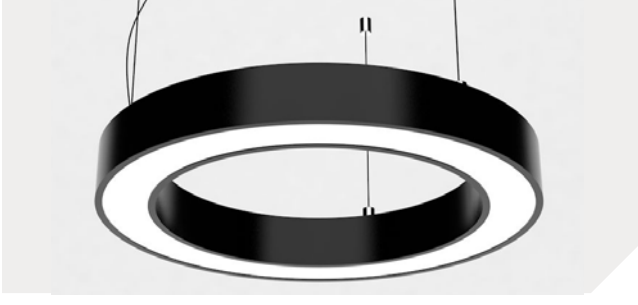

*Fiyat sorunuz

SAMSUNG OSRAM TRILONIC PHILIPS

•KOD	•ÜRÜN	•GÜÇ	•VOLTAJ	•LÜMEN	•EBAT	•FİYAT
FL-99011	60 cm Siva Altı Linear Armatür	19W	220V	2300	70x50x50	54.00 \$
FL-99012	80 cm Siva Altı Linear Armatür	25W	220V	3200	70x50x50	63.00 \$
FL-99013	100 cm Siva Altı Linear Armatür	32W	220V	4000	70x50x50	74.00 \$
FL-99014	120 cm Siva Altı Linear Armatür	38W	220V	4750	70x50x50	89.00 \$
FL-99015	150 cm Siva Altı Linear Armatür	48W	220V	6000	70x50x50	110.00 \$
FL-99016	180 cm Siva Altı Linear Armatür	58W	220V	7000	70x50x50	133.00 \$
FL-99017	200 cm Siva Altı Linear Armatür	65W	220V	8000	70x50x50	148.00 \$
FL-99018	250 cm Siva Altı Linear Armatür	80W	220V	10000	70x50x50	185.00 \$
FL-99019	300 cm Siva Altı Linear Armatür	95W	220V	11500	70x50x50	222.00 \$