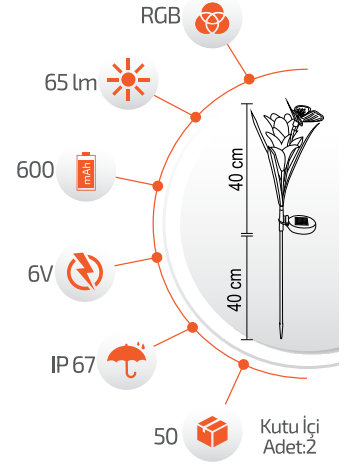

Ürün Kodu **FL-3205**

Fiyat **21.00 \$**

- Çevre Dostu
- Kolay Kurulum

- Hava Karardığında Otomatik Devreye GİRER.

- Çalışma Süresi 6-12 Saat

- Çalışma Süresi 3-8 Saat

*Görseldeki ürünler kolilerde karışık halde bulunmaktadır.