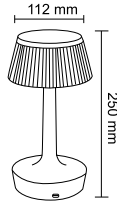

FL-8052
Kızılırmak Masa Lambası