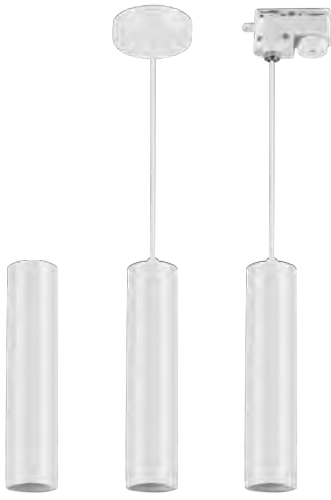

Boru Tipi Dekoratif Armatürler

*3 Farklı Kullanım (Tavan Montaj, Rozansız Sarkıt, Ray Soketli Sarkıt) İmkânı Sağlayan Montaj Aparatları Fiyata Dahildir.

FL-2252 B

Boru Tipi Boş Kasa

- Beyaz-Beyaz
- Gu10
- 300x60 mm (1 m Kablo)
- Koli Adedi : 50

Fiyat 20.00 $