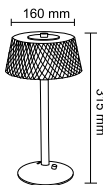

Curi Masa Lambası

-  1500 mAh
-  6500K-4000K-3200K
-  112x112x250 mm
-  Koli Adedi : 30

Fiyat 35.00 \$

FL-8073

Gelevera Masa Lambası

-  1500 mAh
-  6500K-4000K-3200K
-  160x160x315 mm
-  Koli Adedi : 30

Fiyat 35.00 \$