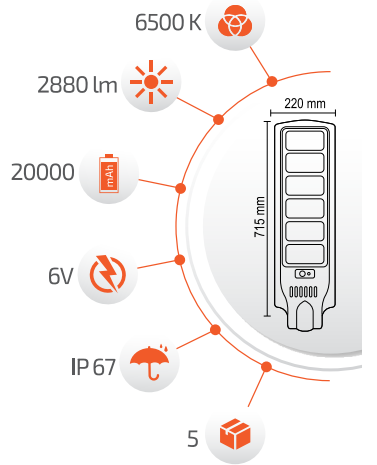

180W Solar Sokak Armatürü