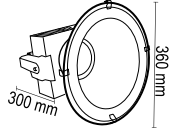

300W Yüksek Tavan Armatürü

FL-1050

6500K

300 Watt

27000 Lm

IP65

Koli Adeti: 1

185.00 $