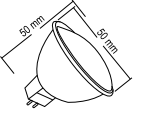

1.60 $

- 5 W
- 220 V
- Gu10 Duy
- 400 Lümen
- Koli Adeti: 200

5W Gu10 Ampul

FL-1622 Y