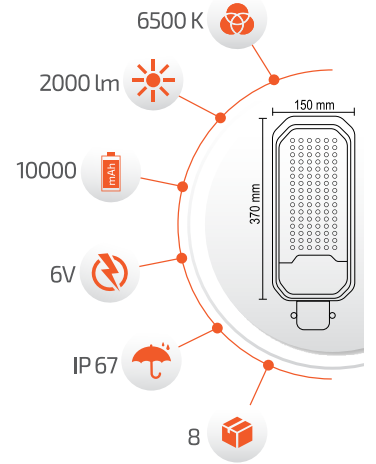

Ürün Kodu **FL-3167**
Fiyat **145.00 $**

100W Solar Sokak Armatürü

- -Çevre Dostu
- -Kolay Kurulum

- Hava Karardığında Otomatik Devreye Girer.

- Çalışma Süresi 10-18 Saat

- Çalışma Süresi 5-12 Saat

Panel Ölçüsü
230x350 mm

- -Kumanda ile kontrol
- -Açma / Kapama
- -DIM edebilme özelliği.

Ürün Kodu **FL-3169**
Fiyat **300.00 $**

300W Solar Sokak Armatürü

- -Çevre Dostu
- -Kolay Kurulum

- Hava Karardığında Otomatik Devreye Girer.

- Çalışma Süresi 10-18 Saat

- Çalışma Süresi 5-12 Saat

Panel Ölçüsü
350x450 mm

- -Kumanda ile kontrol
- -Açma / Kapama
- -DIM edebilme özelliği.

Ürün Kodu **FL-3170**
Fiyat **335.00 $**

400W Solar Sokak Armatürü

- -Çevre Dostu
- -Kolay Kurulum

- Hava Karardığında Otomatik Devreye Girer.

- Çalışma Süresi 10-18 Saat

- Çalışma Süresi 5-12 Saat

Panel Ölçüsü
350x600 mm

- -Kumanda ile kontrol
- -Açma / Kapama
- -DIM edebilme özelliği.