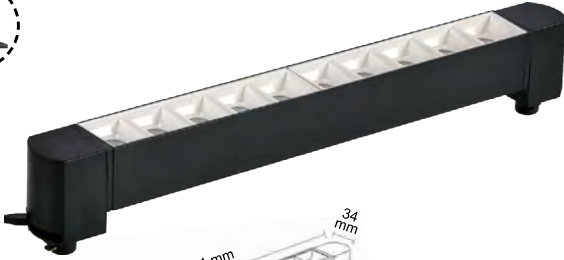

20 Watt

220 Volt

CRI ≥ 90

2400 Lümen

30.00 $