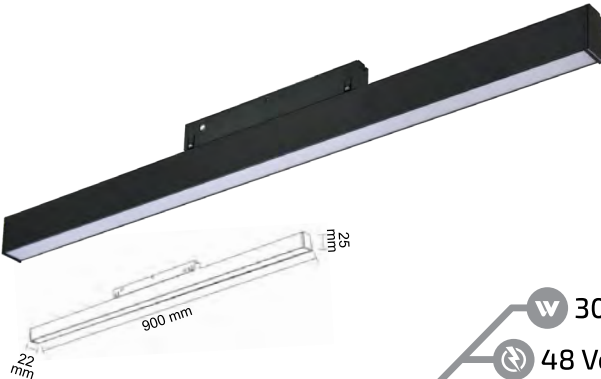

Opak Difüzörlü Magnet Armatür

FL-6603

OSRAM
LED 4000K 3200K

50.00 $

- 30 Watt
- 48 Volt
- CRI ≥ 90
- 3000 Lümen