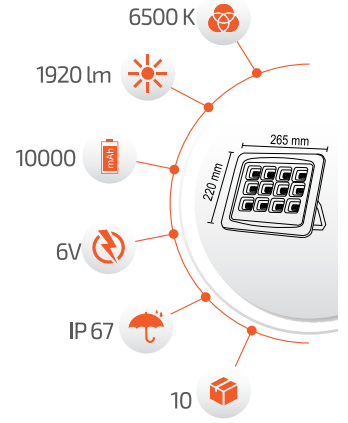

Panel Ölçüsü
350x350 mm

- -Kumanda ile kontrol
- -Açma / Kapama
- -DIM edebilme özelliği.