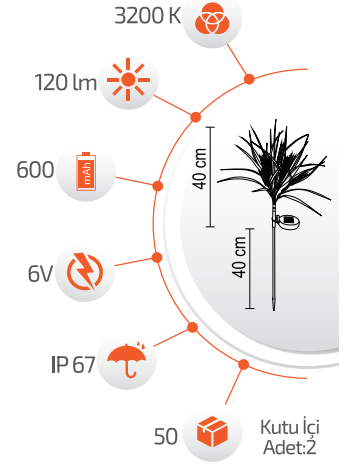

Ürün Kodu **FL-3202**

Fiyat **20.00 $**

4W Solar Lilyum

- -Çevre Dostu
- -Kolay Kurulum

- Hava Karardığında Otomatik Devreye Girer.

- Çalışma Süresi 6-12 Saat

- Çalışma Süresi 3-8 Saat