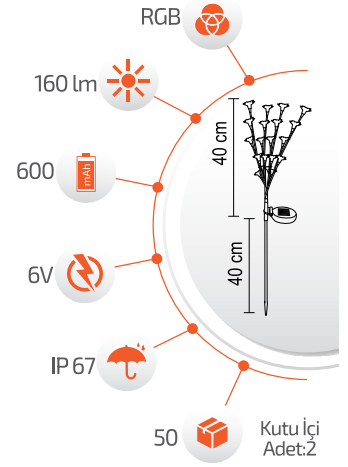

Ürün Kodu **FL-3209**

Fiyat **24.00 $**

7W Solar Başak

- -Çevre Dostu
- -Kolay Kurulum

- Hava Karardığında Otomatik Devreye Girer.

- Çalışma Süresi 6-12 Saat

- Çalışma Süresi 3-8 Saat