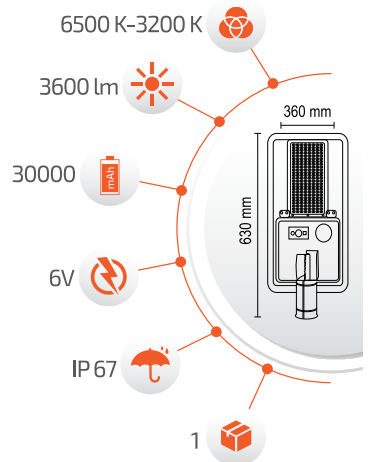

180W Solar Sokak Armatürü