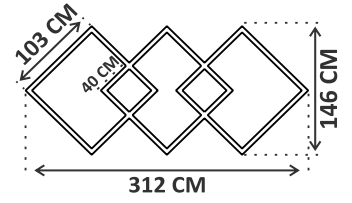

Ø 60 cm NESTED LINEAR	
•KOD	FL-99073
•WATT	100W
•LÜMEN	12500 Lm
•FİYAT	480.00 $

Ø 80 cm NESTED LINEAR	
•KOD	FL-99074
•WATT	140W
•LÜMEN	17500 Lm
•FİYAT	613.00 $