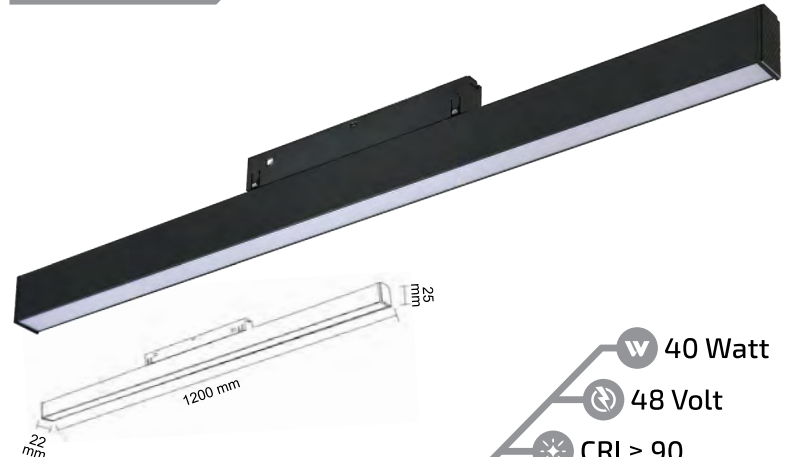

Opak Difüzörlü Magnet Armatür

FL-6604

OSRAM
LED 4000K 3200K

78.00 $

- 40 Watt
- 48 Volt
- CRI ≥ 90
- 4000 Lümen