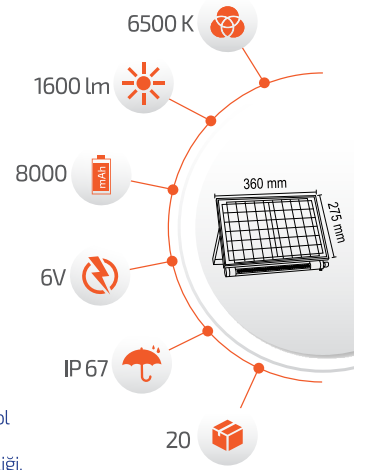

-Kumanda ile kontrol
-Açma / Kapama
-DIM edebilme özelliği.