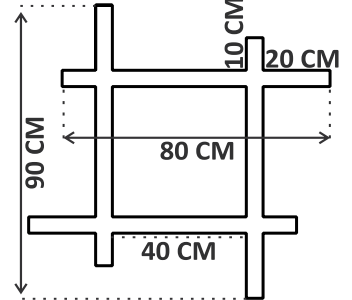

INFINITY LINEAR	
•KOD	FL-99096
•WATT	385W
•LÜMEN	48000 Lm
•FİYAT	1492.00 $