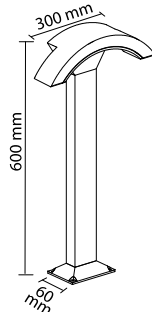

FL-1796

Çitlembik Aplik Armatür

- 10 Watt
- RAL 7016
- 3200K
- IP65
- 800 Lümen
- 100x300x60 mm
- 220 Volt
- Koli Adet: 6

Fiyat 43.00 $