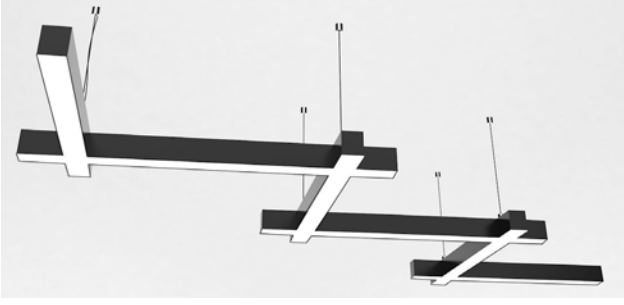

LİNEAR ARMATÜRLER

SNAG LINEAR	
•KOD	FL-99091
•WATT	125W
•LÜMEN	15500 Lm
•FİYAT	480.00 $