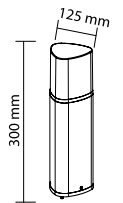

Fiyat 52.00 \$

FL-1799

Şimşir 30 cm Bolard Armatür

- W 12 Watt
- 3200K
- 960 Lümen
- 220 Volt
- RAL 7016
- IP65
- 300x125x125 mm
- Koli Adet: 4

Fiyat 55.00 \$

FL-1792

Ardıç 80 cm Bolard Armatür

- W 12 Watt
- 3200K
- 960 Lümen
- 220 Volt
- RAL 7016
- IP65
- 800x150 mm
- Koli Adet: 4