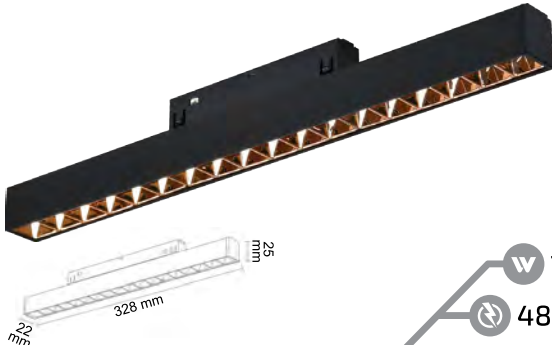

Rose Kompakt Lensli Magnet Armatür

FL-6613 R

OSRAM
LED 4000K 3200K

41.00 $

- 18 Watt
- 48 Volt
- CRI ≥ 90
- 1800 Lümen