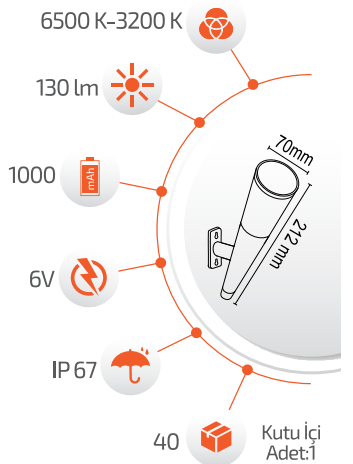

*Ürün üzerindeki tuşa basarak, 3200K - 6500K renk seçeneklerinden istediğinizi kullanabilirsiniz.