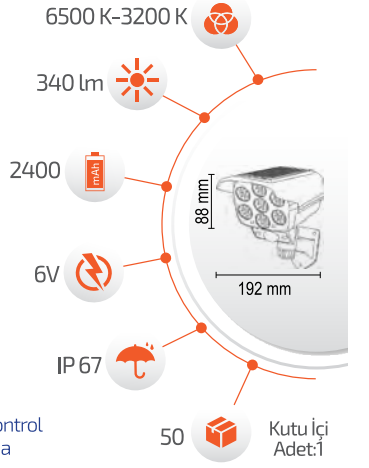

21W Solar Kamera Tipi Aydınlatma Armatürü