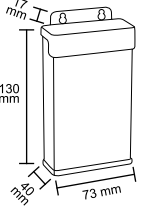

10A Yağmur Korumalı Trafo

FL-5011

10 Amper

120 Watt

12 Volt DC

IP45

Koli Adeti: 40

19.00 $