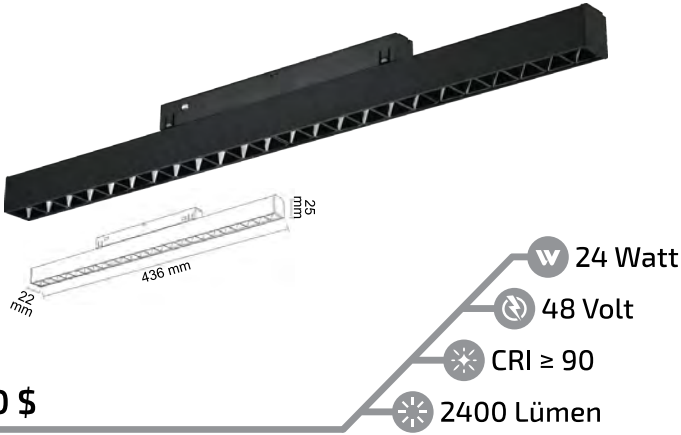

🔌 Akıllı ev sistemlerine uygun,
DALI driverlı ve uzaktan kumanda ile
DIM edilebilen alternatif ürünler için iletişime geçiniz.

Siyah Kompakt Lensli Magnet Armatür

FL-6614

OSRAM
LED 4000K 3200K

57.00 $

Beyaz Kompakt Lensli Magnet Armatür

FL-6614 W

OSRAM
LED 4000K 3200K

65.00 $

Rose Kompakt Lensli Magnet Armatür

FL-6614 R

OSRAM
LED 4000K 3200K

65.00 $

Silver Kompakt Lensli Magnet Armatür

FL-6614 S

OSRAM
LED 4000K 3200K

65.00 $