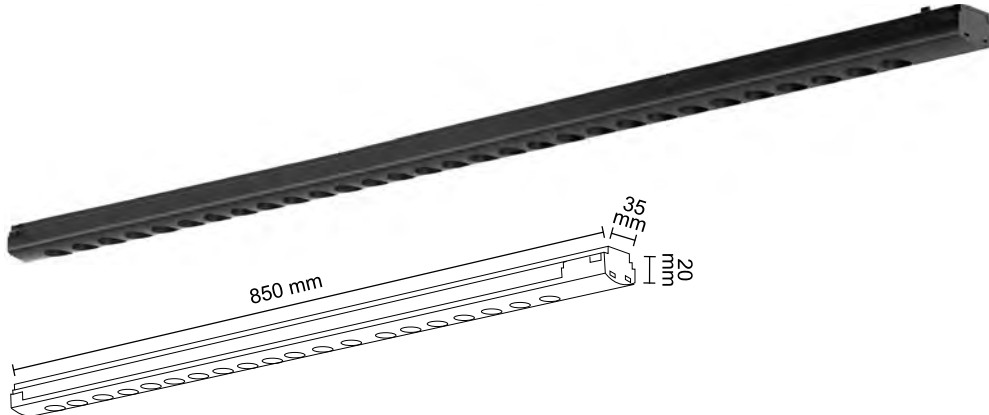

Kompakt Lensli Pro Magnet Armatür

FL-5412

OSRAM
LED
4000K 3200K

- Ⓜ 30 Watt
- ⚡ 48 Volt
- ☀ CRI ≥ 90
- ☀ 3600 Lümen

108.00 $