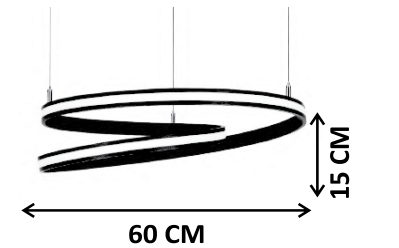

SPIRAL LINEAR

•KOD	FL-99107
•WATT	70W
•LÜMEN	8750 Lm
•FİYAT	290.00 $

TÜM LİNEAR MODELLERİNDE İSTENİLEN IŞIK RENGİ, ÖLÇÜ VE KASA RENGİNDE ÜRETİM YAPILMAKTADIR. FİYAT VE TERMİN BİLGİSİ ALMAK İÇİN İLETİŞİME GEÇİNİZ.

SAMSUNG OSRAM TRIDONIC PHILIPS