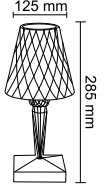

FL-8074

Firtına Masa Lambası

- 1500 mAh
- 6500K-4000K-3200K
- 125x125x285 mm
- Koli Adedi : 30

Fiyat 22.00 $