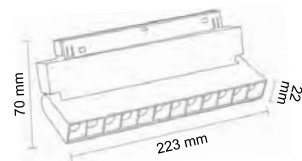

Rose Kompakt Lensli Hareketli Magnet Armatür

FL-6622 R

OSRAM
LED
4000K 3200K