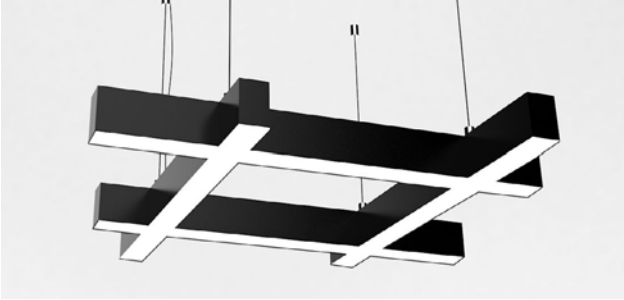

HASHTAG LINEAR	
•KOD	FL-99092
•WATT	105W
•LÜMEN	13000 Lm
•FİYAT	433.00 $