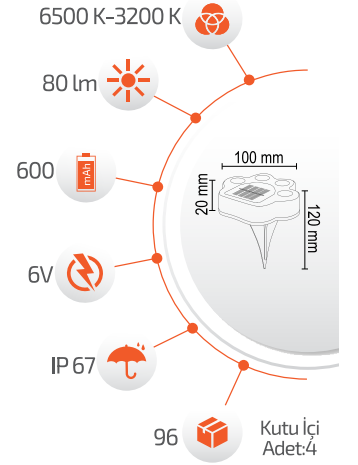

Ürün Kodu **FL-3257**

Fiyat **16.00 $**

5W Solar Pati

- Çalışma Süresi 6-12 Saat

- Çalışma Süresi 3-8 Saat