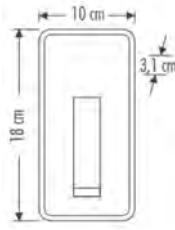

Fiyat 17.20 \$

YATAK BAŐI ARMATÖRLERİ

13W Siyah Kasa Çift Fonksiyonlu Yatak BaŐı Armatür

FL-2298 S

3200K

W 13 Watt

V 220 Volt

L 1040 Lümen