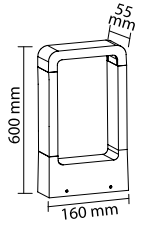

FL-1787

İğde 40 cm Bolard Armatür

- 7 Watt
- 3200K
- 560 Lümen
- 220 Volt
- RAL 7016
- IP65
- 400x108 mm
- Koli Adet: 4

Fiyat 53.00 $