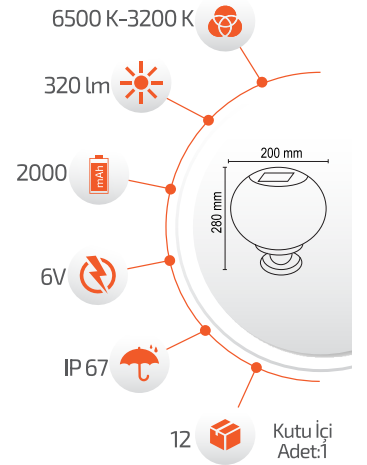

20W Solar Set Üstü Armatür