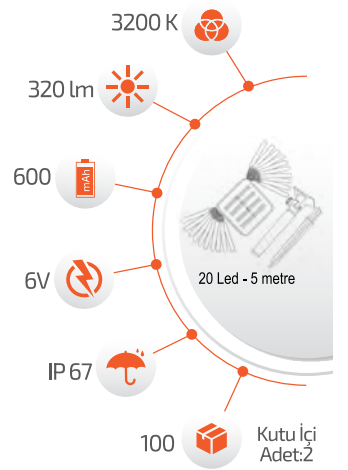

Ürün Kodu **FL-3261**

Fiyat **26.00 $**

20W 5 Metre 7 Mod Solar Işık Zinciri

-Çevre Dostu
-Kolay Kurulum

- Hava Karardığında
Otomatik Devreye Girer.

- Çalışma Süresi 6-12 Saat

- Çalışma Süresi 3-8 Saat