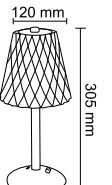

FL-8072

Filyos Masa Lambası

- 1500 mAh
- 6500K-4000K-3200K
- 120x120x305 mm
- Koli Adedi : 30

Fiyat 35.00 $