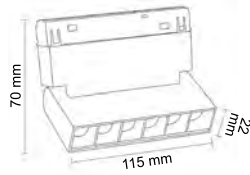

Rose Kompakt Lensli Hareketli Magnet Armatür

FL-6621 R

OSRAM LED 4000K 3200K