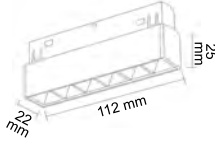

- ① Kolay Magnetik Montaj
- ① Güvenli Enerji Sistemi
- ① Pratik Hareket Kabiliyeti

Siyah Kompakt Lensli Magnet Armatür

FL-6611

OSRAM LED 4000K 3200K

17.00 \$

- 6 Watt
- 48 Volt
- CRI ≥ 90
- 600 Lümen

Beyaz Kompakt Lensli Magnet Armatür