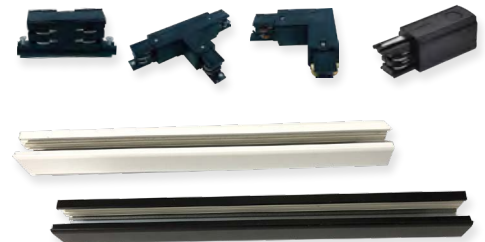

Koli Adeti: 24

6.00 $

TRİFAZE RAY SPOT ve TRİFAZE RAY-AKSESUAR MODELLERİNDE
STOK / FİYAT / TERMİN
BİLGİSİ ALMAK İÇİN İLETİŞİME GEÇİNİZ.