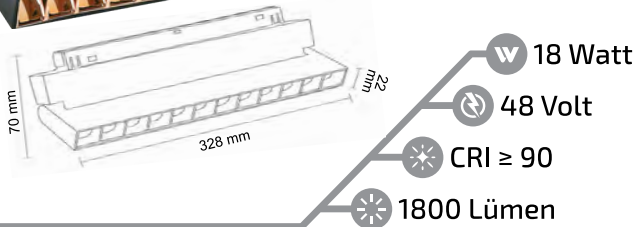

Rose Kompakt Lensli Hareketli Magnet Armatür

FL-6623 R

OSRAM
LED 4000K 3200K