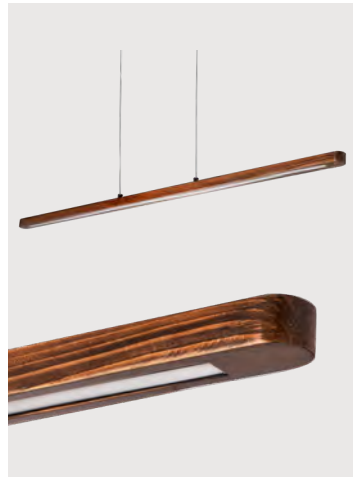

DECLINE AHŞAP LINEAR

FL-99190	80 cm 15 Watt Decline	131.00 $
FL-99191	100 cm 19 Watt Decline	153.00 $
FL-99192	120 cm 23 Watt Decline	188.00 $
FL-99193	150 cm 28 Watt Decline	237.00 $
FL-99194	180 cm 35 Watt Decline	287.00 $

TÜM LINEAR MODELLERİNDE İSTENİLEN IŞIK RENGİ, ÖLÇÜ VE KASA RENGİNDE ÜRETİM YAPILMAKTADIR. FİYAT VE TERMİN BİLGİSİ ALMAK İÇİN İLETİŞİME GEÇİNİZ.

SAMSUNG OSRAM TRIDONIC PHILIPS