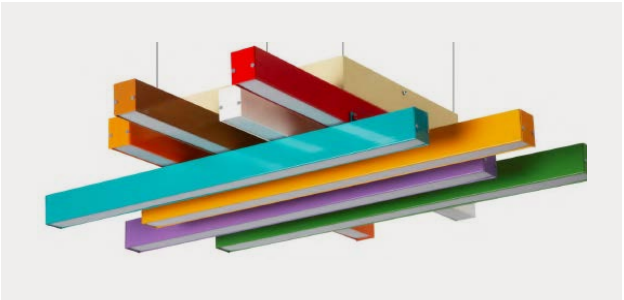

Ø 80 cm NESTED LINEAR	
•KOD	FL-99074
•WATT	140W
•LÜMEN	17500 Lm
•FİYAT	613.00 \$

120 cm CROSS KNITTING	
•KOD	FL-99086
•WATT	130W
•LÜMEN	16500 Lm
•FİYAT	495.00 \$

150 cm CROSS KNITTING	
•KOD	FL-99087
•WATT	195W
•LÜMEN	24500 Lm
•FİYAT	620.00 \$