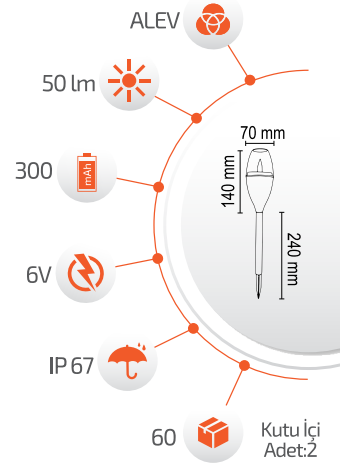

Ürün Kodu **FL-3255**

Fiyat **26.00 $**

5W Solar Çim Armatürü

- -Çevre Dostu
- -Kolay Kurulum

- Hava Karardığında Otomatik Devreye Girer.

- Çalışma Süresi 6-12 Saat

- Çalışma Süresi 3-8 Saat