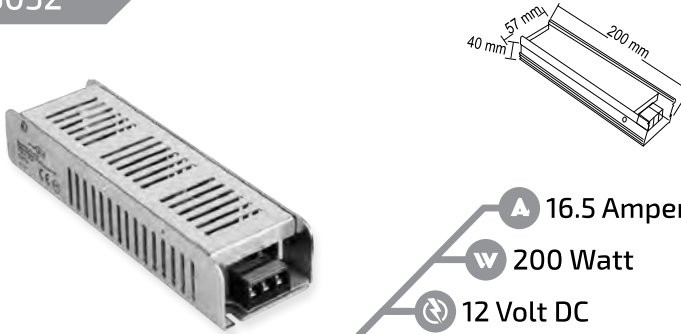

16,5A Slim Trafo

FL-5052

14.50 $

- 16.5 Amper
- 200 Watt
- 12 Volt DC
- IP20
- Koli Adeti: 40