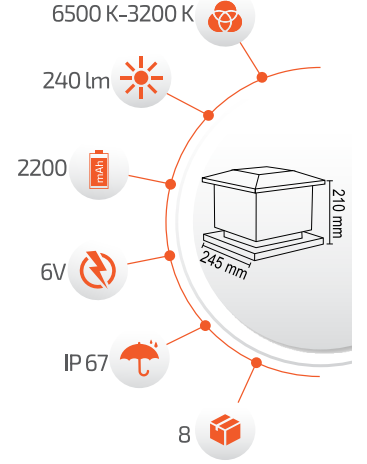

*Ürün üzerindeki tuşa basarak, 3200K - 6500K renk seçeneklerinden istediğinizi kullanabilirsiniz.