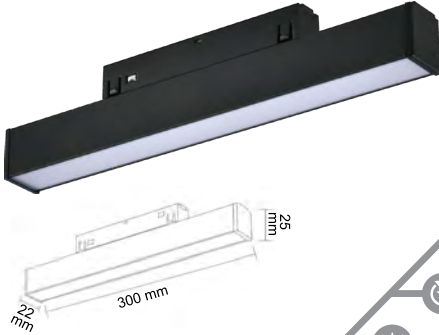

19.00 $

- 10 Watt
- 48 Volt
- CRI ≥ 90
- 1000 Lümen