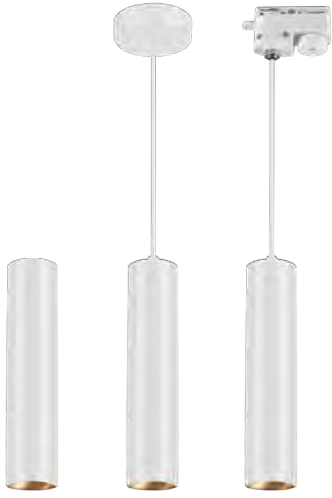

Fiyat 16.00 \$

FL-2250 S

Boru Tipi Boş Kasa

-  Siyah-Siyah
-  Gu10
-  150x60 mm (1 m Kablo)
-  Koli Adedi : 50

Fiyat 16.00 \$

Boru Tipi
Dekoratif Armatürler

MAT ROSE *3 Farklı Kullanım (Tavan Montaj, Rozanslı Sarkıt, Ray Soketli Sarkıt) İmkanı Sağlayan Montaj Aparatları Fiyata Dahildir.