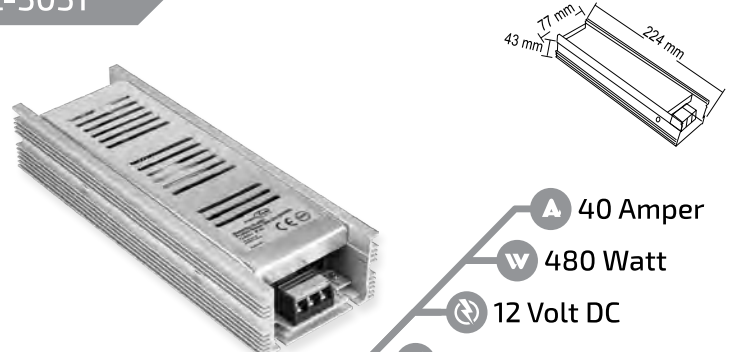

30A Slim Trafo

FL-5054

18.50 \$

- 30 Amper
- 360 Watt
- 12 Volt DC
- IP20
- Koli Adeti: 27

40A Slim Trafo

FL-5051

25.00 \$

- 40 Amper
- 480 Watt
- 12 Volt DC
- IP20
- Koli Adeti: 20