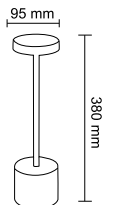

FL-8065
Göksu Masa Lambası

- 1500 mAh
- 6500K-3200K
- 95x95x380 mm
- Koli Adedi : 30

Fiyat 35.00 $