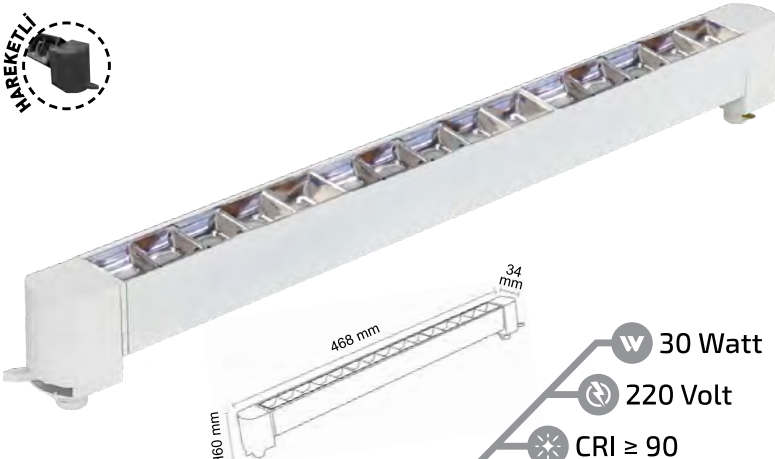

Monofaze Ray Kompakt Lensli Armatür

FL-5583 BS

OSRAM LED

6500K 4000K 3200K

46.00 $

30 Watt

220 Volt

CRI ≥ 90

3600 Lümen