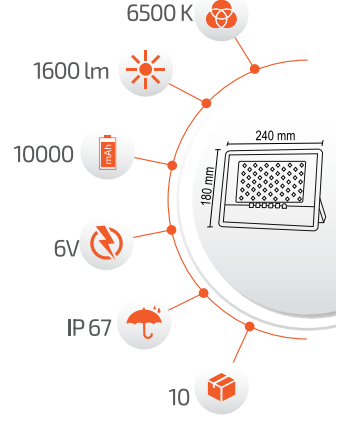

- Çalışma Süresi 5-12 Saat

Panel Ölçüsü
350x350 mm

- Kumanda ile kontrol
- Açma / Kapama
- DIM edebilme özelliği.

Ürün Kodu **FL-3147**

Fiyat **120.00 \$**

- Çevre Dostu
- Kolay Kurulum

- Hava Karardığında Otomatik Devreye Girer.