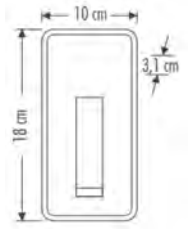

K Koli Adeti: 40

27.00 \$

13W Beyaz Kasa Çift Fonksiyonlu Yatak BaŐı Armatür

FL-2298 B

3200K

W 13 Watt

V 220 Volt

L 1040 Lümen