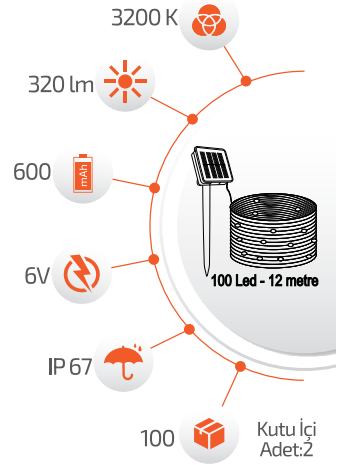

100 Led Solar 12 Metre 7 Mod Işık Zinciri

Fiyat **20.00 \$**

-Çevre Dostu
-Kolay Kurulum

- Hava Karardığında
Otomatik Devreye Girer.

- Çalışma Süresi 6-12 Saat

- Çalışma Süresi 3-8 Saat

Ürün Kodu **FL-3201**