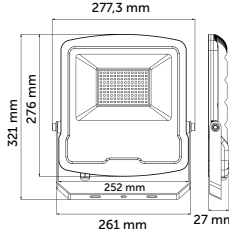

100W LED Projektör

Ürün Kodu	Işık Rengi	Işık Akısı	Koli Adet	Fiyat
5206-01	6500K	8000 lm	5	57,00 USD
5206-02	3000K	7850 lm	5	57,00 USD