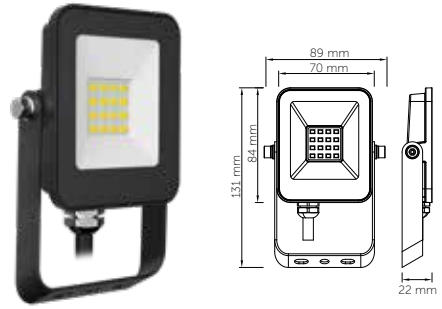

EGRA LED Projektörler

10W LED Projektör

Ürün Kodu	Işık Rengi	Işık Akısı	Koli Adet	Fiyat
7201-01	6500K	950 lm	24	10,00 USD
7201-02	3000K	935 lm	24	10,00 USD
7201-04	Yeşil	-	24	11,50 USD
7201-05	Mavi	-	24	11,50 USD
7201-08	Amber	-	24	12,50 USD