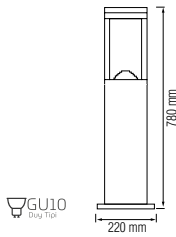

Akasya Bahçe Direk Armatür 78cm

GU10
Duğ Tipi