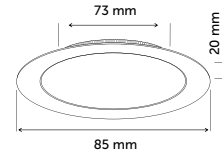

Sıva Altı Yuvarlak LED Panel Armatürler

Ürün Kodu	Kesim Çapı	Güç	Işık Akısı	Işık Rengi	Gövde Rengi	Koli Adet	Fiyat
2803-01	73 mm	3 W	240 lm	6500K	Siyah	100 Ad.	3,20 USD
2803-02	73 mm	3 W	230 lm	3000K	Siyah	100 Ad.	3,70 USD
2803-03	73 mm	3 W	240 lm	4000K	Siyah	100 Ad.	3,20 USD
2806-01	110 mm	6 W	480 lm	6500K	Siyah	100 Ad.	4,20 USD
2806-02	110 mm	6 W	460 lm	3000K	Siyah	100 Ad.	4,20 USD
2806-03	110 mm	6 W	480 lm	4000K	Siyah	100 Ad.	4,20 USD
2809-01	135 mm	9 W	720 lm	6500K	Siyah	50 Ad.	5,50 USD
2809-02	135 mm	9 W	690 lm	3000K	Siyah	50 Ad.	5,50 USD
2809-03	135 mm	9 W	720 lm	4000K	Siyah	50 Ad.	5,50 USD
2812-01	160 mm	12 W	960 lm	6500K	Siyah	50 Ad.	6,10 USD
2812-02	160 mm	12 W	920 lm	3000K	Siyah	50 Ad.	6,10 USD
2812-03	160 mm	12 W	960 lm	4000K	Siyah	50 Ad.	6,10 USD
2815-01	185 mm	15 W	1200 lm	6500K	Siyah	30 Ad.	7,30 USD
2815-02	185 mm	15 W	1150 lm	3000K	Siyah	30 Ad.	7,30 USD
2815-03	185 mm	15 W	1200 lm	4000K	Siyah	30 Ad.	7,30 USD
2818-01	205 mm	18 W	1440 lm	6500K	Siyah	30 Ad.	8,00 USD
2818-02	205 mm	18 W	1380 lm	3000K	Siyah	30 Ad.	8,00 USD
2818-03	205 mm	18 W	1440 lm	4000K	Siyah	30 Ad.	8,00 USD
2824-01	285 mm	24 W	1920 lm	6500K	Siyah	20 Ad.	13,40 USD
2824-02	285 mm	24 W	1840 lm	3000K	Siyah	20 Ad.	13,40 USD
2824-03	285 mm	24 W	1920 lm	4000K	Siyah	20 Ad.	13,40 USD