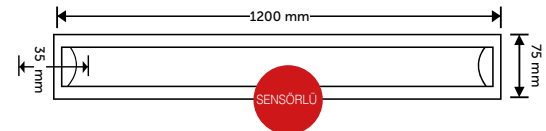

rn Kodu	rn Boyu	G	Iřık Akısı	Iřık Rengi	Koli Adet	Fiyat
2915-01	120 cm	36W	3200 lm	6500K	30 Ad.	30,00 USD