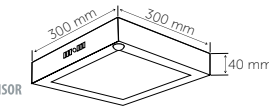

24W SENSÖRLÜ KARE SIVA ÜSTÜ LED PANEL / SİYAH KASA

Ürün Kodu	Işık Rengi	Işık Akısı	Koli Adet	Fiyat
2784-01	6500K	1920 lm	10	40,00 USD
2784-02	3000K	1230 lm	10	40,00 USD
2784-03	4000K	1260 lm	10	40,00 USD