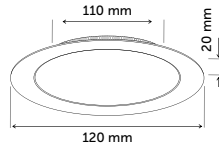

2706-01	110 mm	6 W	480 lm	6500K	Beyaz	100 Ad.	3,90 USD
2706-02	110 mm	6 W	460 lm	3000K	Beyaz	100 Ad.	3,90 USD
2706-03	110 mm	6 W	480 lm	4000K	Beyaz	100 Ad.	3,90 USD