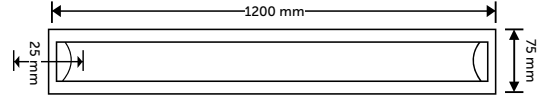

LED Bant Armatrler

rn Kodu	rn Boyu	G	Iřık Akısı	Iřık Rengi	Koli Adet	Fiyat
2905-01	60 cm	18W	1600 lm	6500K	30 Ad.	9,00 USD
2905-02	60 cm	18W	1560 lm	3000K	30 Ad.	9,00 USD
2905-03	60 cm	18W	1600 lm	4000K	30 Ad.	9,00 USD
2907-01	120 cm	36W	3200 lm	6500K	30 Ad.	12,50 USD
2907-02	120 cm	36W	3140 lm	3000K	30 Ad.	12,50 USD
2907-03	120 cm	36W	3200 lm	4000K	30 Ad.	12,50 USD