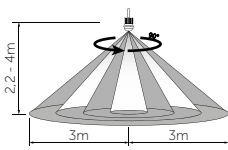

Mini IR Sensör

Algı Mesafesi	: 6m
Algı Açısı	: 360°
Montaj Yüksekliği:	2,2m-4m

Ürün Kodu	5132
Koli Adet	50
Fiyat	9,80 USD