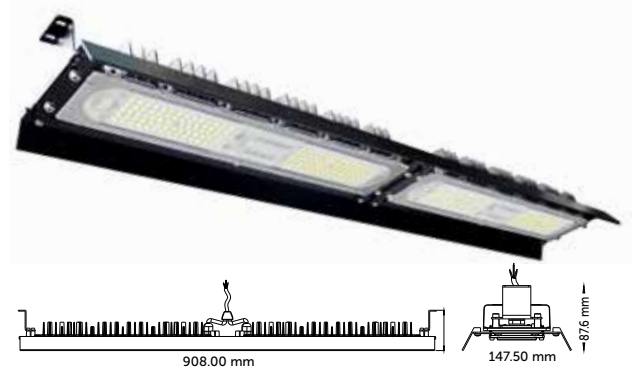

150W Elegant Yüksek Tavan LED Armatür

Ürün Kodu	Işık Rengi	Işık Akısı	Koli Adet	Fiyat
5234-01	6500K	18000 lm	1	180,00 USD
5234-02	3000K	17500 lm	1	180,00 USD
5234-03	4000K	18000 lm	1	180,00 USD