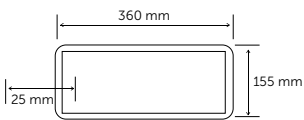

Ürün Kodu	Güç	Giriş Gerilimi	Acil Aydınlatma	Koli Adet	Fiyat
5123	3W	220V AC	3 Saat	20	10,00 USD