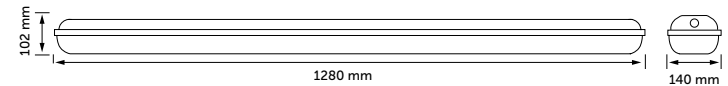

Ürün Kodu	Kasa Boyutu	Koli Adet	Fiyat
5265	1280x140x102	4	135,00 USD

PHILIPS **OSRAM** **TRIDONIC**
ELECTRONIC BALLAST ELECTRONICBALLAST ELECTRONIC BALLAST

LED Wallwasher Armatürler

Sıva Üstü Wallwasher LED Armatürler