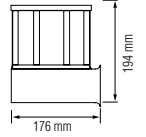

E27
Duğ Tipi