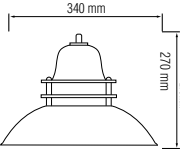

Ürün Kodu	Koli Adeti	Fiyat
6242	1	40,00 USD