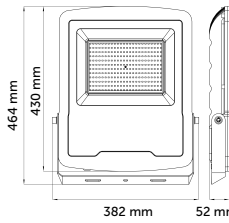

200W LED Projektör

Ürün Kodu	Işık Rengi	Işık Akısı	Koli Adet	Fiyat
5208-01	6500K	16000 lm	1	125,00 USD
5208-02	3000K	15680 lm	1	125,00 USD