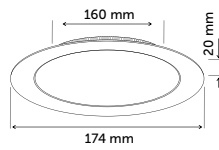

2712-01	160 mm	12 W	960 lm	6500K	Beyaz	50 Ad.	5,70 USD
2712-02	160 mm	12 W	920 lm	3000K	Beyaz	50 Ad.	5,70 USD
2712-03	160 mm	12 W	960 lm	4000K	Beyaz	50 Ad.	5,70 USD