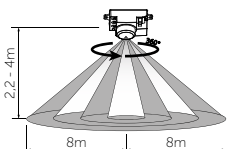

360° RF Hareket Sensörü

Algı Mesafesi	: 16m
Algı Açısı	: 360°
Montaj Yüksekliği:	2,2m-4m

Ürün Kodu	5134
Koli Adet	50
Fiyat	12,50 USD