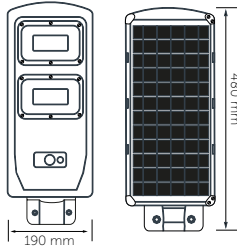

IP
65

120°

Uzakdan
Kumanda

Sensörlü LED Solar Sokak Armatürler

30W Solar Sokak Armatür

Ürün Kodu	Işık Rengi	Işık Akısı	Koli Adet	Fiyat
9350-01	6500K	600 lm	10	40,00 USD
Şarj Süresi: 6~7 Saat		Çalışma süresi: 12~16 Saat		