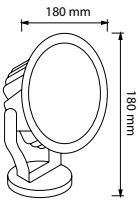

18W Sıva Üstü LED Bahçe Armatürü

Ürün Kodu	Işık Rengi	Işık Akısı	Koli Adet	Fiyat
5362-01	6500K	2520lm	10	95,00 USD
5362-02	3000K	2160lm	10	95,00 USD
5362-03	4000K	2520lm	10	95,00 USD
5362-04	Kırmızı	-	10	95,00 USD
5362-05	Yeşil	-	10	95,00 USD
5362-06	Mavi	-	10	95,00 USD
5362-07	Amber	-	10	95,00 USD
5362-08	RGB	-	10	107,00 USD