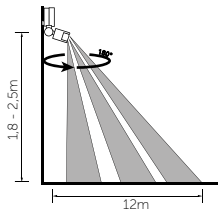

180° IR Hareket Sensörü Duvar Tipi

Algı Mesafesi	: 12m
Algı Açısı	: 180°
Montaj Yüksekliği:	1,8m-2,5m

Ürün Kodu	5130
Koli Adet	50
Fiyat	9,80 USD