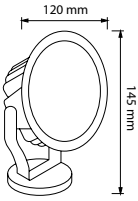

Sıva Üstü LED Bahçe Armatürleri

9W Sıva Üstü LED Bahçe Armatürü

Ürün Kodu	Işık Rengi	Işık Akısı	Koli Adet	Fiyat
5360-01	6500K	1260lm	10	53,00 USD
5360-02	3000K	1080lm	10	53,00 USD
5360-03	4000K	1260lm	10	53,00 USD
5360-04	Kırmızı	-	10	53,00 USD
5360-05	Yeşil	-	10	53,00 USD
5360-06	Mavi	-	10	53,00 USD
5360-07	Amber	-	10	53,00 USD
5360-08	RGB	-	10	67,00 USD

12W Sıva Üstü LED Bahçe Armatürü

Ürün Kodu	Işık Rengi	Işık Akısı	Koli Adet	Fiyat
5361-01	6500K	1680lm	10	71,00 USD
5361-02	3000K	1440lm	10	71,00 USD
5361-03	4000K	1680lm	10	71,00 USD
5361-04	Kırmızı	-	10	71,00 USD
5361-05	Yeşil	-	10	71,00 USD
5361-06	Mavi	-	10	71,00 USD
5361-07	Amber	-	10	71,00 USD
5361-08	RGB	-	10	83,00 USD

18W Sıva Üstü LED Bahçe Armatürü

Ürün Kodu	Işık Rengi	Işık Akısı	Koli Adet	Fiyat
5362-01	6500K	2520lm	10	95,00 USD
5362-02	3000K	2160lm	10	95,00 USD
5362-03	4000K	2520lm	10	95,00 USD
5362-04	Kırmızı	-	10	95,00 USD
5362-05	Yeşil	-	10	95,00 USD
5362-06	Mavi	-	10	95,00 USD
5362-07	Amber	-	10	95,00 USD
5362-08	RGB	-	10	107,00 USD

36W Sıva Üstü LED Bahçe Armatürü

Ürün Kodu	Işık Rengi	Işık Akısı	Koli Adet	Fiyat
5363-01	6500K	5040lm	10	157,00 USD
5363-02	3000K	4320lm	10	157,00 USD
5363-03	4000K	5040lm	10	157,00 USD
5363-04	Kırmızı	-	10	157,00 USD
5363-05	Yeşil	-	10	157,00 USD
5363-06	Mavi	-	10	157,00 USD
5363-07	Amber	-	10	157,00 USD
5363-08	RGB	-	10	180,00 USD

54W Sıva Üstü LED Bahçe Armatürü

Ürün Kodu	Işık Rengi	Işık Akısı	Koli Adet	Fiyat
5364-01	6500K	7560lm	10	255,00 USD
5364-02	3000K	6480lm	10	255,00 USD
5364-03	4000K	7560lm	10	255,00 USD
5364-04	Kırmızı	-	10	255,00 USD
5364-05	Yeşil	-	10	255,00 USD
5364-06	Mavi	-	10	255,00 USD
5364-07	Amber	-	10	255,00 USD

Opsiyonlar

Ürün Kodu	Ürün Adı	Fiyat
9075	Çim sabitleme aparatı	5,50 USD

Ürünlerin 12V, 24V olarak opsiyonları mevcuttur.