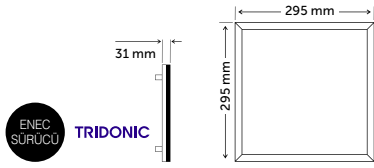

Backlight LED Panel Armatürler

Ürün Kodu	Boyut	Güç	Işık Akısı	Işık Rengi	Koli Adet	Fiyat
4270-01	30 x 30 cm	18 W	1440 lm	6500K	10 ad.	14,00 USD
4270-02	30 x 30 cm	18 W	1380 lm	3000K	10 ad.	14,00 USD
4270-03	30 x 30 cm	18 W	1440 lm	4000K	10 ad.	14,00 USD
4250-01	30 x 30 cm	18 W	1440 lm	6500K	10 ad.	27,00 USD
4250-02	30 x 30 cm	18 W	1380 lm	3000K	10 ad.	27,00 USD
4250-03	30 x 30 cm	18 W	1440 lm	4000K	10 ad.	27,00 USD
4280-01	30 x 30 cm	18 W	1440 lm	6500K	10 ad.	15,00 USD
4280-02	30 x 30 cm	18 W	1380 lm	3000K	10 ad.	15,00 USD
4280-03	30 x 30 cm	18 W	1440 lm	4000K	10 ad.	15,00 USD
4260-01	30 x 30 cm	18 W	1440 lm	6500K	10 ad.	29,00 USD
4260-02	30 x 30 cm	18 W	1380 lm	3000K	10 ad.	29,00 USD
4260-03	30 x 30 cm	18 W	1440 lm	4000K	10 ad.	29,00 USD
4470-01	30 x 30 cm	18 W	1440 lm	6500K	10 ad.	34,00 USD
4470-02	30 x 30 cm	18 W	1380 lm	3000K	10 ad.	34,00 USD
4470-03	30 x 30 cm	18 W	1440 lm	4000K	10 ad.	34,00 USD