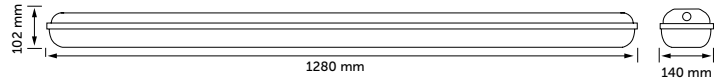

2x36W T8 Ex-Proof Etanj Armatür

Ürün Kodu	Kasa Boyutu	Koli Adet	Fiyat
5264	1280x140x102	4	115,00 USD

PHILIPS **OSRAM** **TRIDONIC**
ELECTRONIC BALLAST ELECTRONICBALLAST ELECTRONIC BALLAST