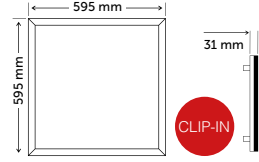

4282-01	60 x 60 cm	40 W	3400 lm	6500K	10 ad.	30,00 USD
4282-02	60 x 60 cm	40 W	3250 lm	3000K	10 ad.	30,00 USD
4282-03	60 x 60 cm	40 W	3400 lm	4000K	10 ad.	30,00 USD