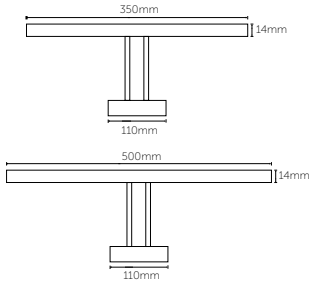

Opsiyonlar

Ürün Kodu	9061	9062	9063
Ürün Adı	Lineer Tij takımı (1 Takım=2Adet)	Lineer Rozans	Lineer Baza
Fiyat	Fiyat Sorunuz	Fiyat Sorunuz	Fiyat Sorunuz

LED Aplik

LED Aplik

Ürün Kodu	Güç	Işık Rengi	Işık Akısı	Koli Adet	Fiyat
6202-01	6W	6500K	540lm	20	25,00 USD
6202-02	6W	3000K	530lm	20	25,00 USD
6212-01	9W	6500K	810lm	10	35,00 USD
6212-02	9W	3000K	795lm	10	35,00 USD