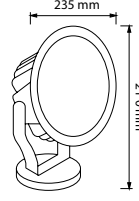

36W Sıva Üstü LED Bahçe Armatürü

Ürün Kodu	Işık Rengi	Işık Akısı	Koli Adet	Fiyat
5363-01	6500K	5040lm	10	157,00 USD
5363-02	3000K	4320lm	10	157,00 USD
5363-03	4000K	5040lm	10	157,00 USD
5363-04	Kırmızı	-	10	157,00 USD
5363-05	Yeşil	-	10	157,00 USD
5363-06	Mavi	-	10	157,00 USD
5363-07	Amber	-	10	157,00 USD
5363-08	RGB	-	10	180,00 USD