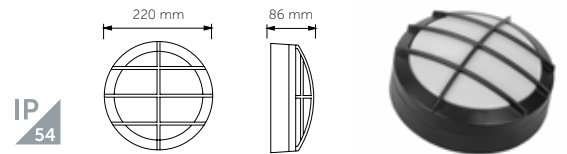

18W LED TAVAN ARMATÜR / KAFESLİ

Ürün Kodu	Işık Rengi	Işık Akısı	Koli Adet	Fiyat
5166-01	6500K	1260 lm	10	15,50 USD
5166-02	3000K	1230 lm	10	15,50 USD