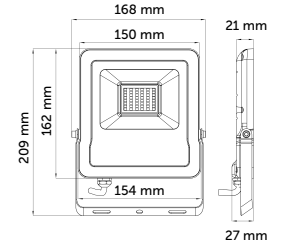

30W LED Projektör

Ürün Kodu	Işık Rengi	Işık Akısı	Koli Adet	Fiyat
5203-01	6500K	2400 lm	15	22,50 USD
5203-02	3000K	2350 lm	15	22,50 USD
5203-04	Yeşil	-	15	25,00 USD
5203-05	Mavi	-	15	25,00 USD
5203-08	Amber	-	15	25,00 USD