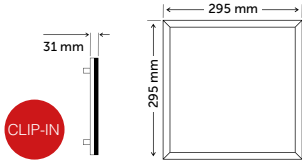

Backlight LED Panel Armatürler

Ürün Kodu	Boyut	Güç	Işık Akısı	Işık Rengi	Koli Adet	Fiyat
4270-01	30 x 30 cm	18 W	1440 lm	6500K	10 ad.	14,00 USD
4270-02	30 x 30 cm	18 W	1380 lm	3000K	10 ad.	14,00 USD
4270-03	30 x 30 cm	18 W	1440 lm	4000K	10 ad.	14,00 USD
4250-01	30 x 30 cm	18 W	1440 lm	6500K	10 ad.	27,00 USD
4250-02	30 x 30 cm	18 W	1380 lm	3000K	10 ad.	27,00 USD
4250-03	30 x 30 cm	18 W	1440 lm	4000K	10 ad.	27,00 USD
4280-01	30 x 30 cm	18 W	1440 lm	6500K	10 ad.	15,00 USD
4280-02	30 x 30 cm	18 W	1380 lm	3000K	10 ad.	15,00 USD
4280-03	30 x 30 cm	18 W	1440 lm	4000K	10 ad.	15,00 USD
4260-01	30 x 30 cm	18 W	1440 lm	6500K	10 ad.	29,00 USD
4260-02	30 x 30 cm	18 W	1380 lm	3000K	10 ad.	29,00 USD
4260-03	30 x 30 cm	18 W	1440 lm	4000K	10 ad.	29,00 USD
4470-01	30 x 30 cm	18 W	1440 lm	6500K	10 ad.	34,00 USD
4470-02	30 x 30 cm	18 W	1380 lm	3000K	10 ad.	34,00 USD
4470-03	30 x 30 cm	18 W	1440 lm	4000K	10 ad.	34,00 USD