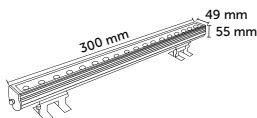

9W Sıva Üstü Wallwasher Armatür

Ürün Kodu	Işık Rengi	Işık Akısı	Koli Adet	Fiyat
5303-01	6500K	1440 lm	10	39,00 USD
5303-02	3000K	1260 lm	10	39,00 USD
5303-03	Kırmızı	-	10	39,00 USD
5303-04	Yeşil	-	10	39,00 USD
5303-05	Mavi	-	10	39,00 USD
5303-06	Amber	-	10	39,00 USD
5303-07	RGB	-	10	54,00 USD
5303-08	Doğal Beyaz	1440 lm	10	39,00 USD