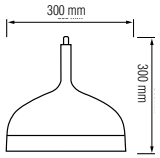

Begonya Bahçe Set Üstü Küp Armatür

Ürün Kodu	Koli Adeti	Fiyat
9105	4	30,00 USD

Begonya Direk Armatür 70cm

Ürün Kodu	Koli Adeti	Fiyat
9108	4	68,00 USD

Dekoratif Sarkıtlar, Armatürler ve Aplikler

Dekoratif Sarkıt Ve Aplikler