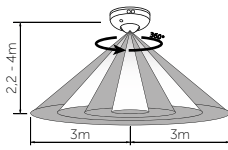

Algı Mesafesi	: 12m
Algı Açısı	: 180°
Montaj Yüksekliği:	1,8m-2,5m

Ürün Kodu	5130
Koli Adet	50
Fiyat	9,80 USD

360° IR Hareket Sensörü Tavan Tipi

Algı Mesafesi	: 6m
Algı Açısı	: 360°
Montaj Yüksekliği:	2,2m-4m