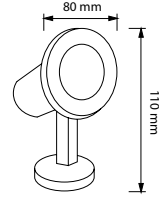

LED Havuz ve Bahe Armatürler

LED Havuz Armatürleri

3W LED Havuz Armatürü

Ürün Kodu	Işık Rengi	Işık Akısı	Koli Adet	Fiyat
5380-01	6500K	420 lm	10	40,00 USD
5380-02	3000K	360 lm	10	40,00 USD
5380-03	4000K	420 lm	10	40,00 USD
5380-04	Kırmızı	-	10	40,00 USD
5380-05	Yeşil	-	10	40,00 USD
5380-06	Mavi	-	10	40,00 USD
5380-07	Amber	-	10	40,00 USD