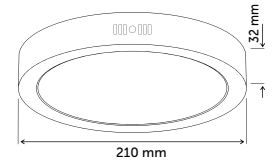

Sıva Üstü Yuvarlak ve Kare LED Panel Armatürler

Ürün Kodu	Ürün Ölçüsü	Güç	Işık Akısı	Işık Rengi	Gövde Rengi	Koli Adet	Fiyat
2771-01	Ø 210 x 32 mm	18 W	1440 lm	6500K	Siyah	20 Ad.	10,50 USD
2771-02	Ø 210 x 32 mm	18 W	1380 lm	3000K	Siyah	20 Ad.	10,50 USD
2771-03	Ø 210 x 32 mm	18 W	1440 lm	4000K	Siyah	20 Ad.	10,50 USD

2772-01	Ø 285 x 32 mm	24 W	1920 lm	6500K	Siyah	20 Ad.	14,50 USD
2772-02	Ø 285 x 32 mm	24 W	1840 lm	3000K	Siyah	20 Ad.	14,50 USD
2772-03	Ø 285 x 32 mm	24 W	1920 lm	4000K	Siyah	20 Ad.	14,50 USD

2781-01	210 x 210 x 32 mm	18 W	1440 lm	6500K	Siyah	20 Ad.	11,50 USD
2781-02	210 x 210 x 32 mm	18 W	1380 lm	3000K	Siyah	20 Ad.	11,50 USD
2781-03	210 x 210 x 32 mm	18 W	1440 lm	4000K	Siyah	20 Ad.	11,50 USD

2782-01	285 x 285 x 32 mm	24 W	1920 lm	6500K	Siyah	20 Ad.	17,00 USD
2782-02	285 x 285 x 32 mm	24 W	1840 lm	3000K	Siyah	20 Ad.	17,00 USD
2782-03	285 x 285 x 32 mm	24 W	1920 lm	4000K	Siyah	20 Ad.	17,00 USD

Opsiyonlar	Ürün Kodu	Ürün Adı	Fiyat
	9010	İnoled 2 Saat Acil Durum Kiti	14,00 USD
	9020	1 Saat Acil Durum Aydınlatma Kiti	48,00 USD
	9021	3 Saat Acil Durum Aydınlatma Kiti	56,00 USD