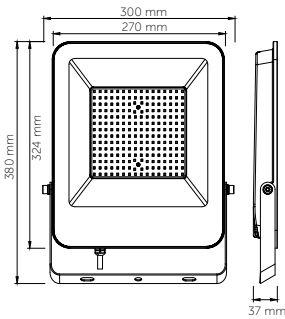

150W LED Projektör

Ürün Kodu	Işık Rengi	Işık Akısı	Koli Adet	Fiyat
7215-01	6500K	15000 lm	5	85,00 USD
7215-02	3000K	14800 lm	5	85,00 USD