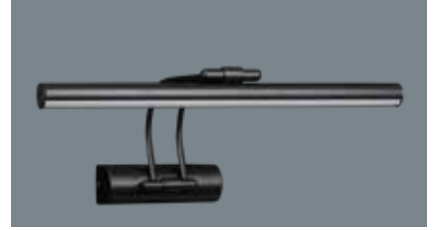

LED Yüksek Tavan Armatür 41

Ex-Proof Armatürler 46

LED Wallwasher Armatürler 48

Lineer LED Armatürler 53

LED Aplik 63

LED Havuz ve Bahçe Armatürleri 66

Solar Bahçe Armatürler 70

Bahçe Armatürleri 71