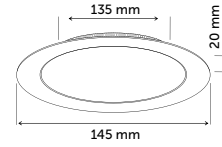

Sıva Altı Yuvarlak LED Panel Armatürler

Ürün Kodu	Kesim Çapı	Güç	Işık Akısı	Işık Rengi	Gövde Rengi	Koli Adet	Fiyat
2803-01	73 mm	3 W	240 lm	6500K	Siyah	100 Ad.	3,20 USD
2803-02	73 mm	3 W	230 lm	3000K	Siyah	100 Ad.	3,70 USD
2803-03	73 mm	3 W	240 lm	4000K	Siyah	100 Ad.	3,20 USD
2806-01	110 mm	6 W	480 lm	6500K	Siyah	100 Ad.	4,20 USD
2806-02	110 mm	6 W	460 lm	3000K	Siyah	100 Ad.	4,20 USD
2806-03	110 mm	6 W	480 lm	4000K	Siyah	100 Ad.	4,20 USD
2809-01	135 mm	9 W	720 lm	6500K	Siyah	50 Ad.	5,50 USD
2809-02	135 mm	9 W	690 lm	3000K	Siyah	50 Ad.	5,50 USD
2809-03	135 mm	9 W	720 lm	4000K	Siyah	50 Ad.	5,50 USD
2812-01	160 mm	12 W	960 lm	6500K	Siyah	50 Ad.	6,10 USD
2812-02	160 mm	12 W	920 lm	3000K	Siyah	50 Ad.	6,10 USD
2812-03	160 mm	12 W	960 lm	4000K	Siyah	50 Ad.	6,10 USD
2815-01	185 mm	15 W	1200 lm	6500K	Siyah	30 Ad.	7,30 USD
2815-02	185 mm	15 W	1150 lm	3000K	Siyah	30 Ad.	7,30 USD
2815-03	185 mm	15 W	1200 lm	4000K	Siyah	30 Ad.	7,30 USD
2818-01	205 mm	18 W	1440 lm	6500K	Siyah	30 Ad.	8,00 USD
2818-02	205 mm	18 W	1380 lm	3000K	Siyah	30 Ad.	8,00 USD
2818-03	205 mm	18 W	1440 lm	4000K	Siyah	30 Ad.	8,00 USD
2824-01	285 mm	24 W	1920 lm	6500K	Siyah	20 Ad.	13,40 USD
2824-02	285 mm	24 W	1840 lm	3000K	Siyah	20 Ad.	13,40 USD
2824-03	285 mm	24 W	1920 lm	4000K	Siyah	20 Ad.	13,40 USD