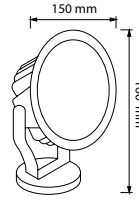

12W Sıva Üstü LED Bahçe Armatürü

Ürün Kodu	Işık Rengi	Işık Akısı	Koli Adet	Fiyat
5361-01	6500K	1680lm	10	71,00 USD
5361-02	3000K	1440lm	10	71,00 USD
5361-03	4000K	1680lm	10	71,00 USD
5361-04	Kırmızı	-	10	71,00 USD
5361-05	Yeşil	-	10	71,00 USD
5361-06	Mavi	-	10	71,00 USD
5361-07	Amber	-	10	71,00 USD
5361-08	RGB	-	10	83,00 USD