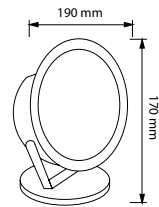

18W LED Havuz Armatürü

Ürün Kodu	Işık Rengi	Işık Akısı	Koli Adet	Fiyat
5382-01	6500K	2520 lm	10	135,00 USD
5382-02	3000K	2160 lm	10	135,00 USD
5382-03	4000K	2520 lm	10	135,00 USD
5382-04	Kırmızı	-	10	135,00 USD
5382-05	Yeşil	-	10	135,00 USD
5382-06	Mavi	-	10	135,00 USD
5382-07	Amber	-	10	135,00 USD
5382-08	RGB	-	10	160,00 USD