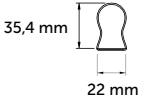

rn Kodu	rn Boyu	G	Iřık Akısı	Iřık Rengi	Koli Adet	Fiyat
2915-01	120 cm	36W	3200 lm	6500K	30 Ad.	30,00 USD

Polikarbon
Gvde

T5 LED Bant Armatrler / Anahtarlı

rn Kodu	rn Boyu	G	Iřık Akısı	Iřık Rengi	Koli Adet	Fiyat
2920-01	29,5 cm	4W	320 lm	6500K	25 Ad.	5,00 USD
2920-02	29,5 cm	4W	310 lm	3000K	25 Ad.	5,00 USD