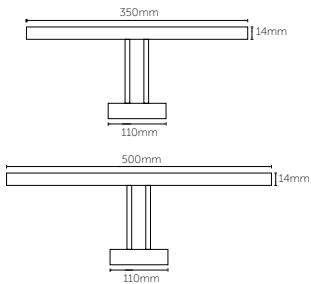

Ürün Kodu	Güç	Işık Rengi	Işık Akısı	Koli Adet	Fiyat
6204-01	6W	6500K	540lm	20	25,00 USD
6204-02	6W	3000K	530lm	20	25,00 USD
6214-01	9W	6500K	810lm	10	35,00 USD
6214-02	9W	3000K	795lm	10	35,00 USD