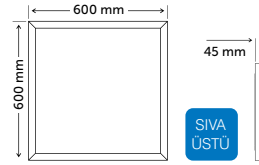

4472-01	60 x 60 cm	40 W	3400 lm	6500K	8 ad.	39,00 USD
4472-02	60 x 60 cm	40 W	3250 lm	3000K	8 ad.	39,00 USD
4472-03	60 x 60 cm	40 W	3400 lm	4000K	8 ad.	39,00 USD

4474-01	60 x 60 cm	40 W	3400 lm	6500K	8 ad.	47,00 USD
4474-02	60 x 60 cm	40 W	3250 lm	3000K	8 ad.	47,00 USD
4474-03	60 x 60 cm	40 W	3400 lm	4000K	8 ad.	47,00 USD