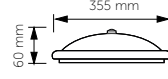

18W SENSÖRLÜ LED TAVAN ARMATÜR (Acil Kitli)

Ürün Kodu	Işık Rengi	Işık Akısı	Koli Adet	Fiyat
5146-01	6500K	1260 lm	20	19,00 USD
5146-02	3000K	1230 lm	20	19,00 USD
5146-03	4000K	1260 lm	20	19,00 USD