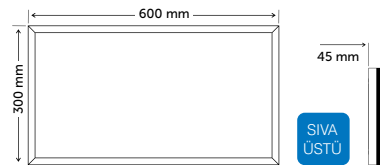

4466-01	30 x 60 cm	30 W	2400 lm	6500K	5 ad.	32,00 USD
4466-02	30 x 60 cm	30 W	2300 lm	3000K	5 ad.	32,00 USD
4466-03	30 x 60 cm	30 W	2400 lm	4000K	5 ad.	32,00 USD