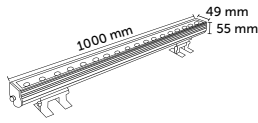

36W Sıva Üstü Wallwasher Armatür

Ürün Kodu	Işık Rengi	Işık Akısı	Koli Adet	Fiyat
5307-01	6500K	5760 lm	10	100,00 USD
5307-02	3000K	5040 lm	10	100,00 USD
5307-03	Kırmızı	-	10	100,00 USD
5307-04	Yeşil	-	10	100,00 USD
5307-05	Mavi	-	10	100,00 USD
5307-06	Amber	-	10	100,00 USD
5307-07	RGB	-	10	115,00 USD
5307-08	Doğal Beyaz	5760 lm	10	100,00 USD