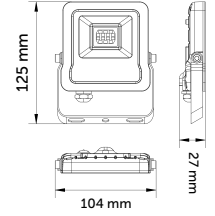

ELEGANT

IP 65 | 220 V AC | 120°

Elegant LED Projektörler

10W LED Projektör

Ürün Kodu	Işık Rengi	Işık Akısı	Koli Adet	Fiyat
5201-01	6500K	800 lm	24	10,50 USD
5201-02	3000K	785 lm	24	10,50 USD
5201-04	Yeşil	-	24	13,00 USD
5201-05	Mavi	-	24	13,00 USD
5201-08	Amber	-	24	13,00 USD