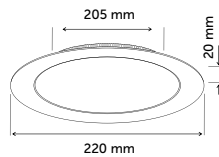

2718-01	205 mm	18 W	1440 lm	6500K	Beyaz	30 Ad.	7,70 USD
2718-02	205 mm	18 W	1380 lm	3000K	Beyaz	30 Ad.	7,70 USD
2718-03	205 mm	18 W	1440 lm	4000K	Beyaz	30 Ad.	7,70 USD