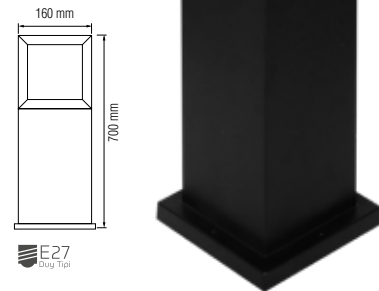

Begonya Direk Armatür 70cm

Ürün Kodu	Koli Adeti	Fiyat
9108	4	68,00 USD