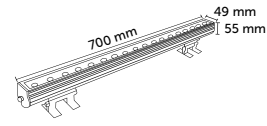

24W Sıva Üstü Wallwasher Armatür

Ürün Kodu	Işık Rengi	Işık Akısı	Koli Adet	Fiyat
5306-01	6500K	3840 lm	10	78,00 USD
5306-02	3000K	3360 lm	10	78,00 USD
5306-03	Kırmızı	-	10	78,00 USD
5306-04	Yeşil	-	10	78,00 USD
5306-05	Mavi	-	10	78,00 USD
5306-06	Amber	-	10	78,00 USD
5306-07	RGB	-	10	91,00 USD
5306-08	Doğal Beyaz	3840 lm	10	78,00 USD