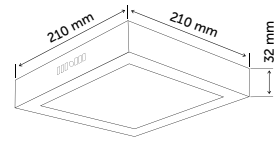

2781-01	210 x 210 x 32 mm	18 W	1440 lm	6500K	Siyah	20 Ad.	11,50 USD
2781-02	210 x 210 x 32 mm	18 W	1380 lm	3000K	Siyah	20 Ad.	11,50 USD
2781-03	210 x 210 x 32 mm	18 W	1440 lm	4000K	Siyah	20 Ad.	11,50 USD