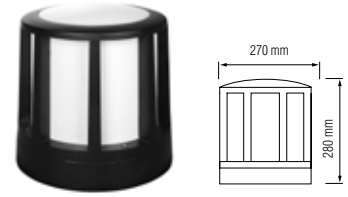

Şarj Süresi: 4~6 Saat
Çalışma süresi: 10~12 Saat

Bahçe Armatürler

Petunya Direk Armatür 41 cm

Ürün Kodu	Koli Adeti	Fiyat
9122	12	15,00 USD

Petunya Duvar Aplık

Ürün Kodu	Koli Adeti	Fiyat
9120	12	16,00 USD

Açelya Bahçe Set üstü Armatür