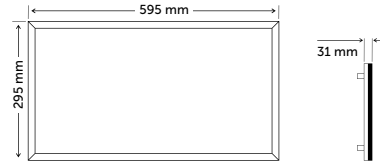

Backlight LED Panel Armatürler

Ürün Kodu	Boyut	Güç	Işık Akısı	Işık Rengi	Koli Adet	Fiyat
4276-01	30 x 60 cm	30 W	2400 lm	6500K	10 ad.	21,00 USD
4276-02	30 x 60 cm	30 W	2300 lm	3000K	10 ad.	21,00 USD
4276-03	30 x 60 cm	30 W	2400 lm	4000K	10 ad.	21,00 USD