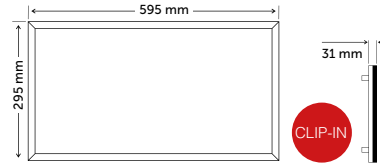

4286-01	30 x 60 cm	30 W	2400 lm	6500K	10 ad.	23,00 USD
4286-02	30 x 60 cm	30 W	2300 lm	3000K	10 ad.	23,00 USD
4286-03	30 x 60 cm	30 W	2400 lm	4000K	10 ad.	23,00 USD