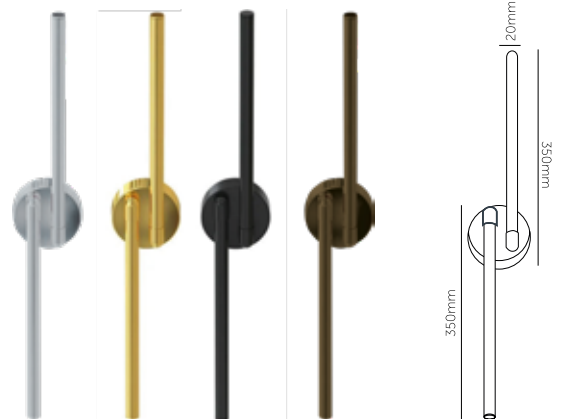

Ürün Kodu	Güç	Gövde Rengi	Işık Rengi	Işık Akısı	Koli Adet	Fiyat
6230-01	12W	Krom	6500K	1080 lm	1	40,00 USD
6230-02	12W	Krom	3000K	1080 lm	1	40,00 USD
6231-01	12W	Gold	6500K	1080 lm	1	40,00 USD
6231-02	12W	Gold	3000K	1080 lm	1	40,00 USD
6232-01	12W	Siyah	6500K	1080 lm	1	40,00 USD
6232-02	12W	Siyah	3000K	1080 lm	1	40,00 USD
6233-01	12W	Eskitme	6500K	1080 lm	1	40,00 USD
6233-02	12W	Eskitme	3000K	1080 lm	1	40,00 USD