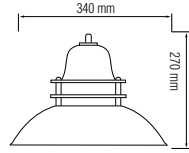

Ürün Kodu	Koli Adeti	Fiyat
6243	1	40,00 USD