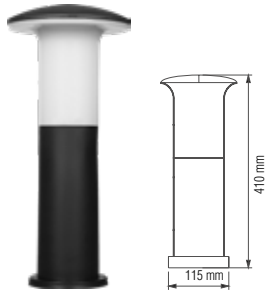

Şarj Süresi: 4~6 Saat
Çalışma süresi: 10~12 Saat

Bahçe Armatürler

Petunya Direk Armatür 41 cm

Ürün Kodu	Koli Adeti	Fiyat
9122	12	15,00 USD

Petunya Duvar Aplık

Ürün Kodu	Koli Adeti	Fiyat
9120	12	16,00 USD

Açelya Bahçe Set üstü Armatür