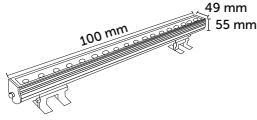

Sıva Üstü Wallwasher LED Armatürler

3W Sıva Üstü Wallwasher Armatür

Ürün Kodu	Işık Rengi	Işık Akısı	Koli Adet	Fiyat
5301-01	6500K	480 lm	10	25,00 USD
5301-02	3000K	420 lm	10	25,00 USD
5301-03	Kırmızı	-	10	25,00 USD
5301-04	Yeşil	-	10	25,00 USD
5301-05	Mavi	-	10	25,00 USD
5301-06	Amber	-	10	25,00 USD
5301-08	Doğal Beyaz	480 lm	10	25,00 USD

6W Sıva Üstü Wallwasher Armatür

Ürün Kodu	Işık Rengi	Işık Akısı	Koli Adet	Fiyat
5302-01	6500K	960 lm	10	32,00 USD
5302-02	3000K	840 lm	10	32,00 USD
5302-03	Kırmızı	-	10	32,00 USD
5302-04	Yeşil	-	10	32,00 USD
5302-05	Mavi	-	10	32,00 USD
5302-06	Amber	-	10	32,00 USD
5302-07	RGB	-	10	48,00 USD
5302-08	Doğal Beyaz	960 lm	10	32,00 USD

9W Sıva Üstü Wallwasher Armatür

Ürün Kodu	Işık Rengi	Işık Akısı	Koli Adet	Fiyat
5303-01	6500K	1440 lm	10	39,00 USD
5303-02	3000K	1260 lm	10	39,00 USD
5303-03	Kırmızı	-	10	39,00 USD
5303-04	Yeşil	-	10	39,00 USD
5303-05	Mavi	-	10	39,00 USD
5303-06	Amber	-	10	39,00 USD
5303-07	RGB	-	10	54,00 USD
5303-08	Doğal Beyaz	1440 lm	10	39,00 USD

12W Sıva Üstü Wallwasher Armatür

Ürün Kodu	Işık Rengi	Işık Akısı	Koli Adet	Fiyat
5304-01	6500K	1920 lm	10	47,00 USD
5304-02	3000K	1680 lm	10	47,00 USD
5304-03	Kırmızı	-	10	47,00 USD
5304-04	Yeşil	-	10	47,00 USD
5304-05	Mavi	-	10	47,00 USD
5304-06	Amber	-	10	47,00 USD
5304-07	RGB	-	10	59,00 USD
5304-08	Doğal Beyaz	1920 lm	10	47,00 USD

15° dar ve 45° geniş ışık açılı opsiyonludur.