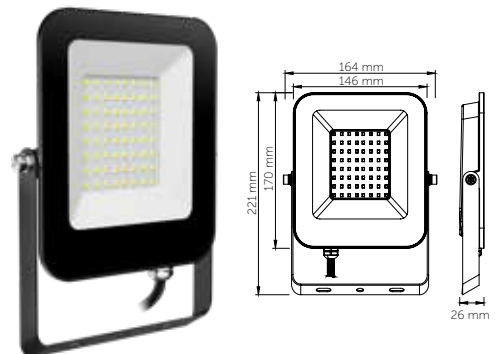

50W LED Projektör

Ürün Kodu	Işık Rengi	Işık Akısı	Koli Adet	Fiyat
7205-01	6500K	4750 lm	20	24,00 USD
7205-02	3000K	4650 lm	20	24,00 USD
7205-04	Yeşil	-	20	25,50 USD
7205-05	Mavi	-	20	25,50 USD
7205-08	Amber	-	20	26,00 USD