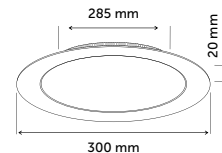

Sıva Altı Yuvarlak LED Panel Armatürler

Ürün Kodu	Kesim Çapı	Güç	Işık Akısı	Işık Rengi	Gövde Rengi	Koli Adet	Fiyat
2803-01	73 mm	3 W	240 lm	6500K	Siyah	100 Ad.	3,20 USD
2803-02	73 mm	3 W	230 lm	3000K	Siyah	100 Ad.	3,70 USD
2803-03	73 mm	3 W	240 lm	4000K	Siyah	100 Ad.	3,20 USD
2806-01	110 mm	6 W	480 lm	6500K	Siyah	100 Ad.	4,20 USD
2806-02	110 mm	6 W	460 lm	3000K	Siyah	100 Ad.	4,20 USD
2806-03	110 mm	6 W	480 lm	4000K	Siyah	100 Ad.	4,20 USD
2809-01	135 mm	9 W	720 lm	6500K	Siyah	50 Ad.	5,50 USD
2809-02	135 mm	9 W	690 lm	3000K	Siyah	50 Ad.	5,50 USD
2809-03	135 mm	9 W	720 lm	4000K	Siyah	50 Ad.	5,50 USD
2812-01	160 mm	12 W	960 lm	6500K	Siyah	50 Ad.	6,10 USD
2812-02	160 mm	12 W	920 lm	3000K	Siyah	50 Ad.	6,10 USD
2812-03	160 mm	12 W	960 lm	4000K	Siyah	50 Ad.	6,10 USD
2815-01	185 mm	15 W	1200 lm	6500K	Siyah	30 Ad.	7,30 USD
2815-02	185 mm	15 W	1150 lm	3000K	Siyah	30 Ad.	7,30 USD
2815-03	185 mm	15 W	1200 lm	4000K	Siyah	30 Ad.	7,30 USD
2818-01	205 mm	18 W	1440 lm	6500K	Siyah	30 Ad.	8,00 USD
2818-02	205 mm	18 W	1380 lm	3000K	Siyah	30 Ad.	8,00 USD
2818-03	205 mm	18 W	1440 lm	4000K	Siyah	30 Ad.	8,00 USD
2824-01	285 mm	24 W	1920 lm	6500K	Siyah	20 Ad.	13,40 USD
2824-02	285 mm	24 W	1840 lm	3000K	Siyah	20 Ad.	13,40 USD
2824-03	285 mm	24 W	1920 lm	4000K	Siyah	20 Ad.	13,40 USD