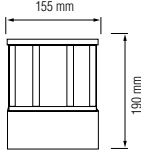

E27
Duğ Tipi

Kaktüs Duvar Aplık

Ürün Kodu	Koli Adeti	Fiyat
9130	20	14,00 USD

E27
Duğ Tipi

Zambak Bahçe Set Üstü/Tavan Armatür

Ürün Kodu	Koli Adeti	Fiyat
9142	6	13,50 USD

E27
Duğ Tipi

Zambak Bahçe Duvar Aplık