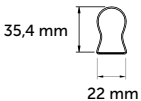

rn Kodu	rn Boyu	G	Iřık Akısı	Iřık Rengi	Koli Adet	Fiyat
2923-01	117,5 cm	16W	1280 lm	6500K	25 Ad.	8,20 USD
2923-02	117,5 cm	16W	1250 lm	3000K	25 Ad.	8,20 USD