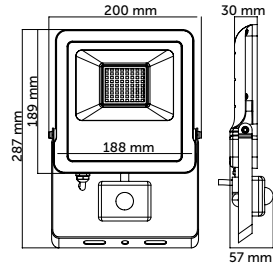

50W Sensörlü LED Projektör

Ürün Kodu	Işık Rengi	Işık Akısı	Koli Adet	Fiyat
5224-01	6500K	4000 lm	12	47,00 USD
5224-02	3000K	3920 lm	12	47,00 USD