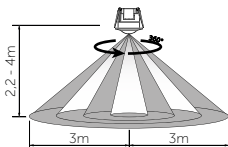

360° IR Hareket Sensörü Sıva Altı Tavan Tipi

Algı Mesafesi	: 6m
Algı Açısı	: 360°
Montaj Yüksekliği:	2,2m-4m

Ürün Kodu	5133
Koli Adet	50
Fiyat	9,80 USD