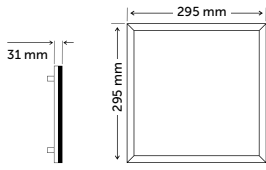

Backlight LED Panel Armatürler

Ürün Kodu	Boyut	Güç	Işık Akısı	Işık Rengi	Koli Adet	Fiyat
4270-01	30 x 30 cm	18 W	1440 lm	6500K	10 ad.	14,00 USD
4270-02	30 x 30 cm	18 W	1380 lm	3000K	10 ad.	14,00 USD
4270-03	30 x 30 cm	18 W	1440 lm	4000K	10 ad.	14,00 USD
4250-01	30 x 30 cm	18 W	1440 lm	6500K	10 ad.	27,00 USD
4250-02	30 x 30 cm	18 W	1380 lm	3000K	10 ad.	27,00 USD
4250-03	30 x 30 cm	18 W	1440 lm	4000K	10 ad.	27,00 USD
4280-01	30 x 30 cm	18 W	1440 lm	6500K	10 ad.	15,00 USD
4280-02	30 x 30 cm	18 W	1380 lm	3000K	10 ad.	15,00 USD
4280-03	30 x 30 cm	18 W	1440 lm	4000K	10 ad.	15,00 USD
4260-01	30 x 30 cm	18 W	1440 lm	6500K	10 ad.	29,00 USD
4260-02	30 x 30 cm	18 W	1380 lm	3000K	10 ad.	29,00 USD
4260-03	30 x 30 cm	18 W	1440 lm	4000K	10 ad.	29,00 USD
4470-01	30 x 30 cm	18 W	1440 lm	6500K	10 ad.	34,00 USD
4470-02	30 x 30 cm	18 W	1380 lm	3000K	10 ad.	34,00 USD
4470-03	30 x 30 cm	18 W	1440 lm	4000K	10 ad.	34,00 USD