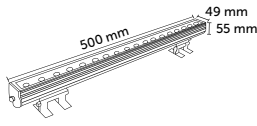

15° dar ve 45° geniş ışık açılı opsiyonludur.

18W Sıva Üstü Wallwasher Armatür

Ürün Kodu	Işık Rengi	Işık Akısı	Koli Adet	Fiyat
5305-01	6500K	2880 lm	10	61,00 USD
5305-02	3000K	2520 lm	10	61,00 USD
5305-03	Kırmızı	-	10	61,00 USD
5305-04	Yeşil	-	10	61,00 USD
5305-05	Mavi	-	10	61,00 USD
5305-06	Amber	-	10	61,00 USD
5305-07	RGB	-	10	77,00 USD
5305-08	Doğal Beyaz	2880 lm	10	61,00 USD