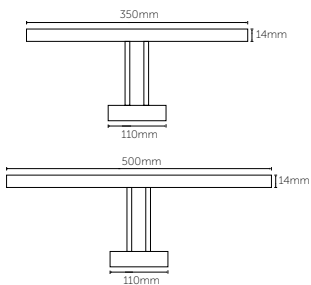

Ürün Kodu	Güç	Işık Rengi	Işık Akısı	Koli Adet	Fiyat
6205-01	6W	6500K	540lm	20	25,00 USD
6205-02	6W	3000K	530lm	20	25,00 USD
6215-01	9W	6500K	810lm	10	35,00 USD
6215-02	9W	3000K	795lm	10	35,00 USD