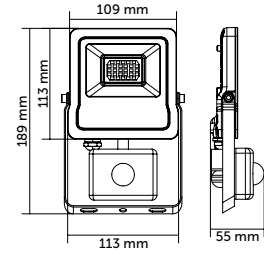

IP 44

220 V AC

120°

Elegant Sensörlü LED Projektörler

20W Sensörlü LED Projektör

Ürün Kodu	Işık Rengi	Işık Akısı	Koli Adet	Fiyat
5222-01	6500K	1600 lm	24	30,00 USD
5222-02	3000K	1570 lm	24	30,00 USD

30W Sensörlü LED Projektör

Ürün Kodu	Işık Rengi	Işık Akısı	Koli Adet	Fiyat
5223-01	6500K	2400 lm	15	38,00 USD
5223-02	3000K	2350 lm	15	38,00 USD

50W Sensörlü LED Projektör

Ürün Kodu	Işık Rengi	Işık Akısı	Koli Adet	Fiyat
5224-01	6500K	4000 lm	12	47,00 USD
5224-02	3000K	3920 lm	12	47,00 USD