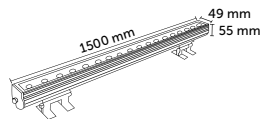

15° dar ve 45° geniş ışık açılı opsiyonludur.