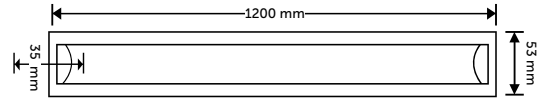

rn Kodu	rn Boyu	G	Iřık Akısı	Iřık Rengi	Koli Adet	Fiyat
2908-01	120 cm	54W	4800 lm	6500K	25 Ad.	25,00 USD
2908-02	120 cm	54W	4700 lm	3000K	25 Ad.	25,00 USD
2908-03	120 cm	54W	4800 lm	4000K	25 Ad.	25,00 USD