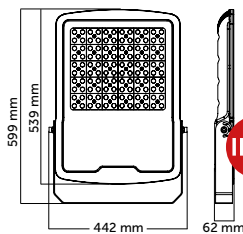

400W LED Projektör

Ürün Kodu	Işık Rengi	Işık Akısı	Koli Adet	Fiyat
5210-01	6500K	40000 lm	1	355,00 USD
5210-02	3000K	39200 lm	1	355,00 USD