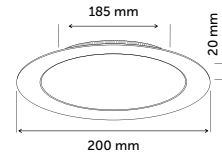

Sıva Altı Yuvarlak LED Panel Armatürler

Ürün Kodu	Kesim Çapı	Güç	Işık Akısı	Işık Rengi	Gövde Rengi	Koli Adet	Fiyat
2803-01	73 mm	3 W	240 lm	6500K	Siyah	100 Ad.	3,20 USD
2803-02	73 mm	3 W	230 lm	3000K	Siyah	100 Ad.	3,70 USD
2803-03	73 mm	3 W	240 lm	4000K	Siyah	100 Ad.	3,20 USD
2806-01	110 mm	6 W	480 lm	6500K	Siyah	100 Ad.	4,20 USD
2806-02	110 mm	6 W	460 lm	3000K	Siyah	100 Ad.	4,20 USD
2806-03	110 mm	6 W	480 lm	4000K	Siyah	100 Ad.	4,20 USD
2809-01	135 mm	9 W	720 lm	6500K	Siyah	50 Ad.	5,50 USD
2809-02	135 mm	9 W	690 lm	3000K	Siyah	50 Ad.	5,50 USD
2809-03	135 mm	9 W	720 lm	4000K	Siyah	50 Ad.	5,50 USD
2812-01	160 mm	12 W	960 lm	6500K	Siyah	50 Ad.	6,10 USD
2812-02	160 mm	12 W	920 lm	3000K	Siyah	50 Ad.	6,10 USD
2812-03	160 mm	12 W	960 lm	4000K	Siyah	50 Ad.	6,10 USD
2815-01	185 mm	15 W	1200 lm	6500K	Siyah	30 Ad.	7,30 USD
2815-02	185 mm	15 W	1150 lm	3000K	Siyah	30 Ad.	7,30 USD
2815-03	185 mm	15 W	1200 lm	4000K	Siyah	30 Ad.	7,30 USD
2818-01	205 mm	18 W	1440 lm	6500K	Siyah	30 Ad.	8,00 USD
2818-02	205 mm	18 W	1380 lm	3000K	Siyah	30 Ad.	8,00 USD
2818-03	205 mm	18 W	1440 lm	4000K	Siyah	30 Ad.	8,00 USD
2824-01	285 mm	24 W	1920 lm	6500K	Siyah	20 Ad.	13,40 USD
2824-02	285 mm	24 W	1840 lm	3000K	Siyah	20 Ad.	13,40 USD
2824-03	285 mm	24 W	1920 lm	4000K	Siyah	20 Ad.	13,40 USD