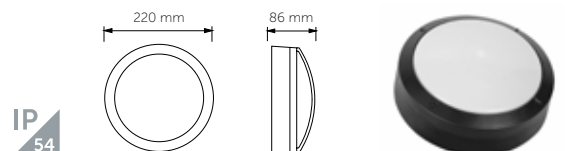

18W LED TAVAN ARMATÜR

Ürün Kodu	Işık Rengi	Işık Akısı	Koli Adet	Fiyat
5168-01	6500K	1260 lm	10	15,50 USD
5168-02	3000K	1230 lm	10	15,50 USD