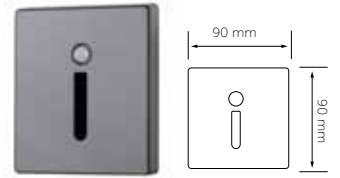

1,5 W Sensörlü Koridor Armatür

Ürün Kodu	Güç	Işık Rengi	Işık Akısı	Gövde Rengi	Koli Adet	Fiyat
6104-01	1,5W	6500K	60 lm	Antrasit	24	19,50 USD
6104-02	1,5W	3000K	60 lm	Antrasit	24	19,50 USD