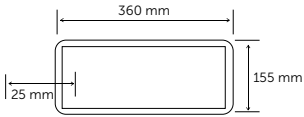

Ürün Kodu	Güç	Giriş Gerilimi	Acil Aydınlatma	Koli Adet	Fiyat
5122	3W	220V AC	3 Saat	20	10,00 USD

EXIT Armatür / Yukarı ok