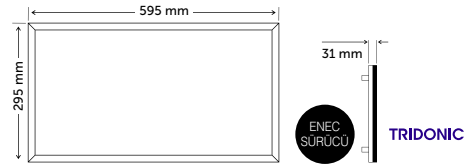

4256-01	30 x 60 cm	30 W	2400 lm	6500K	10 ad.	35,00 USD
4256-02	30 x 60 cm	30 W	2300 lm	3000K	10 ad.	35,00 USD
4256-03	30 x 60 cm	30 W	2400 lm	4000K	10 ad.	35,00 USD