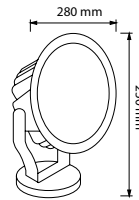

54W Sıva Üstü LED Bahçe Armatürü

Ürün Kodu	Işık Rengi	Işık Akısı	Koli Adet	Fiyat
5364-01	6500K	7560lm	10	255,00 USD
5364-02	3000K	6480lm	10	255,00 USD
5364-03	4000K	7560lm	10	255,00 USD
5364-04	Kırmızı	-	10	255,00 USD
5364-05	Yeşil	-	10	255,00 USD
5364-06	Mavi	-	10	255,00 USD
5364-07	Amber	-	10	255,00 USD