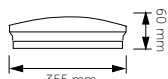

18W LED TAVAN ARMATÜR

Ürün Kodu	Işık Rengi	Işık Akısı	Koli Adet	Fiyat
5162-01	6500K	1260 lm	10	13,00 USD
5162-02	3000K	1230 lm	10	13,00 USD
5162-03	4000K	1260 lm	10	13,00 USD