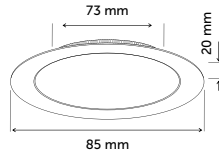

Ürün Kodu	Kesim Çapı	Güç	Işık Akısı	Işık Rengi	Gövde Rengi	Koli Adet	Fiyat
2703-01	73 mm	3 W	240 lm	6500K	Beyaz	100 Ad.	3,00 USD
2703-02	73 mm	3 W	230 lm	3000K	Beyaz	100 Ad.	3,00 USD
2703-03	73 mm	3 W	240 lm	4000K	Beyaz	100 Ad.	3,00 USD