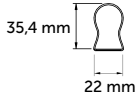

rn Kodu	rn Boyu	G	Iřık Akısı	Iřık Rengi	Koli Adet	Fiyat
2915-01	120 cm	36W	3200 lm	6500K	30 Ad.	30,00 USD

Polikarbon
Gvde

T5 LED Bant Armatrler / Anahtarlı

rn Kodu	rn Boyu	G	Iřık Akısı	Iřık Rengi	Koli Adet	Fiyat
2920-01	29,5 cm	4W	320 lm	6500K	25 Ad.	5,00 USD
2920-02	29,5 cm	4W	310 lm	3000K	25 Ad.	5,00 USD