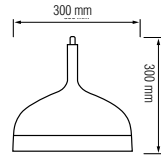

Ürün Kodu	Koli Adeti	Fiyat
6241	1	45,00 USD