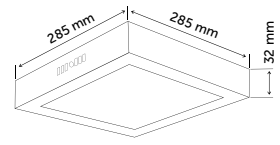

2782-01	285 x 285 x 32 mm	24 W	1920 lm	6500K	Siyah	20 Ad.	17,00 USD
2782-02	285 x 285 x 32 mm	24 W	1840 lm	3000K	Siyah	20 Ad.	17,00 USD
2782-03	285 x 285 x 32 mm	24 W	1920 lm	4000K	Siyah	20 Ad.	17,00 USD