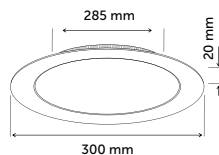

2724-01	285 mm	24 W	1920 lm	6500K	Beyaz	20 Ad.	13,00 USD
2724-02	285 mm	24 W	1840 lm	3000K	Beyaz	20 Ad.	13,00 USD
2724-03	285 mm	24 W	1920 lm	4000K	Beyaz	20 Ad.	13,00 USD