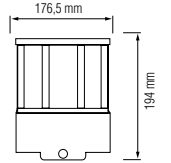

E27
Duğ Tipi