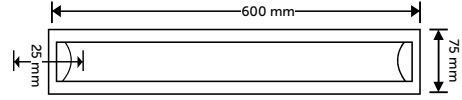

LED Bant Armatrler

rn Kodu	rn Boyu	G	Iřık Akısı	Iřık Rengi	Koli Adet	Fiyat
2905-01	60 cm	18W	1600 lm	6500K	30 Ad.	9,00 USD
2905-02	60 cm	18W	1560 lm	3000K	30 Ad.	9,00 USD
2905-03	60 cm	18W	1600 lm	4000K	30 Ad.	9,00 USD
2907-01	120 cm	36W	3200 lm	6500K	30 Ad.	12,50 USD
2907-02	120 cm	36W	3140 lm	3000K	30 Ad.	12,50 USD
2907-03	120 cm	36W	3200 lm	4000K	30 Ad.	12,50 USD