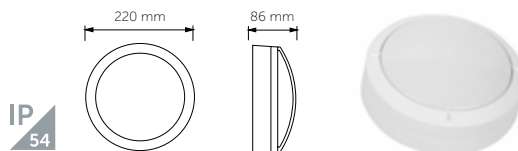

18W LED TAVAN ARMATÜR

Ürün Kodu	Işık Rengi	Işık Akısı	Koli Adet	Fiyat
5167-01	6500K	1260 lm	10	15,50 USD
5167-02	3000K	1230 lm	10	15,50 USD