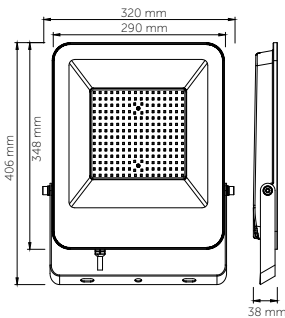

200W LED Projektör

Ürün Kodu	Işık Rengi	Işık Akısı	Koli Adet	Fiyat
7220-01	6500K	20000 lm	5	105,00 USD
7220-02	3000K	19600 lm	5	105,00 USD