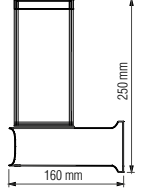

E27
Duğ Tipi