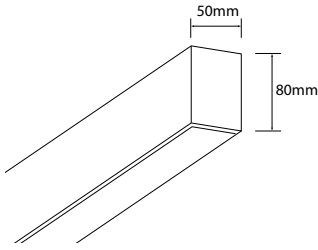

Darbeye Dayanıklı Özel Kasa
Delik Ebat : 98 x 5 x 6,5 cm
Çerçeve Ebat : 103 x 9 cm

LINEER LED Armatürler

Sıva Üstü/Altı Lineer LED Armatür

Sıva Üstü Lineer LED Armatür

Ürün Kodu	Boy	Kasa Ebat	Güç	Işık Rengi	Işık Akısı	Koli Adet	Fiyat
5320-01	100 cm	80 x 50 mm	32W	6500K	4700 lm	1 ad.	68,00 USD
5320-02	100 cm	80 x 50 mm	32W	3000K	4610 lm	1 ad.	68,00 USD
5320-03	100 cm	80 x 50 mm	32W	4000K	4700 lm	1 ad.	68,00 USD