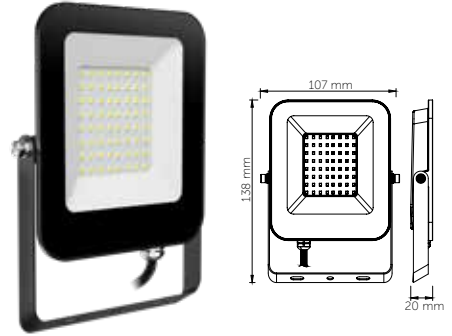

20W LED Projektör

Ürün Kodu	Işık Rengi	Işık Akısı	Koli Adet	Fiyat
7202-01	6500K	1900 lm	24	14,00 USD
7202-02	3000K	1880 lm	24	14,00 USD
7202-04	Yeşil	-	24	15,50 USD
7202-05	Mavi	-	24	15,50 USD
7202-08	Amber	-	24	16,50 USD