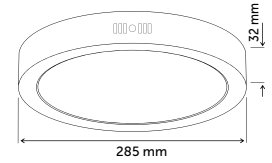

2772-01	Ø 285 x 32 mm	24 W	1920 lm	6500K	Siyah	20 Ad.	14,50 USD
2772-02	Ø 285 x 32 mm	24 W	1840 lm	3000K	Siyah	20 Ad.	14,50 USD
2772-03	Ø 285 x 32 mm	24 W	1920 lm	4000K	Siyah	20 Ad.	14,50 USD