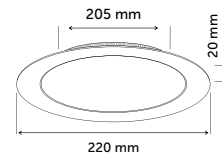

Sıva Altı Yuvarlak LED Panel Armatürler

Ürün Kodu	Kesim Çapı	Güç	Işık Akısı	Işık Rengi	Gövde Rengi	Koli Adet	Fiyat
2803-01	73 mm	3 W	240 lm	6500K	Siyah	100 Ad.	3,20 USD
2803-02	73 mm	3 W	230 lm	3000K	Siyah	100 Ad.	3,70 USD
2803-03	73 mm	3 W	240 lm	4000K	Siyah	100 Ad.	3,20 USD
2806-01	110 mm	6 W	480 lm	6500K	Siyah	100 Ad.	4,20 USD
2806-02	110 mm	6 W	460 lm	3000K	Siyah	100 Ad.	4,20 USD
2806-03	110 mm	6 W	480 lm	4000K	Siyah	100 Ad.	4,20 USD
2809-01	135 mm	9 W	720 lm	6500K	Siyah	50 Ad.	5,50 USD
2809-02	135 mm	9 W	690 lm	3000K	Siyah	50 Ad.	5,50 USD
2809-03	135 mm	9 W	720 lm	4000K	Siyah	50 Ad.	5,50 USD
2812-01	160 mm	12 W	960 lm	6500K	Siyah	50 Ad.	6,10 USD
2812-02	160 mm	12 W	920 lm	3000K	Siyah	50 Ad.	6,10 USD
2812-03	160 mm	12 W	960 lm	4000K	Siyah	50 Ad.	6,10 USD
2815-01	185 mm	15 W	1200 lm	6500K	Siyah	30 Ad.	7,30 USD
2815-02	185 mm	15 W	1150 lm	3000K	Siyah	30 Ad.	7,30 USD
2815-03	185 mm	15 W	1200 lm	4000K	Siyah	30 Ad.	7,30 USD
2818-01	205 mm	18 W	1440 lm	6500K	Siyah	30 Ad.	8,00 USD
2818-02	205 mm	18 W	1380 lm	3000K	Siyah	30 Ad.	8,00 USD
2818-03	205 mm	18 W	1440 lm	4000K	Siyah	30 Ad.	8,00 USD
2824-01	285 mm	24 W	1920 lm	6500K	Siyah	20 Ad.	13,40 USD
2824-02	285 mm	24 W	1840 lm	3000K	Siyah	20 Ad.	13,40 USD
2824-03	285 mm	24 W	1920 lm	4000K	Siyah	20 Ad.	13,40 USD