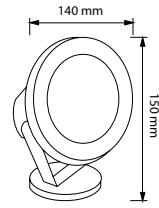

9W LED Havuz Armatürü

Ürün Kodu	Işık Rengi	Işık Akısı	Koli Adet	Fiyat
5381-01	6500K	1260 lm	10	75,00 USD
5381-02	3000K	1080 lm	10	75,00 USD
5381-03	4000K	1260 lm	10	75,00 USD
5381-04	Kırmızı	-	10	75,00 USD
5381-05	Yeşil	-	10	75,00 USD
5381-06	Mavi	-	10	75,00 USD
5381-07	Amber	-	10	75,00 USD
5381-08	RGB	-	10	95,00 USD