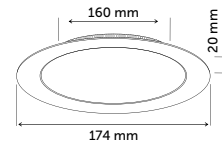

Sıva Altı Yuvarlak LED Panel Armatürler

Ürün Kodu	Kesim Çapı	Güç	Işık Akısı	Işık Rengi	Gövde Rengi	Koli Adet	Fiyat
2803-01	73 mm	3 W	240 lm	6500K	Siyah	100 Ad.	3,20 USD
2803-02	73 mm	3 W	230 lm	3000K	Siyah	100 Ad.	3,70 USD
2803-03	73 mm	3 W	240 lm	4000K	Siyah	100 Ad.	3,20 USD
2806-01	110 mm	6 W	480 lm	6500K	Siyah	100 Ad.	4,20 USD
2806-02	110 mm	6 W	460 lm	3000K	Siyah	100 Ad.	4,20 USD
2806-03	110 mm	6 W	480 lm	4000K	Siyah	100 Ad.	4,20 USD
2809-01	135 mm	9 W	720 lm	6500K	Siyah	50 Ad.	5,50 USD
2809-02	135 mm	9 W	690 lm	3000K	Siyah	50 Ad.	5,50 USD
2809-03	135 mm	9 W	720 lm	4000K	Siyah	50 Ad.	5,50 USD
2812-01	160 mm	12 W	960 lm	6500K	Siyah	50 Ad.	6,10 USD
2812-02	160 mm	12 W	920 lm	3000K	Siyah	50 Ad.	6,10 USD
2812-03	160 mm	12 W	960 lm	4000K	Siyah	50 Ad.	6,10 USD
2815-01	185 mm	15 W	1200 lm	6500K	Siyah	30 Ad.	7,30 USD
2815-02	185 mm	15 W	1150 lm	3000K	Siyah	30 Ad.	7,30 USD
2815-03	185 mm	15 W	1200 lm	4000K	Siyah	30 Ad.	7,30 USD
2818-01	205 mm	18 W	1440 lm	6500K	Siyah	30 Ad.	8,00 USD
2818-02	205 mm	18 W	1380 lm	3000K	Siyah	30 Ad.	8,00 USD
2818-03	205 mm	18 W	1440 lm	4000K	Siyah	30 Ad.	8,00 USD
2824-01	285 mm	24 W	1920 lm	6500K	Siyah	20 Ad.	13,40 USD
2824-02	285 mm	24 W	1840 lm	3000K	Siyah	20 Ad.	13,40 USD
2824-03	285 mm	24 W	1920 lm	4000K	Siyah	20 Ad.	13,40 USD