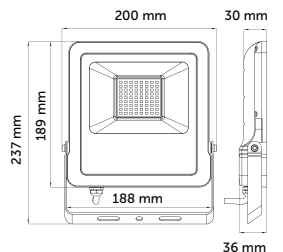

50W LED Projektör

Ürün Kodu	Işık Rengi	Işık Akısı	Koli Adet	Fiyat
5204-01	6500K	4000 lm	10	27,50 USD
5204-02	3000K	3920 lm	10	27,50 USD
5204-04	Yeşil	-	10	31,00 USD
5204-05	Mavi	-	10	31,00 USD
5204-08	Amber	-	10	31,00 USD