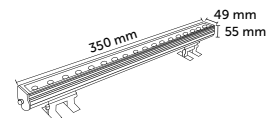

12W Sıva Üstü Wallwasher Armatür

Ürün Kodu	Işık Rengi	Işık Akısı	Koli Adet	Fiyat
5304-01	6500K	1920 lm	10	47,00 USD
5304-02	3000K	1680 lm	10	47,00 USD
5304-03	Kırmızı	-	10	47,00 USD
5304-04	Yeşil	-	10	47,00 USD
5304-05	Mavi	-	10	47,00 USD
5304-06	Amber	-	10	47,00 USD
5304-07	RGB	-	10	59,00 USD
5304-08	Doğal Beyaz	1920 lm	10	47,00 USD