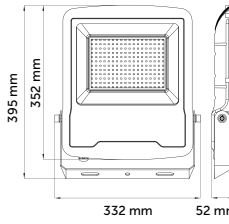

150W LED Projektör

Ürün Kodu	Işık Rengi	Işık Akısı	Koli Adet	Fiyat
5207-01	6500K	12000 lm	1	108,00 USD
5207-02	3000K	11750 lm	1	108,00 USD