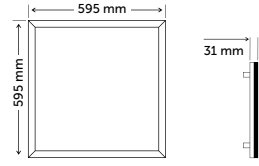

Backlight LED Panel Armatürler

Ürün Kodu	Boyut	Güç	Işık Akısı	Işık Rengi	Koli Adet	Fiyat
4272-01	60 x 60 cm	40 W	3400 lm	6500K	10 ad.	24,00 USD
4272-02	60 x 60 cm	40 W	3250 lm	3000K	10 ad.	24,00 USD
4272-03	60 x 60 cm	40 W	3400 lm	4000K	10 ad.	24,00 USD

4274-01	60 x 60 cm	40 W	3400 lm	6500K	10 ad.	32,00 USD
4274-02	60 x 60 cm	40 W	3250 lm	3000K	10 ad.	32,00 USD
4274-03	60 x 60 cm	40 W	3400 lm	4000K	10 ad.	32,00 USD

4282-01	60 x 60 cm	40 W	3400 lm	6500K	10 ad.	30,00 USD
4282-02	60 x 60 cm	40 W	3250 lm	3000K	10 ad.	30,00 USD
4282-03	60 x 60 cm	40 W	3400 lm	4000K	10 ad.	30,00 USD

4284-01	60 x 60 cm	40 W	3400 lm	6500K	10 ad.	38,00 USD
4284-02	60 x 60 cm	40 W	3250 lm	3000K	10 ad.	38,00 USD
4284-03	60 x 60 cm	40 W	3400 lm	4000K	10 ad.	38,00 USD

4472-01	60 x 60 cm	40 W	3400 lm	6500K	8 ad.	39,00 USD
4472-02	60 x 60 cm	40 W	3250 lm	3000K	8 ad.	39,00 USD
4472-03	60 x 60 cm	40 W	3400 lm	4000K	8 ad.	39,00 USD

4474-01	60 x 60 cm	40 W	3400 lm	6500K	8 ad.	47,00 USD
4474-02	60 x 60 cm	40 W	3250 lm	3000K	8 ad.	47,00 USD
4474-03	60 x 60 cm	40 W	3400 lm	4000K	8 ad.	47,00 USD

Opsiyonlar	Ürün Kodu	Ürün Adı	Fiyat
	9010	İnoled 2 Saat Acil Durum Kiti	14,00 USD
	9020	1 Saat Acil Durum Aydınlatma Kiti	48,00 USD
	9021	3 Saat Acil Durum Aydınlatma Kiti	56,00 USD

60x60
Alçıpan
Yay Takımı

Ürün Kodu	Fiyat
9070	2,50 USD
Takım (4 Adet)