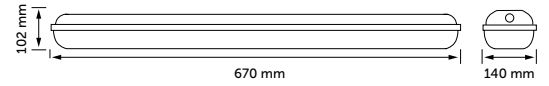

YERLİ
ÜRETİM

IK08

TSE

Ex-Proof Etanj Armatürler

2x18W T8 Ex-Proof Etanj Armatür

Ürün Kodu	Kasa Boyutu	Koli Adet	Fiyat
5263	670x140x102	6	98,00 USD

PHILIPS **OSRAM** **TRIDONIC**
ELECTRONIC BALLAST ELECTRONICBALLAST ELECTRONIC BALLAST