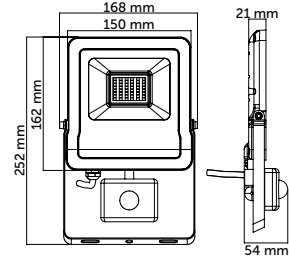

30W Sensörlü LED Projektör

Ürün Kodu	Işık Rengi	Işık Akısı	Koli Adet	Fiyat
5223-01	6500K	2400 lm	15	38,00 USD
5223-02	3000K	2350 lm	15	38,00 USD