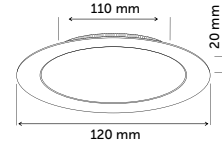

Sıva Altı Yuvarlak LED Panel Armatürler

Ürün Kodu	Kesim Çapı	Güç	Işık Akısı	Işık Rengi	Gövde Rengi	Koli Adet	Fiyat
2803-01	73 mm	3 W	240 lm	6500K	Siyah	100 Ad.	3,20 USD
2803-02	73 mm	3 W	230 lm	3000K	Siyah	100 Ad.	3,70 USD
2803-03	73 mm	3 W	240 lm	4000K	Siyah	100 Ad.	3,20 USD
2806-01	110 mm	6 W	480 lm	6500K	Siyah	100 Ad.	4,20 USD
2806-02	110 mm	6 W	460 lm	3000K	Siyah	100 Ad.	4,20 USD
2806-03	110 mm	6 W	480 lm	4000K	Siyah	100 Ad.	4,20 USD
2809-01	135 mm	9 W	720 lm	6500K	Siyah	50 Ad.	5,50 USD
2809-02	135 mm	9 W	690 lm	3000K	Siyah	50 Ad.	5,50 USD
2809-03	135 mm	9 W	720 lm	4000K	Siyah	50 Ad.	5,50 USD
2812-01	160 mm	12 W	960 lm	6500K	Siyah	50 Ad.	6,10 USD
2812-02	160 mm	12 W	920 lm	3000K	Siyah	50 Ad.	6,10 USD
2812-03	160 mm	12 W	960 lm	4000K	Siyah	50 Ad.	6,10 USD
2815-01	185 mm	15 W	1200 lm	6500K	Siyah	30 Ad.	7,30 USD
2815-02	185 mm	15 W	1150 lm	3000K	Siyah	30 Ad.	7,30 USD
2815-03	185 mm	15 W	1200 lm	4000K	Siyah	30 Ad.	7,30 USD
2818-01	205 mm	18 W	1440 lm	6500K	Siyah	30 Ad.	8,00 USD
2818-02	205 mm	18 W	1380 lm	3000K	Siyah	30 Ad.	8,00 USD
2818-03	205 mm	18 W	1440 lm	4000K	Siyah	30 Ad.	8,00 USD
2824-01	285 mm	24 W	1920 lm	6500K	Siyah	20 Ad.	13,40 USD
2824-02	285 mm	24 W	1840 lm	3000K	Siyah	20 Ad.	13,40 USD
2824-03	285 mm	24 W	1920 lm	4000K	Siyah	20 Ad.	13,40 USD