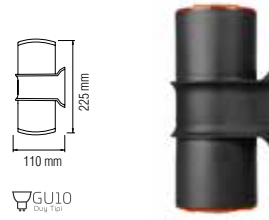

Begonvil İki Yönlü Duvar Aplik

Ürün Kodu	Koli Adeti	Fiyat
9104-01, 9104-02, 9104-03 Şeffaf Yeşil Amber	20	16,50 USD