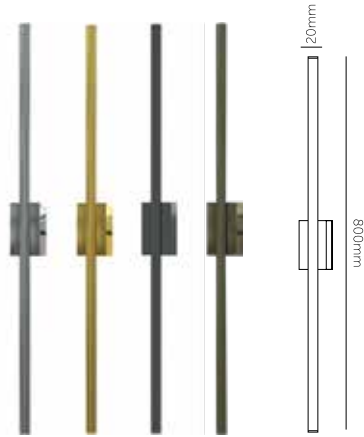

Ürün Kodu	Güç	Gövde Rengi	Işık Rengi	Işık Akısı	Koli Adet	Fiyat
6225-01	12W	Krom	6500K	1080 lm	1	36,00 USD
6225-02	12W	Krom	3000K	1080 lm	1	36,00 USD
6226-01	12W	Gold	6500K	1080 lm	1	36,00 USD
6226-02	12W	Gold	3000K	1080 lm	1	36,00 USD
6227-01	12W	Siyah	6500K	1080 lm	1	36,00 USD
6227-02	12W	Siyah	3000K	1080 lm	1	36,00 USD
6228-01	12W	Eskitme	6500K	1080 lm	1	36,00 USD
6228-02	12W	Eskitme	3000K	1080 lm	1	36,00 USD