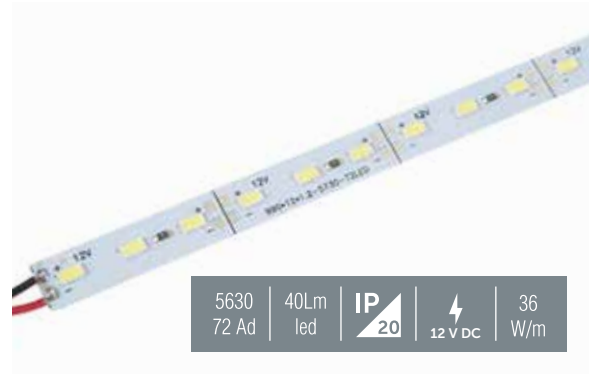

SMD 4040	60 LED/M	IP 65	12 V DC	12 W/m	1290 lm/m	5 cm
----------	----------	-------	---------	--------	-----------	------

*SMD5050

Alüminyum LED Bar / İç Ortam - 40 Lm

Ürün Kodu	Işık Rengi	Işık Akısı	Koli Miktar	Fiyat
4321-01	6500K	2880 lm	200 mt.	3,00 USD
4321-02	3000K	2880 lm	200 mt.	3,00 USD