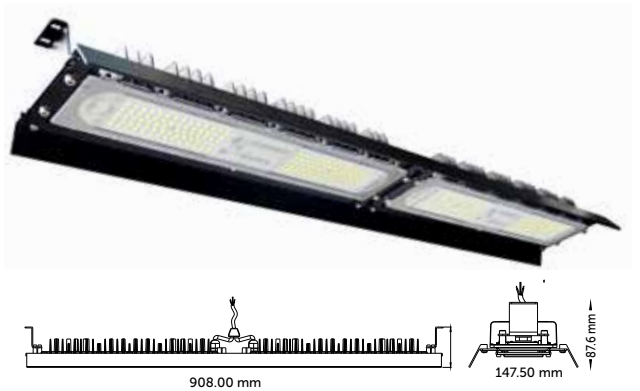

200W Elegant Yüksek Tavan LED Armatür

Ürün Kodu	Işık Rengi	Işık Akısı	Koli Adet	Fiyat
5236-01	6500K	24000 lm	1	190,00 USD
5236-02	3000K	23500 lm	1	190,00 USD
5236-03	4000K	24000 lm	1	190,00 USD