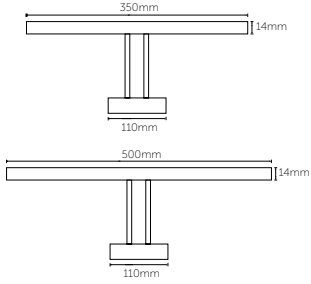

Opsiyonlar

Ürün Kodu	9061	9062	9063
Ürün Adı	Lineer Tij takımı (1 Takım=2Adet)	Lineer Rozans	Lineer Baza
Fiyat	Fiyat Sorunuz	Fiyat Sorunuz	Fiyat Sorunuz

LED Aplik

LED Aplik

Ürün Kodu	Güç	Işık Rengi	Işık Akısı	Koli Adet	Fiyat
6202-01	6W	6500K	540lm	20	25,00 USD
6202-02	6W	3000K	530lm	20	25,00 USD
6212-01	9W	6500K	810lm	10	35,00 USD
6212-02	9W	3000K	795lm	10	35,00 USD