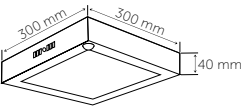

24W SENSÖRLÜ KARE SIVA ÜSTÜ LED PANEL

Ürün Kodu	Işık Rengi	Işık Akısı	Koli Adet	Fiyat
2764-01	6500K	1920 lm	10	39,00 USD
2764-02	3000K	1230 lm	10	39,00 USD
2764-03	4000K	1260 lm	10	39,00 USD