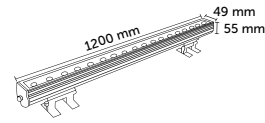

45W Sıva Üstü Wallwasher Armatür

Ürün Kodu	Işık Rengi	Işık Akısı	Koli Adet	Fiyat
5308-01	6500K	7200 lm	10	138,00 USD
5308-02	3000K	6300 lm	10	138,00 USD
5308-03	Kırmızı	-	10	138,00 USD
5308-04	Yeşil	-	10	138,00 USD
5308-05	Mavi	-	10	138,00 USD
5308-06	Amber	-	10	138,00 USD
5308-08	Doğal Beyaz	7200 lm	10	138,00 USD

54W Sıva Üstü Wallwasher Armatür

Ürün Kodu	Işık Rengi	Işık Akısı	Koli Adet	Fiyat
5309-01	6500K	8640 lm	10	167,00 USD
5309-02	3000K	7560 lm	10	167,00 USD
5309-03	Kırmızı	-	10	167,00 USD
5309-04	Yeşil	-	10	167,00 USD
5309-05	Mavi	-	10	167,00 USD
5309-06	Amber	-	10	167,00 USD
5309-07	RGB	-	10	335,00 USD
5309-08	Doğal Beyaz	8640 lm	10	167,00 USD