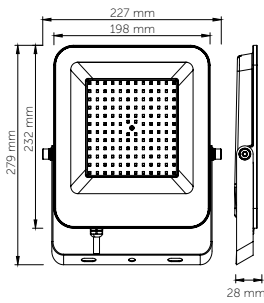

100W LED Projektör

Ürün Kodu	Işık Rengi	Işık Akısı	Koli Adet	Fiyat
7210-01	6500K	10000 lm	10	45,00 USD
7210-02	3000K	9850 lm	10	45,00 USD
7210-02	4000K	10000 lm	10	45,00 USD