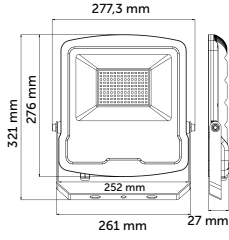

70W LED Projektör

Ürün Kodu	Işık Rengi	Işık Akısı	Koli Adet	Fiyat
5205-01	6500K	5600 lm	5	50,00 USD
5205-02	3000K	5480 lm	5	50,00 USD