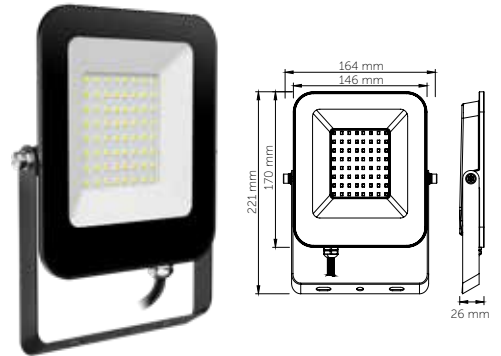

30W LED Projektör

Ürün Kodu	Işık Rengi	Işık Akısı	Koli Adet	Fiyat
7203-01	6500K	2850 lm	20	20,00 USD
7203-02	3000K	2790 lm	20	20,00 USD
7203-04	Yeşil	-	20	21,50 USD
7203-05	Mavi	-	20	21,50 USD
7203-08	Amber	-	20	23,00 USD