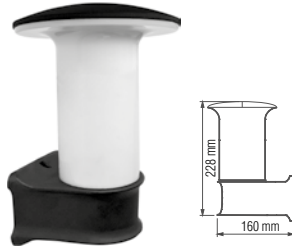

Şarj Süresi: 4~6 Saat
Çalışma süresi: 10~12 Saat

Bahçe Armatürler

Petunya Direk Armatür 41 cm

Ürün Kodu	Koli Adeti	Fiyat
9122	12	15,00 USD

Petunya Duvar Aplık

Ürün Kodu	Koli Adeti	Fiyat
9120	12	16,00 USD

Açelya Bahçe Set üstü Armatür