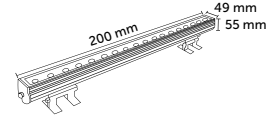

6W Sıva Üstü Wallwasher Armatür

Ürün Kodu	Işık Rengi	Işık Akısı	Koli Adet	Fiyat
5302-01	6500K	960 lm	10	32,00 USD
5302-02	3000K	840 lm	10	32,00 USD
5302-03	Kırmızı	-	10	32,00 USD
5302-04	Yeşil	-	10	32,00 USD
5302-05	Mavi	-	10	32,00 USD
5302-06	Amber	-	10	32,00 USD
5302-07	RGB	-	10	48,00 USD
5302-08	Doğal Beyaz	960 lm	10	32,00 USD