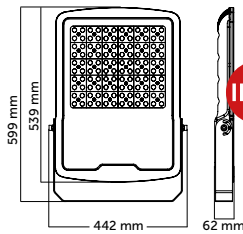

300W LED Projektör

Ürün Kodu	Işık Rengi	Işık Akısı	Koli Adet	Fiyat
5209-01	6500K	30000 lm	1	305,00 USD
5209-02	3000K	29500 lm	1	305,00 USD