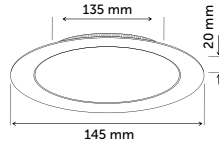

2709-01	135 mm	9 W	720 lm	6500K	Beyaz	50 Ad.	5,20 USD
2709-02	135 mm	9 W	690 lm	3000K	Beyaz	50 Ad.	5,20 USD
2709-03	135 mm	9 W	720 lm	4000K	Beyaz	50 Ad.	5,20 USD