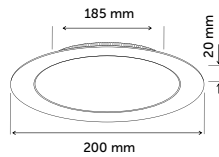

2715-01	185 mm	15 W	1200 lm	6500K	Beyaz	30 Ad.	7,00 USD
2715-02	185 mm	15 W	1150 lm	3000K	Beyaz	30 Ad.	7,00 USD
2715-03	185 mm	15 W	1200 lm	4000K	Beyaz	30 Ad.	7,00 USD