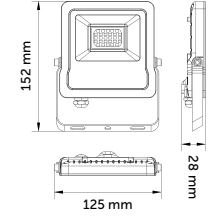

20W LED Projektör

Ürün Kodu	Işık Rengi	Işık Akısı	Koli Adet	Fiyat
5202-01	6500K	1600 lm	24	16,00 USD
5202-02	3000K	1570 lm	24	16,00 USD
5202-04	Yeşil	-	24	19,00 USD
5202-05	Mavi	-	24	19,00 USD
5202-08	Amber	-	24	19,00 USD