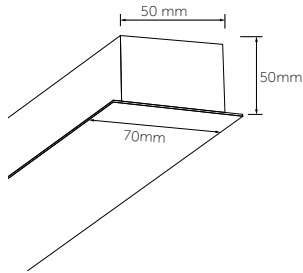

Darbeye Dayanıklı Özel Kasa
Delik Ebat : 98 x 5 x 6,5 cm
Çerçeve Ebat : 103 x 9 cm

LINEER LED Armatürler

Sıva Üstü/Altı Lineer LED Armatür

Sıva Üstü Lineer LED Armatür

Ürün Kodu	Boy	Kasa Ebat	Güç	Işık Rengi	Işık Akısı	Koli Adet	Fiyat
5320-01	100 cm	80 x 50 mm	32W	6500K	4700 lm	1 ad.	68,00 USD
5320-02	100 cm	80 x 50 mm	32W	3000K	4610 lm	1 ad.	68,00 USD
5320-03	100 cm	80 x 50 mm	32W	4000K	4700 lm	1 ad.	68,00 USD