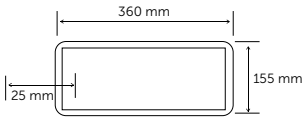

Ürün Kodu	Güç	Giriş Gerilimi	Acil Aydınlatma	Koli Adet	Fiyat
5121	3W	220V AC	3 Saat	20	10,00 USD

EXIT Armatür / Aşağı ok