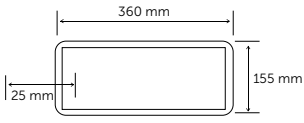

Algı Mesafesi: 20m

6x1000W Enkandesen Lamba
6x200W LED Lamba
6x200W Floresan

IP
20

LED Acil Çıkış Tabelası

EXIT Armatür

Ürün Kodu	Güç	Giriş Gerilimi	Acil Aydınlatma	Koli Adet	Fiyat
5120	3W	220V AC	3 Saat	20	10,00 USD