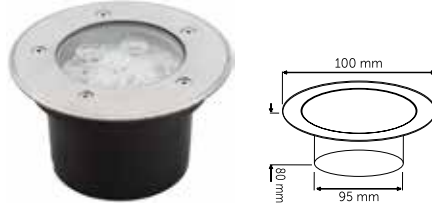

Opsiyonlar

Ürün Kodu	Ürün Adı	Fiyat
9075	Çim sabitleme aparatı	5,50 USD

Ürünlerin 12V, 24V olarak opsiyonları mevcuttur.

Sıva Altı LED Bahçe Armatürleri

3W Sıva Altı LED Bahçe Armatürü

Ürün Kodu	Işık Rengi	Işık Akısı	Koli Adet	Fiyat
5370-01	6500K	420lm	10	40,00 USD
5370-02	3000K	360lm	10	40,00 USD
5370-03	4000K	420lm	10	40,00 USD
5370-04	Kırmızı	-	10	40,00 USD
5370-05	Yeşil	-	10	40,00 USD
5370-06	Mavi	-	10	40,00 USD
5370-07	Amber	-	10	40,00 USD