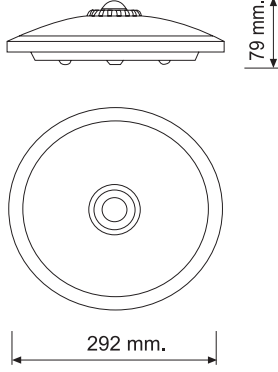

LEDLİ SENSÖRLÜ ACİL KİTLİ TAVAN ARMATÜRÜ

18 WATT LEDLİ SENSÖRLÜ TAVAN ARMATÜRÜ