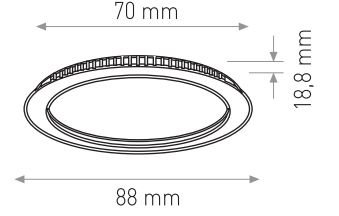

32W

22.70 \$

SIVA ALTI PANEL LED (YUVARLAK MODEL)

3W

3.20 \$

Ürün Kodu / Product Code PNDW 2.5" 3W

Güç / Power	3W	3W	3W
Renk / Color	3000K	4000K	6000K
Lümen / Lumens	240 lm	240 lm	240 lm
Giriş Voltajı / Input Voltage	185-265V	185-265V	185-265V
Led / Led	SMD	SMD	SMD
Koruma Sınıfı/Protection Class	IP20	IP20	IP20
Işık Açısı / Radiance Angle	180°	180°	180°
Koli Miktarı / Pieces in Box	40	40	40