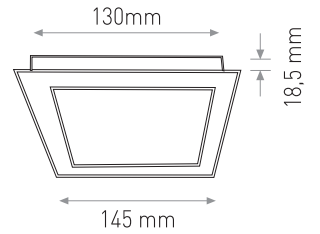

Ürün Kodu / Product Code **PNDW K9W**

Güç / Power	9W	9W	9W
Renk / Color	3000K	4000K	6500K
Lümen / Lumens	720 lm	720 lm	720 lm
Giriş Voltajı / Input Voltage	180-265V	180-265V	180-265V
Led / Led	SMD	SMD	SMD
Koruma Sınıfı/Protection Class	IP20	IP20	IP20
Işık Açısı / Radiance Angle	180°	180°	180°
Koli Miktarı / Pieces in Box	30	30	30