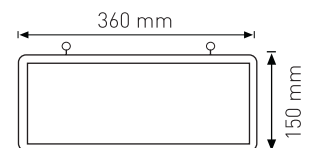

EXIT ACİL ÇIKIŞ

14.50 $

Ürün Kodu / Product Code EX001

Güç / Power	3W
Gerilim / Voltage	220 - 240 V
Renk / Color	5
Yanma Süresi / Burning Time	3 Saat
Koruma Sınıfı / Protection Class	IP20
Koli Miktarı / Pieces in Box	20

ŞARJLI

14.50 $

Ürün Kodu / Product Code EX002

Güç / Power	3W
Gerilim / Voltage	220 - 240 V
Renk / Color	5
Yanma Süresi / Burning Time	3 Saat
Koruma Sınıfı / Protection Class	IP20
Koli Miktarı / Pieces in Box	20

ŞARJLI

14.50 $

Ürün Kodu / Product Code EX003

Güç / Power	3W
Gerilim / Voltage	220 - 240 V
Renk / Color	5
Yanma Süresi / Burning Time	3 Saat
Koruma Sınıfı / Protection Class	IP20
Koli Miktarı / Pieces in Box	20

ŞARJLI

14.50 $

Ürün Kodu / Product Code EX004

Güç / Power	3W
Gerilim / Voltage	220 - 240 V
Renk / Color	5
Yanma Süresi / Burning Time	3 Saat
Koruma Sınıfı / Protection Class	IP20
Koli Miktarı / Pieces in Box	20

ŞARJLI

14.50 $

Ürün Kodu / Product Code EX005

Güç / Power	3W
Gerilim / Voltage	220 - 240 V
Renk / Color	5
Yanma Süresi / Burning Time	3 Saat
Koruma Sınıfı / Protection Class	IP20
Koli Miktarı / Pieces in Box	20

ŞARJLI