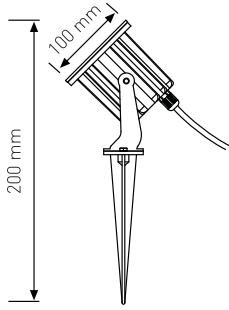

Ürün Kodu / Product Code **5WCOB CARM**

Güç / Power	5W
Gerilim / Voltage	220 - 240 V
Renk / Color	☐ 1 ☐ 2 ☐ 5 ☐ 6
Lümen / Lumens	450 lm
Koruma Sınıfı / Protection Class	IP65
Işık Açısı / Radiance Angle	120°
Koli Miktarı / Pieces in Box	50