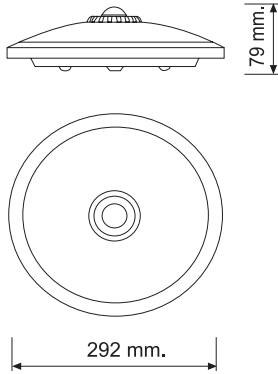

18 WATT LEDLİ + ACİL KİTLİ SENSÖRLÜ TAVAN ARMATÜRÜ