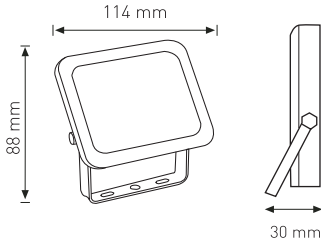

Ürün Kodu / Product Code **SMDFL 20W**

Güç / Power	20W
Gerilim / Voltage	220 - 240 V
Renk / Color	1 2 3 4 5 6
Lümen / Lumens	1800 lm
Koruma Sınıfı / Protection Class	IP65
Işık Açısı / Radiance Angle	120°
Koli Miktarı / Pieces in Box	40

1 2 3 4 5 6

14.00 $ **16.00 $**