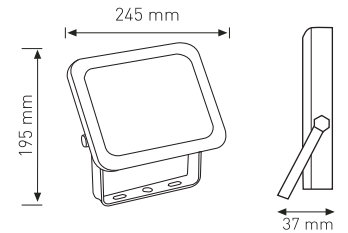

SENSÖRLÜ TABLET MODEL SMD LED PROJKTÖR

SENSÖRLÜ 30W

35.00 $

Ürün Kodu / Product Code SMDFL S30W

Güç / Power	30W
Gerilim / Voltage	220 - 240 V
Renk / Color	1 2
Lümen / Lummens	2700 lm
Koruma Sınıfı / Protection Class	IP65
Işık Açısı / Radiance Angle	120°
Koli Miktarı / Pieces in Box	40

SENSÖRLÜ 50W

45.00 $

Ürün Kodu / Product Code SMDFL S50W

Güç / Power	50W
Gerilim / Voltage	220 - 240 V
Renk / Color	1 2
Lümen / Lummens	4500 lm
Koruma Sınıfı / Protection Class	IP65
Işık Açısı / Radiance Angle	120°
Koli Miktarı / Pieces in Box	20

SENSÖRLÜ 100W

65.00 $

Ürün Kodu / Product Code SMDFL S100W

Güç / Power	100W
Gerilim / Voltage	220 - 240 V
Renk / Color	1 2
Lümen / Lummens	9000 lm
Koruma Sınıfı / Protection Class	IP65
Işık Açısı / Radiance Angle	120°
Koli Miktarı / Pieces in Box	10