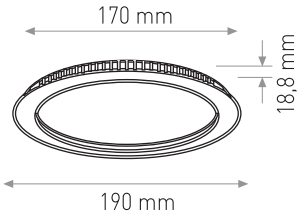

SIVA ALTI PANEL LED (YUVARLAK MODEL)

Ürün Kodu / Product Code **PNDW 7" 15W**

Güç / Power	15W	15W	15W
Renk / Color	3000K	4000K	6000K
Lümen / Lumens	1280 lm	1280 lm	1280 lm
Giriş Voltajı / Input Voltage	180-265V	180-265V	180-265V
Led / Led	SMD	SMD	SMD
Koruma Sınıfı/Protection Class	IP20	IP20	IP20
Işık Açısı / Radiance Angle	180°	180°	180°
Koli Miktarı / Pieces in Box	20	20	20

Ürün Kodu / Product Code **PNDW 8" 18W**

Güç / Power	18W	18W	18W
Renk / Color	3000K	4000K	6000K
Lümen / Lumens	1440 lm	1440 lm	1440 lm
Giriş Voltajı / Input Voltage	180-265V	180-265V	180-265V
Led / Led	SMD	SMD	SMD
Koruma Sınıfı/Protection Class	IP20	IP20	IP20
Işık Açısı / Radiance Angle	180°	180°	180°
Koli Miktarı / Pieces in Box	20	20	20

Ürün Kodu / Product Code **PNDW 11" 24W**

Güç / Power	24W	24W	24W
Renk / Color	3000K	4000K	6000K
Lümen / Lumens	1920 lm	1920 lm	1920 lm
Giriş Voltajı / Input Voltage	180-265V	180-265V	180-265V
Led / Led	SMD	SMD	SMD
Koruma Sınıfı/Protection Class	IP20	IP20	IP20
Işık Açısı / Radiance Angle	180°	180°	180°
Koli Miktarı / Pieces in Box	10	10	10