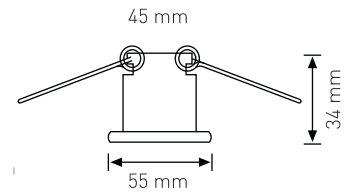

SATEN KASA

1W

6.00 \$

Ürün Kodu / Product Code **HPS MG1W**

Güç / Power	1W	1W	1W
Renk / Color	3000K	6500K	MAVİ
Lümen / Lumens	90 lm	90 lm	90 lm
Giriş Voltajı / Input Voltage	185-265V	185-265V	185-265V
Led / Led	POWER	POWER	POWER
Koruma Sınıfı/Protection Class	IP20	IP20	IP20
Işık Açısı / Radiance Angle	120°	120°	120°
Koli Miktarı / Pieces in Box	100	100	100