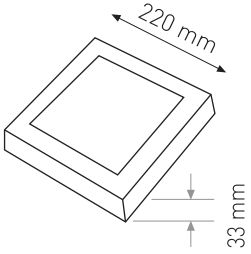

Ürün Kodu / Product Code **PNDW KSU18W**

Güç / Power	18W	18W	18W
Renk / Color	3200K	4000K	6500K
Lümen / Lumens	1440 lm	1440 lm	1440 lm
Giriş Voltajı / Input Voltage	180-265V	180-265V	180-265V
Led / Led	SMD	SMD	SMD
Koruma Sınıfı/Protection Class	IP20	IP20	IP20
Işık Açısı / Radiance Angle	180°	180°	180°
Koli Miktarı / Pieces in Box	20	20	20