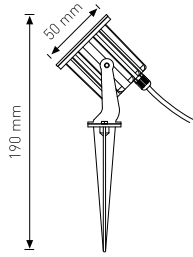

Ürün Kodu / Product Code **10WCOB CARM**

Güç / Power	10W
Gerilim / Voltage	220 - 240 V
Renk / Color	☐ 1 ☐ 2 ☐ 5 ☐ 6
Lümen / Lumens	900 lm
Koruma Sınıfı / Protection Class	IP65
Işık Açısı / Radiance Angle	120°
Koli Miktarı / Pieces in Box	30