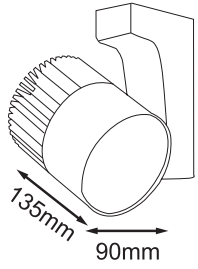

Ürün Kodu / Product Code **RS16M**

Güç / Power	20W	20W	20W
Renk / Color	3000K	4000K	6000K
Lümen / Lumens	1800 lm	1800 lm	1800 lm
Giriş Voltajı / Input Voltage	180-265V	180-265V	180-265V
Led / Led	COB	COB	COB
Koruma Sınıfı / Protection Class	IP20	IP20	IP20
Gövde Rengi / Body Color	Siyah/Beyaz	Siyah/Beyaz	Siyah/Beyaz
Işık Açısı / Radiance Angle	38°	38°	38°
Koli Miktarı / Pieces in Box	10	10	10