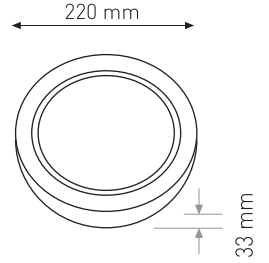

Ürün Kodu / Product Code PNDW SU18W

Güç / Power	18W	18W	18W
Renk / Color	3200K	4000K	6500K
Lümen / Lumens	1440 lm	1440 lm	1440 lm
Giriş Voltajı / Input Voltage	180-265V	180-265V	180-265V
Led / Led	SMD	SMD	SMD
Koruma Sınıfı/Protection Class	IP20	IP20	IP20
Işık Açısı / Radiance Angle	180°	180°	180°
Koli Miktarı / Pieces in Box	20	20	20