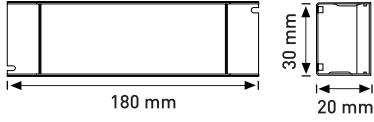

3528-60	5050-30	5050-60
140 MT.	95 MT.	50 MT.

40

www.ugrayelektrik.com

HARİCİ LED TRAFİO (ŞERİT LED TRAFİO)

3528-60	5050-30	5050-60
5 MT.	3 MT.	2 MT.

Ürün Kodu / Product Code **SRT TRF 18WH**

Amper / Power	1.5A
Güç / Power	18W
Gerilim / Voltage	220 - 240 V
DC / DC	12 V
Koruma Sınıfı / Protection Class	IP65
Ebatlar / Dimensions	180 x 30 x 20 mm
Koli Miktarı / Pieces in Box	50