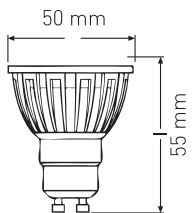

4.5W

1 2

2.25 \$

5 6

2.50 \$

Ürün Kodu / Product Code **SMDG 5.5W**

Güç / Power	5.5W
Renk / Color	<input type="checkbox"/> 1 <input checked="" type="checkbox"/> 2
Lümen / Lumens	490 lm
Giriş Voltajı / Input Voltage	185-265V
Led / Led	SMD
Duy/Socket	GU10
Koruma Sınıfı/Protection Class	IP20
Koli Miktarı / Pieces in Box	100