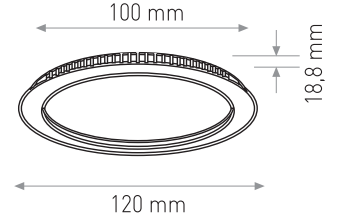

Ürün Kodu / Product Code PNDW 4" 6W

Güç / Power	6W	6W	6W
Renk / Color	3000K	4000K	6000K
Lümen / Lumens	480 lm	480 lm	480 lm
Giriş Voltajı / Input Voltage	185-265V	185-265V	185-265V
Led / Led	SMD	SMD	SMD
Koruma Sınıfı/Protection Class	IP20	IP20	IP20
Işık Açısı / Radiance Angle	180°	180°	180°
Koli Miktarı / Pieces in Box	40	40	40