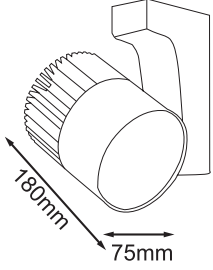

DEKORATİF RAY SPOT SERİSİ (MONOFAZE RAY SOKETLİ)

Ürün Kodu / Product Code **RS16M**

Güç / Power	20W	20W	20W
Renk / Color	3000K	4000K	6000K
Lümen / Lumens	1800 lm	1800 lm	1800 lm
Giriş Voltajı / Input Voltage	180-265V	180-265V	180-265V
Led / Led	COB	COB	COB
Koruma Sınıfı / Protection Class	IP20	IP20	IP20
Gövde Rengi / Body Color	Siyah/Beyaz	Siyah/Beyaz	Siyah/Beyaz
Işık Açısı / Radiance Angle	38°	38°	38°
Koli Miktarı / Pieces in Box	10	10	10

Ürün Kodu / Product Code **RS16M**

Güç / Power	30W	30W	30W
Renk / Color	3000K	4000K	6000K
Lümen / Lumens	2700 lm	2700 lm	2700 lm
Giriş Voltajı / Input Voltage	180-265V	180-265V	180-265V
Led / Led	COB	COB	COB
Koruma Sınıfı / Protection Class	IP20	IP20	IP20
Gövde Rengi / Body Color	Siyah/Beyaz	Siyah/Beyaz	Siyah/Beyaz
Işık Açısı / Radiance Angle	38°	38°	38°
Koli Miktarı / Pieces in Box	10	10	10

Ürün Kodu / Product Code **RS16M**

Güç / Power	40W	30W	30W
Renk / Color	3000K	4000K	6000K
Lümen / Lumens	3600 lm	3600 lm	3600 lm
Giriş Voltajı / Input Voltage	180-265V	180-265V	180-265V
Led / Led	COB	COB	COB
Koruma Sınıfı / Protection Class	IP20	IP20	IP20
Gövde Rengi / Body Color	Siyah/Beyaz	Siyah/Beyaz	Siyah/Beyaz
Işık Açısı / Radiance Angle	38°	38°	38°
Koli Miktarı / Pieces in Box	10	10	10