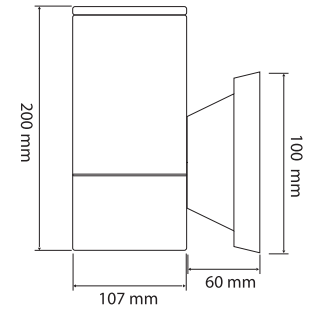

Gerilim / Voltage	220 - 240 V
Koruma Sınıfı / Protection Class	IP65
Işık Açısı / Radiance Angle	120°
Koli Miktarı / Pieces in Box	20

ÇİFT YÖNLÜ E27 IP65 APLİK

Ürün Kodu / Product Code **2XE27**

Gerilim / Voltage	220 - 240 V
Koruma Sınıfı / Protection Class	IP65
Işık Açısı / Radiance Angle	120°
Koli Miktarı / Pieces in Box	20