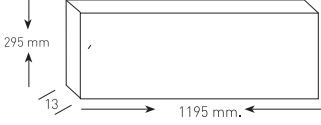

Ürün Kodu / Product Code **PNDW K30x60**

Güç / Power	24W	24W	24W
Renk / Color	3200K	4000K	6500K
Lümen / Lumens	1920 lm	1920 lm	1920 lm
Giriş Voltajı / Input Voltage	180-265V	180-265V	180-265V
Led / Led	SMD	SMD	SMD
Koruma Sınıfı/Protection Class	IP20	IP20	IP20
Işık Açısı / Radiance Angle	180°	180°	180°
Koli Miktarı / Pieces in Box	16	16	16