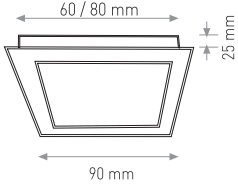

YÜKSEK LÜMENLİ SIVA ÜSTÜ AYARLANABİLİR PANEL LED (KARE MODEL)

Ürün Kodu / Product Code **AFPKSU10W**

Güç / Power	10W	10W	10W
Renk / Color	3000K	4000K	6000K
Lümen / Lumens	900 lm	900 lm	900 lm
Giriş Voltajı / Input Voltage	185-265V	185-265V	185-265V
Led / Led	SMD	SMD	SMD
Koruma Sınıfı/Protection Class	IP20	IP20	IP20
Işık Açısı / Radiance Angle	180°	180°	180°
Koli Miktarı / Pieces in Box	100	100	100