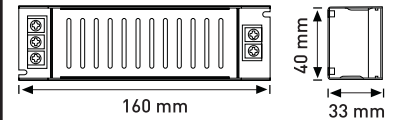

3528-60	5050-30	5050-60
6 MT.	4 MT.	3 MT.

5A

9.50 \$

Ürün Kodu / Product Code **SRT TRF 60WD**

Amper / Power	5A
Güç / Power	60W
Gerilim / Voltage	220 - 240 V
DC / DC	12 V
Koruma Sınıfı / Protection Class	IP20
Ebatlar / Dimensions	160 x 40 x 33 mm
Koli Miktarı / Pieces in Box	50