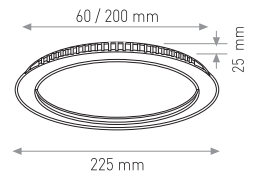

Ürün Kodu / Product Code **AFP32W**

Güç / Power	32W	32W	32W
Renk / Color	3000K	4000K	6000K
Lümen / Lumens	2900 lm	2900 lm	2900 lm
Giriş Voltajı / Input Voltage	185-265V	185-265V	185-265V
Led / Led	SMD	SMD	SMD
Koruma Sınıfı/Protection Class	IP20	IP20	IP20
Işık Açısı / Radiance Angle	180°	180°	180°
Koli Miktarı / Pieces in Box	20	20	20