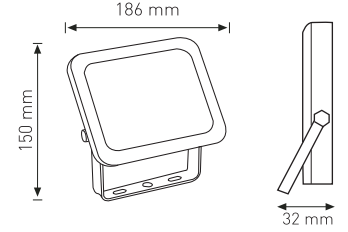

Ürün Kodu / Product Code SMDFL S50W

Güç / Power	50W
Gerilim / Voltage	220 - 240 V
Renk / Color	1 2
Lümen / Lummens	4500 lm
Koruma Sınıfı / Protection Class	IP65
Işık Açısı / Radiance Angle	120°
Koli Miktarı / Pieces in Box	20