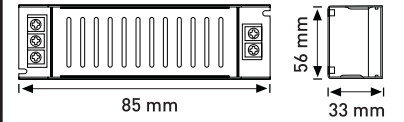

3528-60	5050-30	5050-60
5 MT.	3 MT.	2 MT.

3A

6.50 \$

Ürün Kodu / Product Code **SRT TRF 36WD**

Amper / Power	3A
Güç / Power	36W
Gerilim / Voltage	220 - 240 V
DC / DC	12 V
Koruma Sınıfı / Protection Class	IP20
Ebatlar / Dimensions	85 x 56 x 33 mm
Koli Miktarı / Pieces in Box	50