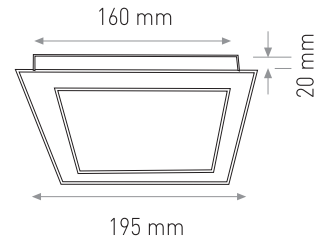

Ürün Kodu / Product Code P2RD K12+4W 6"

Güç / Power	16W	16W	16W
Renk / Color	3000K+M	4000K+M	6000K+M
Lümen / Lumens	960+280 lm	960+280 lm	960+280 lm
Giriş Voltajı / Input Voltage	185-265V	185-265V	185-265V
Led / Led	SMD	SMD	SMD
Koruma Sınıfı/Protection Class	IP20	IP20	IP20
Işık Açısı / Radiance Angle	180°	180°	180°
Koli Miktarı / Pieces in Box	20	20	20