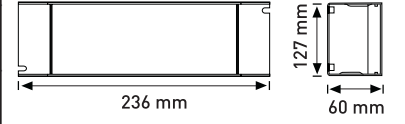

3528-60	5050-30	5050-60
30 MT.	21 MT.	11 MT.

16.7A

70.00 \$

Ürün Kodu / Product Code SRT TRF 200WH

Amper / Power	16.7A
Güç / Power	200W
Gerilim / Voltage	220 - 240 V
DC / DC	12 V
Koruma Sınıfı / Protection Class	IP65
Ebatlar / Dimensions	230 x 127 x 50 mm
Koli Miktarı / Pieces in Box	5