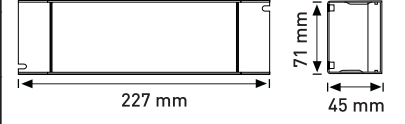

8.5A

44.00 \$

HARİCİ LED TRAFO (ŞERİT LED TRAFO)

12.5A

52.00 \$

Ürün Kodu / Product Code SRT TRF 150WH

Amper / Power	12.5A
Güç / Power	150W
Gerilim / Voltage	220 - 240 V
DC / DC	12 V
Koruma Sınıfı / Protection Class	IP65
Ebatlar / Dimensions	227 x 71 x 65 mm
Koli Miktarı / Pieces in Box	16