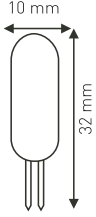

18W

8.75 \$

COB LED KAPSÜL AMPUL SERİSİ

GENİŞ AÇI

Ürün Kodu / Product Code **KPSL 2W G4**

Güç / Power	2W	2W	2W
Renk / Color	3000K	4000K	6500K
Lümen / Lumens	180 lm	180 lm	180 lm
Giriş Voltajı / Input Voltage	12V AC DC	12V AC DC	12V AC DC
Led / Led	COB	COB	COB
Koruma Sınıfı/Protection Class	IP20	IP20	IP20
Duy / Socket	G4	G4	G4
Koli Miktarı / Pieces in Box	100/1000	100/1000	100/1000