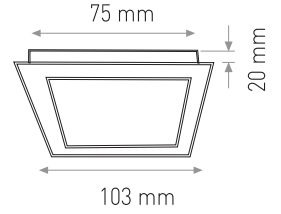

DEKORATİF SIVA ALTI PANEL LED
(ÇİFT RENKLİ KARE MODEL)

6W

8.00 \$

Ürün Kodu / Product Code P2RD K3+3W 2.5"

Güç / Power	6W	6W	6W
Renk / Color	3000K+M	4000K+M	6000K+M
Lümen / Lumens	240+140 lm	240+140 lm	240+140 lm
Giriş Voltajı / Input Voltage	185-265V	185-265V	185-265V
Led / Led	SMD	SMD	SMD
Koruma Sınıfı/Protection Class	IP20	IP20	IP20
Işık Açısı / Radiance Angle	180°	180°	180°
Koli Miktarı / Pieces in Box	40	40	40