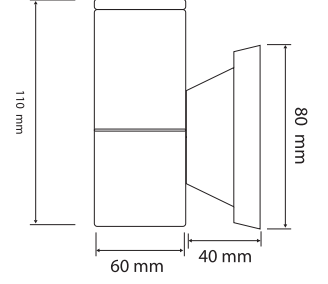

1xE27

52.00 \$

2xE27

65.00 \$

TEK YÖNLÜ GU10 IP65 APLİK

Ürün Kodu / Product Code **IXGU10**

Gerilim / Voltage	220 - 240 V
Koruma Sınıfı / Protection Class	IP65
Işık Açısı / Radiance Angle	120°
Koli Miktarı / Pieces in Box	20