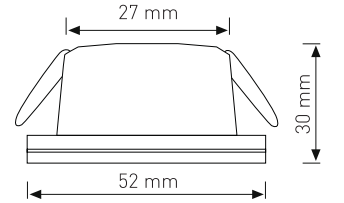

COB LED ve HIGH POWER (LEDLİ SPOTLAR)

3W

6.00 $

Ürün Kodu / Product Code **COBM 3WB**

Güç / Power	3W	3W	3W
Renk / Color	3000K	4000K	6500K
Lümen / Lumens	210 lm	210 lm	210 lm
Giriş Voltajı / Input Voltage	185-265V	185-265V	185-265V
Led / Led	COB	COB	COB
Koruma Sınıfı/Protection Class	IP20	IP20	IP20
Işık Açısı / Radiance Angle	80°	80°	80°
Koli Miktarı / Pieces in Box	100	100	100

BEYAZ KASA

3W

6.00 $

Ürün Kodu / Product Code **COBM 3WS**

Güç / Power	3W	3W	3W
Renk / Color	3000K	4000K	6500K
Lümen / Lumens	210 lm	210 lm	210 lm
Giriş Voltajı / Input Voltage	185-265V	185-265V	185-265V
Led / Led	COB	COB	COB
Koruma Sınıfı/Protection Class	IP20	IP20	IP20
Işık Açısı / Radiance Angle	80°	80°	80°
Koli Miktarı / Pieces in Box	100	100	100

SATEN KASA

1W

6.00 $

Ürün Kodu / Product Code **HPS MG1W**

Güç / Power	1W	1W	1W
Renk / Color	3000K	6500K	MAVİ
Lümen / Lumens	90 lm	90 lm	90 lm
Giriş Voltajı / Input Voltage	185-265V	185-265V	185-265V
Led / Led	POWER	POWER	POWER
Koruma Sınıfı/Protection Class	IP20	IP20	IP20
Işık Açısı / Radiance Angle	120°	120°	120°
Koli Miktarı / Pieces in Box	100	100	100

0,30W

5.00 $

Ürün Kodu / Product Code **YLDZ SPT**

Güç / Power	0.30W	0.30W	0.30W
Renk / Color	3000K	6500K	MAVİ
Lümen / Lumens	20 lm	20 lm	20 lm
Giriş Voltajı / Input Voltage	185-265V	185-265V	185-265V
Led / Led	MANTAR	MANTAR	MANTAR
Koruma Sınıfı/Protection Class	IP20	IP20	IP20
Işık Açısı / Radiance Angle	120°	120°	120°
Koli Miktarı / Pieces in Box	100	100	100