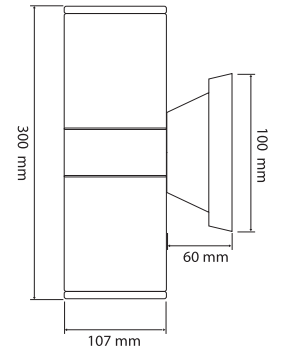

ÇİFT YÖNLÜ E27 IP65 APLİK

Ürün Kodu / Product Code **2XE27**

Gerilim / Voltage	220 - 240 V
Koruma Sınıfı / Protection Class	IP65
Işık Açısı / Radiance Angle	120°
Koli Miktarı / Pieces in Box	20