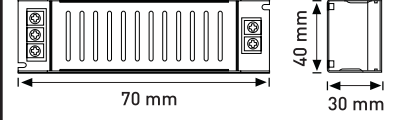

36A

22.00 \$

SLİM KASA LED TRAFİO (ŞERİT LED TRAFİO)

1.3A

5.50 \$

Ürün Kodu / Product Code **SRT TRF 16WD**

Amper / Power	1.3A
Güç / Power	16W
Gerilim / Voltage	220 - 240 V
DC / DC	12 V
Koruma Sınıfı / Protection Class	IP20
Ebatlar / Dimensions	70 x 40 x 30 mm
Koli Miktarı / Pieces in Box	200