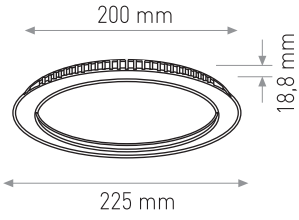

Ürün Kodu / Product Code **PNDW 7" 15W**

Güç / Power	15W	15W	15W
Renk / Color	3000K	4000K	6000K
Lümen / Lumens	1280 lm	1280 lm	1280 lm
Giriş Voltajı / Input Voltage	180-265V	180-265V	180-265V
Led / Led	SMD	SMD	SMD
Koruma Sınıfı/Protection Class	IP20	IP20	IP20
Işık Açısı / Radiance Angle	180°	180°	180°
Koli Miktarı / Pieces in Box	20	20	20