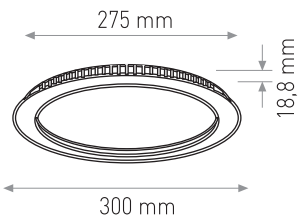

Ürün Kodu / Product Code **PNDW 8" 18W**

Güç / Power	18W	18W	18W
Renk / Color	3000K	4000K	6000K
Lümen / Lumens	1440 lm	1440 lm	1440 lm
Giriş Voltajı / Input Voltage	180-265V	180-265V	180-265V
Led / Led	SMD	SMD	SMD
Koruma Sınıfı/Protection Class	IP20	IP20	IP20
Işık Açısı / Radiance Angle	180°	180°	180°
Koli Miktarı / Pieces in Box	20	20	20