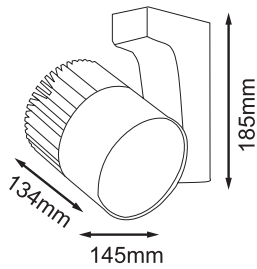

Ürün Kodu / Product Code **RS16M**

Güç / Power	30W	30W	30W
Renk / Color	3000K	4000K	6000K
Lümen / Lumens	2700 lm	2700 lm	2700 lm
Giriş Voltajı / Input Voltage	180-265V	180-265V	180-265V
Led / Led	COB	COB	COB
Koruma Sınıfı / Protection Class	IP20	IP20	IP20
Gövde Rengi / Body Color	Siyah/Beyaz	Siyah/Beyaz	Siyah/Beyaz
Işık Açısı / Radiance Angle	38°	38°	38°
Koli Miktarı / Pieces in Box	10	10	10