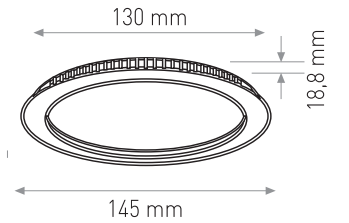

Ürün Kodu / Product Code PNDW 5" 9W

Güç / Power	9W	9W	9W
Renk / Color	3000K	4000K	6000K
Lümen / Lumens	720 lm	720 lm	720 lm
Giriş Voltajı / Input Voltage	185-265V	185-265V	185-265V
Led / Led	SMD	SMD	SMD
Koruma Sınıfı/Protection Class	IP20	IP20	IP20
Işık Açısı / Radiance Angle	180°	180°	180°
Koli Miktarı / Pieces in Box	30	30	30