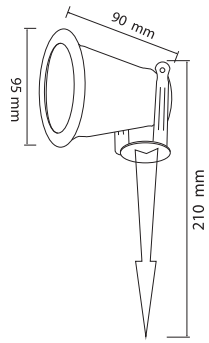

Ürün Kodu / Product Code **MCAR 3x1**

Güç / Power	3W
Gerilim / Voltage	220 - 240 V
Renk / Color	☐ 1 ☐ 3
Lümen / Lumens	200 lm
Koruma Sınıfı / Protection Class	IP65
Işık Açısı / Radiance Angle	120°
Koli Miktarı / Pieces in Box	20