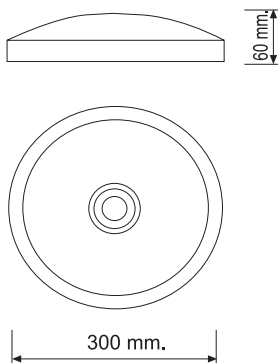

18 WATT RADAR SENSÖRLÜ LEDLİ TAVAN ARMATÜRÜ