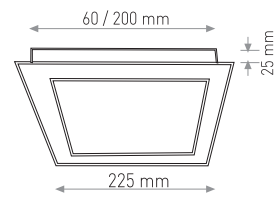

YÜKSEK LÜMENLİ SIVA ALTI AYARLANABİLİR PANEL LED (KARE MODEL)

Ürün Kodu / Product Code **AFPK10W**

Güç / Power	10W	10W	10W
Renk / Color	3000K	4000K	6000K
Lümen / Lumens	900 lm	900 lm	900 lm
Giriş Voltajı / Input Voltage	185-265V	185-265V	185-265V
Led / Led	SMD	SMD	SMD
Koruma Sınıfı/Protection Class	IP20	IP20	IP20
Işık Açısı / Radiance Angle	180°	180°	180°
Koli Miktarı / Pieces in Box	100	100	100