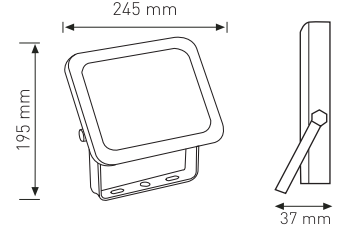

1 2 3 4 5 6

24.00 \$ **27.00 \$**

TABLED MODEL SMD LED PROJKTÖR

100W

Ürün Kodu / Product Code **SMDFL 100W**

Güç / Power	100W
Gerilim / Voltage	220 - 240 V
Renk / Color	1 2 5 6
Lümen / Lummens	9000 lm
Koruma Sınıfı / Protection Class	IP65
Işık Açısı / Radiance Angle	120°
Koli Miktarı / Pieces in Box	20