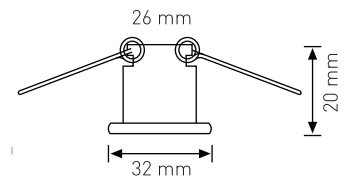

Ürün Kodu / Product Code **YLDZ SPT**

Güç / Power	0.30W	0.30W	0.30W
Renk / Color	3000K	6500K	MAVİ
Lümen / Lumens	20 lm	20 lm	20 lm
Giriş Voltajı / Input Voltage	185-265V	185-265V	185-265V
Led / Led	MANTAR	MANTAR	MANTAR
Koruma Sınıfı/Protection Class	IP20	IP20	IP20
Işık Açısı / Radiance Angle	120°	120°	120°
Koli Miktarı / Pieces in Box	100	100	100