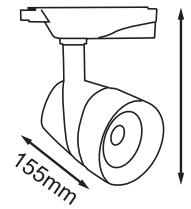

40W

35.00 \$

Ürün Kodu / Product Code

RS16M Y

Güç / Power	40W	40W	40W
Renk / Color	3000K	4000K	6000K
Lümen / Lumens	3600 lm	3600 lm	3600 lm
Giriş Voltajı / Input Voltage	180-265V	180-265V	180-265V
Led / Led	COB	COB	COB
Koruma Sınıfı / Protection Class	IP20	IP20	IP20
Gövde Rengi / Body Color	Siyah/Beyaz	Siyah/Beyaz	Siyah/Beyaz
Işık Açısı / Radiance Angle	38°	38°	38°
Koli Miktarı / Pieces in Box	10	10	10