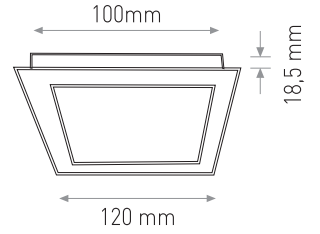

SIVA ALTI PANEL LED (KARE MODEL)

6W

5.50 \$

Ürün Kodu / Product Code **PNDW K6W**

Güç / Power	6W	6W	6W
Renk / Color	3000K	4000K	6500K
Lümen / Lumens	480 lm	480 lm	480 lm
Giriş Voltajı / Input Voltage	180-265V	180-265V	180-265V
Led / Led	SMD	SMD	SMD
Koruma Sınıfı/Protection Class	IP20	IP20	IP20
Işık Açısı / Radiance Angle	180°	180°	180°
Koli Miktarı / Pieces in Box	40	40	40