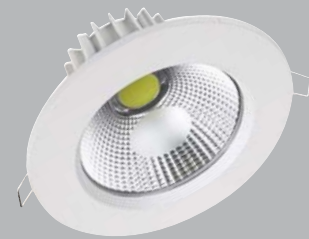

10W

13.00 \$

COB LED ve HIGH POWER (LEDLİ SPOTLAR)

3W

6.00 \$

Ürün Kodu / Product Code **COBM 3WB**

Güç / Power	3W	3W	3W
Renk / Color	3000K	4000K	6500K
Lümen / Lumens	210 lm	210 lm	210 lm
Giriş Voltajı / Input Voltage	185-265V	185-265V	185-265V
Led / Led	COB	COB	COB
Koruma Sınıfı/Protection Class	IP20	IP20	IP20
Işık Açısı / Radiance Angle	80°	80°	80°
Koli Miktarı / Pieces in Box	100	100	100