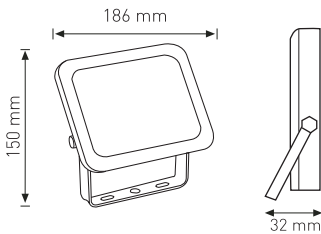

Ürün Kodu / Product Code **SMDFL 50W**

Güç / Power	50W
Gerilim / Voltage	220 - 240 V
Renk / Color	1 2 3 4 5 6
Lümen / Lumens	4500 lm
Koruma Sınıfı / Protection Class	IP65
Işık Açısı / Radiance Angle	120°
Koli Miktarı / Pieces in Box	20

1 2 3 4 5 6

24.00 $ **27.00 $**