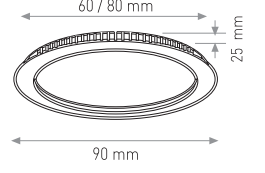

YÜKSEK LÜMENLİ SIVA ÜSTÜ AYARLANABİLİR PANEL LED (YUVARLAK MODEL)

10W

8.20 \$

Ürün Kodu / Product Code AFPSU10W

Güç / Power	10W	10W	10W
Renk / Color	3000K	4000K	6000K
Lümen / Lumens	900 lm	900 lm	900 lm
Giriş Voltajı / Input Voltage	185-265V	185-265V	185-265V
Led / Led	SMD	SMD	SMD
Koruma Sınıfı/Protection Class	IP20	IP20	IP20
Işık Açısı / Radiance Angle	180°	180°	180°
Koli Miktarı / Pieces in Box	100	100	100