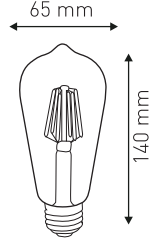

DEKORATİF AMPUL SERİSİ (LED FLAMENTLİ AMPUL)

RUSTİK 7W

5.50 \$

Ürün Kodu / Product Code

FLOR E7W

Güç / Power	7W
Renk / Color	2200K
Lümen / Lumens	540 lm
Giriş Voltajı / Input Voltage	180-265V
Led / Led	FLAMENT
Duy / Socket	E27
Koruma Sınıfı/Protection Class	IP20
Koli Miktarı / Pieces in Box	100