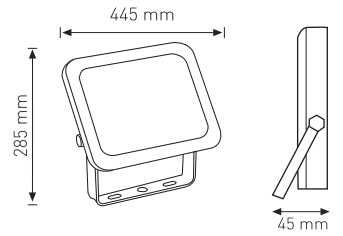

TABLED MODEL SMD LED PROJKTÖR

100W

Ürün Kodu / Product Code **SMDFL 100W**

Güç / Power	100W
Gerilim / Voltage	220 - 240 V
Renk / Color	1 2 5 6
Lümen / Lummens	9000 lm
Koruma Sınıfı / Protection Class	IP65
Işık Açısı / Radiance Angle	120°
Koli Miktarı / Pieces in Box	20

150W

Ürün Kodu / Product Code **SMDFL 150W**

Güç / Power	150W
Gerilim / Voltage	220 - 240 V
Renk / Color	1 2
Lümen / Lummens	13500 lm
Koruma Sınıfı / Protection Class	IP65
Işık Açısı / Radiance Angle	120°
Koli Miktarı / Pieces in Box	10

200W

Ürün Kodu / Product Code **SMDFL 200W**

Güç / Power	200W
Gerilim / Voltage	220 - 240 V
Renk / Color	1 2
Lümen / Lummens	18000 lm
Koruma Sınıfı / Protection Class	IP65
Işık Açısı / Radiance Angle	120°
Koli Miktarı / Pieces in Box	5

300W

Ürün Kodu / Product Code **SMDFL 300W**

Güç / Power	300W
Gerilim / Voltage	220 - 240 V
Renk / Color	1 2
Lümen / Lummens	27500 lm
Koruma Sınıfı / Protection Class	IP65
Işık Açısı / Radiance Angle	120°
Koli Miktarı / Pieces in Box	5