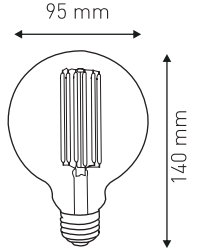

RUSTİK 7W

8.00 \$

Ürün Kodu / Product Code

FLR G95

Güç / Power	7W
Renk / Color	2200K
Lümen / Lumens	540 lm
Giriş Voltajı / Input Voltage	180-265V
Led / Led	FLAMENT
Duy / Socket	E27
Koruma Sınıfı/Protection Class	IP20
Koli Miktarı / Pieces in Box	100