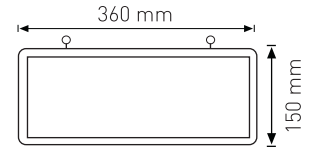

EXIT ACİL ÇIKIŞ

14.50 $

Ürün Kodu / Product Code EX001

Güç / Power	3W
Gerilim / Voltage	220 - 240 V
Renk / Color	5
Yanma Süresi / Burning Time	3 Saat
Koruma Sınıfı / Protection Class	IP20
Koli Miktarı / Pieces in Box	20

ŞARJLI

14.50 $

Ürün Kodu / Product Code EX002

Güç / Power	3W
Gerilim / Voltage	220 - 240 V
Renk / Color	5
Yanma Süresi / Burning Time	3 Saat
Koruma Sınıfı / Protection Class	IP20
Koli Miktarı / Pieces in Box	20

ŞARJLI

14.50 $

Ürün Kodu / Product Code EX003

Güç / Power	3W
Gerilim / Voltage	220 - 240 V
Renk / Color	5
Yanma Süresi / Burning Time	3 Saat
Koruma Sınıfı / Protection Class	IP20
Koli Miktarı / Pieces in Box	20

ŞARJLI

14.50 $

Ürün Kodu / Product Code EX004

Güç / Power	3W
Gerilim / Voltage	220 - 240 V
Renk / Color	5
Yanma Süresi / Burning Time	3 Saat
Koruma Sınıfı / Protection Class	IP20
Koli Miktarı / Pieces in Box	20

ŞARJLI

14.50 $

Ürün Kodu / Product Code EX005

Güç / Power	3W
Gerilim / Voltage	220 - 240 V
Renk / Color	5
Yanma Süresi / Burning Time	3 Saat
Koruma Sınıfı / Protection Class	IP20
Koli Miktarı / Pieces in Box	20

ŞARJLI