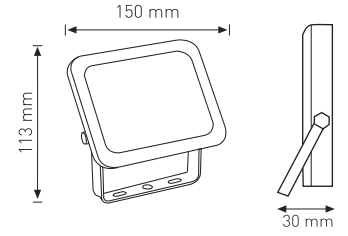

3528-60	5050-30	5050-60
55 MT.	35 MT.	20 MT.

Profesyonellerin Tercih...

TABLED MODEL SMD LED PROJKTÖR

SENSÖRLÜ TABLET MODEL SMD LED PROJKTÖR

SENSÖRLÜ 30W

35.00 \$

Ürün Kodu / Product Code SMDFL S30W

Güç / Power	30W
Gerilim / Voltage	220 - 240 V
Renk / Color	1 2
Lümen / Lummens	2700 lm
Koruma Sınıfı / Protection Class	IP65
Işık Açısı / Radiance Angle	120°
Koli Miktarı / Pieces in Box	40