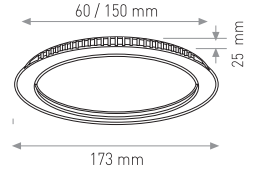

Ürün Kodu / Product Code AFPSU24W

Güç / Power	24W	24W	24W
Renk / Color	3000K	4000K	6000K
Lümen / Lumens	2200 lm	2200 lm	2200 lm
Giriş Voltajı / Input Voltage	185-265V	185-265V	185-265V
Led / Led	SMD	SMD	SMD
Koruma Sınıfı/Protection Class	IP20	IP20	IP20
Işık Açısı / Radiance Angle	180°	180°	180°
Koli Miktarı / Pieces in Box	20	20	20