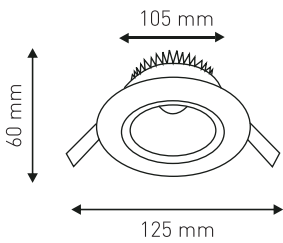

COB LED DOWNLIGHT (YUVARLAK MODEL)

SATEN KASA

Ürün Kodu / Product Code **COBD 5WS**

Güç / Power	5W	5W	5W
Renk / Color	3000K	4000K	6500K
Lümen / Lumens	400 lm	400 lm	400 lm
Giriş Voltajı / Input Voltage	180-265V	180-265V	180-265V
Led / Led	COB	COB	COB
Koruma Sınıfı/Protection Class	IP20	IP20	IP20
Işık Açısı / Radiance Angle	180°	180°	180°
Koli Miktarı / Pieces in Box	100	100	100

5W

6.00 $

BEYAZ KASA

Ürün Kodu / Product Code **COBD 5WB**

Güç / Power	5W	5W	5W
Renk / Color	3000K	4000K	6500K
Lümen / Lumens	400 lm	400 lm	400 lm
Giriş Voltajı / Input Voltage	180-265V	180-265V	180-265V
Led / Led	COB	COB	COB
Koruma Sınıfı/Protection Class	IP20	IP20	IP20
Işık Açısı / Radiance Angle	180°	180°	180°
Koli Miktarı / Pieces in Box	100	100	100

5W

6.00 $

BEYAZ KASA

Ürün Kodu / Product Code **COBDD R10W**

Güç / Power	10W	10W	10W
Renk / Color	3000K	4000K	6500K
Lümen / Lumens	900 lm	900 lm	900 lm
Giriş Voltajı / Input Voltage	180-265V	180-265V	180-265V
Led / Led	COB	COB	COB
Koruma Sınıfı/Protection Class	IP20	IP20	IP20
Işık Açısı / Radiance Angle	180°	180°	180°
Koli Miktarı / Pieces in Box	20	20	20

10W

13.00 $