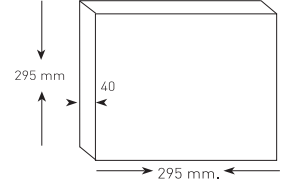

Ürün Kodu / Product Code	PNBL K60x60		
Güç / Power	36W	36W	36W
Renk / Color	3200K	4000K	6500K
Lümen / Lumens	3240 lm	3240 lm	3240 lm
Giriş Voltajı / Input Voltage	180-265V	180-265V	180-265V
Led / Led	SMD	SMD	SMD
Koruma Sınıfı/Protection Class	IP20	IP20	IP20
Işık Açısı / Radiance Angle	180°	180°	180°
Koli Miktarı / Pieces in Box	10	10	10