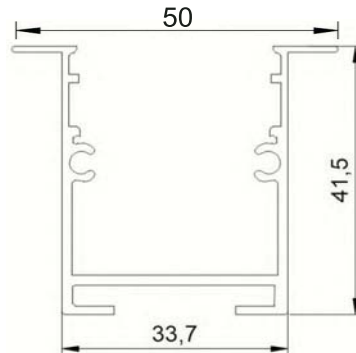

KOD	WATT	ÖLÇÜ	ÜRÜN	FİYAT
F-2001	23W	66 CM	S.Ü.MERCEKLİ LİNEAR	80.00 $
F-2002	40W	120 CM	S.Ü.MERCEKLİ LİNEAR	122.00 $
F-2003	60W	173 CM	S.Ü.MERCEKLİ LİNEAR	165.00 $
F-2004	75W	225 CM	S.Ü.MERCEKLİ LİNEAR	222.00 $
F-2005	95W	280 CM	S.Ü.MERCEKLİ LİNEAR	260.00 $

Ortalama teslim süresi 3-5 iş günü

F-2051	23W	66 CM	S.Ü.MERCEKLİ LİNEAR	87.00 $
F-2052	40W	120 CM	S.Ü.MERCEKLİ LİNEAR	129.00 $
F-2053	60W	173 CM	S.Ü.MERCEKLİ LİNEAR	179.00 $
F-2054	75W	225 CM	S.Ü.MERCEKLİ LİNEAR	239.00 $
F-2055	95W	280 CM	S.Ü.MERCEKLİ LİNEAR	282.00 $

Sıva üstü montaj fiyatlarıdır.
Driver harici monte edilmelidir.
Sarkıt armatürler için
driver kutusu temin edilmelidir.

F-1001

SARKIT VE ROZANS KUTUSU

20.00 $