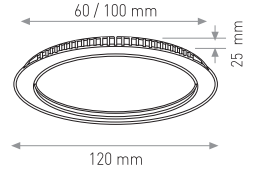

YÜKSEK LÜMENLİ SIVA ÜSTÜ AYARLANABİLİR PANEL LED (YUVARLAK MODEL)

10W

8.20 $

Ürün Kodu / Product Code AFPSU10W

Güç / Power	10W	10W	10W
Renk / Color	3000K	4000K	6000K
Lümen / Lumens	900 lm	900 lm	900 lm
Giriş Voltajı / Input Voltage	185-265V	185-265V	185-265V
Led / Led	SMD	SMD	SMD
Koruma Sınıfı/Protection Class	IP20	IP20	IP20
Işık Açısı / Radiance Angle	180°	180°	180°
Koli Miktarı / Pieces in Box	100	100	100

18W

10.65 $

Ürün Kodu / Product Code AFPSU18W

Güç / Power	18W	18W	18W
Renk / Color	3000K	4000K	6000K
Lümen / Lumens	1650 lm	1650 lm	1650 lm
Giriş Voltajı / Input Voltage	185-265V	185-265V	185-265V
Led / Led	SMD	SMD	SMD
Koruma Sınıfı/Protection Class	IP20	IP20	IP20
Işık Açısı / Radiance Angle	180°	180°	180°
Koli Miktarı / Pieces in Box	40	40	40

24W

15.20 $

Ürün Kodu / Product Code AFPSU24W

Güç / Power	24W	24W	24W
Renk / Color	3000K	4000K	6000K
Lümen / Lumens	2200 lm	2200 lm	2200 lm
Giriş Voltajı / Input Voltage	185-265V	185-265V	185-265V
Led / Led	SMD	SMD	SMD
Koruma Sınıfı/Protection Class	IP20	IP20	IP20
Işık Açısı / Radiance Angle	180°	180°	180°
Koli Miktarı / Pieces in Box	20	20	20

32W

21.30 $

Ürün Kodu / Product Code AFPSU32W

Güç / Power	32W	32W	32W
Renk / Color	3000K	4000K	6000K
Lümen / Lumens	2900 lm	2900 lm	2900 lm
Giriş Voltajı / Input Voltage	185-265V	185-265V	185-265V
Led / Led	SMD	SMD	SMD
Koruma Sınıfı/Protection Class	IP20	IP20	IP20
Işık Açısı / Radiance Angle	180°	180°	180°
Koli Miktarı / Pieces in Box	20	20	20