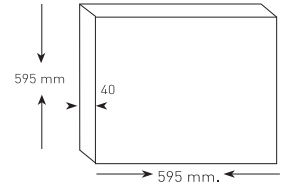

Ürün Kodu / Product Code	PNBL K60x60		
Güç / Power	36W	36W	36W
Renk / Color	3200K	4000K	6500K
Lümen / Lumens	3240 lm	3240 lm	3240 lm
Giriş Voltajı / Input Voltage	180-265V	180-265V	180-265V
Led / Led	SMD	SMD	SMD
Koruma Sınıfı/Protection Class	IP20	IP20	IP20
Işık Açısı / Radiance Angle	180°	180°	180°
Koli Miktarı / Pieces in Box	10	10	10