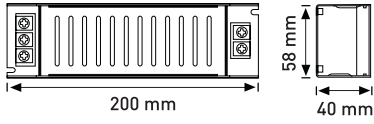

3528-60	5050-30	5050-60
30 MT.	21 MT.	11 MT.

Ürün Kodu / Product Code **SRT TRF 150WD**

Amper / Power	12.5A
Güç / Power	150W
Gerilim / Voltage	220 - 240 V
DC / DC	12 V
Koruma Sınıfı / Protection Class	IP20
Ebatlar / Dimensions	200 x 58 x 40 mm
Koli Miktarı / Pieces in Box	40