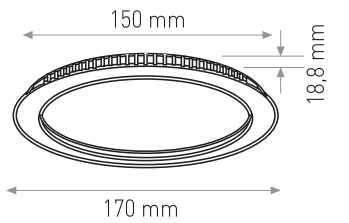

Ürün Kodu / Product Code PNDW 6" 12W

Güç / Power	12W	12W	12W
Renk / Color	3000K	4000K	6000K
Lümen / Lumens	960 lm	960 lm	960 lm
Giriş Voltajı / Input Voltage	185-265V	185-265V	185-265V
Led / Led	SMD	SMD	SMD
Koruma Sınıfı/Protection Class	IP20	IP20	IP20
Işık Açısı / Radiance Angle	180°	180°	180°
Koli Miktarı / Pieces in Box	30	30	30