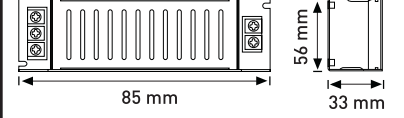

3528-60	5050-30	5050-60
3 MT.	2 MT.	1 MT.

2A

6.20 \$

Ürün Kodu / Product Code **SRT TRF 25WD**

Amper / Power	2A
Güç / Power	25W
Gerilim / Voltage	220 - 240 V
DC / DC	12 V
Koruma Sınıfı / Protection Class	IP20
Ebatlar / Dimensions	85 x 56 x 33 mm
Koli Miktarı / Pieces in Box	150