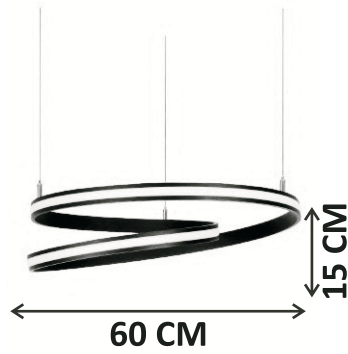

Ortalama teslim süresi 3-5 iş günü

F-6005
85W
CRAFT LINE

405.00 \$

F-6006
112W
CRAFT LINE

520.00 \$

F-6007
70W
CRAFT LINE

312.00 \$

F-6009
100W
CRAFT LINE