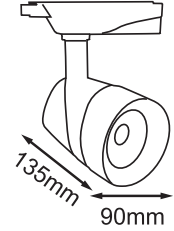

30W

25.00 \$

Ürün Kodu / Product Code

RS16M Y

Güç / Power	30W	30W	30W
Renk / Color	3000K	4000K	6000K
Lümen / Lumens	2700 lm	2700 lm	2700 lm
Giriş Voltajı / Input Voltage	180-265V	180-265V	180-265V
Led / Led	COB	COB	COB
Koruma Sınıfı / Protection Class	IP20	IP20	IP20
Gövde Rengi / Body Color	Siyah/Beyaz	Siyah/Beyaz	Siyah/Beyaz
Işık Açısı / Radiance Angle	38°	38°	38°
Koli Miktarı / Pieces in Box	10	10	10