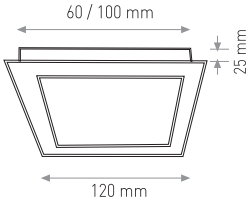

YÜKSEK LÜMENLİ SIVA ALTI AYARLANABİLİR PANEL LED (KARE MODEL)

Ürün Kodu / Product Code **AFPK10W**

Güç / Power	10W	10W	10W
Renk / Color	3000K	4000K	6000K
Lümen / Lumens	900 lm	900 lm	900 lm
Giriş Voltajı / Input Voltage	185-265V	185-265V	185-265V
Led / Led	SMD	SMD	SMD
Koruma Sınıfı/Protection Class	IP20	IP20	IP20
Işık Açısı / Radiance Angle	180°	180°	180°
Koli Miktarı / Pieces in Box	100	100	100