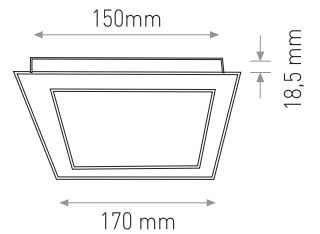

Ürün Kodu / Product Code **PNDW K12W**

Güç / Power	12W	12W	12W
Renk / Color	3000K	4000K	6000K
Lümen / Lumens	960 lm	960 lm	960 lm
Giriş Voltajı / Input Voltage	180-265V	180-265V	180-265V
Led / Led	SMD	SMD	SMD
Koruma Sınıfı/Protection Class	IP20	IP20	IP20
Işık Açısı / Radiance Angle	180°	180°	180°
Koli Miktarı / Pieces in Box	30	30	30