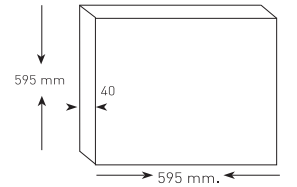

Ürün Kodu / Product Code	PNBL K60x60		
Güç / Power	54W	54W	54W
Renk / Color	3200K	4000K	6500K
Lümen / Lumens	4860 lm	4860 lm	4860 lm
Giriş Voltajı / Input Voltage	180-265V	180-265V	180-265V
Led / Led	SMD	SMD	SMD
Koruma Sınıfı/Protection Class	IP20	IP20	IP20
Işık Açısı / Radiance Angle	180°	180°	180°
Koli Miktarı / Pieces in Box	10	10	10