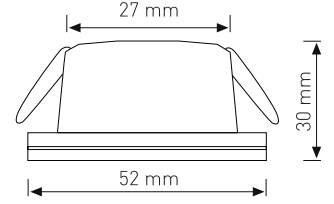

COB LED ve HIGH POWER (LEDLİ SPOTLAR)

3W

6.00 $

Ürün Kodu / Product Code **COBM 3WB**

Güç / Power	3W	3W	3W
Renk / Color	3000K	4000K	6500K
Lümen / Lumens	210 lm	210 lm	210 lm
Giriş Voltajı / Input Voltage	185-265V	185-265V	185-265V
Led / Led	COB	COB	COB
Koruma Sınıfı/Protection Class	IP20	IP20	IP20
Işık Açısı / Radiance Angle	80°	80°	80°
Koli Miktarı / Pieces in Box	100	100	100

BEYAZ KASA

3W

6.00 $

Ürün Kodu / Product Code **COBM 3WS**

Güç / Power	3W	3W	3W
Renk / Color	3000K	4000K	6500K
Lümen / Lumens	210 lm	210 lm	210 lm
Giriş Voltajı / Input Voltage	185-265V	185-265V	185-265V
Led / Led	COB	COB	COB
Koruma Sınıfı/Protection Class	IP20	IP20	IP20
Işık Açısı / Radiance Angle	80°	80°	80°
Koli Miktarı / Pieces in Box	100	100	100

SATEN KASA

1W

6.00 $

Ürün Kodu / Product Code **HPS MG1W**

Güç / Power	1W	1W	1W
Renk / Color	3000K	6500K	MAVİ
Lümen / Lumens	90 lm	90 lm	90 lm
Giriş Voltajı / Input Voltage	185-265V	185-265V	185-265V
Led / Led	POWER	POWER	POWER
Koruma Sınıfı/Protection Class	IP20	IP20	IP20
Işık Açısı / Radiance Angle	120°	120°	120°
Koli Miktarı / Pieces in Box	100	100	100

0,30W

5.00 $

Ürün Kodu / Product Code **YLDZ SPT**

Güç / Power	0.30W	0.30W	0.30W
Renk / Color	3000K	6500K	MAVİ
Lümen / Lumens	20 lm	20 lm	20 lm
Giriş Voltajı / Input Voltage	185-265V	185-265V	185-265V
Led / Led	MANTAR	MANTAR	MANTAR
Koruma Sınıfı/Protection Class	IP20	IP20	IP20
Işık Açısı / Radiance Angle	120°	120°	120°
Koli Miktarı / Pieces in Box	100	100	100