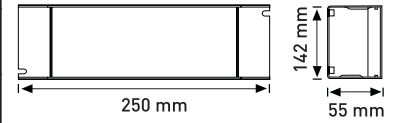

3528-60	5050-30	5050-60
45 MT.	30 MT.	15 MT.

21A

85.00 \$

Ürün Kodu / Product Code SRT TRF 250WH

Amper / Power	21A
Güç / Power	250W
Gerilim / Voltage	220 - 240 V
DC / DC	12 V
Koruma Sınıfı / Protection Class	IP65
Ebatlar / Dimensions	250 x 140 x 55 mm
Koli Miktarı / Pieces in Box	5