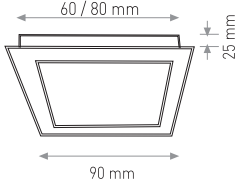

YÜKSEK LÜMENLİ SIVA ALTI AYARLANABİLİR PANEL LED (KARE MODEL)

Ürün Kodu / Product Code **AFPK10W**

Güç / Power	10W	10W	10W
Renk / Color	3000K	4000K	6000K
Lümen / Lumens	900 lm	900 lm	900 lm
Giriş Voltajı / Input Voltage	185-265V	185-265V	185-265V
Led / Led	SMD	SMD	SMD
Koruma Sınıfı/Protection Class	IP20	IP20	IP20
Işık Açısı / Radiance Angle	180°	180°	180°
Koli Miktarı / Pieces in Box	100	100	100

Ürün Kodu / Product Code **AFPK18W**

Güç / Power	18W	18W	18W
Renk / Color	3000K	4000K	6000K
Lümen / Lumens	1650 lm	1650 lm	1650 lm
Giriş Voltajı / Input Voltage	185-265V	185-265V	185-265V
Led / Led	SMD	SMD	SMD
Koruma Sınıfı/Protection Class	IP20	IP20	IP20
Işık Açısı / Radiance Angle	180°	180°	180°
Koli Miktarı / Pieces in Box	40	40	40

Ürün Kodu / Product Code **AFPK24W**

Güç / Power	24W	24W	24W
Renk / Color	3000K	4000K	6000K
Lümen / Lumens	2200 lm	2200 lm	2200 lm
Giriş Voltajı / Input Voltage	185-265V	185-265V	185-265V
Led / Led	SMD	SMD	SMD
Koruma Sınıfı/Protection Class	IP20	IP20	IP20
Işık Açısı / Radiance Angle	180°	180°	180°
Koli Miktarı / Pieces in Box	20	20	20

Ürün Kodu / Product Code **AFPK32W**

Güç / Power	32W	32W	32W
Renk / Color	3000K	4000K	6000K
Lümen / Lumens	2900 lm	2900 lm	2900 lm
Giriş Voltajı / Input Voltage	185-265V	185-265V	185-265V
Led / Led	SMD	SMD	SMD
Koruma Sınıfı/Protection Class	IP20	IP20	IP20
Işık Açısı / Radiance Angle	180°	180°	180°
Koli Miktarı / Pieces in Box	20	20	20