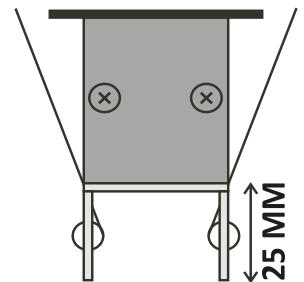

Ortalama teslim süresi 3-5 iş günü

Sıva üstü montaj fiyatlarıdır.
Driver harici monte edilmelidir.
Sarkıt armatürler için
driver kutusu temin edilmelidir.

F-1001

SARKIT VE ROZANS KUTUSU
20.00 $