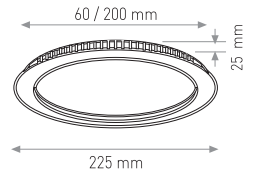

YÜKSEK LÜMENLİ SIVA ÜSTÜ AYARLANABİLİR PANEL LED (YUVARLAK MODEL)

10W

8.20 $

Ürün Kodu / Product Code AFPSU10W

Güç / Power	10W	10W	10W
Renk / Color	3000K	4000K	6000K
Lümen / Lumens	900 lm	900 lm	900 lm
Giriş Voltajı / Input Voltage	185-265V	185-265V	185-265V
Led / Led	SMD	SMD	SMD
Koruma Sınıfı/Protection Class	IP20	IP20	IP20
Işık Açısı / Radiance Angle	180°	180°	180°
Koli Miktarı / Pieces in Box	100	100	100

18W

10.65 $

Ürün Kodu / Product Code AFPSU18W

Güç / Power	18W	18W	18W
Renk / Color	3000K	4000K	6000K
Lümen / Lumens	1650 lm	1650 lm	1650 lm
Giriş Voltajı / Input Voltage	185-265V	185-265V	185-265V
Led / Led	SMD	SMD	SMD
Koruma Sınıfı/Protection Class	IP20	IP20	IP20
Işık Açısı / Radiance Angle	180°	180°	180°
Koli Miktarı / Pieces in Box	40	40	40

24W

15.20 $

Ürün Kodu / Product Code AFPSU24W

Güç / Power	24W	24W	24W
Renk / Color	3000K	4000K	6000K
Lümen / Lumens	2200 lm	2200 lm	2200 lm
Giriş Voltajı / Input Voltage	185-265V	185-265V	185-265V
Led / Led	SMD	SMD	SMD
Koruma Sınıfı/Protection Class	IP20	IP20	IP20
Işık Açısı / Radiance Angle	180°	180°	180°
Koli Miktarı / Pieces in Box	20	20	20

32W

21.30 $

Ürün Kodu / Product Code AFPSU32W

Güç / Power	32W	32W	32W
Renk / Color	3000K	4000K	6000K
Lümen / Lumens	2900 lm	2900 lm	2900 lm
Giriş Voltajı / Input Voltage	185-265V	185-265V	185-265V
Led / Led	SMD	SMD	SMD
Koruma Sınıfı/Protection Class	IP20	IP20	IP20
Işık Açısı / Radiance Angle	180°	180°	180°
Koli Miktarı / Pieces in Box	20	20	20