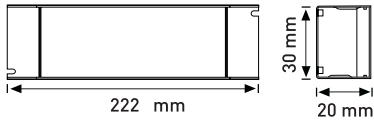

HARİCİ LED TRAFİO (ŞERİT LED TRAFİO)

3528-60	5050-30	5050-60
5 MT.	3 MT.	2 MT.

Ürün Kodu / Product Code **SRT TRF 18WH**

Amper / Power	1.5A
Güç / Power	18W
Gerilim / Voltage	220 - 240 V
DC / DC	12 V
Koruma Sınıfı / Protection Class	IP65
Ebatlar / Dimensions	180 x 30 x 20 mm
Koli Miktarı / Pieces in Box	50

1.5A

15.00 $

3528-60	5050-30	5050-60
7 MT.	5 MT.	3 MT.

Ürün Kodu / Product Code **SRT TRF 30WH**

Amper / Power	2.5A
Güç / Power	30W
Gerilim / Voltage	220 - 240 V
DC / DC	12 V
Koruma Sınıfı / Protection Class	IP65
Ebatlar / Dimensions	222 x 30 x 20 mm
Koli Miktarı / Pieces in Box	50

2.5A

19.50 $

3528-60	5050-30	5050-60
13 MT.	9 MT.	5 MT.

Ürün Kodu / Product Code **SRT TRF 60WH**

Amper / Power	5A
Güç / Power	60W
Gerilim / Voltage	220 - 240 V
DC / DC	12 V
Koruma Sınıfı / Protection Class	IP65
Ebatlar / Dimensions	174 x 53 x 40 mm
Koli Miktarı / Pieces in Box	40

5A

30.00 $

3528-60	5050-30	5050-60
20 MT.	15 MT.	8 MT.

Ürün Kodu / Product Code **SRT TRF 100WH**

Amper / Power	8.5A
Güç / Power	100W
Gerilim / Voltage	220 - 240 V
DC / DC	12 V
Koruma Sınıfı / Protection Class	IP65
Ebatlar / Dimensions	198 x 71 x 45 mm
Koli Miktarı / Pieces in Box	16

8.5A

44.00 $